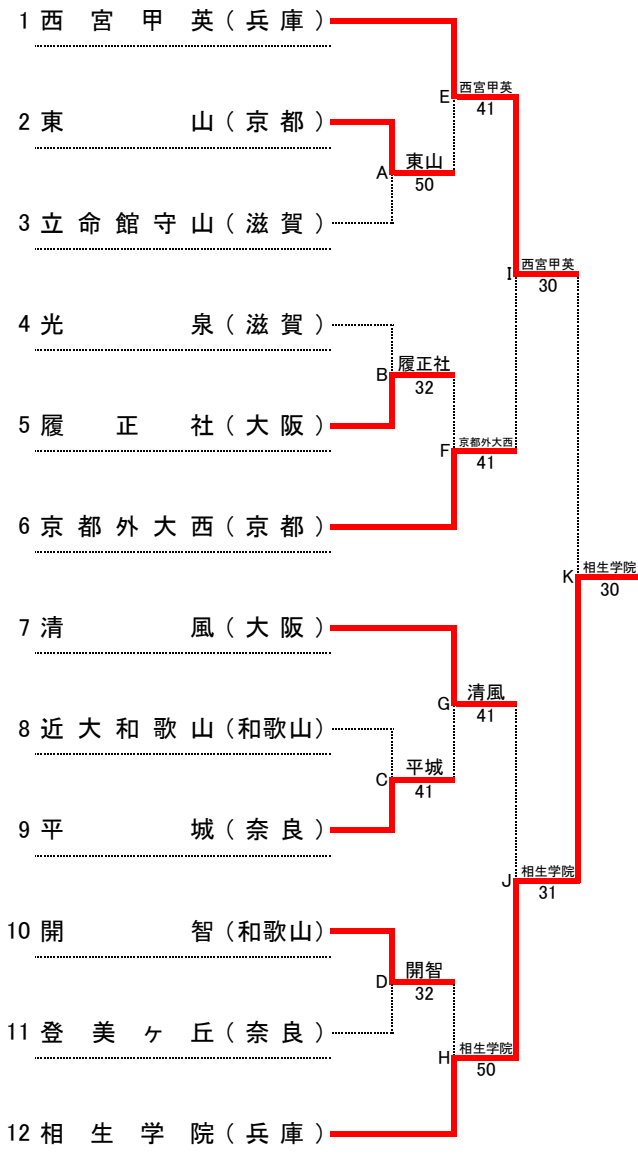

第38回 全国選抜高校テニス大会近畿地区大会

平成27年11月14日(土)～15日(日)
和歌山市立つつじが丘テニスコート

男子本戦

順位

1位	相生学院	高等学校
2位	西宮甲英	高等学校
3位	京都外大西	高等学校
4位	履正社	高等学校
5位	光泉	高等学校
6位	清風	高等学校
7位	東山	高等学校
8位	開智	高等学校
9位	平城	高等学校
10位	登美ヶ丘	高等学校
11位	近大和歌山	高等学校
11位	立命館守山	高等学校

順位決定戦

※本戦ですすでに対戦している場合には、試合を行わず、本戦での勝者を順位決定戦の勝者とする。
 また、順位決定戦の各順位決定最終戦では、天候等により大会のシード順位が優先される場合がある。

シード順位

- 1位 西宮甲英(兵庫)
- 2位 相生学院(兵庫)
- 3位 清風(大阪)
- 4位 京都外大西(京都)

第38回 全国選抜高校テニス大会近畿地区大会 男子団体 対戦記録(本戦)

11月14日(土) 第1日目