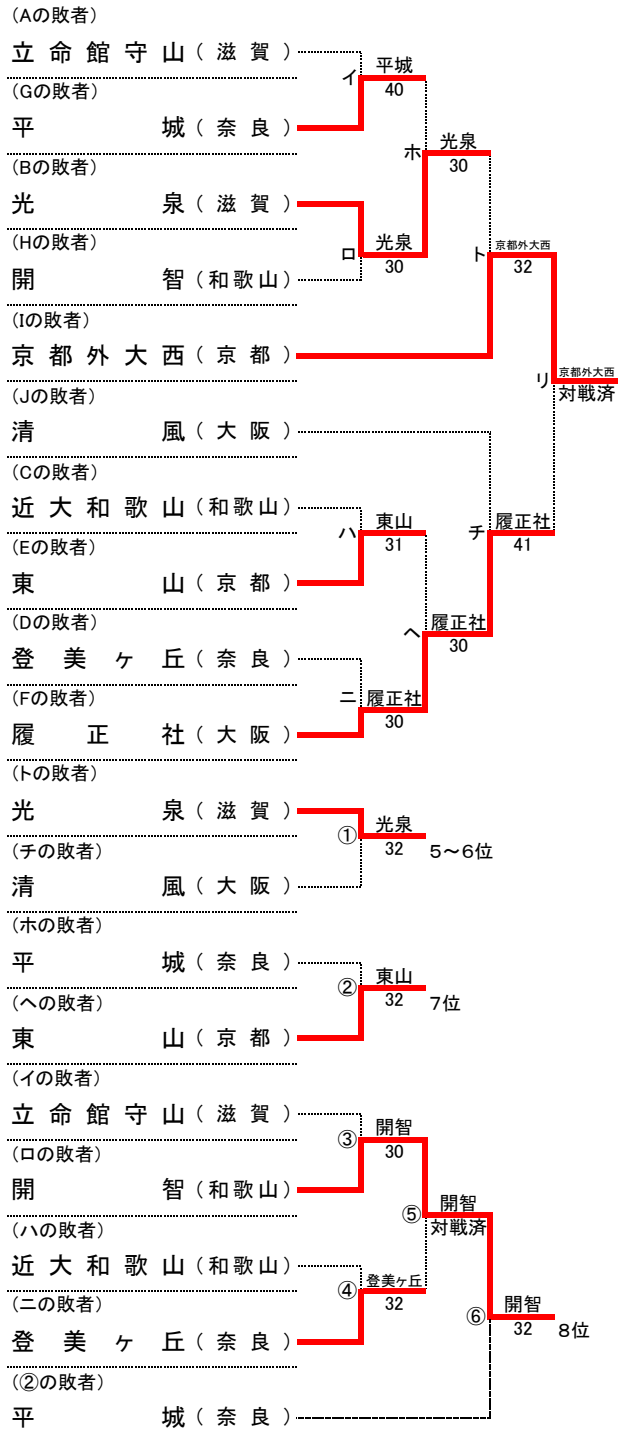

第38回 全国選抜高校テニス大会近畿地区大会

平成27年11月14日(土)～15日(日)
和歌山市立つつじが丘テニスコート

男子本戦

順位

1位	相生学院	高等学校
2位	西宮甲英	高等学校
3位	京都外大西	高等学校
4位	履正社	高等学校
5位	光泉	高等学校
6位	清風	高等学校
7位	東山	高等学校
8位	開智	高等学校
9位	平城	高等学校
10位	登美ヶ丘	高等学校
11位	近大和歌山	高等学校
11位	立命館守山	高等学校

順位決定戦

※本戦ですすでに対戦している場合には、試合を行わず、本戦での勝者を順位決定戦の勝者とする。
 また、順位決定戦の各順位決定最終戦では、天候等により大会のシード順位が優先される場合がある。

シード順位

- 1位 西宮甲英(兵庫)
- 2位 相生学院(兵庫)
- 3位 清風(大阪)
- 4位 京都外大西(京都)

第38回 全国選抜高校テニス大会近畿地区大会 男子団体 対戦記録(本戦)

11月14日(土) 第1日目

A		1 回戦	
学校名	東山	5-0	立命館守山
S1	中村 和暉①	61	出野 達也②
D1	笠川 皓史②	61	栢木 慎也②
	宮川 翔伍①		吉治 祥吾②
S2	中井 悠仁②	61	小川 太誠①
D2	森 雄一①	61	松江 孝哉①
	笹島 航太②		石原 佑哉①
S3	島井 康平②	64	吉田 健太郎①

B		1 回戦	
学校名	光泉	2-3	履正社
S1	清水 奎吾②	61	西本 光一②
D1	中川 舜祐①	36	竹田 豪②
	宇田 翔②		福田 和雅②
S2	岡田 勇人②	16	曾川 大輔②
D2	小川 大虎②	46	松山 航大②
	山本 一紗①		吉田 健朗②
S3	佐伯 栄郎①	64	川野 祐輝②