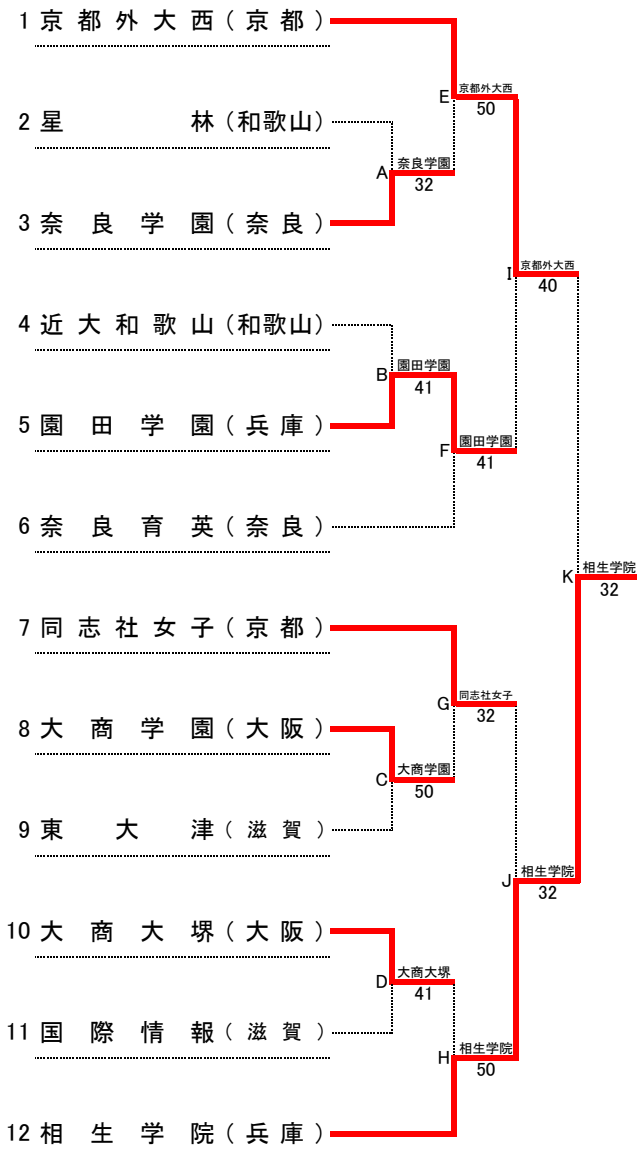

日程 平成27年11月14日(土)~15日(日)

会場 和歌山県 和歌山市立つつじが丘テニスコート

主管 近畿高体連テニス部・和歌山県高体連テニス部

第38回 全国選抜高校テニス大会近畿地区大会

平成27年11月14日(土)～15日(日)
和歌山市立つつじが丘テニスコート

女子本戦

順位

1位	相生学院	高等学校
2位	京都外大西	高等学校
3位	同志社女子	高等学校
4位	大商学園	高等学校
5位	園田学園	高等学校
6位	東大津	高等学校
7位	大商大塚	高等学校
8位	奈良育英	高等学校
9位	国際情報	高等学校
10位	近大和歌山	高等学校
11位	奈良学園	高等学校
12位	星 林	高等学校

順位決定戦

※本戦ですすでに対戦している場合には、試合を行わず、本戦での勝者を順位決定戦の勝者とする。
また、順位決定戦の各順位決定最終戦では、天候等により大会のシード順位が優先される場合がある。

シード順位

- 1位 京都外大西(京都)
- 2位 相生学院(兵庫)
- 3位 奈良育英(奈良)
- 4位 同志社女子(京都)

第38回 全国選抜高校テニス大会近畿地区大会 女子団体 対戦記録(本戦)

11月14日(土) 第1日目