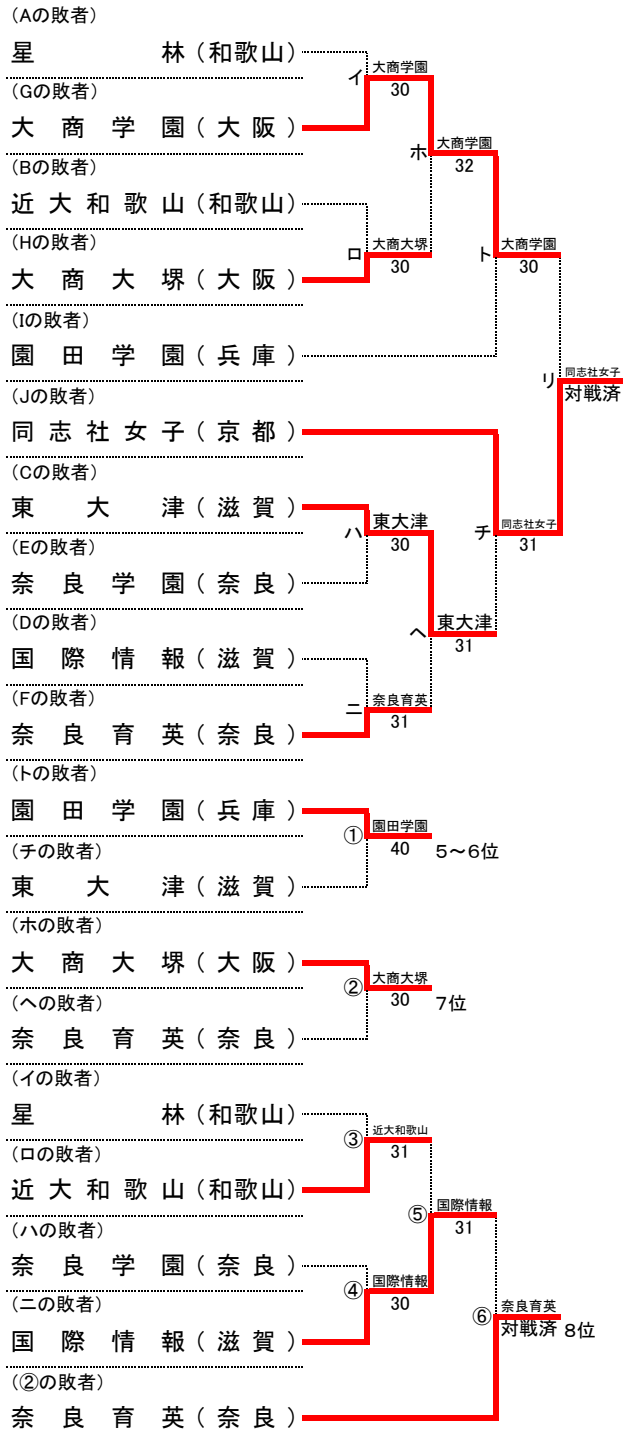

日程 平成27年11月14日(土)~15日(日)

会場 和歌山県 和歌山市立つつじが丘テニスコート

主管 近畿高体連テニス部・和歌山県高体連テニス部

第38回 全国選抜高校テニス大会近畿地区大会

平成27年11月14日(土)～15日(日)
和歌山市立つつじが丘テニスコート

女子本戦

順位

1位	相生学院	高等学校
2位	京都外大西	高等学校
3位	同志社女子	高等学校
4位	大商学園	高等学校
5位	園田学園	高等学校
6位	東大津	高等学校
7位	大商大塚	高等学校
8位	奈良育英	高等学校
9位	国際情報	高等学校
10位	近大和歌山	高等学校
11位	奈良学園	高等学校
12位	星 林	高等学校

順位決定戦

※本戦ですすでに対戦している場合には、試合を行わず、本戦での勝者を順位決定戦の勝者とする。
また、順位決定戦の各順位決定最終戦では、天候等により大会のシード順位が優先される場合がある。

シード順位

- 1位 京都外大西(京都)
- 2位 相生学院(兵庫)
- 3位 奈良育英(奈良)
- 4位 同志社女子(京都)

第38回 全国選抜高校テニス大会近畿地区大会 女子団体 対戦記録(本戦)

11月14日(土) 第1日目