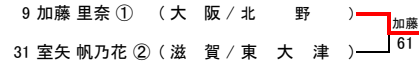

平成27年度 第4回 近畿公立高等学校テニス大会 個人の部(女子)

2016年2月7日(日)

MTP北村(大阪)

<本戦>

【最終順位】

- 1位 11 田中 瑞萌② (滋賀/東大津)
- 2位 30 大久保 杏香② (大阪/西)
- 3位 9 加藤 里奈① (大阪/北野)
- 4位 31 室矢 帆乃花② (滋賀/東大津)

<3位決定戦>

<1・2R コンソレーションリーグ>