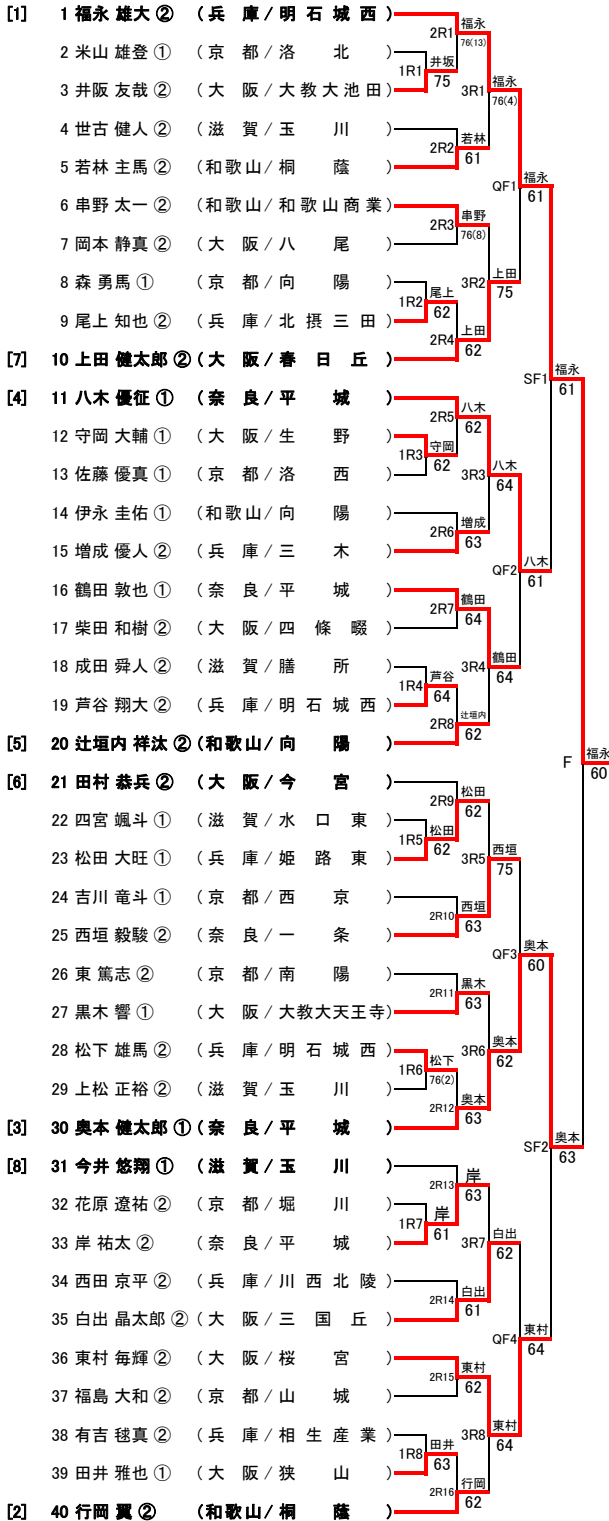

平成27年度 第4回 近畿公立高等学校テニス大会 個人の部(男子)

2016年2月7日(日)

MTP北村(大阪)

<本戦>

【最終順位】

- 1位 1 福永 雄大② (兵庫/明石城西)
- 2位 30 奥本 健太郎① (奈良/平城)
- 3位 11 八木 優征① (奈良/平城)
- 4位 36 東村 每輝② (大阪/桜宮)

<3位決定戦>

- 11 八木 優征① (奈良/平城) 八木 75
- 36 東村 每輝② (大阪/桜宮) 八木 75

<1・2R コンソレーションリーグ>

A		米山	世古	尾上
1R1の敗者	2 米山 雄登① (京都/洛北)	57	61	
2R2の敗者	4 世古 健人② (滋賀/玉川)	75	63	
2R4の敗者	9 尾上 知也② (兵庫/北摂三田)	16	36	
B		森	岡本	井坂
1R2の敗者	8 森 勇馬① (京都/向陽)	75	26	
2R3の敗者	7 岡本 静真② (大阪/八尾)	57	62	
2R1の敗者	3 井坂 友哉② (大阪/大教大池田)	62	26	
C		佐藤	伊永	芦谷
1R3の敗者	13 佐藤 優真① (京都/洛西)	26	36	
2R6の敗者	14 伊永 圭佑① (和歌山/向陽)	62	64	
2R8の敗者	19 芦谷 翔大② (兵庫/明石城西)	63	46	
D		成田	鎌部	守岡
1R4の敗者	18 成田 舜人② (滋賀/膳所)	62	67(6)	
2R7の敗者	17 鎌部 大河① (大阪/春日丘)	26	22r	
2R5の敗者	12 守岡 大輔① (大阪/生野)	76(6)	22r	
E		四宮	吉川	松下
1R5の敗者	22 四宮 颯斗① (滋賀/水口東)	46	67(7)	
2R10の敗者	24 吉川 竜斗① (京都/西京)	64	36	
2R12の敗者	28 松下 雄馬② (兵庫/明石城西)	76(7)	63	
F		上松	東	田村
1R6の敗者	29 上松 正裕② (滋賀/玉川)	26	75	
2R11の敗者	26 東 篤志② (京都/南陽)	62	62	
2R9の敗者	21 田村 恭兵② (大阪/今宮)	57	26	
G		花原	西田	田井
1R7の敗者	32 花原 遼祐② (京都/堀川)	26	26	
2R14の敗者	34 西田 京平② (兵庫/川西北陵)	62	64	
2R16の敗者	39 田井 雅也① (大阪/狭山)	62	46	
H		有吉	福島	今井
1R8の敗者	38 有吉 穂真② (兵庫/相生産業)	26	16	
2R15の敗者	37 福島 大和② (京都/山城)	62	57	
2R13の敗者	31 今井 悠翔① (滋賀/玉川)	61	75	

<3R コンソレーション>

3R1の敗者	5 若林 主馬② (和歌山/桐蔭)	若林 61
3R2の敗者	6 串野 太一② (和歌山/和歌山商業)	若林 61
3R3の敗者	15 増成 優人② (兵庫/三木)	増成 WO
3R4の敗者	20 辻垣内 祥汰② (和歌山/向陽)	増成 WO
3R5の敗者	23 松田 大旺① (兵庫/姫路東)	松田 60
3R6の敗者	27 黒木 響① (大阪/大教大天王寺)	松田 60
3R7の敗者	33 岸 祐太② (奈良/平城)	行岡 64
3R8の敗者	40 行岡 翼② (和歌山/桐蔭)	行岡 75