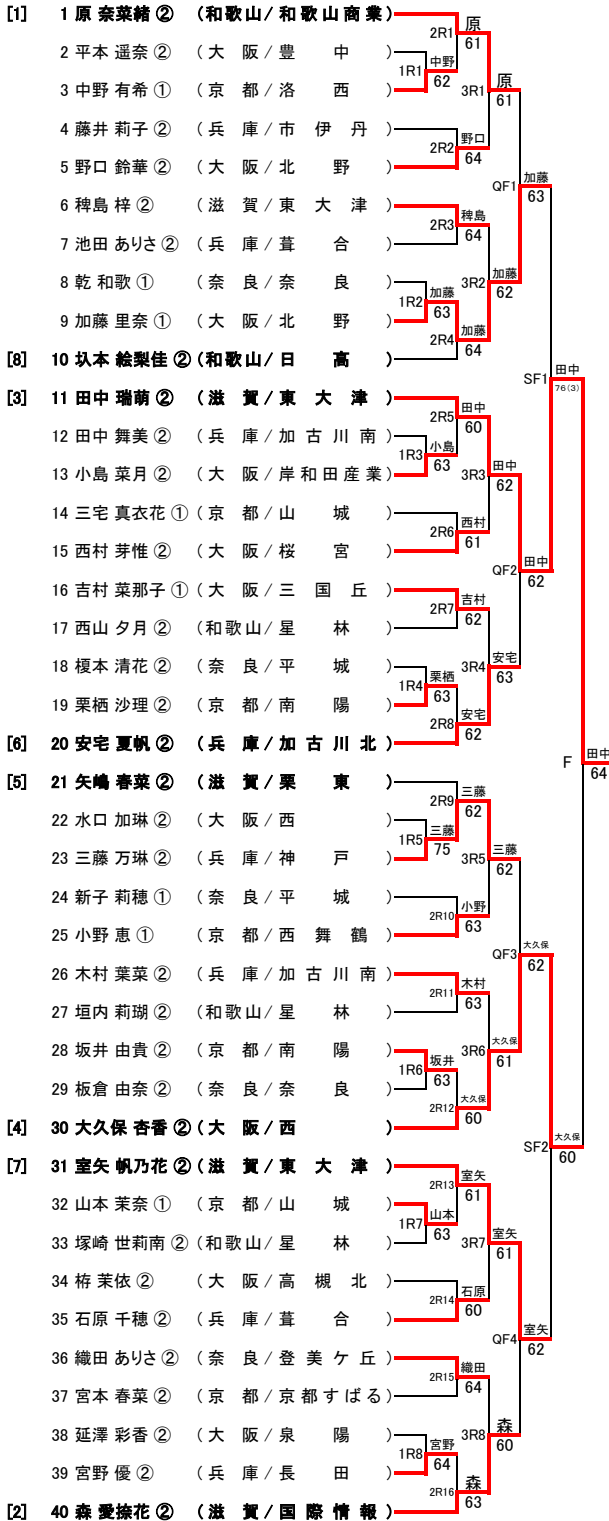

平成27年度 第4回 近畿公立高等学校テニス大会 個人の部(男子)

2016年2月7日(日)

MTP北村(大阪)

<本戦>

【最終順位】

- 1位 1 福永 雄大② (兵庫/明石城西)
- 2位 30 奥本 健太郎① (奈良/平城)
- 3位 11 八木 優征① (奈良/平城)
- 4位 36 東村 每輝② (大阪/桜宮)

<3位決定戦>

- 11 八木 優征① (奈良/平城) 八木 75
- 36 東村 每輝② (大阪/桜宮) 八木 75

<1・2R コンソレーションリーグ>

A		米山	世古	尾上
1R1の敗者	2 米山 雄登① (京都/洛北)	57	61	
2R2の敗者	4 世古 健人② (滋賀/玉川)	75	63	
2R4の敗者	9 尾上 知也② (兵庫/北摂三田)	16	36	
B		森	岡本	井坂
1R2の敗者	8 森 勇馬① (京都/向陽)	75	26	
2R3の敗者	7 岡本 静真② (大阪/八尾)	57	62	
2R1の敗者	3 井坂 友哉② (大阪/大教大池田)	62	26	
C		佐藤	伊永	芦谷
1R3の敗者	13 佐藤 優真① (京都/洛西)	26	36	
2R6の敗者	14 伊永 圭佑① (和歌山/向陽)	62	64	
2R8の敗者	19 芦谷 翔大② (兵庫/明石城西)	63	46	
D		成田	鎌部	守岡
1R4の敗者	18 成田 舜人② (滋賀/膳所)	62	67(6)	
2R7の敗者	17 鎌部 大河① (大阪/春日丘)	26	22r	
2R5の敗者	12 守岡 大輔① (大阪/生野)	76(6)	22r	
E		四宮	吉川	松下
1R5の敗者	22 四宮 颯斗① (滋賀/水口東)	46	67(7)	
2R10の敗者	24 吉川 竜斗① (京都/西京)	64	36	
2R12の敗者	28 松下 雄馬② (兵庫/明石城西)	76(7)	63	
F		上松	東	田村
1R6の敗者	29 上松 正裕② (滋賀/玉川)	26	75	
2R11の敗者	26 東 篤志② (京都/南陽)	62	62	
2R9の敗者	21 田村 恭兵② (大阪/今宮)	57	26	
G		花原	西田	田井
1R7の敗者	32 花原 遼祐② (京都/堀川)	26	26	
2R14の敗者	34 西田 京平② (兵庫/川西北陵)	62	64	
2R16の敗者	39 田井 雅也① (大阪/狭山)	62	46	
H		有吉	福島	今井
1R8の敗者	38 有吉 穂真② (兵庫/相生産業)	26	16	
2R15の敗者	37 福島 大和② (京都/山城)	62	57	
2R13の敗者	31 今井 悠翔① (滋賀/玉川)	61	75	

<3R コンソレーション>

3R1の敗者	5 若林 主馬② (和歌山/桐蔭)	若林 61
3R2の敗者	6 串野 太一② (和歌山/和歌山商業)	若林 61
3R3の敗者	15 増成 優人② (兵庫/三木)	増成 WO
3R4の敗者	20 辻垣内 祥汰② (和歌山/向陽)	増成 WO
3R5の敗者	23 松田 大旺① (兵庫/姫路東)	松田 60
3R6の敗者	27 黒木 響① (大阪/大教大天王寺)	松田 60
3R7の敗者	33 岸 祐太② (奈良/平城)	行岡 64
3R8の敗者	40 行岡 翼② (和歌山/桐蔭)	行岡 75

平成27年度 第4回 近畿公立高等学校テニス大会 個人の部(女子)

2016年2月7日(日)

MTP北村(大阪)

<本戦>

【最終順位】

- 1位 11 田中 瑞萌② (滋賀/東大津)
- 2位 30 大久保 杏香② (大阪/西)
- 3位 9 加藤 里奈① (大阪/北野)
- 4位 31 室矢 帆乃花② (滋賀/東大津)

<3位決定戦>

<1・2R コンソレーションリーグ>