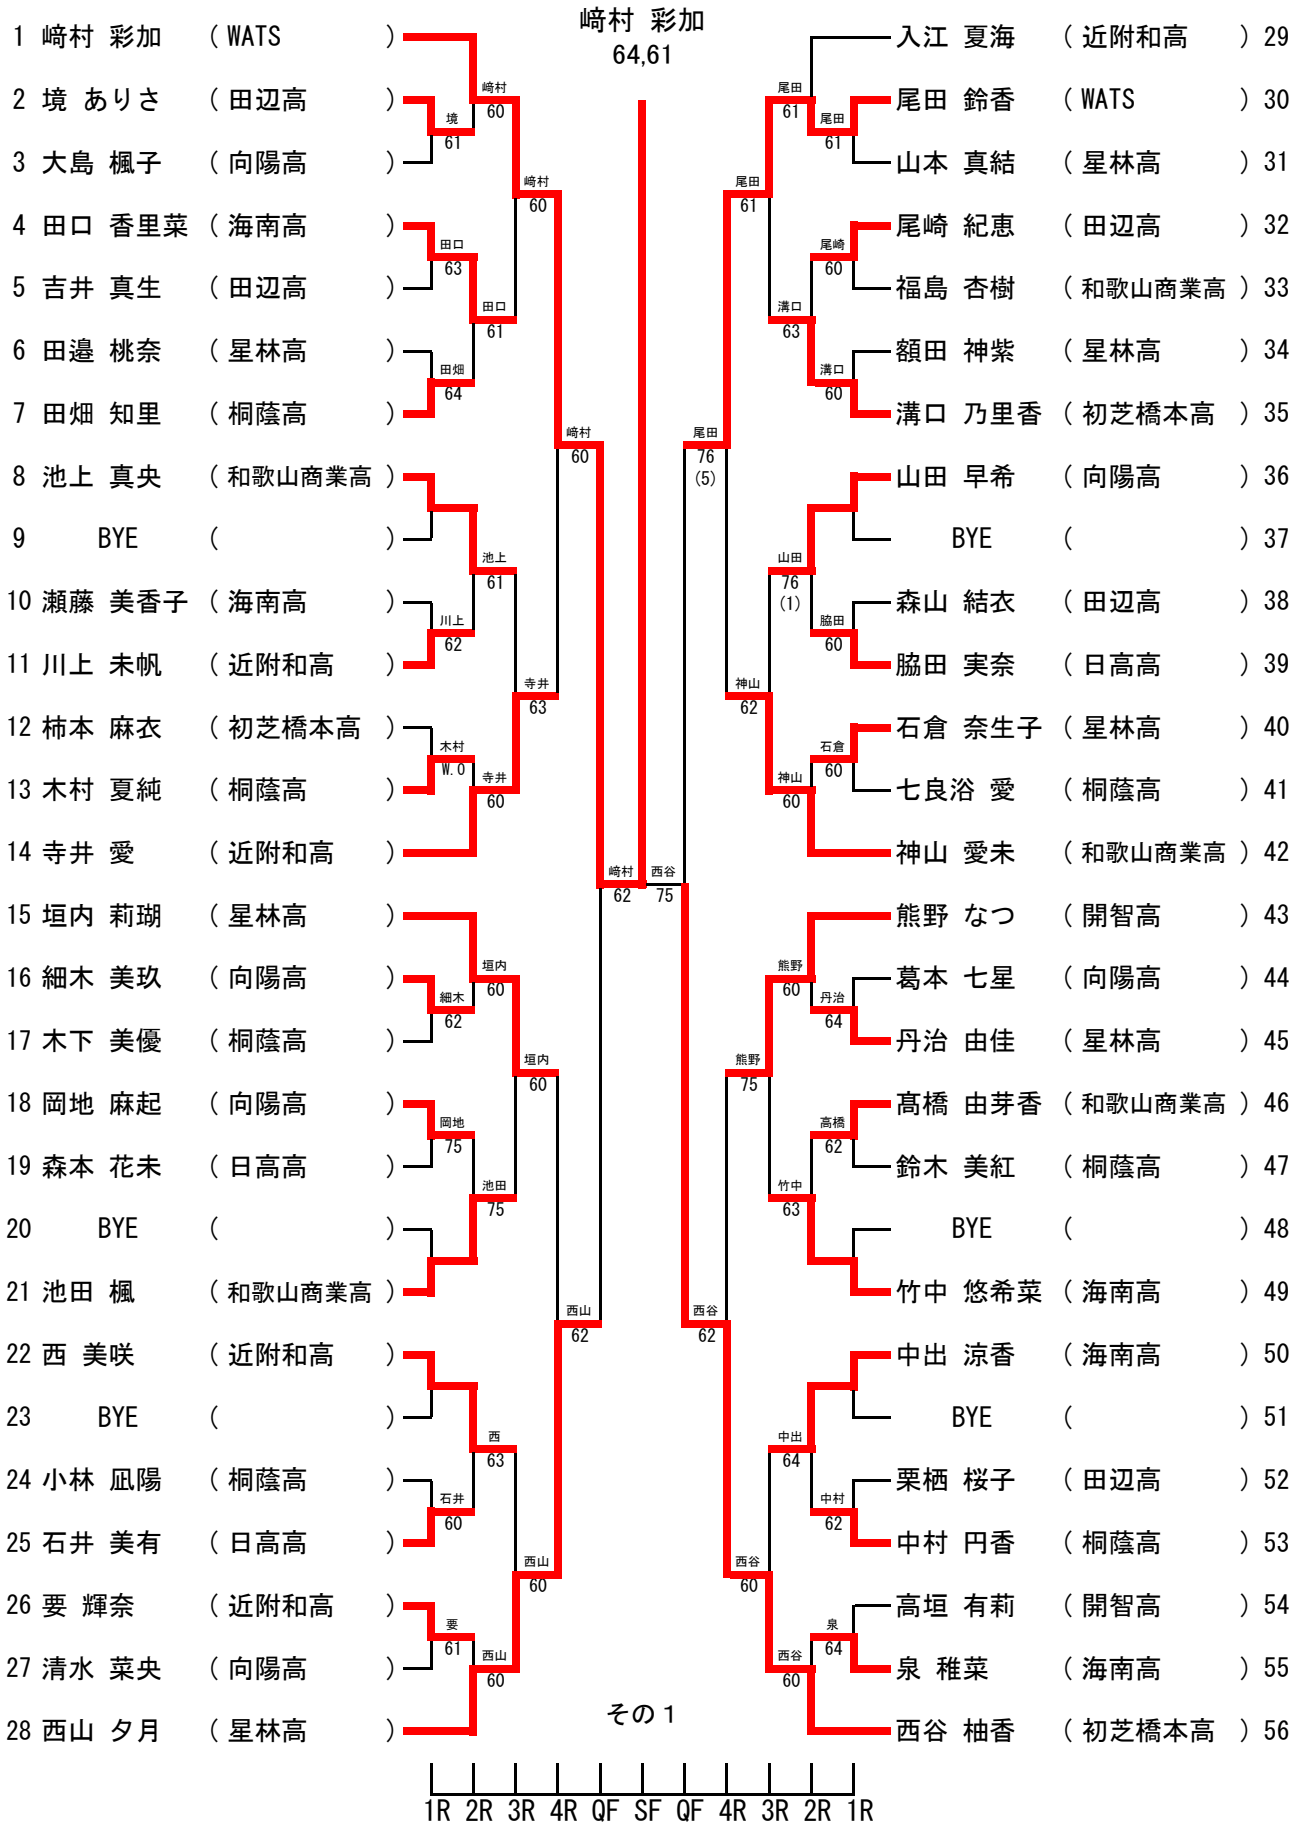

18歳以下女子シングルス

---

崎村 彩加  
( WATS )  
62, 36, 61

1 崎村 彩加 ( WATS )  辻本 日子 ( 近附和高 ) 57

18歳以下女子シングルス

18歳以下女子シングルス