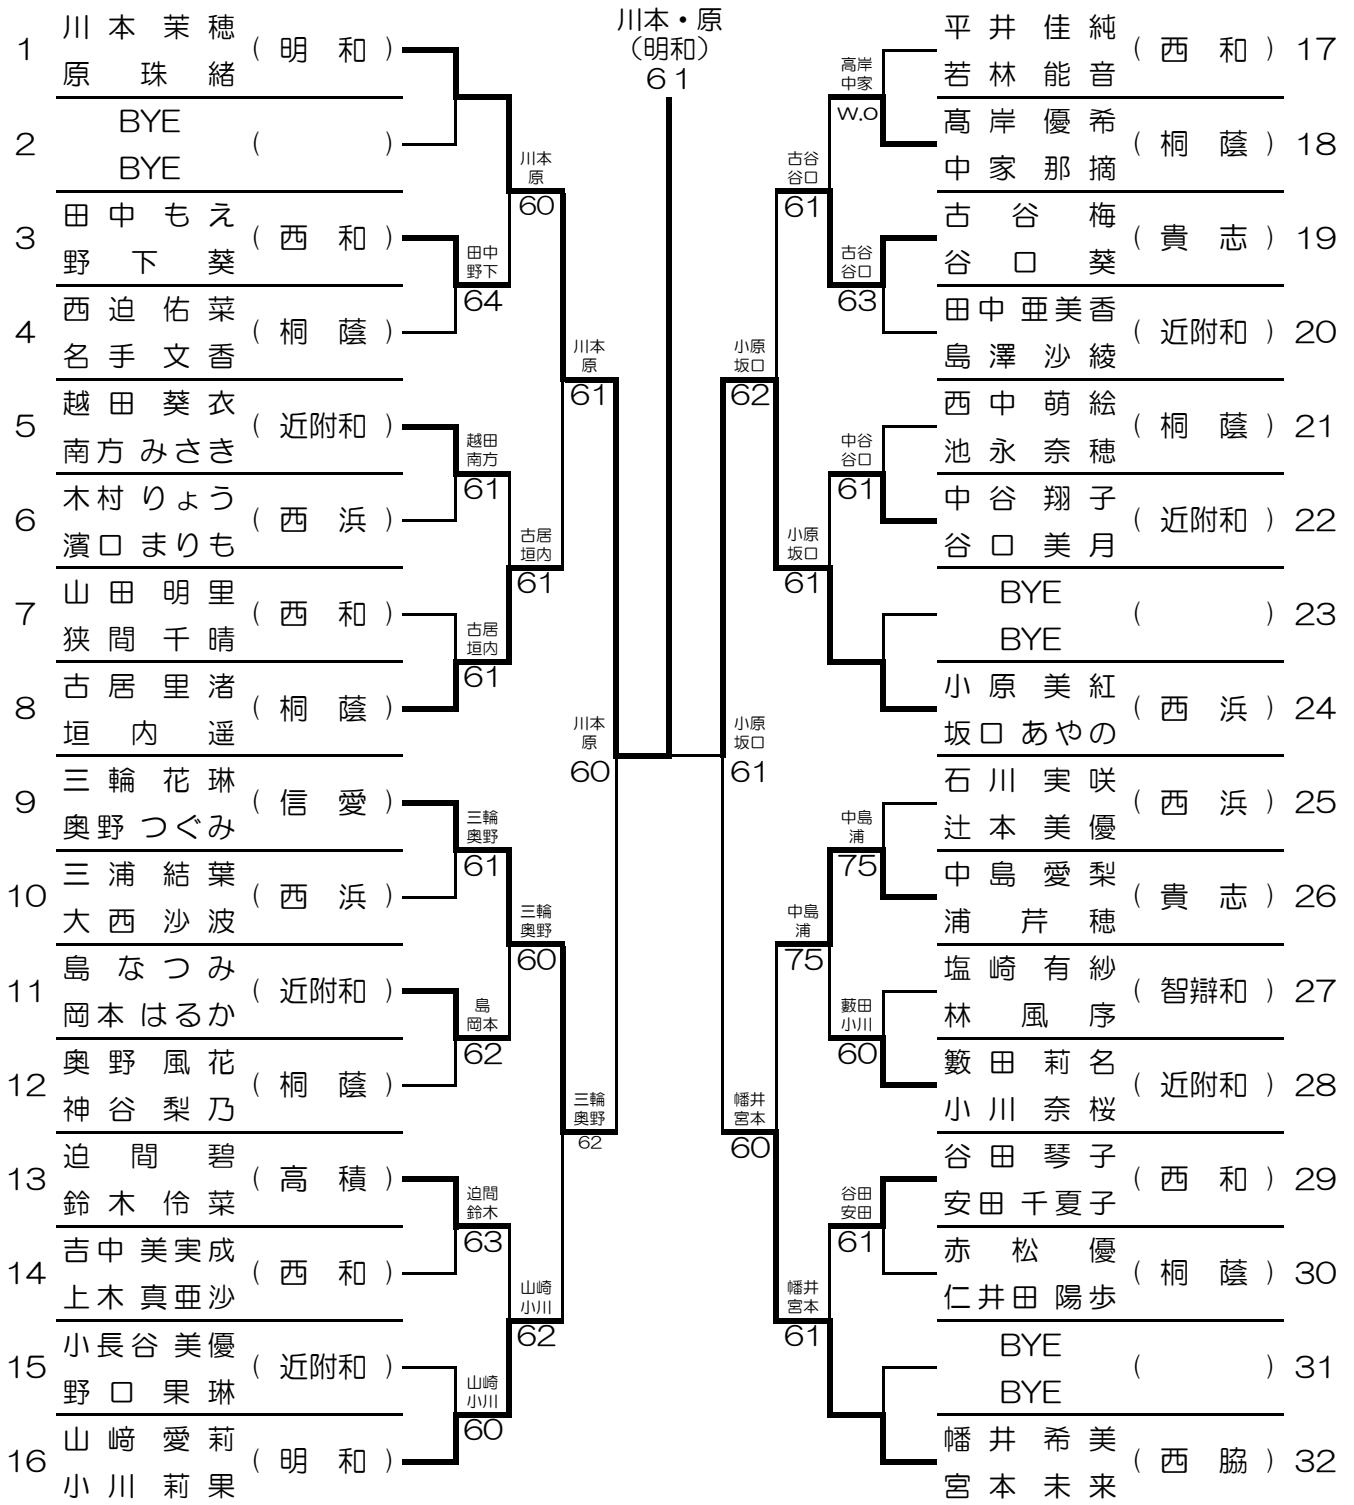

女子ダブルス

1R 2R QF SF F SF QF 2R 1R