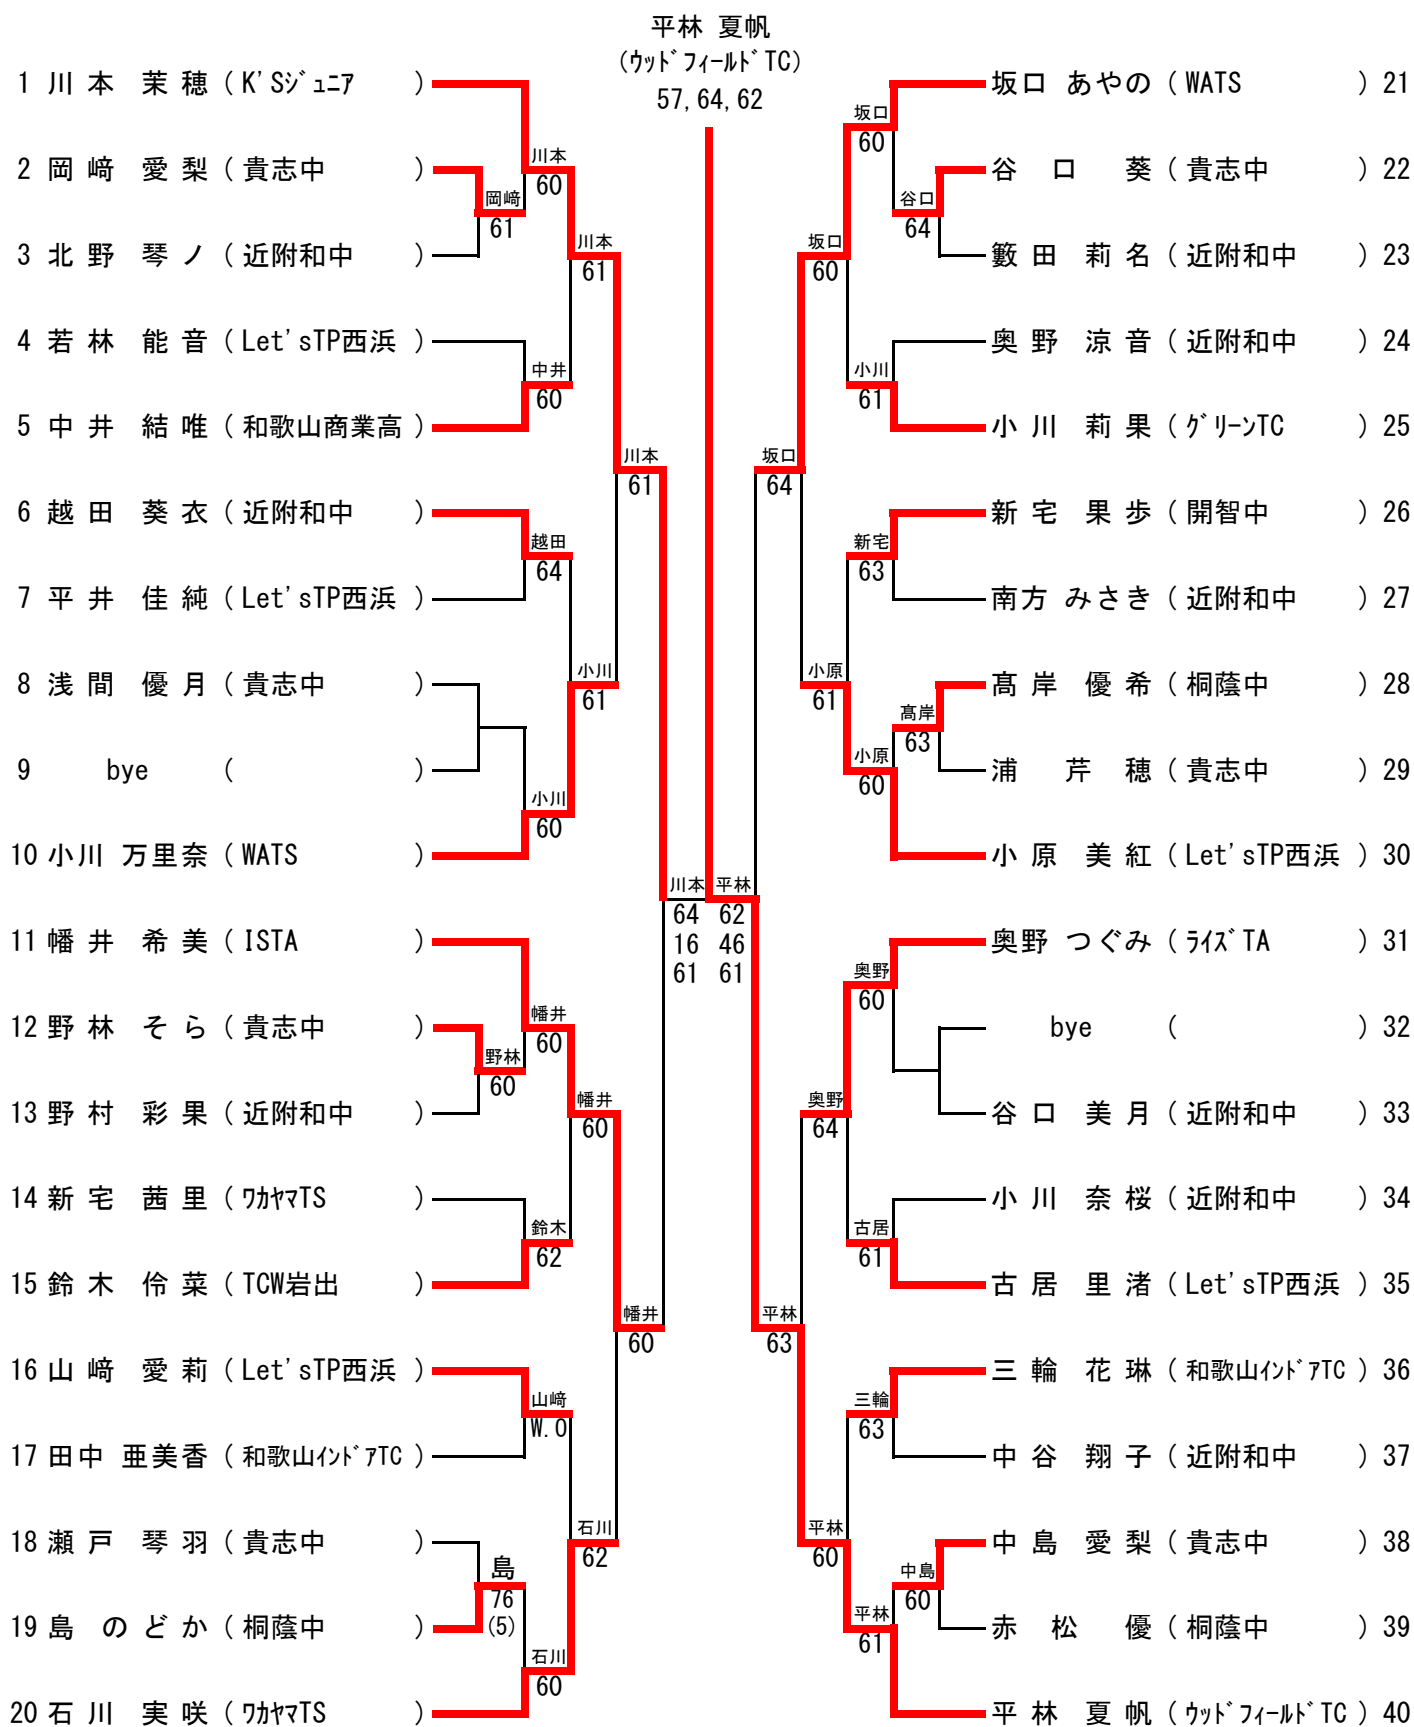

15歳以下女子シングルス

1R 2R 3R QF SF F SF QF 3R 2R 1R