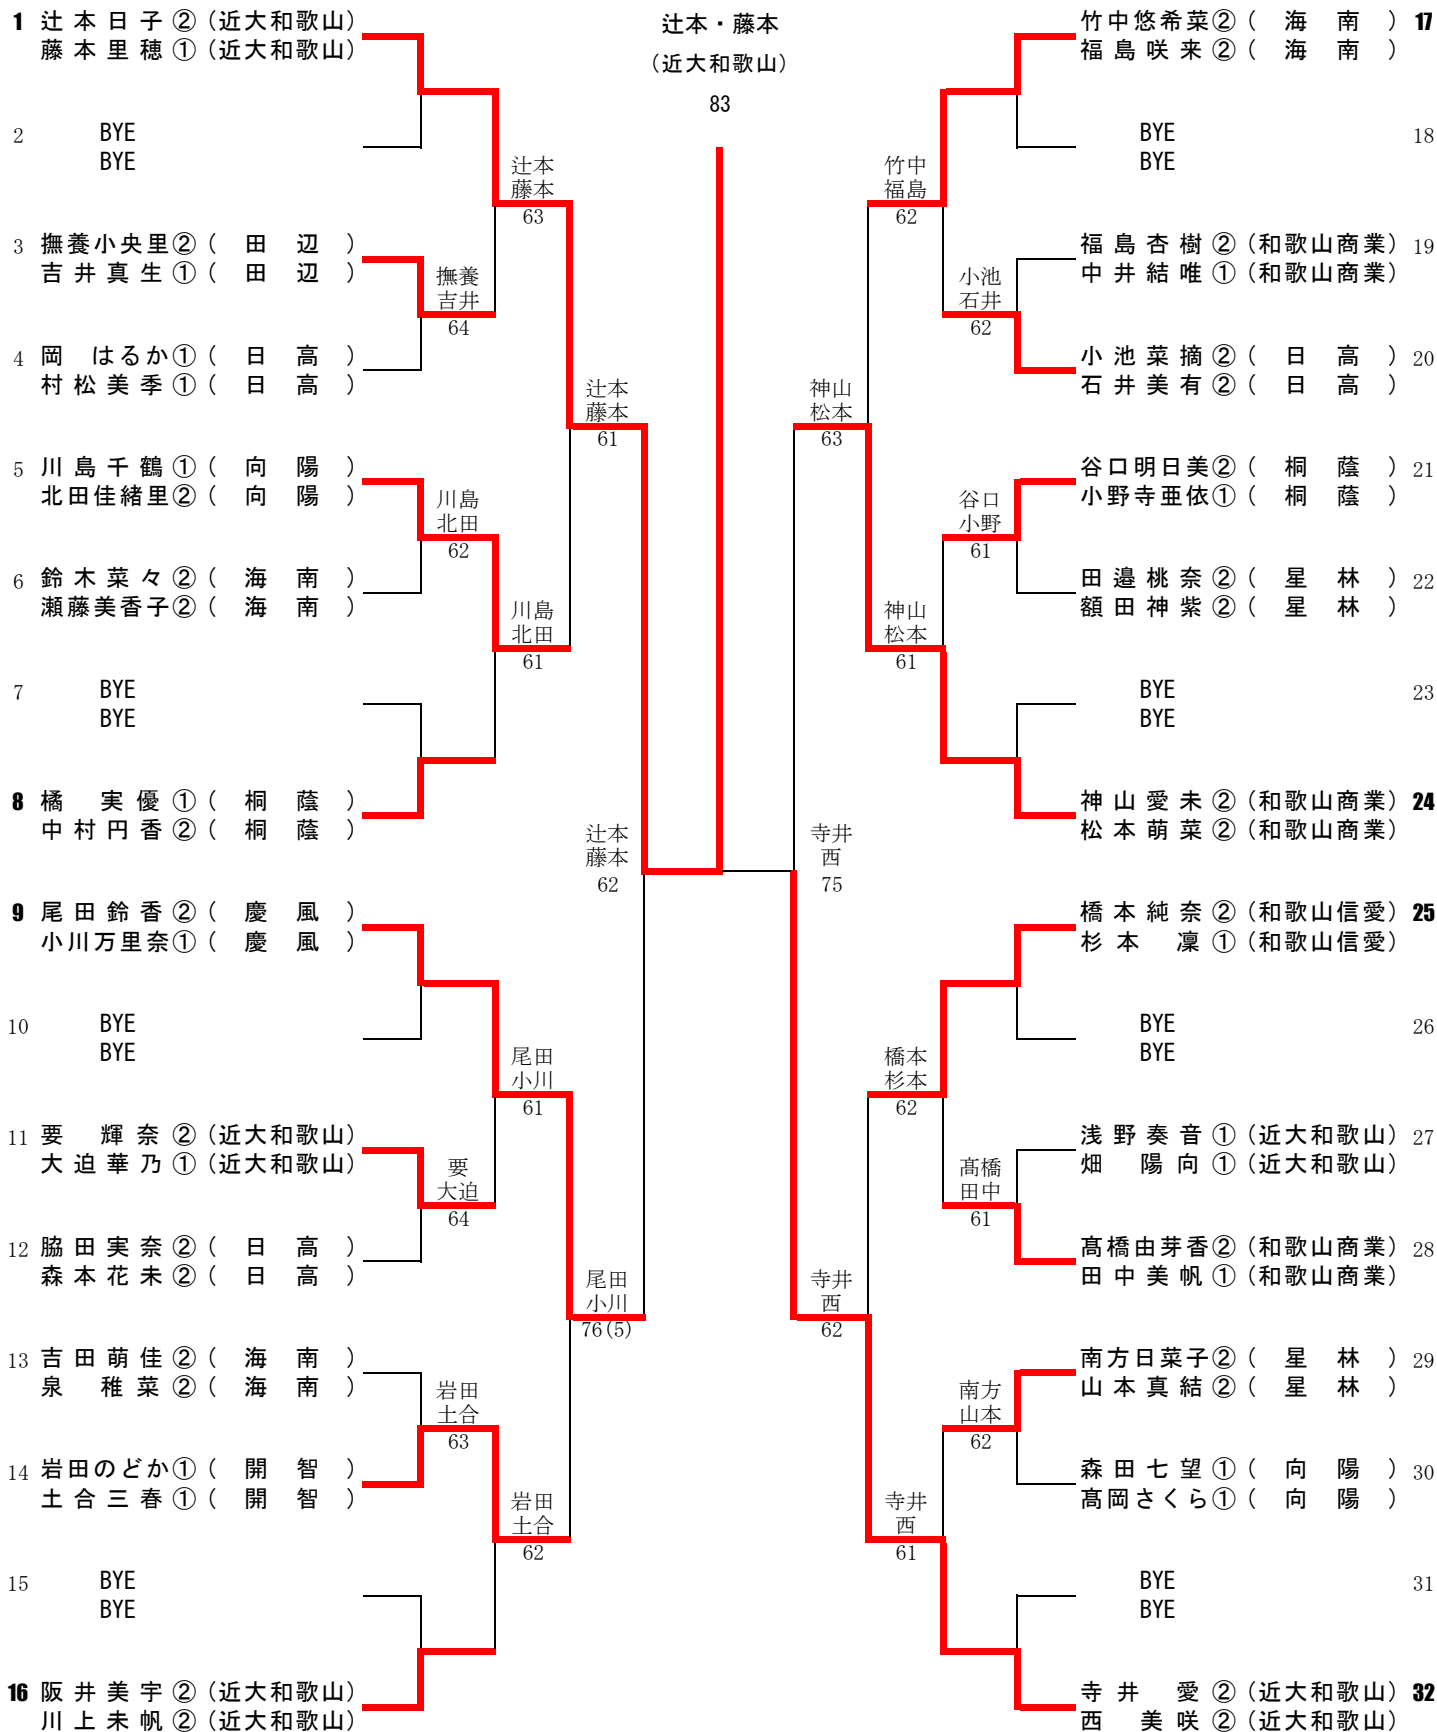

平成28年度和歌山県高等学校新人テニス大会

期日 8月17日～8月18日
会場 白浜町當日置川テニスコート

男子シングルス

平成28年度和歌山県高等学校新人テニス大会

期日 8月17日～8月18日
会場 白浜町當日置川テニスコート

男子ダブルス

平成28年度和歌山県高等学校新人テニス大会

期日 8月17日～8月18日
会場 白浜町當日置川テニスコート

平成28年度和歌山県高等学校新人テニス大会

期日 8月17日～8月18日
会場 白浜町菅日置川テニスコート

女子ダブルス

平成28年度和歌山県高等学校新人テニス大会 近畿大会出場選手決定戦

男子シングルス

1 R

1. 北村 優多①(初芝橋本)	A	61	西崎 悠①(向陽)
2. 西崎 悠①(向陽)			
3. 田島健人①(星林)	B	62	北畑涼悟②(初芝橋本)
4. 北畑涼悟②(初芝橋本)			
5. 上間 恵惟吾①(初芝橋本)	C	64	北畑亮歩②(桐蔭)
6. 北畑亮歩②(桐蔭)			
7. 岩瀬 晋弘①(近大和歌山)	D	60	岩瀬 晋弘①(近大和歌山)
8. 亀谷 蒼樹①(初芝橋本)			

2 R

Aの敗者 北村 優多①(初芝橋本)	E	64	田島健人①(星林)
Bの敗者 田島健人①(星林)			
Cの敗者 上間 恵惟吾①(初芝橋本)	F	75	上間 恵惟吾①(初芝橋本)
Dの敗者 亀谷 蒼樹①(初芝橋本)			

3 R

Eの敗者 北村 優多①(初芝橋本)	G	76(4)	北村 優多①(初芝橋本)
Fの敗者 亀谷 蒼樹①(初芝橋本)			

平成28年度和歌山県高等学校新人テニス大会 近畿大会出場選手決定戦