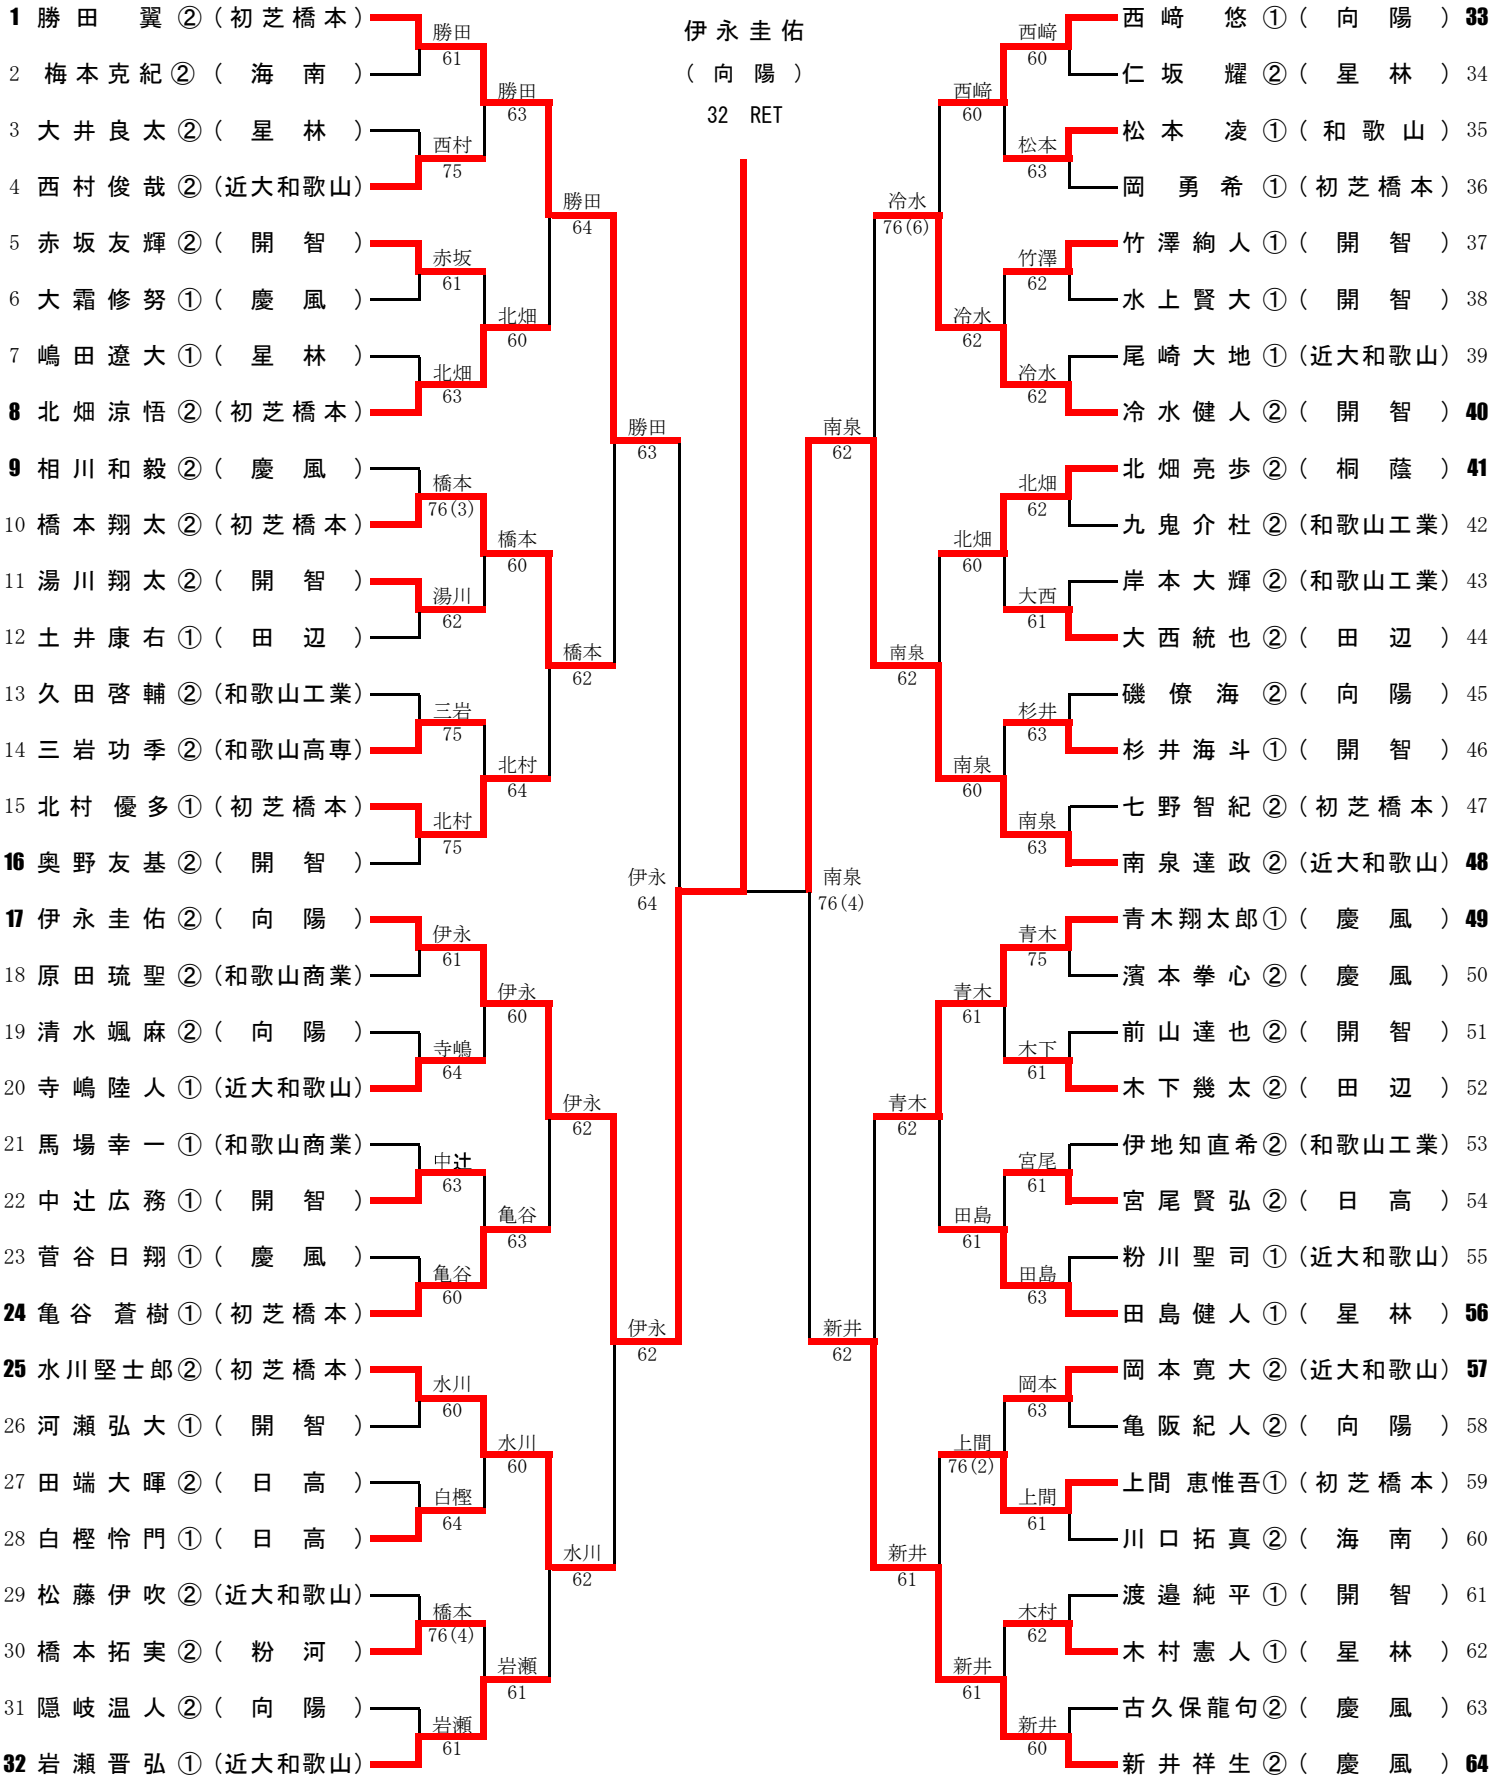

平成28年度和歌山県高等学校新人テニス大会

期日 8月17日～8月18日
会場 白浜町當日置川テニスコート

男子シングルス

平成28年度和歌山県高等学校新人テニス大会

期日 8月17日～8月18日
会場 白浜町當日置川テニスコート

男子ダブルス

平成28年度和歌山県高等学校新人テニス大会

期日 8月17日～8月18日
会場 白浜町當日置川テニスコート

平成28年度和歌山県高等学校新人テニス大会

期日 8月17日～8月18日
会場 白浜町菅日置川テニスコート

女子ダブルス

平成28年度和歌山県高等学校新人テニス大会 近畿大会出場選手決定戦

男子シングルス

1 R

1. 北村 優多①(初芝橋本)	A	61	西崎 悠①(向陽)
2. 西崎 悠①(向陽)			
3. 田島健人①(星林)	B	62	北畑涼悟②(初芝橋本)
4. 北畑涼悟②(初芝橋本)			
5. 上間 恵惟吾①(初芝橋本)	C	64	北畑亮歩②(桐蔭)
6. 北畑亮歩②(桐蔭)			
7. 岩瀬 晋弘①(近大和歌山)	D	60	岩瀬 晋弘①(近大和歌山)
8. 亀谷 蒼樹①(初芝橋本)			

2 R

Aの敗者 北村 優多①(初芝橋本)	E	64	田島健人①(星林)
Bの敗者 田島健人①(星林)			
Cの敗者 上間 恵惟吾①(初芝橋本)	F	75	上間 恵惟吾①(初芝橋本)
Dの敗者 亀谷 蒼樹①(初芝橋本)			

3 R

Eの敗者 北村 優多①(初芝橋本)	G	76(4)	北村 優多①(初芝橋本)
Fの敗者 亀谷 蒼樹①(初芝橋本)			

平成28年度和歌山県高等学校新人テニス大会 近畿大会出場選手決定戦