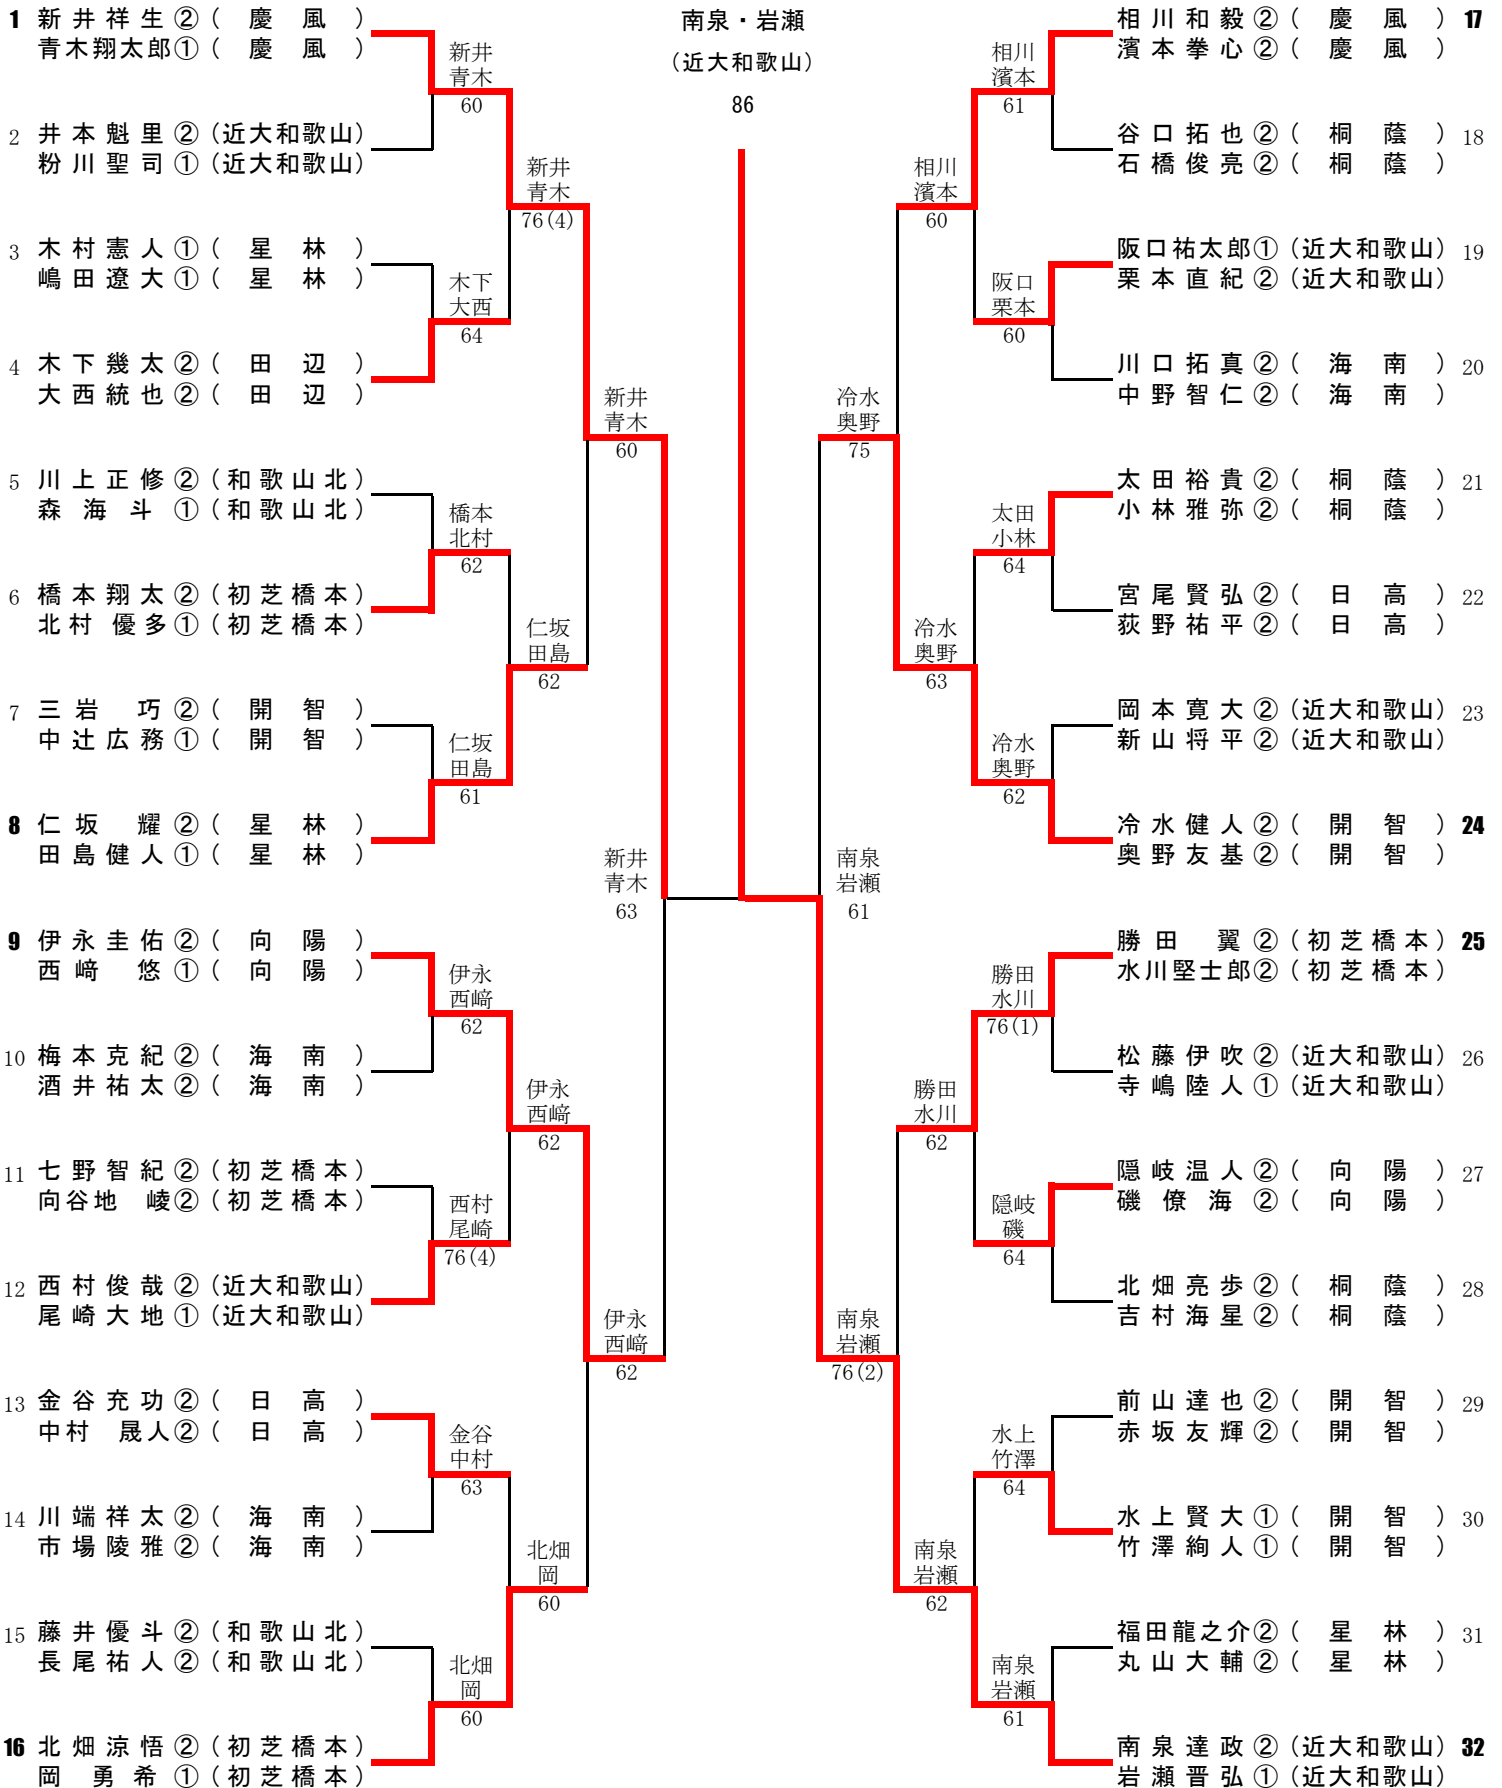

平成28年度和歌山県高等学校新人テニス大会

期日 8月17日～8月18日
会場 白浜町當日置川テニスコート

男子シングルス

平成28年度和歌山県高等学校新人テニス大会

期日 8月17日～8月18日
会場 白浜町當日置川テニスコート

男子ダブルス

平成28年度和歌山県高等学校新人テニス大会

期日 8月17日～8月18日
会場 白浜町當日置川テニスコート

平成28年度和歌山県高等学校新人テニス大会

期日 8月17日～8月18日
会場 白浜町菅日置川テニスコート

女子ダブルス

平成28年度和歌山県高等学校新人テニス大会 近畿大会出場選手決定戦

男子シングルス

1 R

1. 北村 優多①(初芝橋本)	A	61	西崎 悠①(向陽)
2. 西崎 悠①(向陽)			
3. 田島健人①(星林)	B	62	北畑涼悟②(初芝橋本)
4. 北畑涼悟②(初芝橋本)			
5. 上間 恵惟吾①(初芝橋本)	C	64	北畑亮歩②(桐蔭)
6. 北畑亮歩②(桐蔭)			
7. 岩瀬 晋弘①(近大和歌山)	D	60	岩瀬 晋弘①(近大和歌山)
8. 亀谷 蒼樹①(初芝橋本)			

2 R

Aの敗者 北村 優多①(初芝橋本)	E	64	田島健人①(星林)
Bの敗者 田島健人①(星林)			
Cの敗者 上間 恵惟吾①(初芝橋本)	F	75	上間 恵惟吾①(初芝橋本)
Dの敗者 亀谷 蒼樹①(初芝橋本)			

3 R

Eの敗者 北村 優多①(初芝橋本)	G	76(4)	北村 優多①(初芝橋本)
Fの敗者 亀谷 蒼樹①(初芝橋本)			

平成28年度和歌山県高等学校新人テニス大会 近畿大会出場選手決定戦