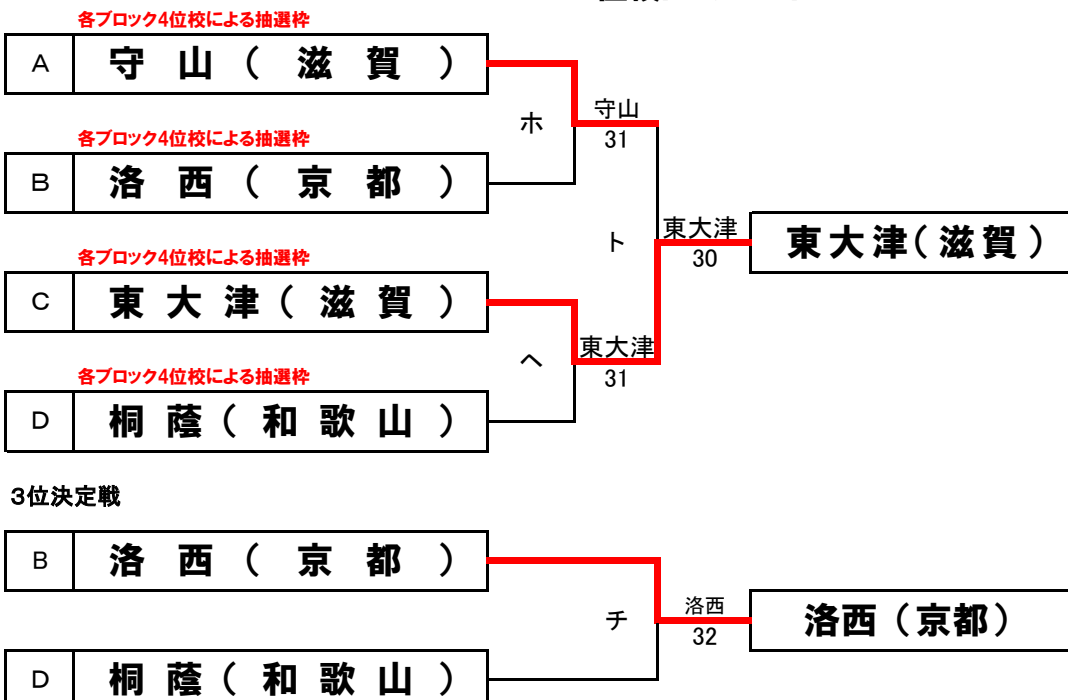

<4位校トーナメント>