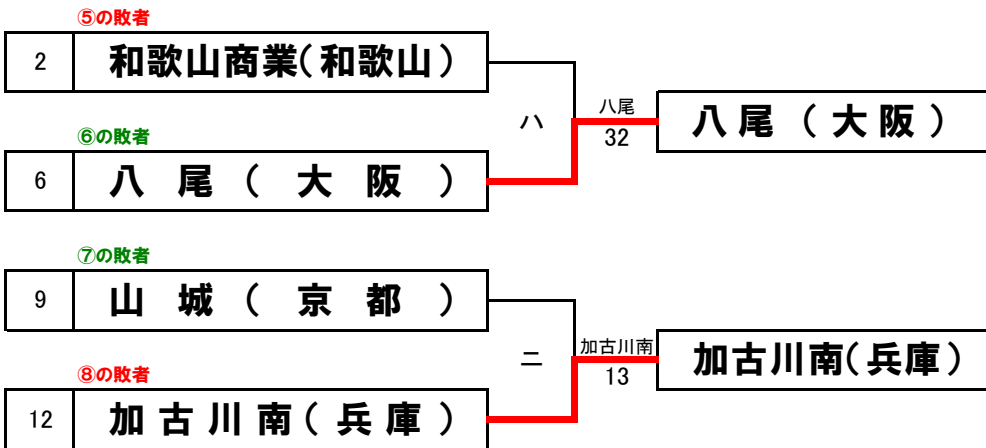

【女子2R負けコンソレ】