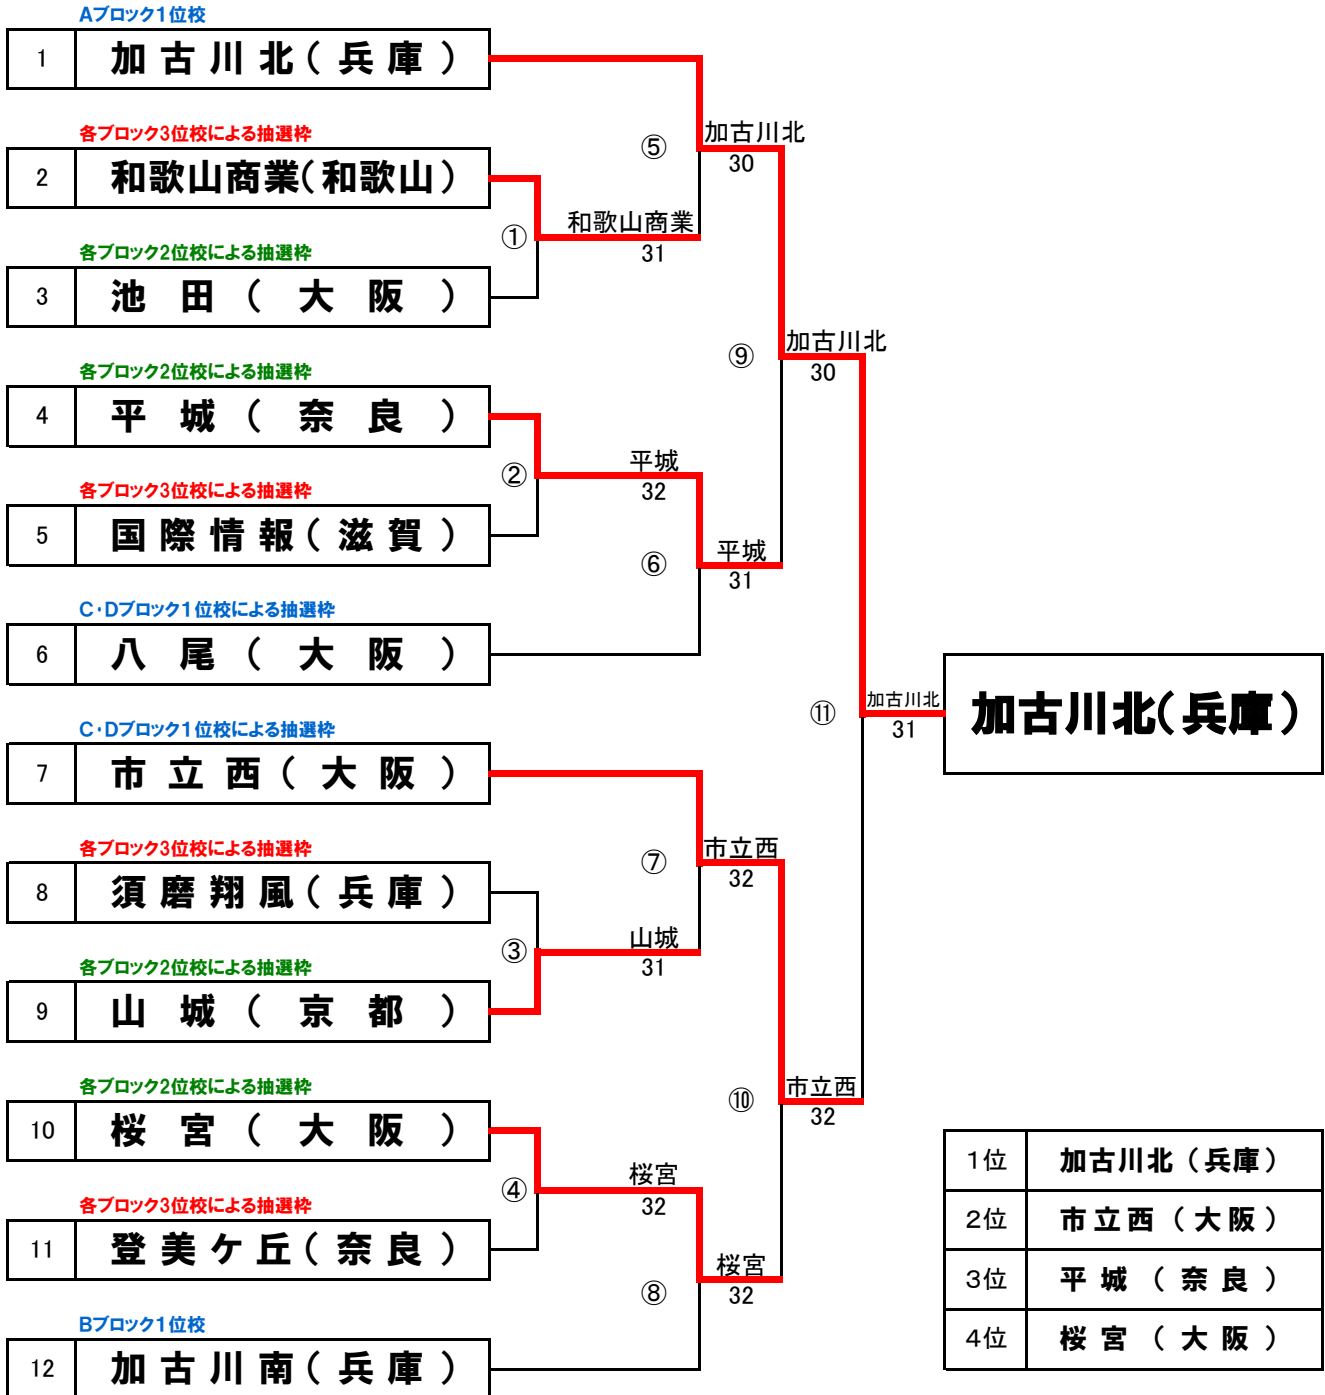

第14回近畿公立高等学校テニス大会

<決勝トーナメント>

2017年1月5日(木)・6日(金)
和歌山市立つつじが丘テニスコー

各ブロック1、2、3位校計12校によるトーナメント

- ①C・Dブロック1位校による抽選(ドローNo.6、7に入ります) ②各ブロック2位校による抽選(ドローNo.3、4、9、10に入ります)
  ③各ブロック3位校による抽選(ドローNo.2、5、8、11に入ります)

【女子】