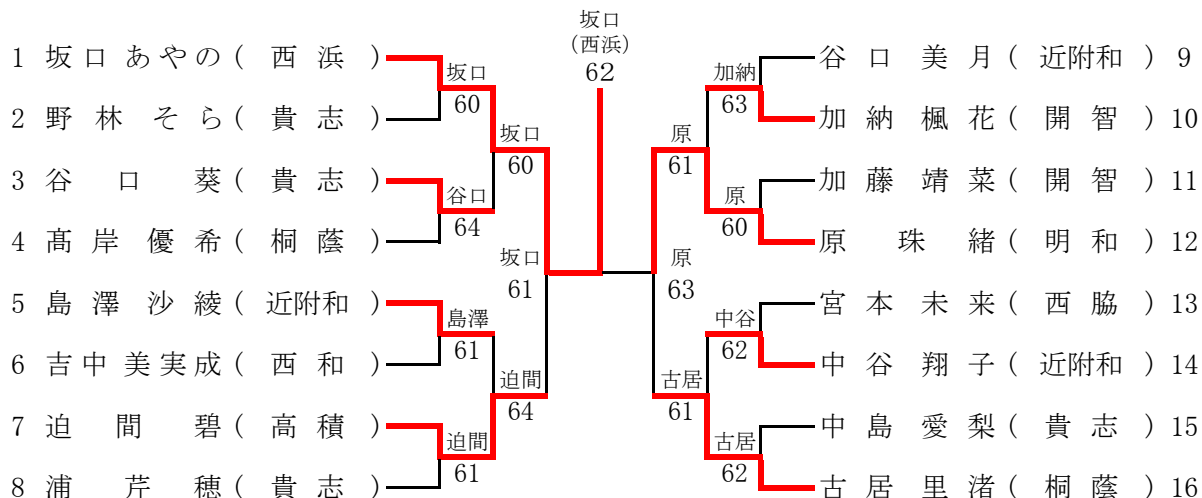

平成28年度 和歌山市中学校 秋季体育大会 テニスの部

<女子シングルス本戦>

1R 2R SF F SF 2R 1R

シード

- 1 坂口あやの
- 2 古居里渚
- 3~4 原珠緒  
島澤沙綾

シード

- 5~8 迫間碧  
加納楓花  
中谷翔子  
谷口葵

<女子ダブルス本戦>