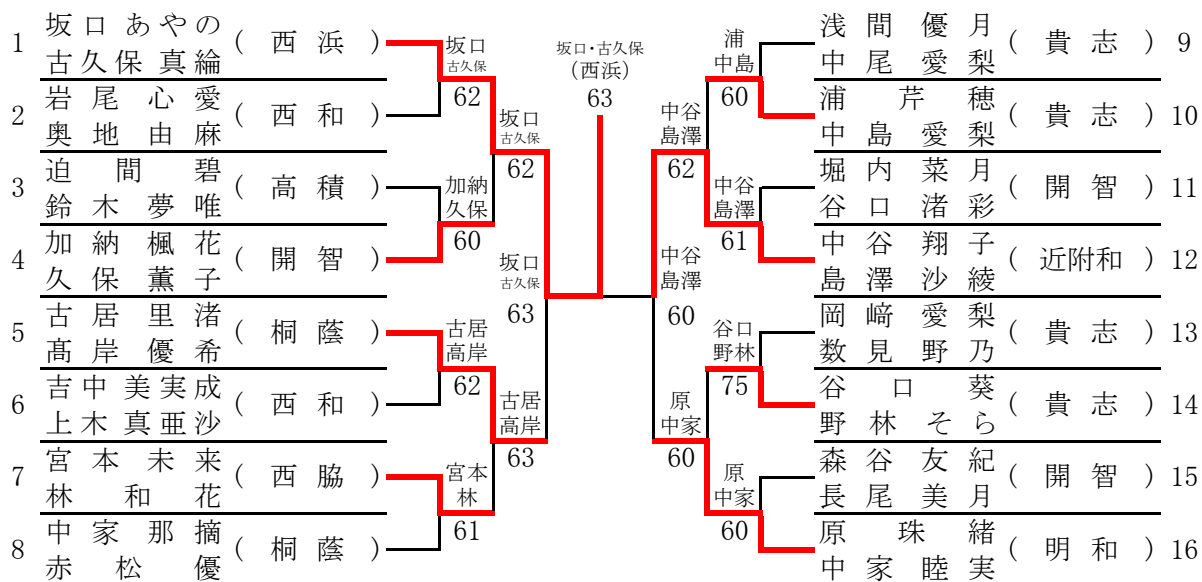

平成28年度 和歌山市中学校 秋季体育大会 テニスの部

<女子シングルス本戦>

1R 2R SF F SF 2R 1R

シード

- 1 坂口あやの
- 2 古居里渚
- 3~4 原珠緒  
島澤沙綾

シード

- 5~8 迫間碧  
加納楓花  
中谷翔子  
谷口葵

<女子ダブルス本戦>

1R 2R SF F SF 2R 1R

シード

- 1 坂口・古久保
- 2 原・中家
- 3~4 中谷・島澤  
古居・高岸

シード

- 5~8 宮本・林  
浦・中島  
谷口・野林  
迫間・鈴木