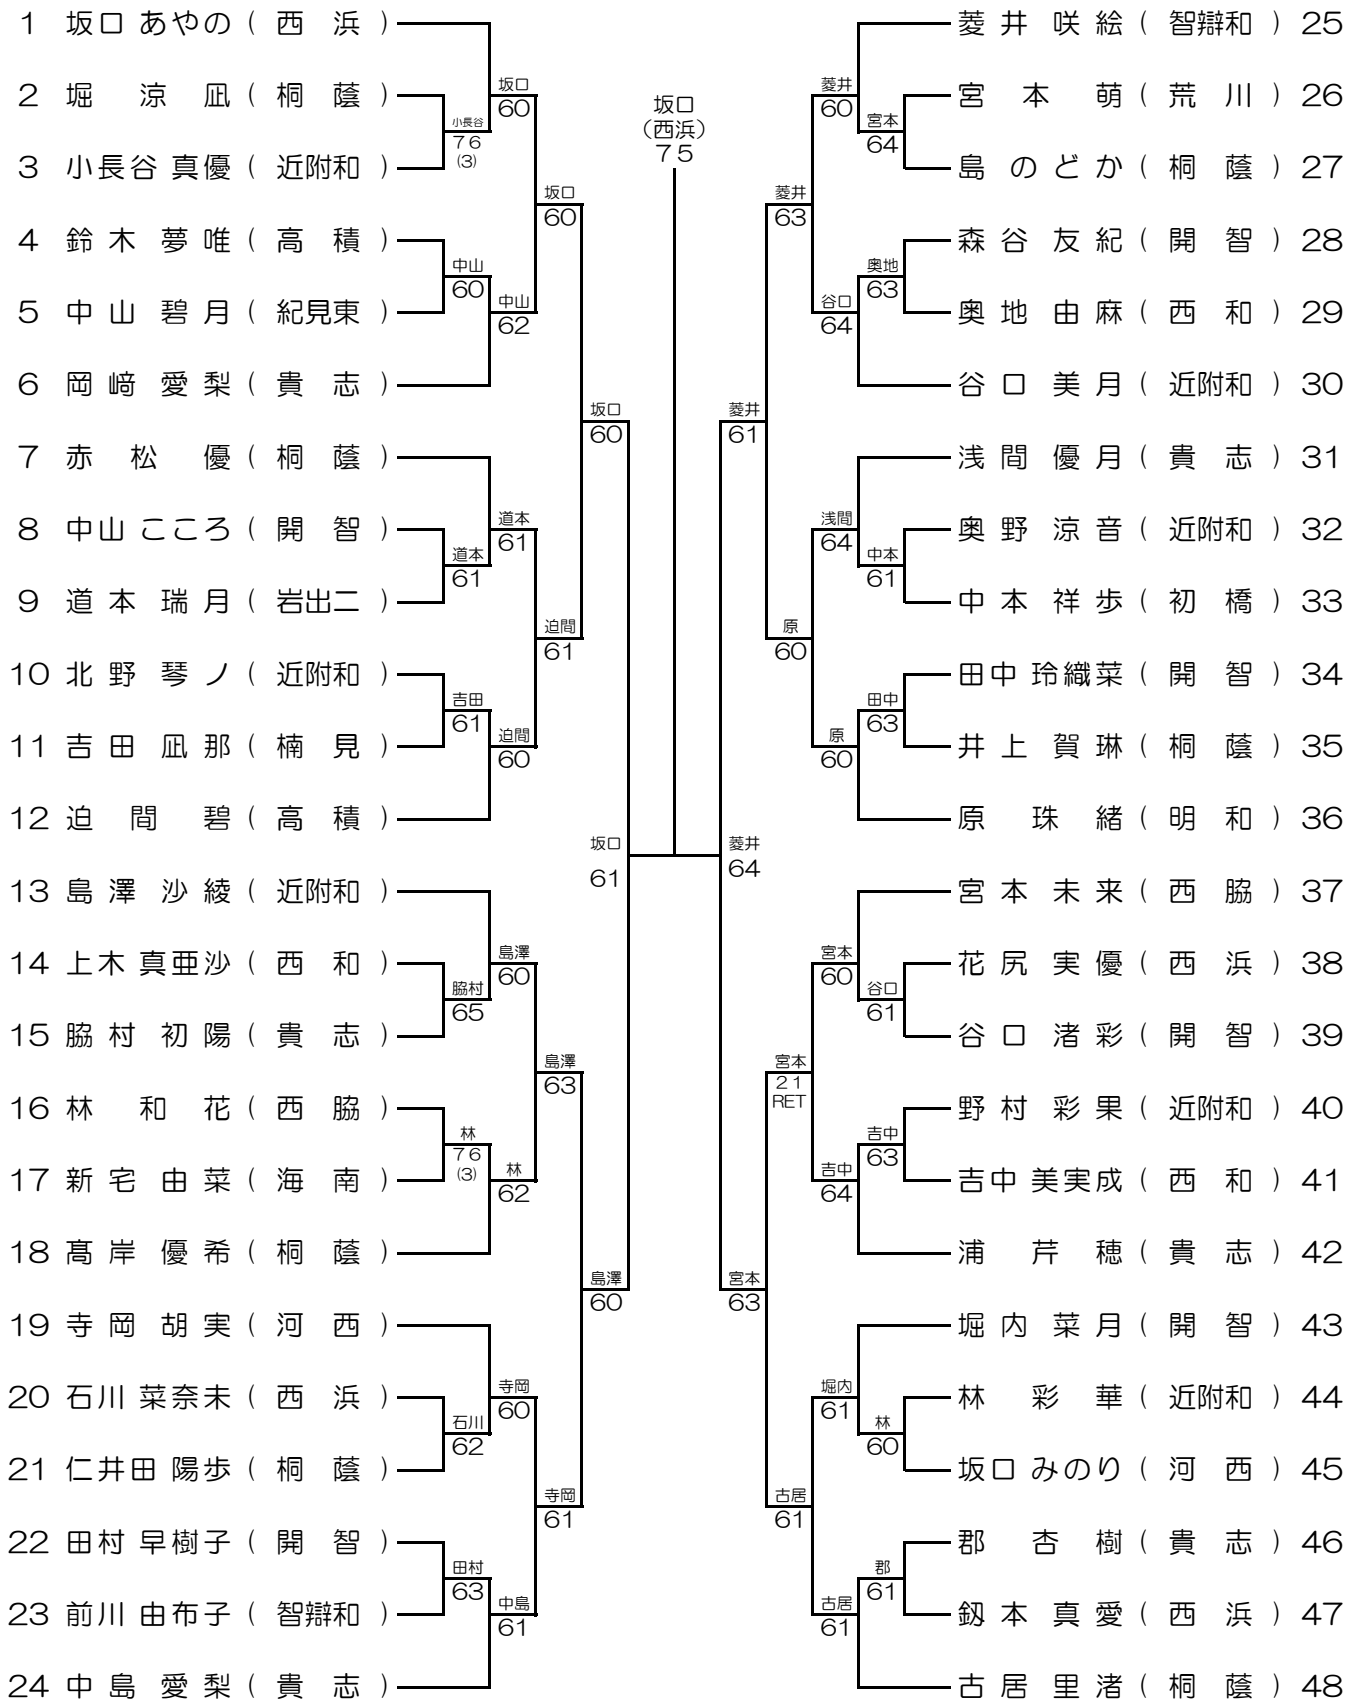

女子シングルス

1R 2R 3R QF SF F SF QF 3R 2R 1R