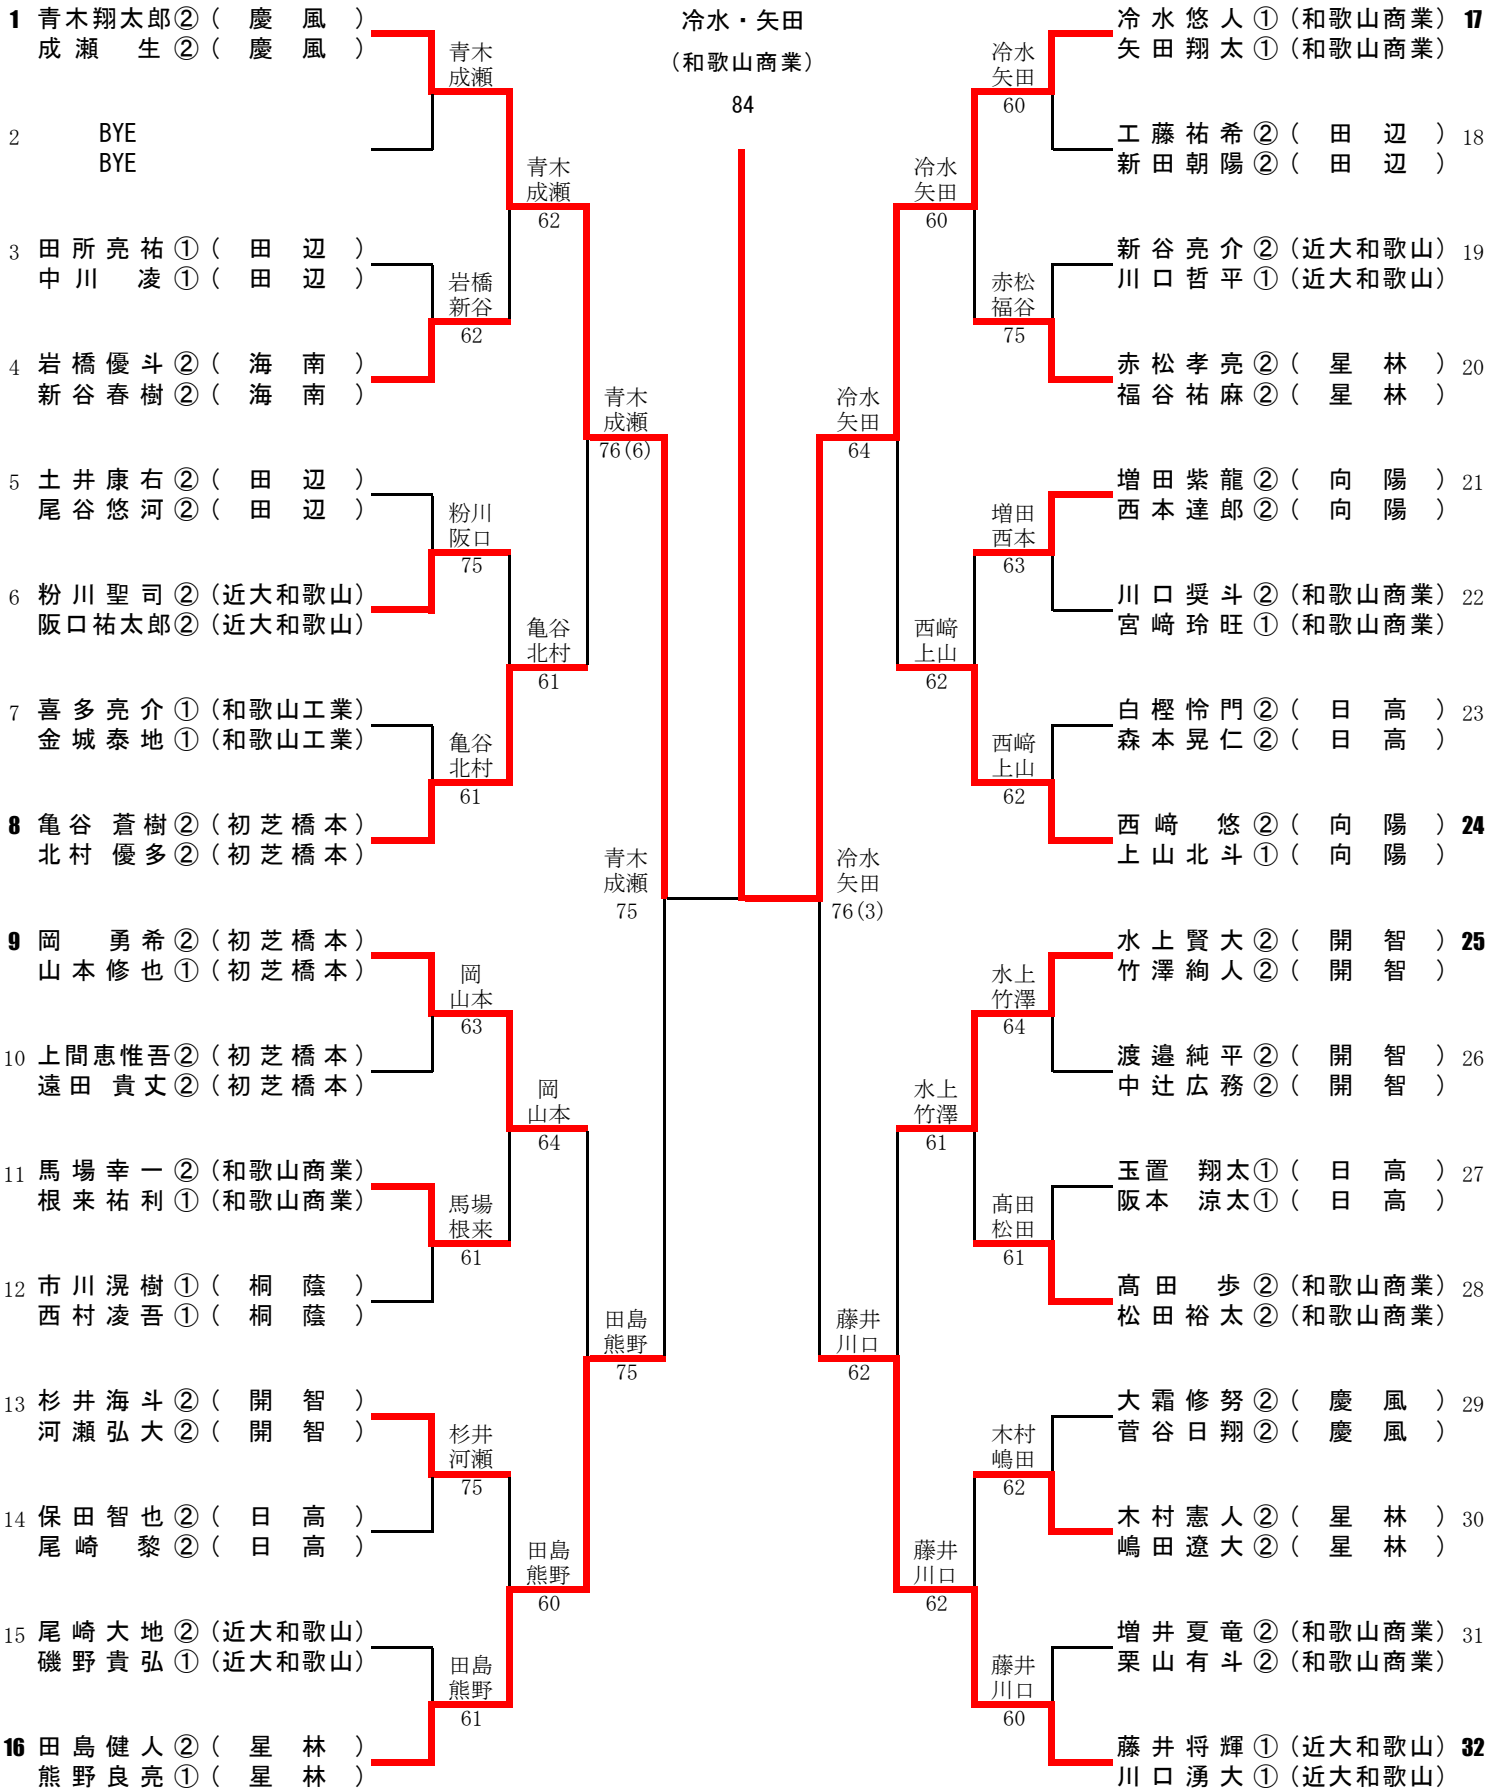

平成29年度和歌山県高等学校新人テニス大会

期日 8月18日～8月19日
会場 白浜町當日置川テニスコート

男子ダブルス

平成29年度和歌山県高等学校新人テニス大会

期日 8月18日～8月19日
会場 白浜町菅日置川テニスコート

女子ダブルス

1	小川万里奈② (慶風) 宮地 蘭① (慶風)		小川・宮地 (慶風)		岡はるか② (日高) 17 村松美季② (日高)
2	BYE BYE		97		BYE BYE 18
3	森山結衣② (田辺) 清野千楓② (田辺)	鈴木 富永 63	小川 宮地 61	岡 村松 63	内田 田口 62
4	鈴木彩花② (田辺) 富永陽香② (田辺)		小川 宮地 61	岡 村松 63	宮本優衣② (開智) 19 松本純奈① (開智) 内田妃生菜② (開智) 20 田口晴菜② (開智)
5	古谷 梅① (星林) 若林能音① (星林)	古谷 若林 76(3)	川島 石川 62	田中 中井 60	山中 森川 60
6	小川奈桜① (近大和歌山) 野口果琳① (近大和歌山)		小川 宮地 60	藤本 幡井 61	山中愛② (向陽) 21 森川莉瑚① (向陽) 新宅果歩① (開智) 22 鞍谷美羽① (開智)
7	BYE BYE				BYE BYE 23
8	川島千鶴② (向陽) 石川実咲① (向陽)		岩田 奥野 60	橘 小野寺 64	田中美帆② (和歌山商業) 24 中井結唯② (和歌山商業)
9	岩田のどか② (開智) 奥野つぐみ① (開智)		高井 栗栖 75	藤本 幡井 63	橘実優② (桐蔭) 25 小野寺亜依② (桐蔭)
10	BYE BYE		土合 福田 63	山崎 峰 63	BYE BYE 26
11	竹中彩由② (和歌山) 鈴木伶菜① (和歌山)		吉井 末本 75	藤本 幡井 61	越田葵衣① (近大和歌山) 27 大迫華乃② (近大和歌山) 伊達愛華② (桐蔭) 28 野田銀河② (桐蔭)
12	高井香織② (田辺) 栗栖桜子② (田辺)				山崎愛莉① (和歌山商業) 29 峰愛美① (和歌山商業)
13	土合三春② (開智) 福田梨胡② (開智)				有本歩紗① (桐蔭) 30 垣内遙① (桐蔭)
14	高岡さくら② (向陽) 森田七望② (向陽)				BYE BYE 31
15	BYE BYE				
16	吉井真生② (田辺) 末本夏希② (田辺)				藤本里穂② (近大和歌山) 32 幡井希美① (近大和歌山)

平成29年度和歌山県高等学校新人テニス大会 近畿大会出場選手決定戦

男子シングルス

1 R

1. 矢田 翔太 ① (和歌山商業)	A	矢田 64	矢田 翔太 ① (和歌山商業)
2. 阪口 祐太郎 ② (近大和歌山)			
3. 粉川 聖司 ② (近大和歌山)	B	粉川 64	粉川 聖司 ② (近大和歌山)
4. 上山 北斗 ① (向陽)			
5. 田島 健人 ② (星林)	C	田島 62	田島 健人 ② (星林)
6. 亀谷 蒼樹 ② (初芝橋本)			
7. 岡 勇希 ② (初芝橋本)	D	岡 62	岡 勇希 ② (初芝橋本)
8. 根来 祐利 ① (和歌山商業)			