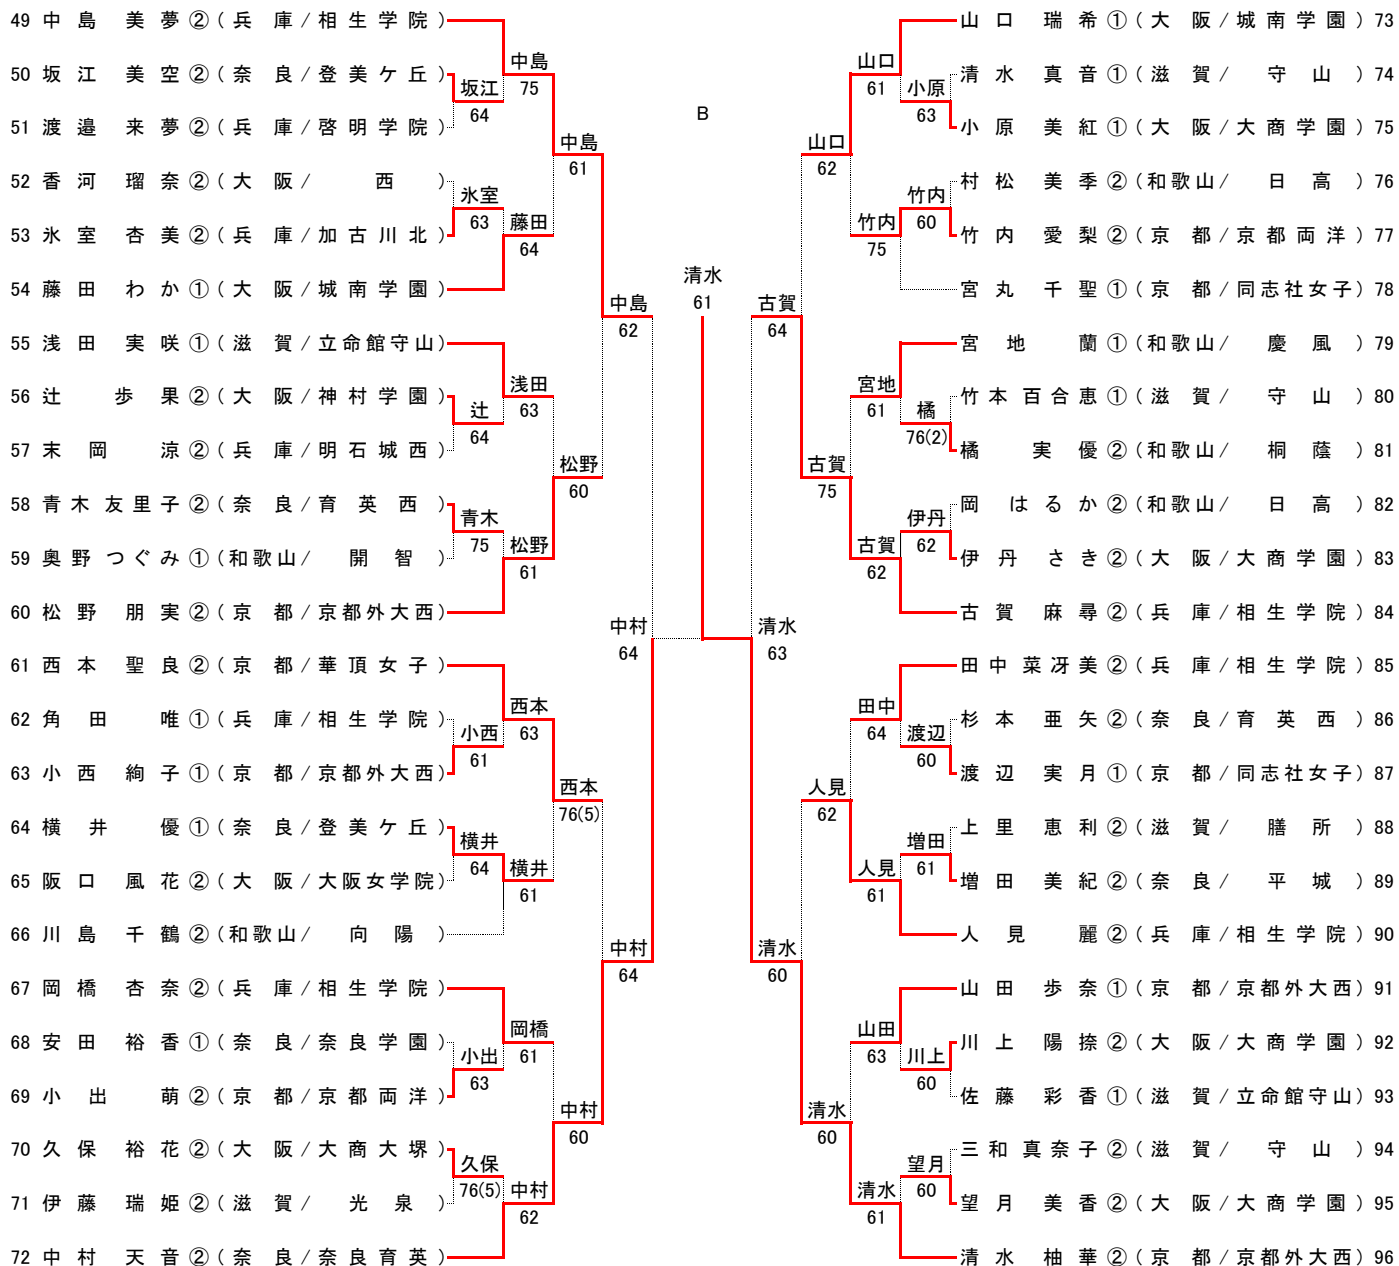

平成29年度 近畿高等学校テニス大会

女子シングルス

平成29年9月16日～18日

蜻蛉池公園テニスコート

A 伊藤 さつき ② (兵庫/相生学院) ———— 清水 柚華 ② (京都/京都外大西) 75

B 清水 柚華 ② (京都/京都外大西)