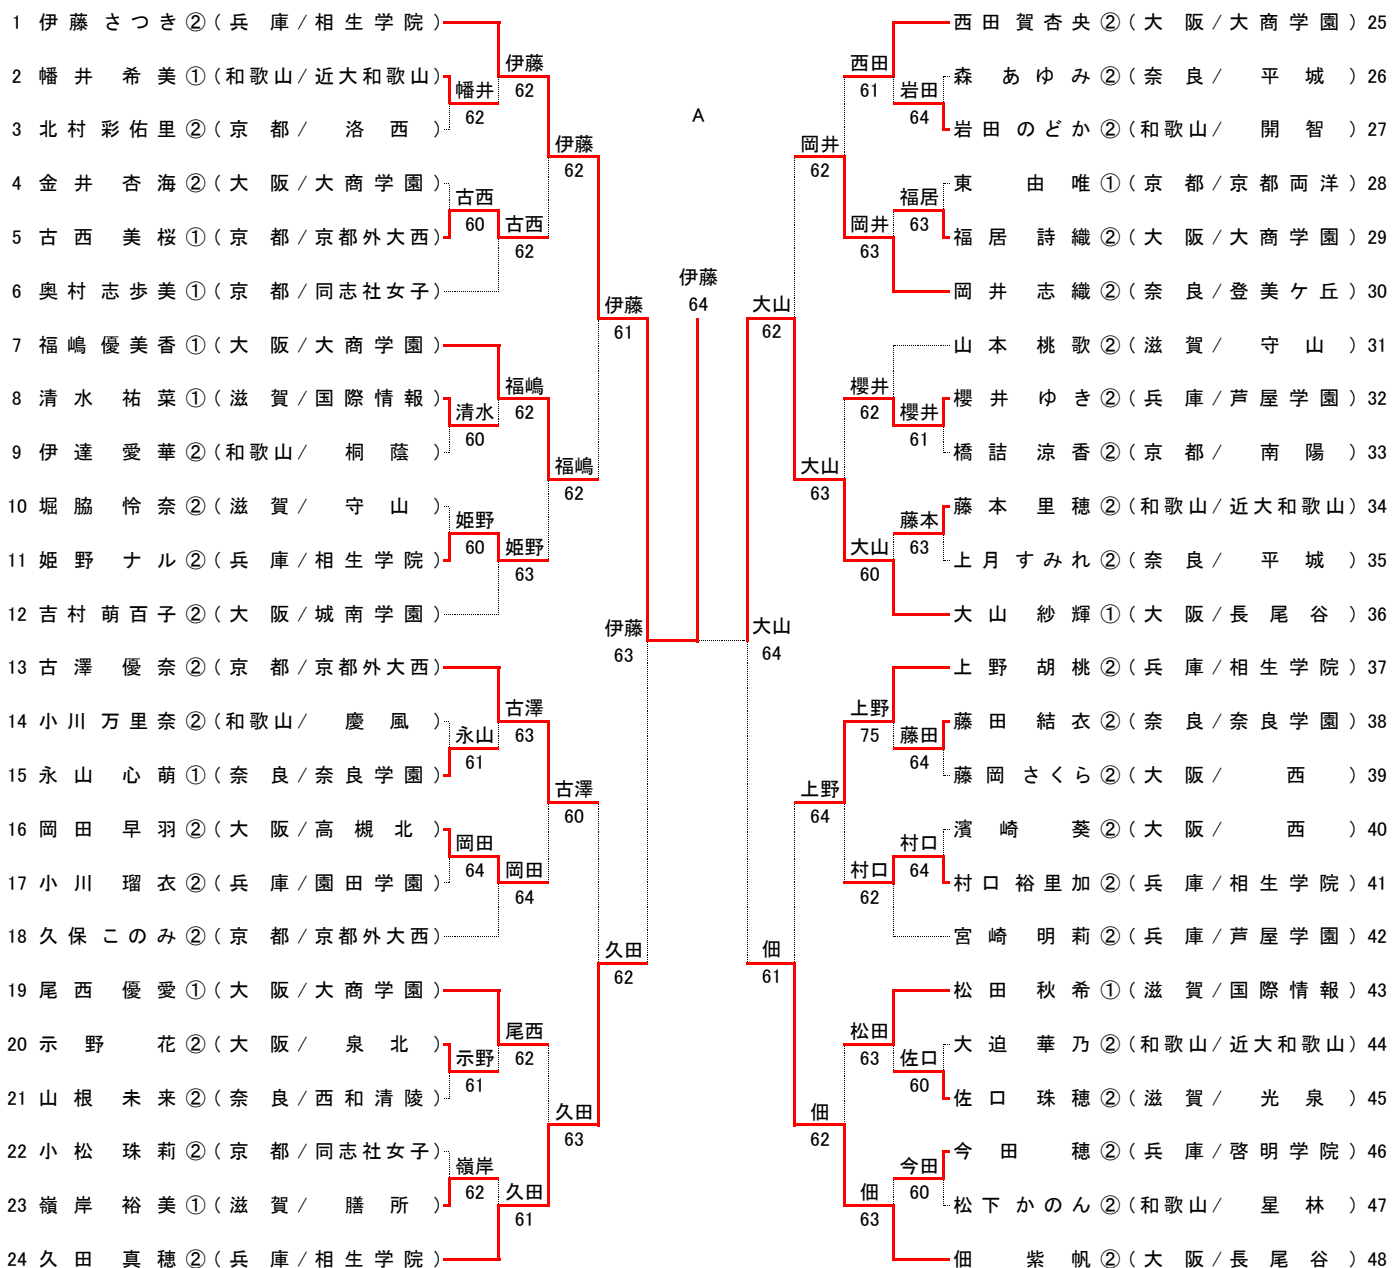

# 平成29年度 近畿高等学校テニス大会

女子シングルス

平成29年9月16日～18日

蜻蛉池公園テニスコート

シード順位

- |                        |                         |                         |
|------------------------|-------------------------|-------------------------|
| 1 伊藤 さつき ② (兵庫 / 相生学院) | 7 久田 真穂 ② (兵庫 / 相生学院)   | 13 松野 朋実 ② (京都 / 京都外大西) |
| 2 清水 柚華 ② (京都 / 京都外大西) | 8 中村 天音 ② (奈良 / 奈良育英)   | 14 吉村 萌百子 ② (大阪 / 城南学園) |
| 3 中島 美夢 ② (兵庫 / 相生学院)  | 9 大山 紗輝 ① (大阪 / 長尾谷)    | 15 田中 菜冴美 ② (兵庫 / 相生学院) |
| 4 佃 紫帆 ② (大阪 / 長尾谷)    | 10 古賀 麻尋 ② (兵庫 / 相生学院)  | 16 上野 胡桃 ② (兵庫 / 相生学院)  |
| 5 西田 賀杏央 ② (大阪 / 大商学園) | 11 西本 聖良 ② (京都 / 華頂女子)  |                         |
| 6 山口 瑞希 ① (大阪 / 城南学園)  | 12 古澤 優奈 ② (京都 / 京都外大西) |                         |

※大会会場の住所・電話番号の案内  
 蜻蛉池公園テニスコート  
 〒596-0815 岸和田市尾生町2494  
 Tel 072-441-8451