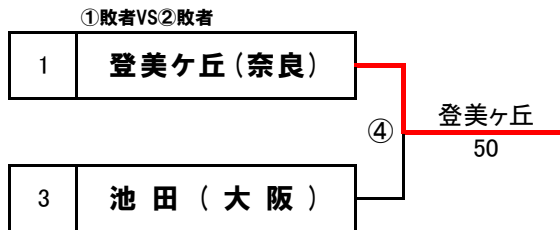

第15回近畿公立高等学校テニス大会

<予選ラウンド>

2018年1月5日(金)・6日(土)
マリンテニスパーク北村

各ブロック4校による予選ラウンド

2R③勝者を1位とする。

1R①②敗者同士が対戦し勝者が2R③敗者と対戦していなければ2位・3位決定戦を行なう。

ブロックシード ブロックA/登美ヶ丘(奈良) ブロックB/守山(滋賀) ブロックC/加古川北(兵庫) ブロックD/市立西(大阪)

【女子】ブロックA

【ブロックA順位】

1位	山城(京都)
2位	市西宮(兵庫)
3位	登美ヶ丘(奈良)
4位	池田(大阪)

【女子】ブロックB

【ブロックB順位】

1位	守山(滋賀)
2位	桜宮(大阪)
3位	市伊丹(兵庫)
4位	桐蔭(和歌山)

第15回近畿公立高等学校テニス大会

<予選ラウンド>

2018年1月5日(金)・6日(土)
マリンテニスパーク北村