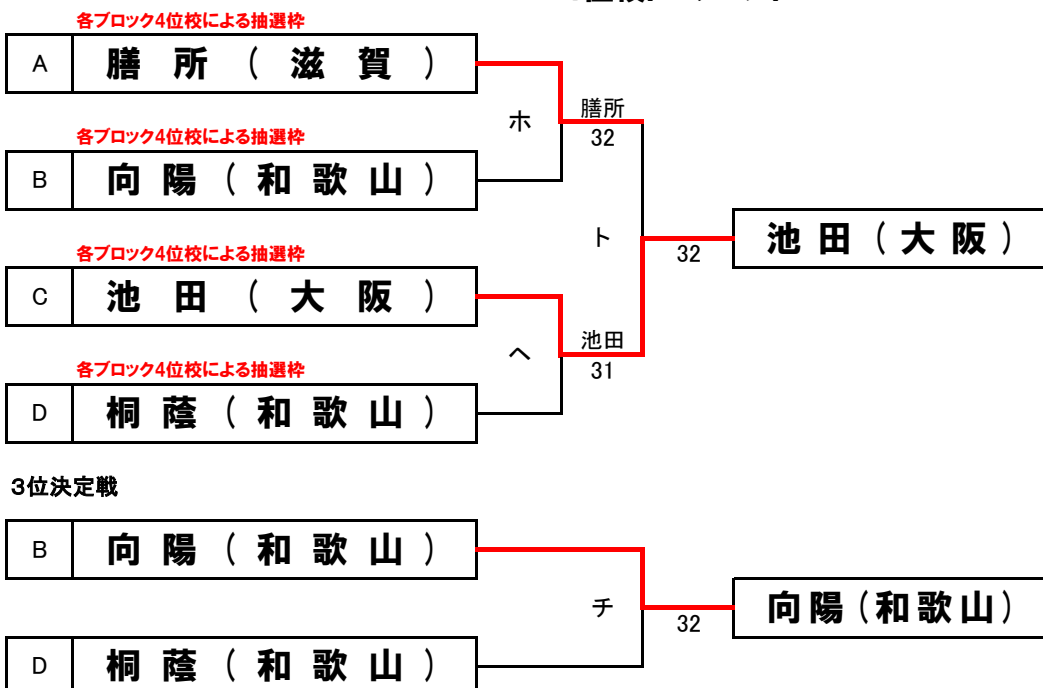

【女子】

3位決定戦

第15回近畿公立高等学校テニス大会 ＜決勝トーナメント コンソレ＞

2018年1月5日(金)・6日(土)
マリンテニスパーク北村

【女子1R負けコンソレ】

【女子2R負けコンソレ】

＜4位校トーナメント＞

第15回 近畿公立高等学校テニス大会