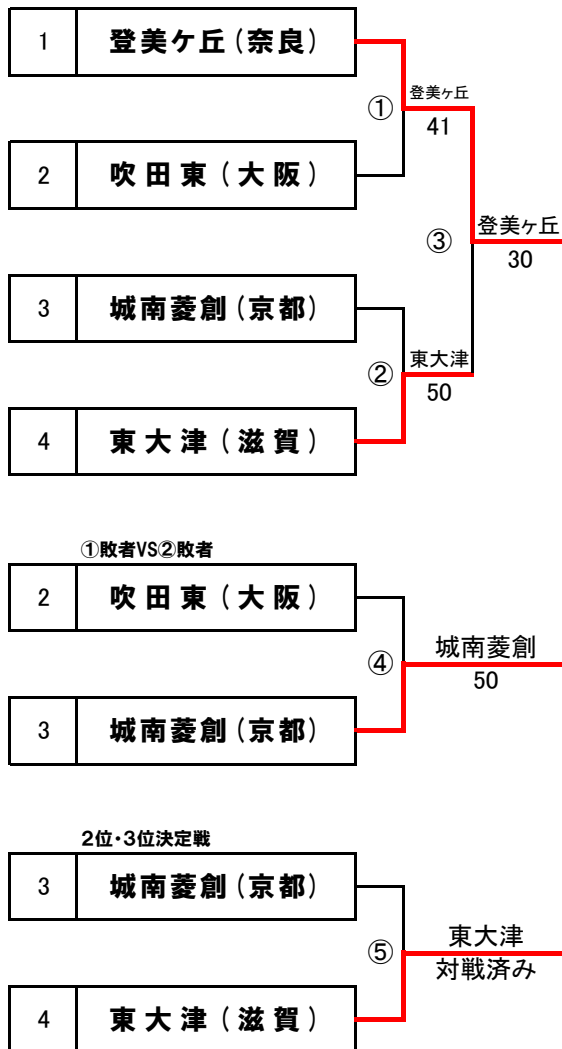

第15回近畿公立高等学校テニス大会

<予選ラウンド>

2018年1月5日(金)・6日(土)
マリンテニスパーク北村

各ブロック4校による予選ラウンド

2R③勝者を1位とする。

1R①②敗者同士が対戦し勝者が2R③敗者と対戦していなければ2位・3位決定戦を行なう。

ブロックシード ブロックA/登美ヶ丘(奈良) ブロックB/和歌山商業(和歌山) ブロックC/紫野(京都) ブロックD/寝屋川(大阪)

【男子】ブロックA

【ブロックA順位】

1位	登美ヶ丘(奈良)
2位	東大津(滋賀)
3位	城南菱創(京都)
4位	吹田東(大阪)

【男子】ブロックB

【ブロックB順位】

1位	和歌山商業(和歌山)
2位	市西宮(兵庫)
3位	大手前(大阪)
4位	膳所(滋賀)

第15回近畿公立高等学校テニス大会

<予選ラウンド>

2018年1月5日(金)・6日(土)
マリンテニスパーク北村