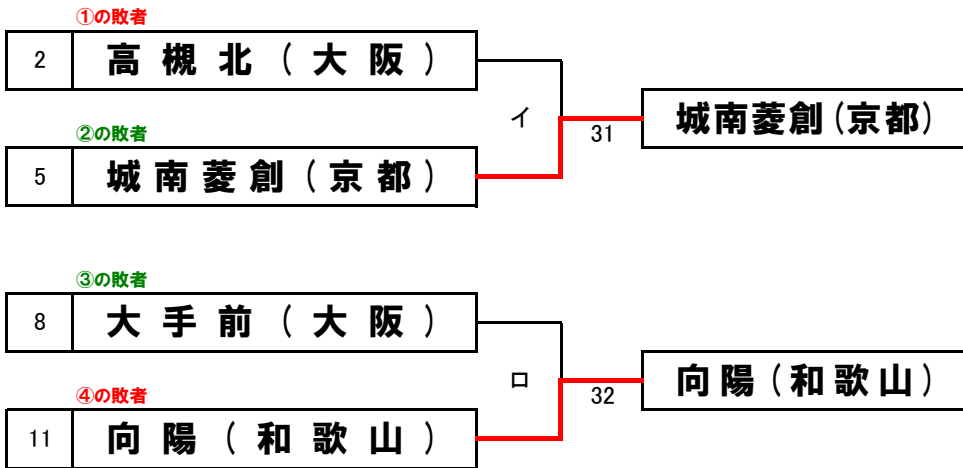

第15回近畿公立高等学校テニス大会 ＜決勝トーナメント コンソレ＞

2018年1月5日(金)・6日(土)
マリンテニスパーク北村

【男子1R負けコンソレ】