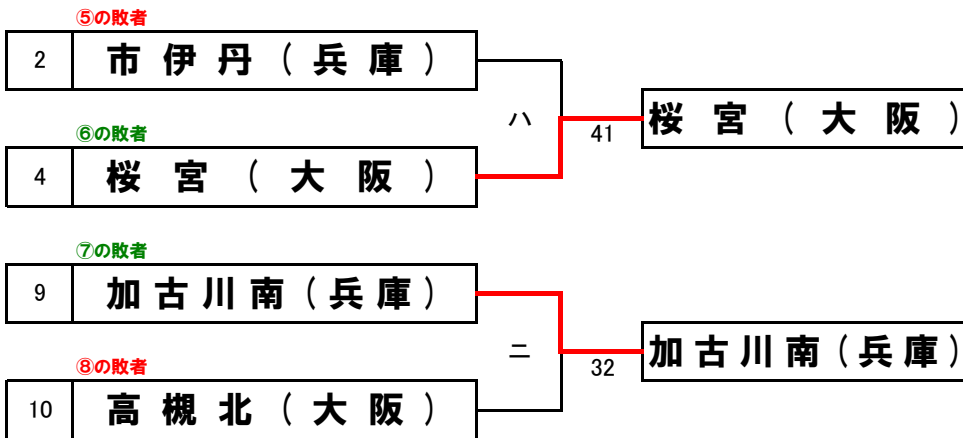

【女子】

3位決定戦

第15回近畿公立高等学校テニス大会 ＜決勝トーナメント コンソレ＞

2018年1月5日(金)・6日(土)
マリンテニスパーク北村

【女子1R負けコンソレ】

【女子2R負けコンソレ】

＜4位校トーナメント＞

第15回 近畿公立高等学校テニス大会