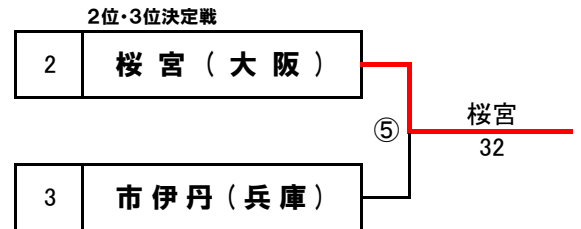

【女子】ブロックB

【ブロックB順位】

1位	守山(滋賀)
2位	桜宮(大阪)
3位	市伊丹(兵庫)
4位	桐蔭(和歌山)