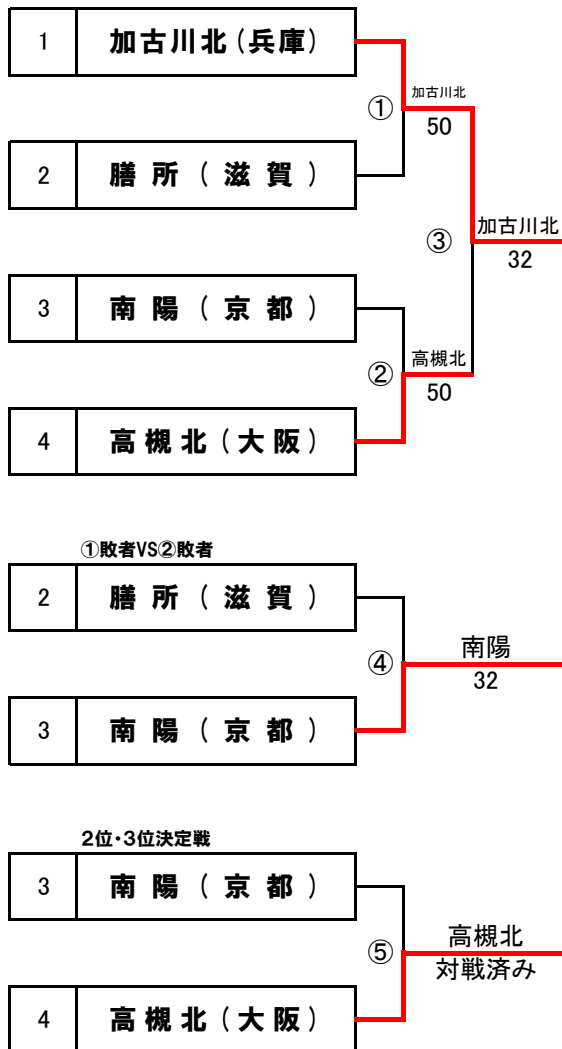

第15回近畿公立高等学校テニス大会

<予選ラウンド>

2018年1月5日(金)・6日(土)
マリンテニスパーク北村

各ブロック4校による予選ラウンド

2R③勝者を1位とする。

1R①②敗者同士が対戦し勝者が2R③敗者と対戦していなければ2位・3位決定戦を行なう。

ブロックシード   ブロックA/登美ヶ丘(奈良)   ブロックB/守山(滋賀)   ブロックC/加古川北(兵庫)   ブロックD/市立西(大阪)

【女子】ブロックC

【ブロックC順位】

1位	加古川北(兵庫)
2位	高槻北(大阪)
3位	南陽(京都)
4位	膳所(滋賀)