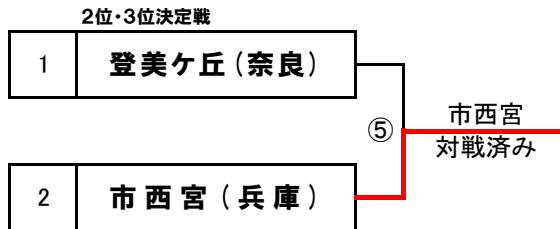

第15回近畿公立高等学校テニス大会

<予選ラウンド>

2018年1月5日(金)・6日(土)
マリンテニスパーク北村

各ブロック4校による予選ラウンド

2R③勝者を1位とする。

1R①②敗者同士が対戦し勝者が2R③敗者と対戦していなければ2位・3位決定戦を行なう。

ブロックシード ブロックA/登美ヶ丘(奈良) ブロックB/守山(滋賀) ブロックC/加古川北(兵庫) ブロックD/市立西(大阪)

【女子】ブロックA

【ブロックA順位】

1位	山城(京都)
2位	市西宮(兵庫)
3位	登美ヶ丘(奈良)
4位	池田(大阪)

【女子】ブロックB

【ブロックB順位】

1位	守山(滋賀)
2位	桜宮(大阪)
3位	市伊丹(兵庫)
4位	桐蔭(和歌山)

第15回近畿公立高等学校テニス大会

<予選ラウンド>

2018年1月5日(金)・6日(土)
マリンテニスパーク北村