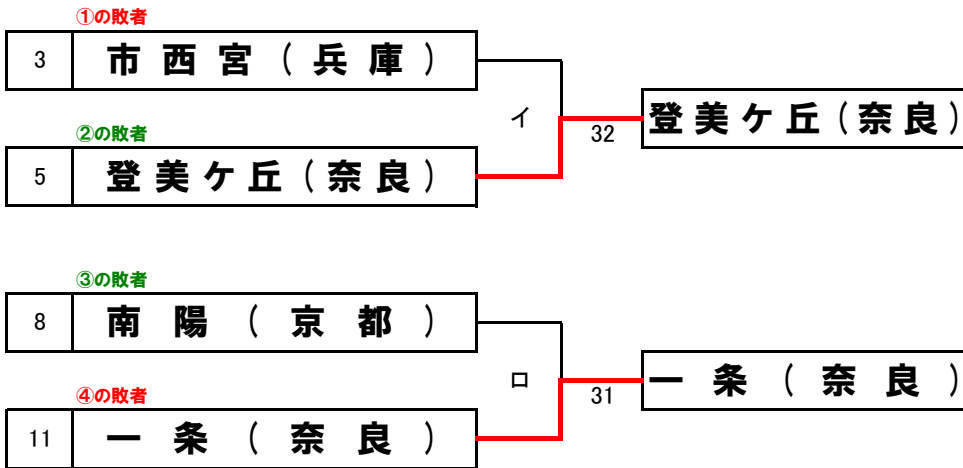

【女子】

3位決定戦

第15回近畿公立高等学校テニス大会 ＜決勝トーナメント コンソレ＞

2018年1月5日(金)・6日(土)
マリンテニスパーク北村

【女子1R負けコンソレ】

【女子2R負けコンソレ】

＜4位校トーナメント＞

第15回 近畿公立高等学校テニス大会