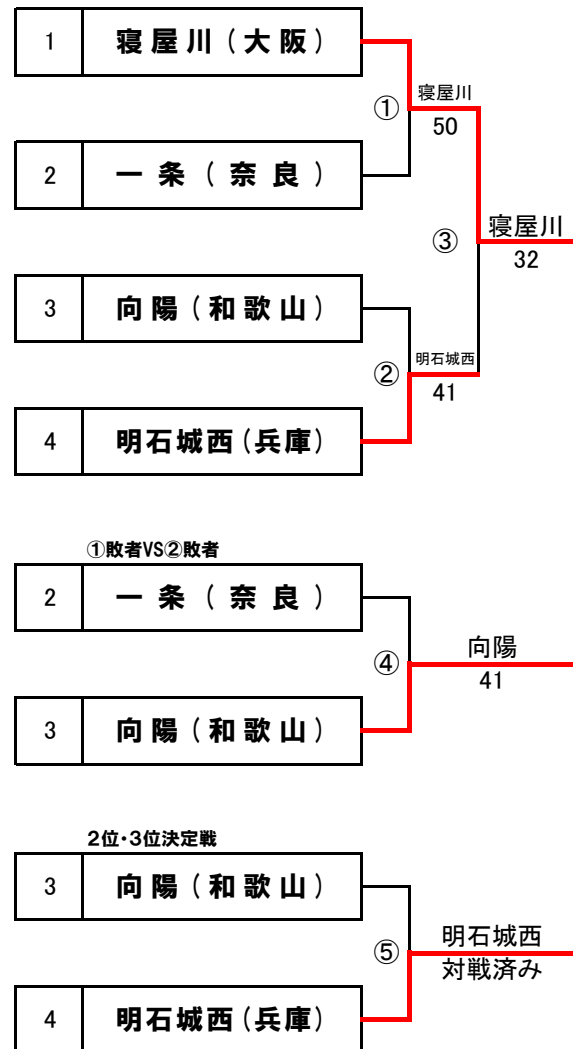

【ブロックA順位】

1位	登美ヶ丘(奈良)
2位	東大津(滋賀)
3位	城南菱創(京都)
4位	吹田東(大阪)

【男子】ブロックB

【ブロックB順位】

1位	和歌山商業(和歌山)
2位	市西宮(兵庫)
3位	大手前(大阪)
4位	膳所(滋賀)

第15回近畿公立高等学校テニス大会

<予選ラウンド>

2018年1月5日(金)・6日(土)
マリンテニスパーク北村

各ブロック4校による予選ラウンド

2R③勝者を1位とする。

1R①②敗者同士が対戦し勝者が2R③敗者と対戦していなければ2位・3位決定戦を行なう。

ブロックシード ブロックA/登美ヶ丘(奈良) ブロックB/和歌山商業(和歌山) ブロックC/紫野(京都) ブロックD/寝屋川(大阪)

【男子】ブロックC

【ブロックC順位】

1位	紫野(京都)
2位	神大中等(兵庫)
3位	高槻北(大阪)
4位	奈良(奈良)

【男子】ブロックD

【ブロックD順位】

1位	寝屋川(大阪)
2位	明石城西(兵庫)
3位	向陽(和歌山)
4位	一条(奈良)

第15回近畿公立高等学校テニス大会

<決勝トーナメント>

2018年1月5日(金)・6日(土)
マリンテニスパーク北村

各ブロック1、2、3位校計12校によるトーナメント

- ①C・Dブロック1位校による抽選(ドローNo.6、7に入ります) ②各ブロック2位校による抽選(ドローNo.3、4、9、10に入ります)
③各ブロック3位校による抽選(ドローNo.2、5、8、11に入ります)