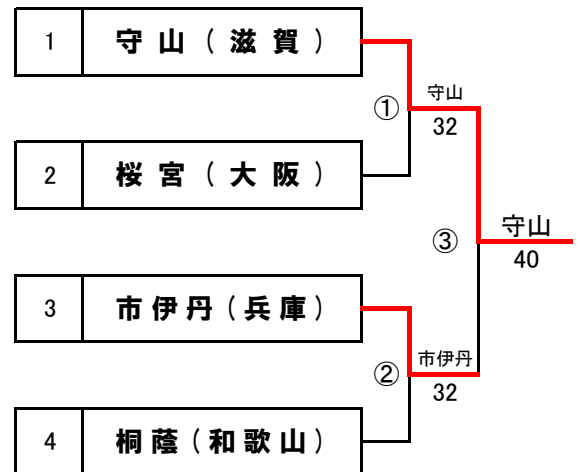

第15回近畿公立高等学校テニス大会

<予選ラウンド>

2018年1月5日(金)・6日(土)
マリンテニスパーク北村

各ブロック4校による予選ラウンド

2R③勝者を1位とする。

1R①②敗者同士が対戦し勝者が2R③敗者と対戦していなければ2位・3位決定戦を行なう。

ブロックシード ブロックA/登美ヶ丘(奈良) ブロックB/守山(滋賀) ブロックC/加古川北(兵庫) ブロックD/市立西(大阪)

【女子】ブロックA

【ブロックA順位】

1位	山城(京都)
2位	市西宮(兵庫)
3位	登美ヶ丘(奈良)
4位	池田(大阪)

【女子】ブロックB

【ブロックB順位】

1位	守山(滋賀)
2位	桜宮(大阪)
3位	市伊丹(兵庫)
4位	桐蔭(和歌山)

第15回近畿公立高等学校テニス大会

<予選ラウンド>

2018年1月5日(金)・6日(土)
マリンテニスパーク北村