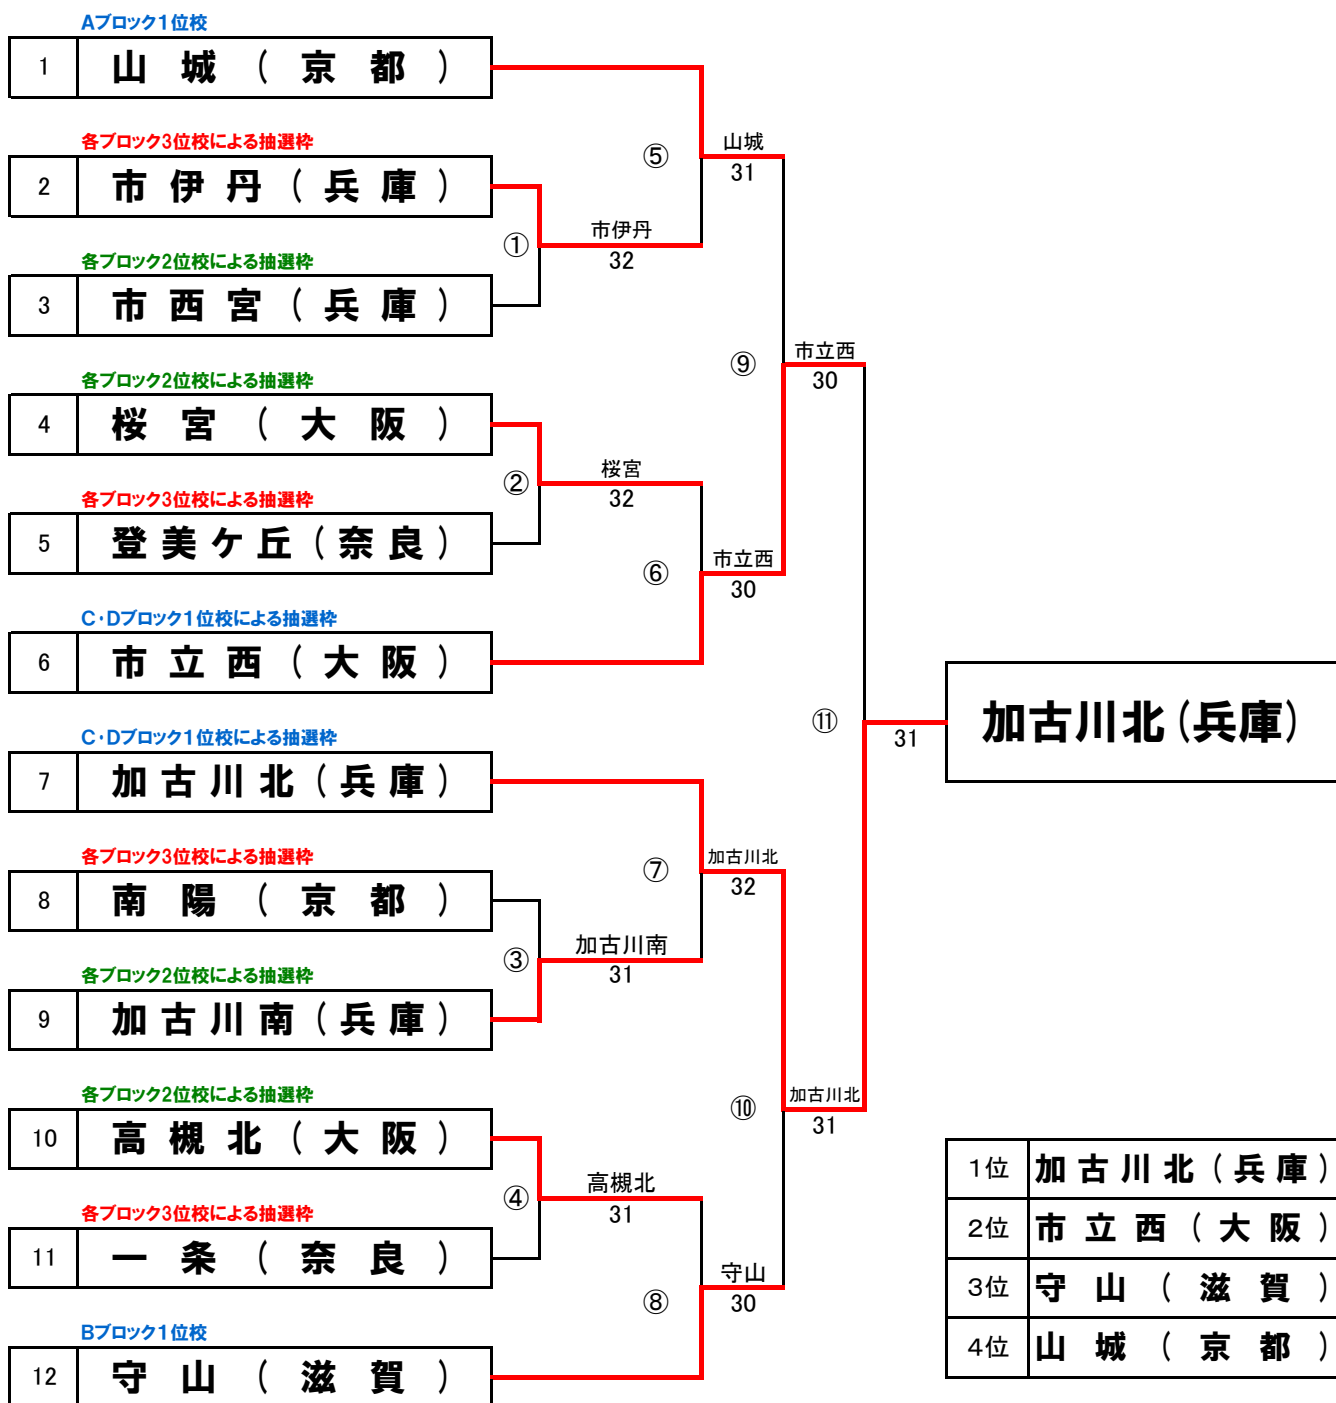

第15回近畿公立高等学校テニス大会

<決勝トーナメント>

2018年1月5日(金)・6日(土)
マリンテニスパーク北村

各ブロック1、2、3位校計12校によるトーナメント

- ①C・Dブロック1位校による抽選(ドローNo.6、7に入ります) ②各ブロック2位校による抽選(ドローNo.3、4、9、10に入ります)
- ③各ブロック3位校による抽選(ドローNo.2、5、8、11に入ります)

【女子】