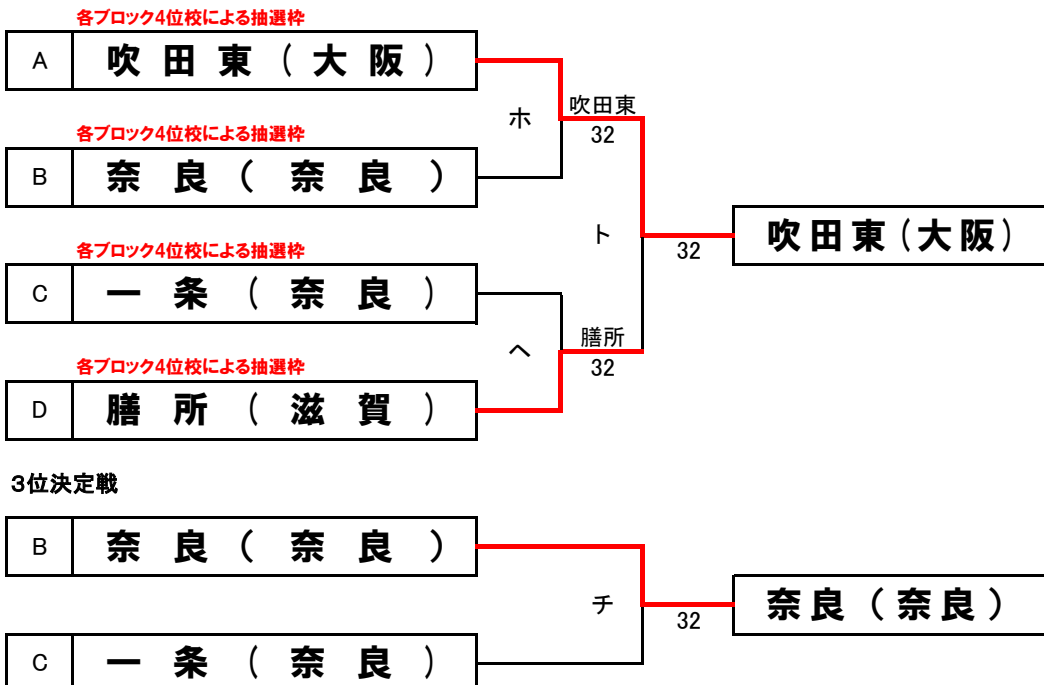

【男子】

3位決定戦

第15回近畿公立高等学校テニス大会 ＜決勝トーナメント コンソレ＞

2018年1月5日(金)・6日(土)
マリンテニスパーク北村

【男子1R負けコンソレ】

【男子2R負けコンソレ】

＜4位校トーナメント＞

第15回 近畿公立高等学校テニス大会