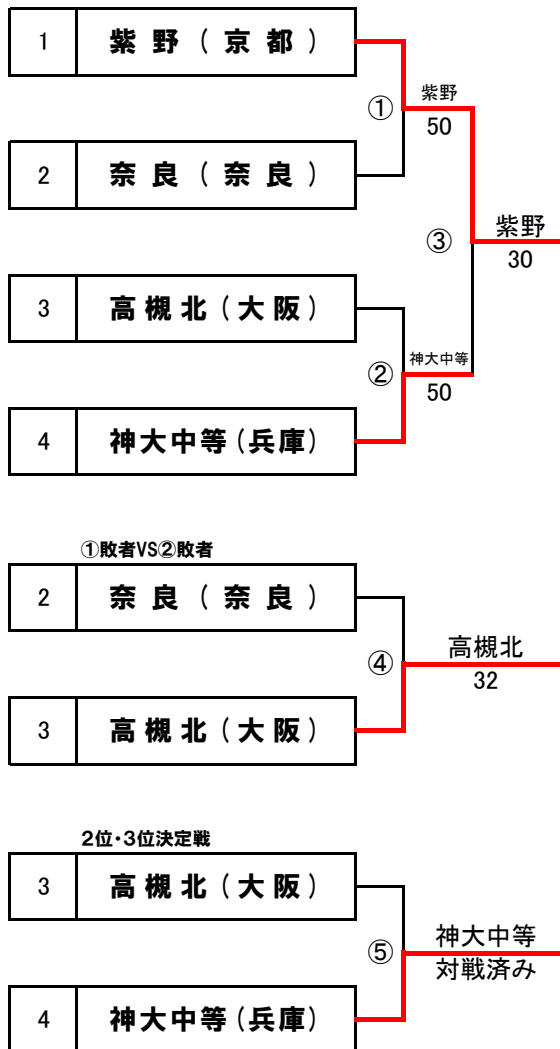

第15回近畿公立高等学校テニス大会

<予選ラウンド>

2018年1月5日(金)・6日(土)
マリンテニスパーク北村

各ブロック4校による予選ラウンド

2R③勝者を1位とする。

1R①②敗者同士が対戦し勝者が2R③敗者と対戦していなければ2位・3位決定戦を行なう。

ブロックシード ブロックA/登美ヶ丘(奈良) ブロックB/和歌山商業(和歌山) ブロックC/紫野(京都) ブロックD/寝屋川(大阪)

【男子】ブロックA

【ブロックA順位】

1位	登美ヶ丘(奈良)
2位	東大津(滋賀)
3位	城南菱創(京都)
4位	吹田東(大阪)

【男子】ブロックB

【ブロックB順位】

1位	和歌山商業(和歌山)
2位	市西宮(兵庫)
3位	大手前(大阪)
4位	膳所(滋賀)

第15回近畿公立高等学校テニス大会

<予選ラウンド>

2018年1月5日(金)・6日(土)
マリンテニスパーク北村

各ブロック4校による予選ラウンド

2R③勝者を1位とする。

1R①②敗者同士が対戦し勝者が2R③敗者と対戦していなければ2位・3位決定戦を行なう。

ブロックシード ブロックA/登美ヶ丘(奈良) ブロックB/和歌山商業(和歌山) ブロックC/紫野(京都) ブロックD/寝屋川(大阪)

【男子】ブロックC

【ブロックC順位】

1位	紫野(京都)
2位	神大中等(兵庫)
3位	高槻北(大阪)
4位	奈良(奈良)

【男子】ブロックD