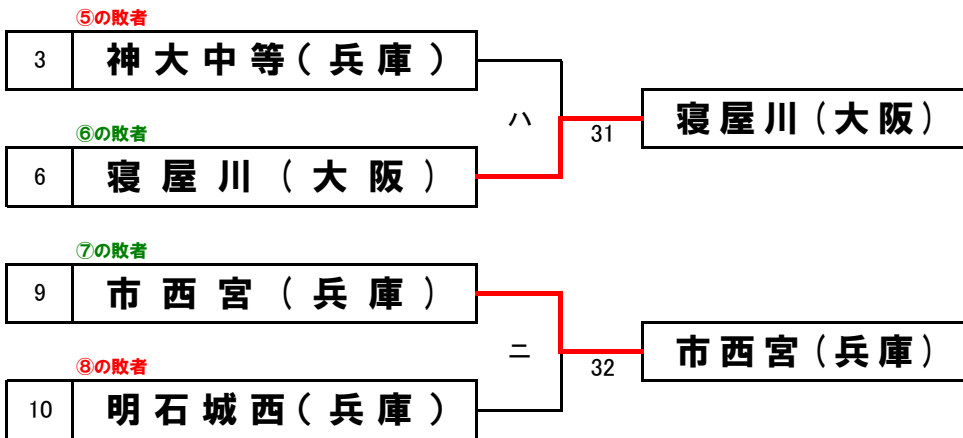

【ブロックD順位】

1位	寝屋川(大阪)
2位	明石城西(兵庫)
3位	向陽(和歌山)
4位	一条(奈良)

第15回近畿公立高等学校テニス大会

<決勝トーナメント>

2018年1月5日(金)・6日(土)
マリンテニスパーク北村

各ブロック1、2、3位校計12校によるトーナメント

- ①C・Dブロック1位校による抽選(ドローNo.6、7に入ります) ②各ブロック2位校による抽選(ドローNo.3、4、9、10に入ります)
③各ブロック3位校による抽選(ドローNo.2、5、8、11に入ります)

【男子】

3位決定戦

第15回近畿公立高等学校テニス大会 ＜決勝トーナメント コンソレ＞

2018年1月5日(金)・6日(土)
マリンテニスパーク北村

【男子1R負けコンソレ】

【男子2R負けコンソレ】

＜4位校トーナメント＞

第15回 近畿公立高等学校テニス大会