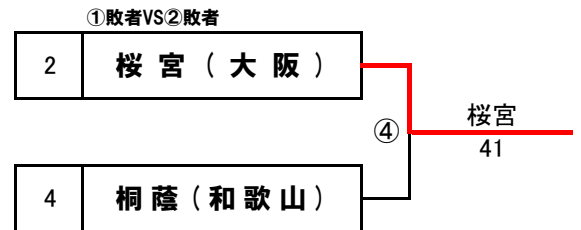

第15回近畿公立高等学校テニス大会

<予選ラウンド>

2018年1月5日(金)・6日(土)
マリンテニスパーク北村

各ブロック4校による予選ラウンド

2R③勝者を1位とする。

1R①②敗者同士が対戦し勝者が2R③敗者と対戦していなければ2位・3位決定戦を行なう。

ブロックシード ブロックA/登美ヶ丘(奈良) ブロックB/守山(滋賀) ブロックC/加古川北(兵庫) ブロックD/市立西(大阪)

【女子】ブロックA

【ブロックA順位】

1位	山城(京都)
2位	市西宮(兵庫)
3位	登美ヶ丘(奈良)
4位	池田(大阪)

【女子】ブロックB

【ブロックB順位】

1位	守山(滋賀)
2位	桜宮(大阪)
3位	市伊丹(兵庫)
4位	桐蔭(和歌山)

第15回近畿公立高等学校テニス大会

<予選ラウンド>

2018年1月5日(金)・6日(土)
マリンテニスパーク北村