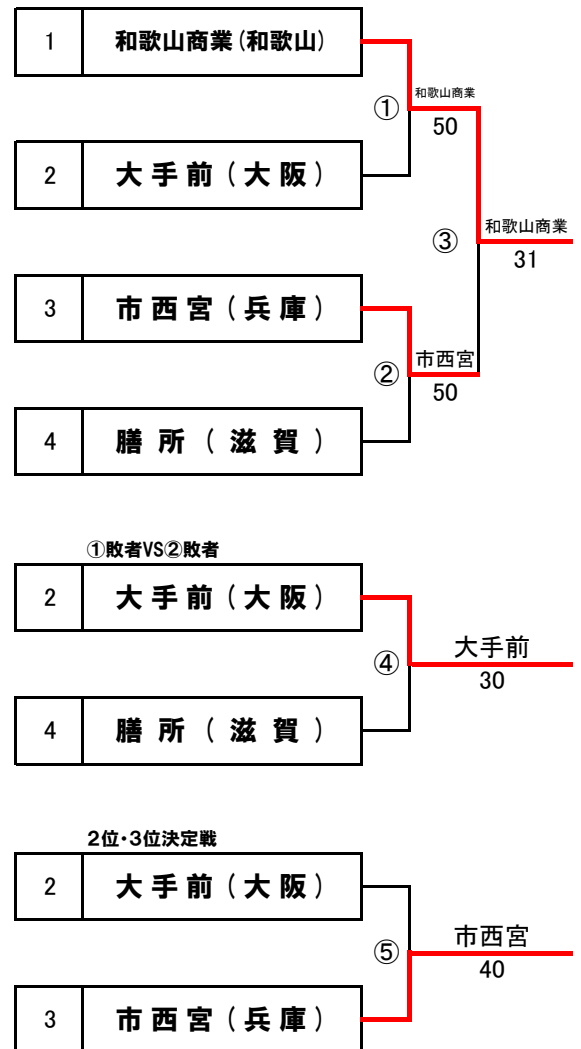

第15回近畿公立高等学校テニス大会

<予選ラウンド>

2018年1月5日(金)・6日(土)
マリンテニスパーク北村

各ブロック4校による予選ラウンド

2R③勝者を1位とする。

1R①②敗者同士が対戦し勝者が2R③敗者と対戦していなければ2位・3位決定戦を行なう。

ブロックシード ブロックA/登美ヶ丘(奈良) ブロックB/和歌山商業(和歌山) ブロックC/紫野(京都) ブロックD/寝屋川(大阪)

【男子】ブロックA

【ブロックA順位】

1位	登美ヶ丘(奈良)
2位	東大津(滋賀)
3位	城南菱創(京都)
4位	吹田東(大阪)

【男子】ブロックB

【ブロックB順位】

1位	和歌山商業(和歌山)
2位	市西宮(兵庫)
3位	大手前(大阪)
4位	膳所(滋賀)

第15回近畿公立高等学校テニス大会

<予選ラウンド>

2018年1月5日(金)・6日(土)
マリンテニスパーク北村