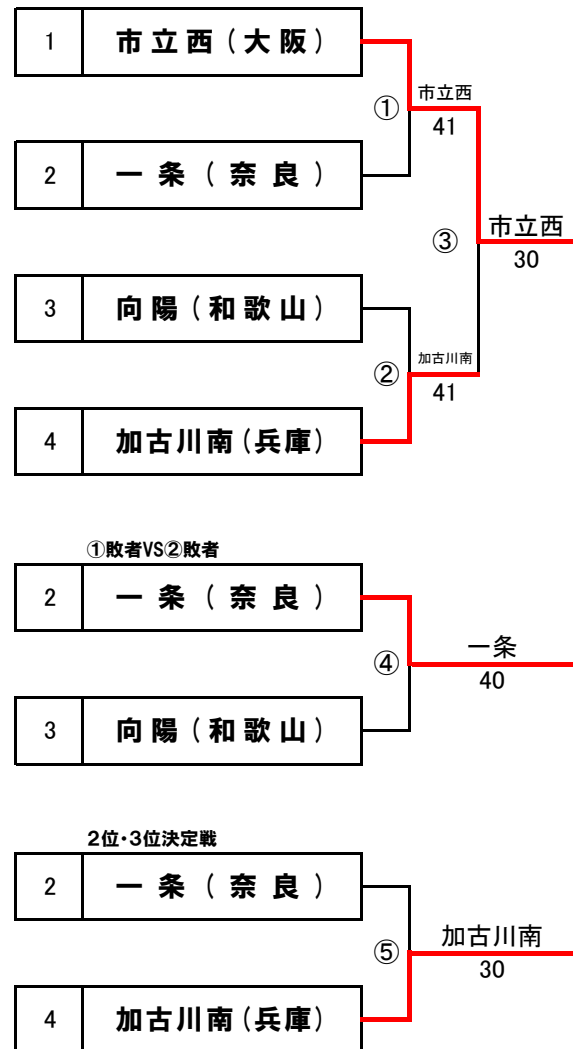

各ブロック4校による予選ラウンド

2R③勝者を1位とする。

1R①②敗者同士が対戦し勝者が2R③敗者と対戦していなければ2位・3位決定戦を行なう。

ブロックシード ブロックA/登美ヶ丘(奈良) ブロックB/守山(滋賀) ブロックC/加古川北(兵庫) ブロックD/市立西(大阪)

【女子】ブロックC

【ブロックC順位】

1位	加古川北(兵庫)
2位	高槻北(大阪)
3位	南陽(京都)
4位	膳所(滋賀)

【女子】ブロックD