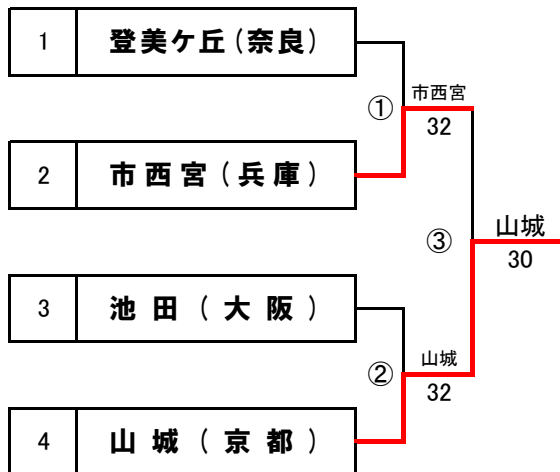

第15回近畿公立高等学校テニス大会

<予選ラウンド>

2018年1月5日(金)・6日(土)
マリンテニスパーク北村

各ブロック4校による予選ラウンド

2R③勝者を1位とする。

1R①②敗者同士が対戦し勝者が2R③敗者と対戦していなければ2位・3位決定戦を行なう。

ブロックシード ブロックA/登美ヶ丘(奈良) ブロックB/守山(滋賀) ブロックC/加古川北(兵庫) ブロックD/市立西(大阪)

【女子】ブロックA

【ブロックA順位】

1位	山城(京都)
2位	市西宮(兵庫)
3位	登美ヶ丘(奈良)
4位	池田(大阪)

【女子】ブロックB

【ブロックB順位】

1位	守山(滋賀)
2位	桜宮(大阪)
3位	市伊丹(兵庫)
4位	桐蔭(和歌山)

第15回近畿公立高等学校テニス大会

<予選ラウンド>

2018年1月5日(金)・6日(土)
マリンテニスパーク北村