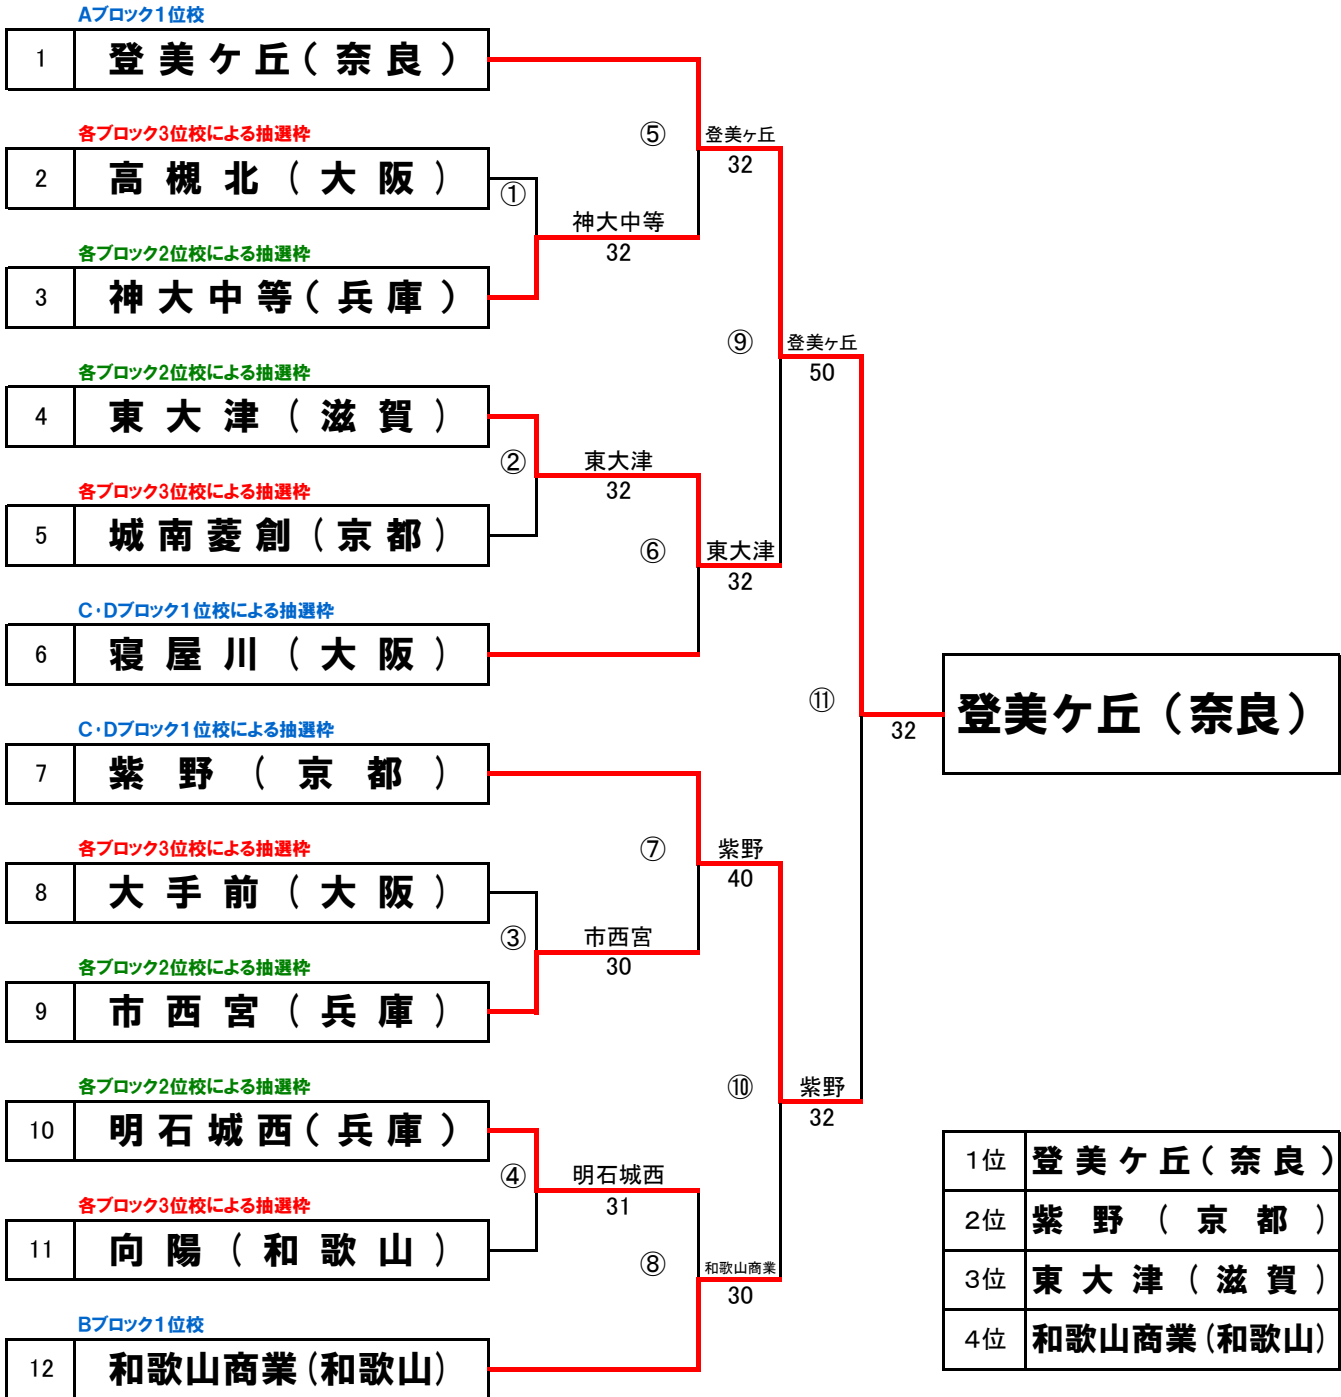

【ブロックA順位】

1位	登美ヶ丘(奈良)
2位	東大津(滋賀)
3位	城南菱創(京都)
4位	吹田東(大阪)

【男子】ブロックB

【ブロックB順位】

1位	和歌山商業(和歌山)
2位	市西宮(兵庫)
3位	大手前(大阪)
4位	膳所(滋賀)

第15回近畿公立高等学校テニス大会

<予選ラウンド>

2018年1月5日(金)・6日(土)
マリンテニスパーク北村

各ブロック4校による予選ラウンド

2R③勝者を1位とする。

1R①②敗者同士が対戦し勝者が2R③敗者と対戦していなければ2位・3位決定戦を行なう。

ブロックシード ブロックA/登美ヶ丘(奈良) ブロックB/和歌山商業(和歌山) ブロックC/紫野(京都) ブロックD/寝屋川(大阪)

【男子】ブロックC

【ブロックC順位】

1位	紫野(京都)
2位	神大中等(兵庫)
3位	高槻北(大阪)
4位	奈良(奈良)

【男子】ブロックD

【ブロックD順位】

1位	寝屋川(大阪)
2位	明石城西(兵庫)
3位	向陽(和歌山)
4位	一条(奈良)

第15回近畿公立高等学校テニス大会

<決勝トーナメント>

2018年1月5日(金)・6日(土)
マリンテニスパーク北村

各ブロック1、2、3位校計12校によるトーナメント

- ①C・Dブロック1位校による抽選(ドローNo.6、7に入ります) ②各ブロック2位校による抽選(ドローNo.3、4、9、10に入ります)
③各ブロック3位校による抽選(ドローNo.2、5、8、11に入ります)

【男子】

3位決定戦

第15回近畿公立高等学校テニス大会 ＜決勝トーナメント コンソレ＞

2018年1月5日(金)・6日(土)
マリンテニスパーク北村

【男子1R負けコンソレ】

【男子2R負けコンソレ】

＜4位校トーナメント＞

第15回 近畿公立高等学校テニス大会