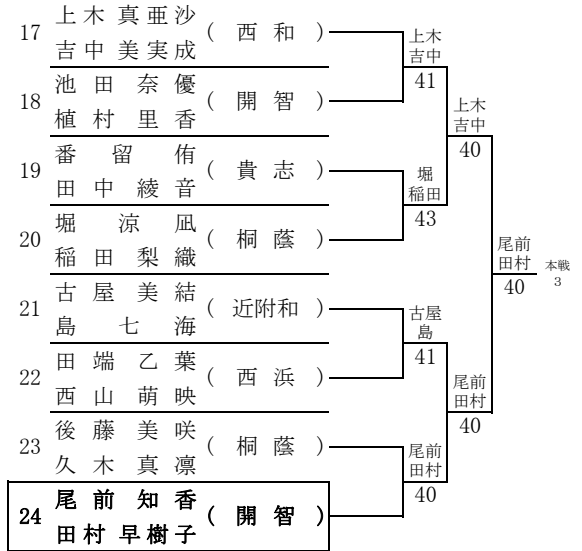

平成29年度 和歌山市中学校体育連盟テニスの部夏季大会
兼 第69回和歌山県中学校総合体育大会テニスの部

<女子ダブルス予選>
その1

＜女子ダブルス予選＞
その2

33	谷口 葵 (貴志)	谷口 野林	40
	野林 そら		
34	橋本 惟里 (開智)	谷口 野林	41
	田中 優衣		
35	井口 実南 (近附和)	井口 野	41
	野 梓		
36	寺井 あかね (西浜)	土井 小山	43
	木村 瑠里		
37	土井 麻由奈 (智辯和)	土井 小山	43
	小山 祐佳		
38	長田 真帆 (桐蔭)	福永 巨海	42
	水山 実咲		
39	福永 瑠花 (貴志)	福永 巨海	41
	巨海 歩実		
40	花尻 実優 (西浜)		
	石川 菜奈未		