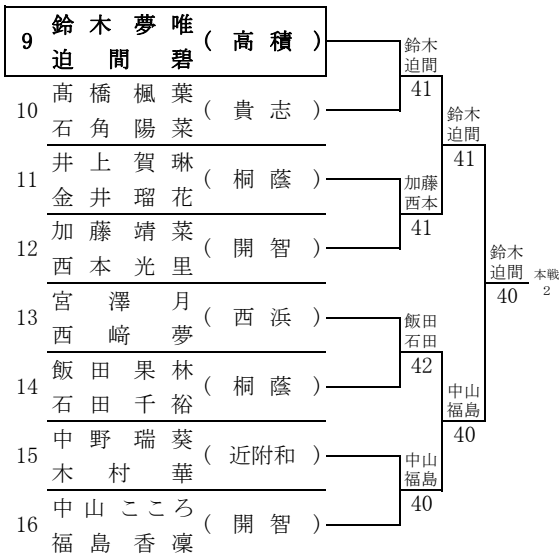

平成29年度 和歌山市中学校体育連盟テニスの部夏季大会
兼 第69回和歌山県中学校総合体育大会テニスの部

<女子ダブルス予選>
その1

＜女子ダブルス予選＞
その2

33	谷口 葵 (貴志)	谷口 野林	40
	野林 そら		
34	橋本 惟里 (開智)	谷口 野林	41
	田中 優衣		
35	井口 実南 (近附和)	井口 野	41
	野 梓		
36	寺井 あかね (西浜)	土井 小山	43
	木村 瑠里		
37	土井 麻由奈 (智辯和)	土井 小山	43
	小山 祐佳		
38	長田 真帆 (桐蔭)	福永 巨海	42
	水山 実咲		
39	福永 瑠花 (貴志)	福永 巨海	41
	巨海 歩実		
40	花尻 実優 (西浜)		
	石川 菜奈未		