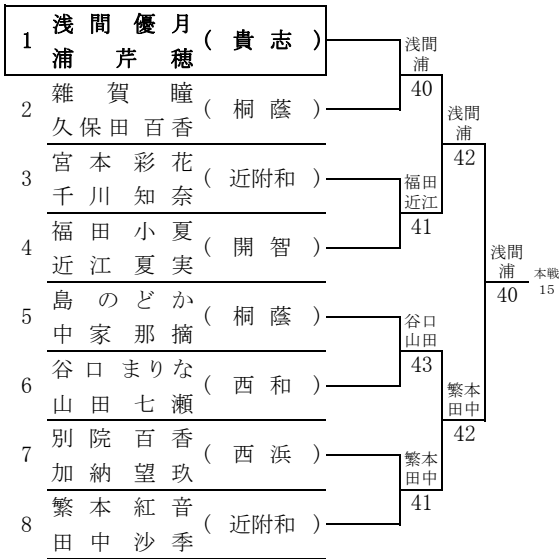

平成29年度 和歌山市中学校体育連盟テニスの部夏季大会
兼 第69回和歌山県中学校総合体育大会テニスの部

<女子ダブルス予選>
その1

＜女子ダブルス予選＞
その2

33	谷口 葵 (貴志)	谷口 野林	40
	野林 そら		
34	橋本 惟里 (開智)	谷口 野林	41
	田中 優衣		
35	井口 実南 (近附和)	井口 野	41
	野 梓		
36	寺井 あかね (西浜)	土井 小山	43
	木村 瑠里		
37	土井 麻由奈 (智辯和)	土井 小山	43
	小山 祐佳		
38	長田 真帆 (桐蔭)	福永 巨海	42
	水山 実咲		
39	福永 瑠花 (貴志)	福永 巨海	41
	巨海 歩実		
40	花尻 実優 (西浜)		
	石川 菜奈未		