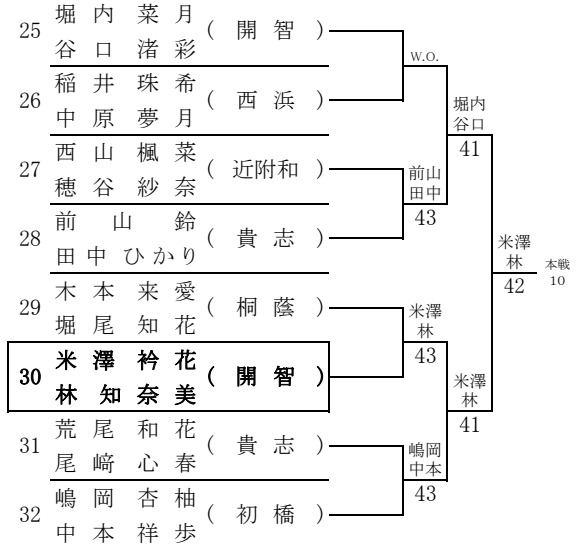

平成29年度 和歌山市中学校体育連盟テニスの部夏季大会
兼 第69回和歌山県中学校総合体育大会テニスの部

<女子ダブルス予選>
その1

＜女子ダブルス予選＞
その2

33	谷口 葵 (貴志)	谷口 野林	40
	野林 そら		
34	橋本 惟里 (開智)	谷口 野林	41
	田中 優衣		
35	井口 実南 (近附和)	井口 野	41
	野 梓		
36	寺井 あかね (西浜)	土井 小山	43
	木村 瑠里		
37	土井 麻由奈 (智辯和)	土井 小山	43
	小山 祐佳		
38	長田 真帆 (桐蔭)	福永 巨海	42
	水山 実咲		
39	福永 瑠花 (貴志)	福永 巨海	41
	巨海 歩実		
40	花尻 実優 (西浜)		
	石川 菜奈未		