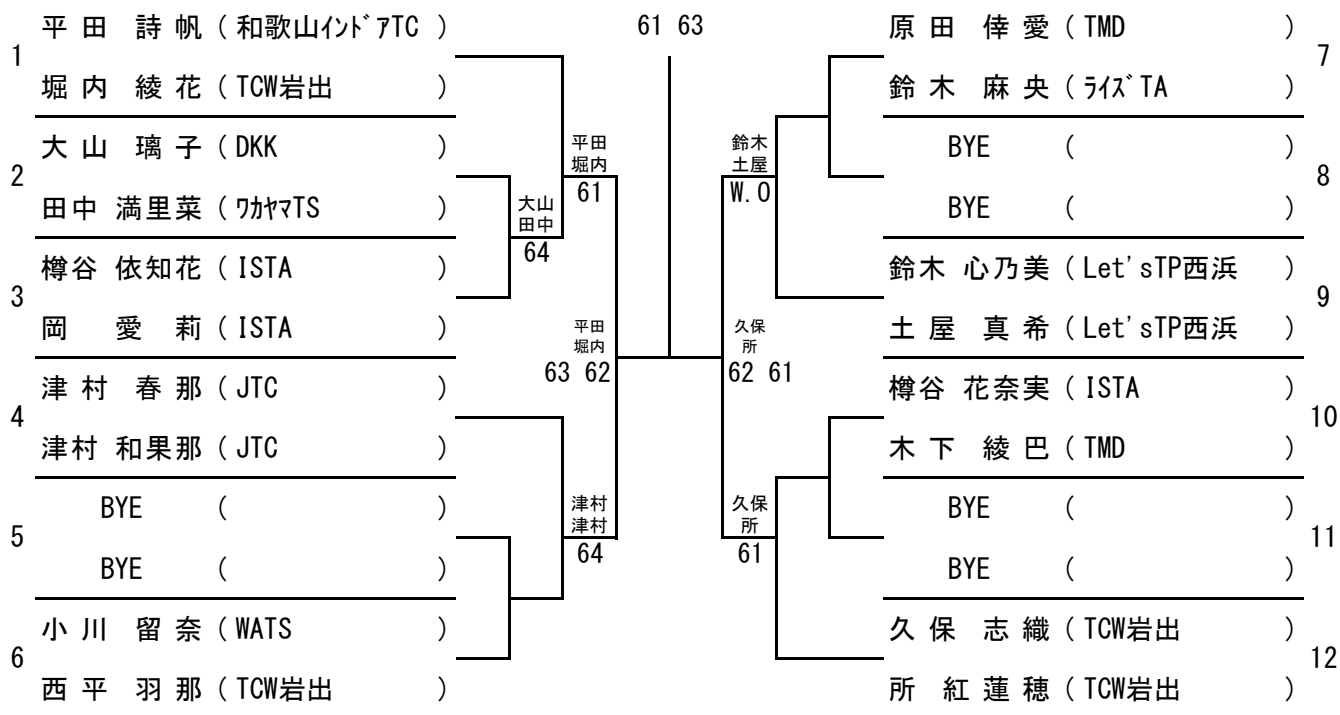

12歳以下女子ダブルス

平田 詩帆・堀内 綾花
 (和歌山インドアTC、TCW岩出)

1R 2R SF F SF 2R 1R