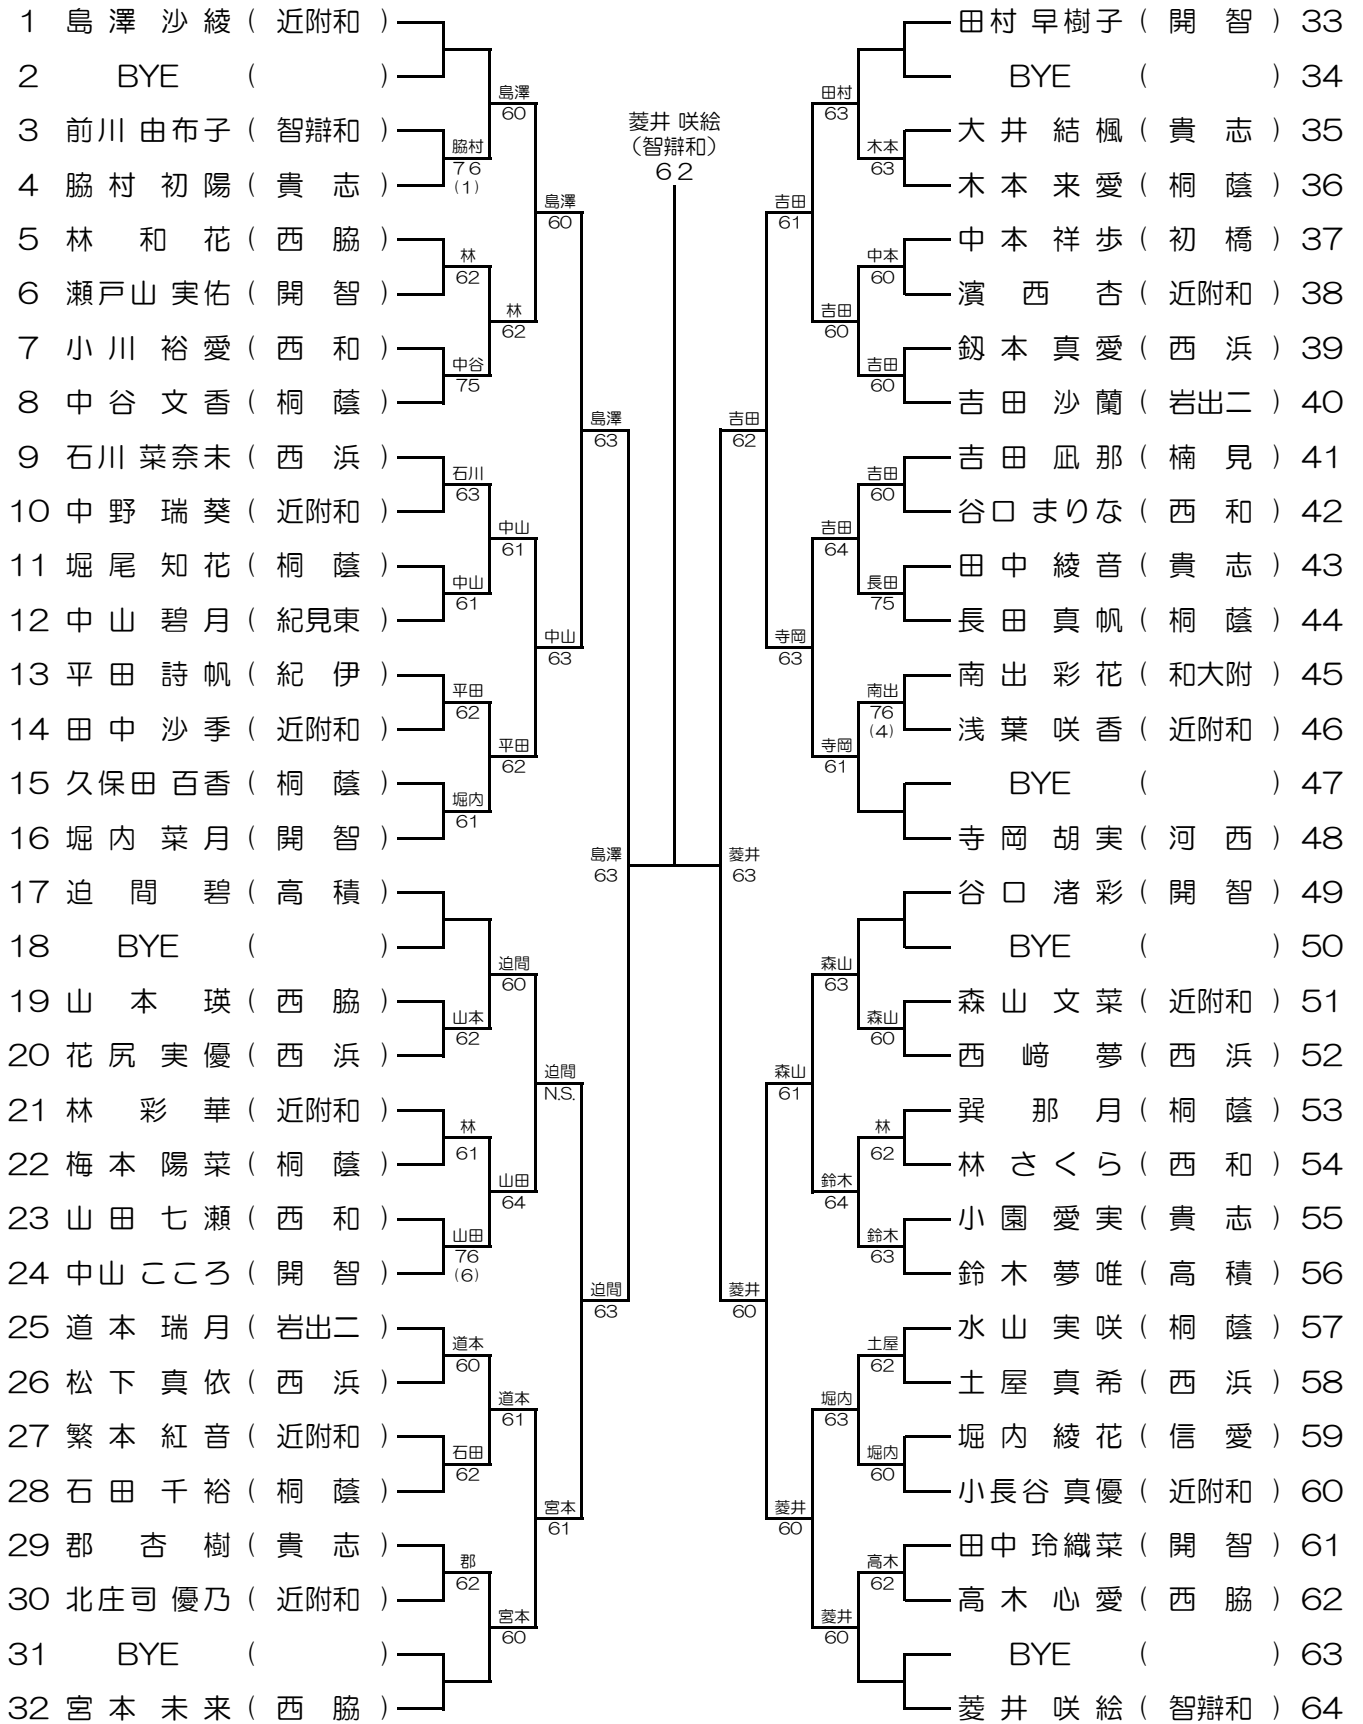

女子シングルス

1R 2R 3R QF SF F SF QF 3R 2R 1R