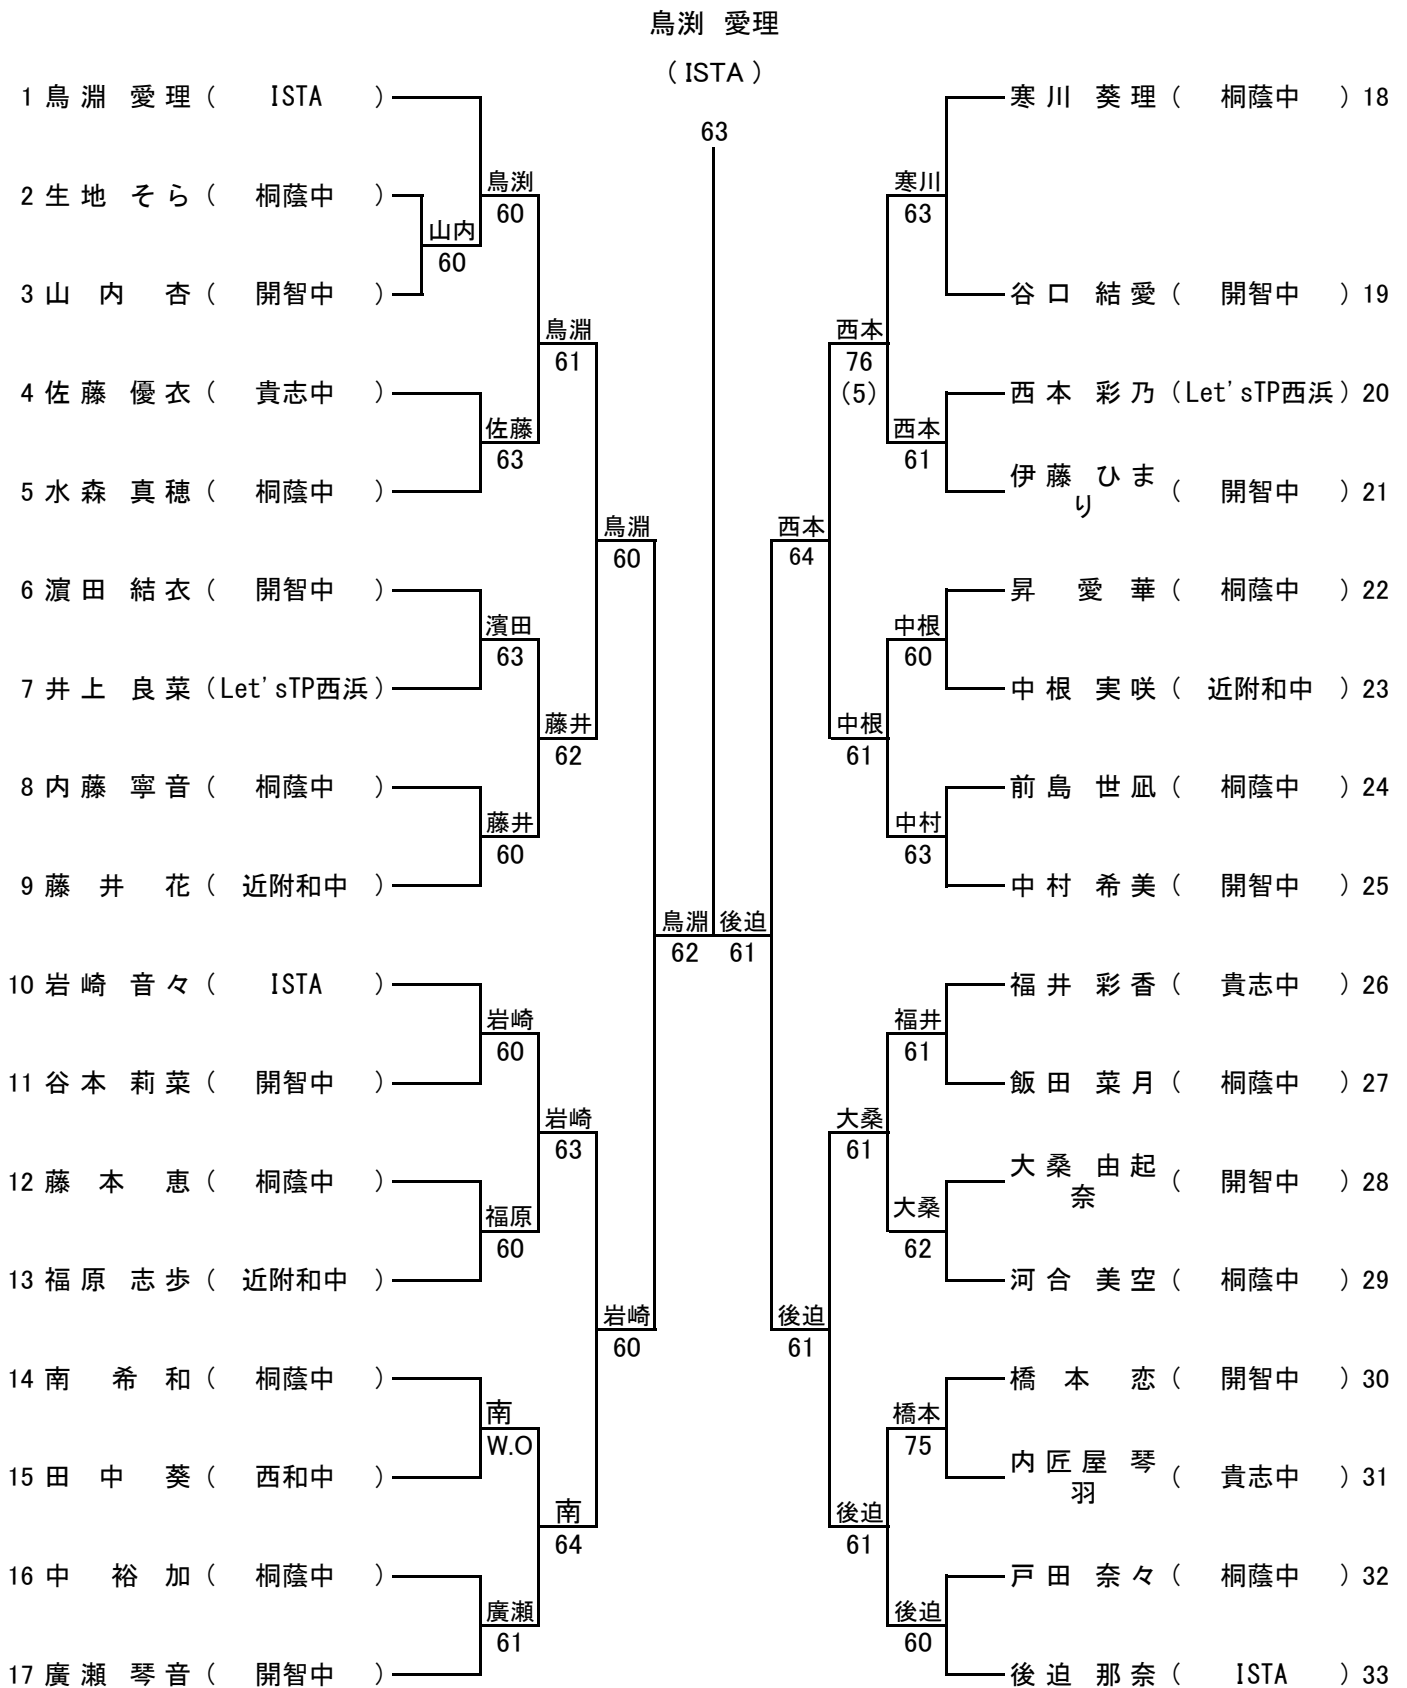

中1 女子シングルス

1R 2R 3R QF SF F SF QF 3R 2R