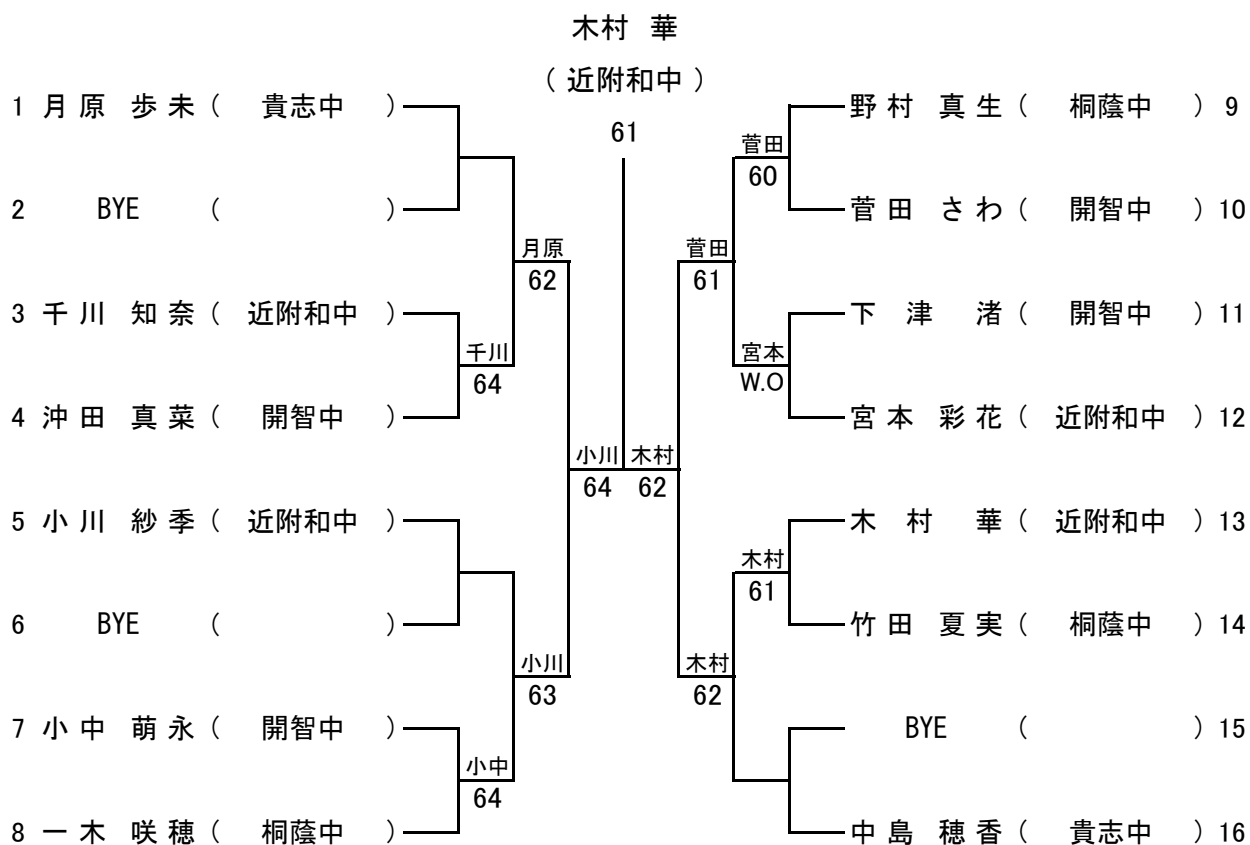

中2 女子シングルス

1R 2R SF F SF 2R 1R