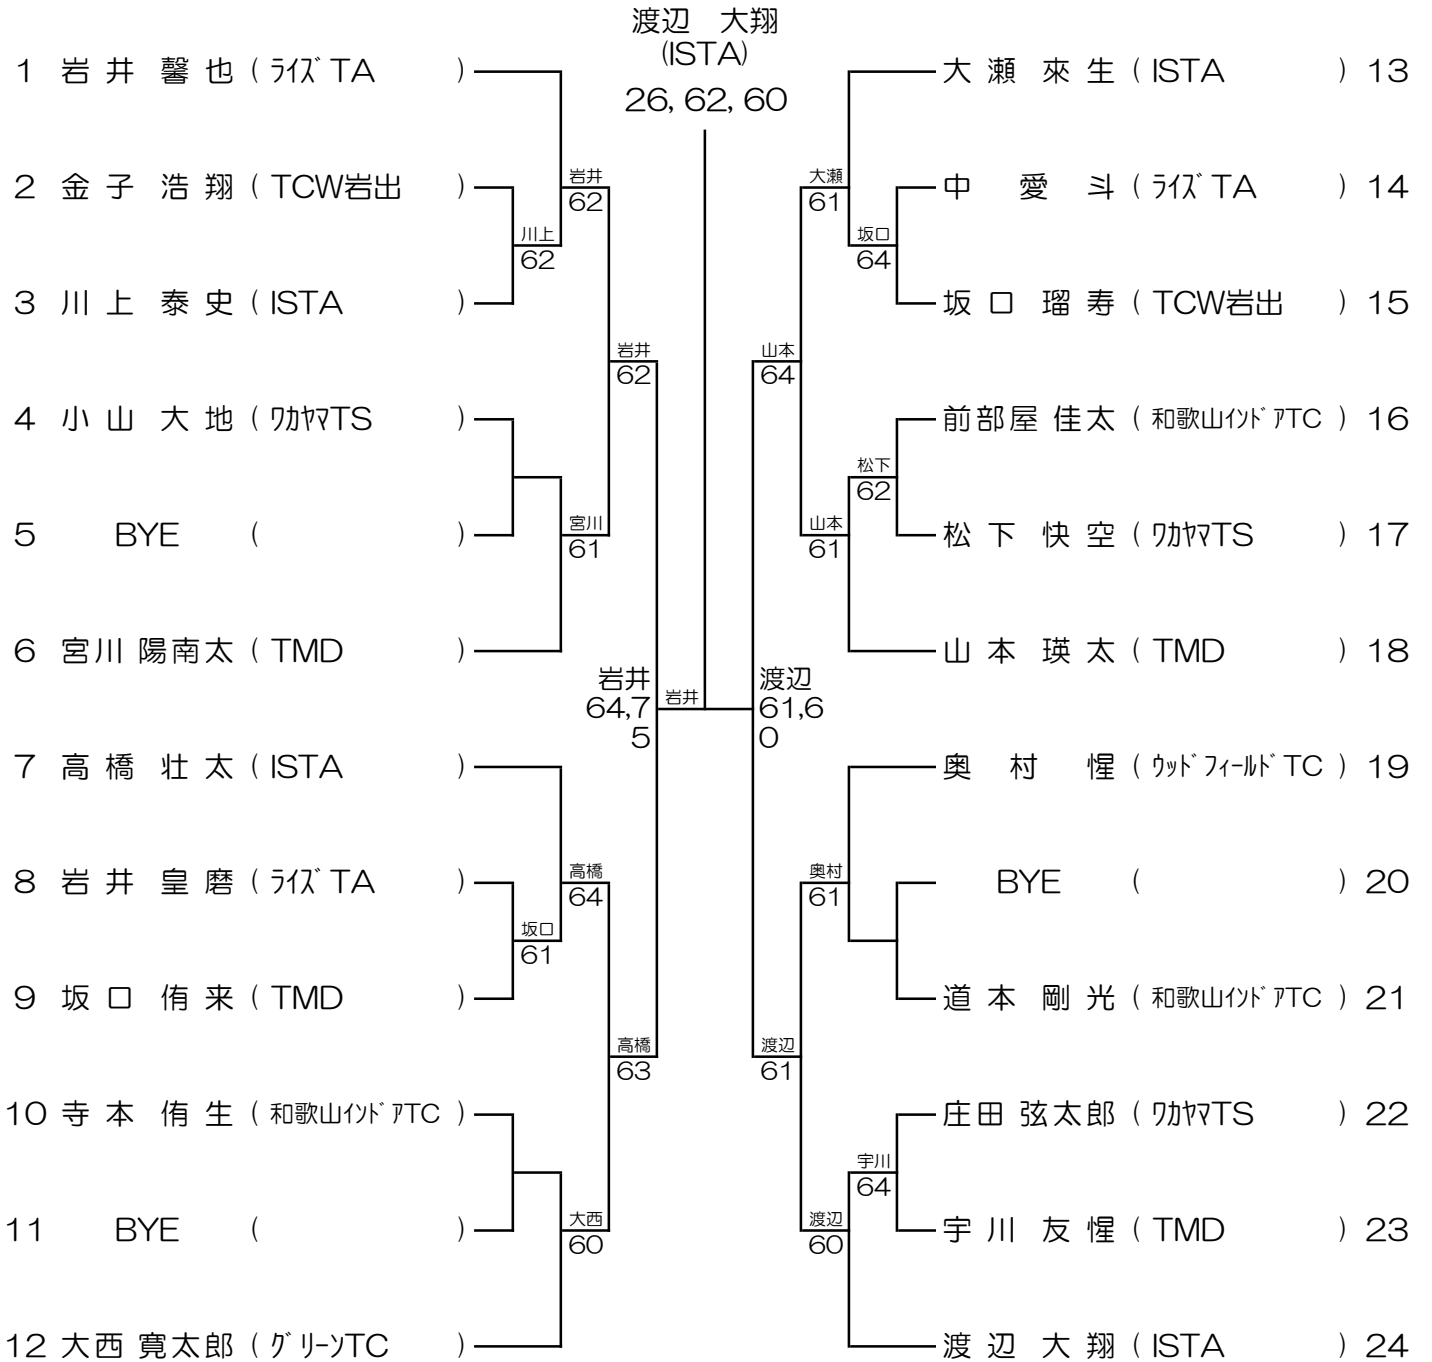

アドバンスド 男子

1R 2R 3R SF F SF 3R 2R 1R