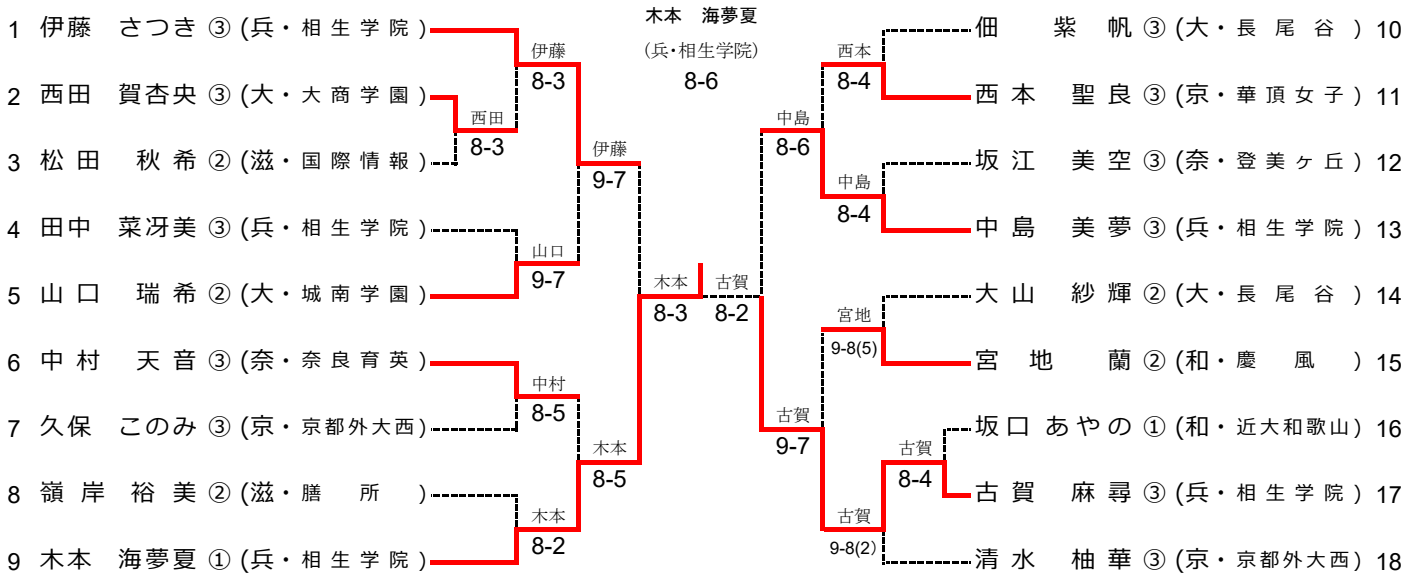

男子ダブルス

シード順位

- 阿多 竜也 (兵・相生学院) 丸山 隼也
- 高畑 里玖 (兵・相生学院) 中村 秋河
- 大植 駿 (大・清風) 村田 雄飛
- 内田 夏樹 (京・京都外大西) 星野 智紀

平成30年度 近畿高等学校選抜テニス大会

平成30年6月15日～17日 (長浜バイオ大学ドーム)

女子シングルス

シード順位

1. 伊藤 さつき(兵・相生学院)
2. 清水 柚華(京・京都外大西)
3. 佃 紫帆(大・長尾谷)
4. 木本 海夢夏(兵・相生学院)
5. 中島 美夢(兵・相生学院)
6. 山口 瑞希(大・城南学園)
7. 中村 天音(奈・奈良育英)
8. 大山 紗輝(大・長尾谷)

女子ダブルス

シード順位

1. 清水 柚華(京・京都外大西)
2. 伊藤 さつき(兵・相生学院)
3. 古賀 麻尋(相生学院)
4. 西田 賀杏央(大商学園)
- 西尾 萌々子
- 中島 美夢
- 田中 菜冴美
- 望月 美香