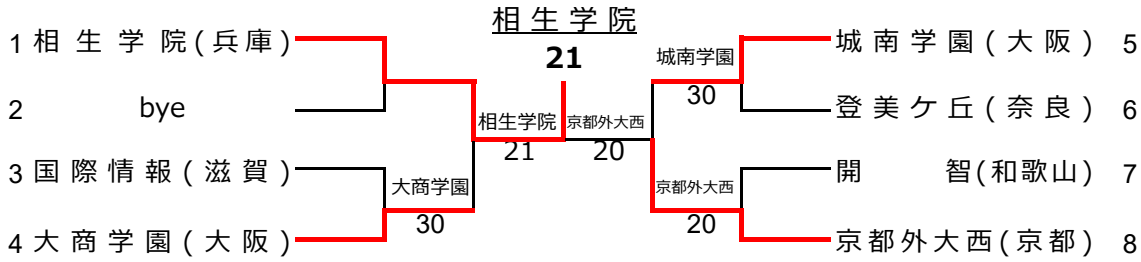

平成30年度 近畿高等学校選抜テニス大会

平成30年6月15日～17日 (長浜バイオ大学ドーム)

女子団体戦

シード順位 1 相生学院(兵庫) 2 京都外大西(京都)

女子試合結果

1回戦

	国際情報	0 - 3	大商学園
D1	清水 祐菜 松田 秋希	3 - 8	望月 美香 福居 詩織
S1	中原 朱珠	2 - 8	西田 賀杏央
S2	鶴飼 阿美那	2 - 8	福嶋 優美香

	城南学園	3 - 0	登美ヶ丘
D1	吉村 萌百子 有木 真純	8 - 4	小林 莉奈 今井 雪乃
S1	山口 瑞希	8 - 0	坂江 美空
S2	藤田 わか	8 - 1	横井 優

	開 智	0 - 3	京都外大西
D1	土合 三春 高橋 萌々	0 - 8	久保 このみ 松野 朋実
S1	岩田 のどか	0 - 8	西尾 萌々子
S2	奥野 つぐみ	1 - 8	古西 美桜

準決勝

	相生学院	2 - 1	大商学園
D1	田中 菜冴美 古賀 麻尋	8 - 6	望月 美香 福居 詩織
S1	木本 海夢夏	1 - 8	西田 賀杏央
S2	中島 美夢	8 - 0	福嶋 優美香

	城南学園	0 - 2	京都外大西
D1	吉村 萌百子 有木 真純	8 - 8 (4 (2)	清水 柚華 松野 朋実
S1	山口 瑞希 (3)	3 - 9	西尾 萌々子
S2	藤田 わか	6 - 8	古西 美桜

決勝

	相生学院	2 - 1	京都外大西
D1	中島 美夢 田中 菜冴美	8 - 3	久保 このみ 松野 朋実
S1	伊藤 さつき	5 - 8	清水 柚華
S2	古賀 麻尋	8 - 5	西尾 萌々子

コンソレーション 2 vs. 5, 6

	滋賀県選抜	2 - 1	登美ヶ丘
D1	小野 葵 有田 優音	7 - 5	今井 雪乃 島本 つぐみ
S1	佐藤 彩香	4 - 6	坂江 美空
S2	本郷 由梨	7 - 5	横井 優

コンソレーション 3,4 vs. 7,8

	国際情報	2 - 1	開 智
D1	清水 祐菜 中原 朱珠	6 - 2	土合 三春 田口 晴菜
S1	松田 秋希	6 - 4	岩田 のどか
S2	片淵 友結	0 - 6	高橋 萌々