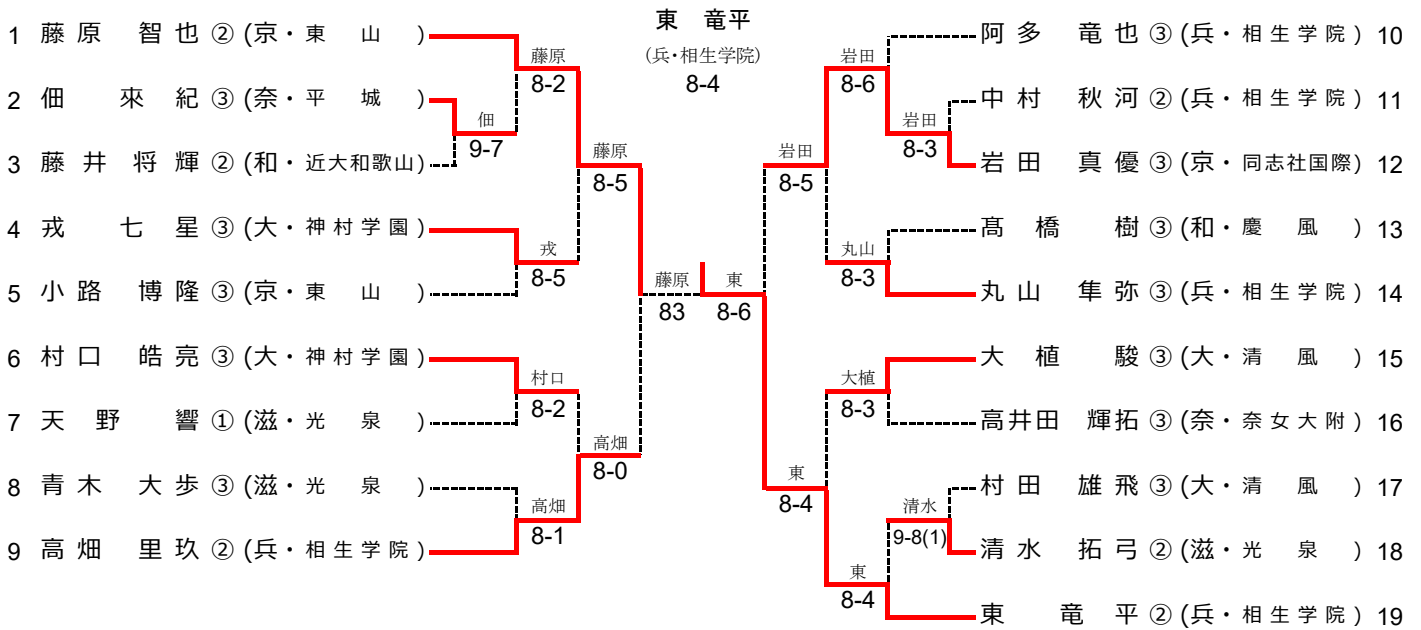

コンソレーション 3,4 vs. 7,8

	国際情報	2 - 1	開 智
D1	清水 祐菜 中原 朱珠	6 - 2	土合 三春 田口 晴菜
S1	松田 秋希	6 - 4	岩田 のどか
S2	片淵 友結	0 - 6	高橋 萌々

平成30年度 近畿高等学校選抜テニス大会

平成30年6月15日～17日 (長浜バイオ大学ドーム)

男子シングルス

シード順位

- 藤原 智也(京・東山)
- 東 竜平(兵・相生学院)
- 高畑 里玖(兵・相生学院)
- 阿多 竜也(兵・相生学院)
- 丸山 隼弥(兵・相生学院)
- 大植 駿(大・清風)
- 小路 博隆(京・東山)
- 村口 皓亮(大・神村学園)