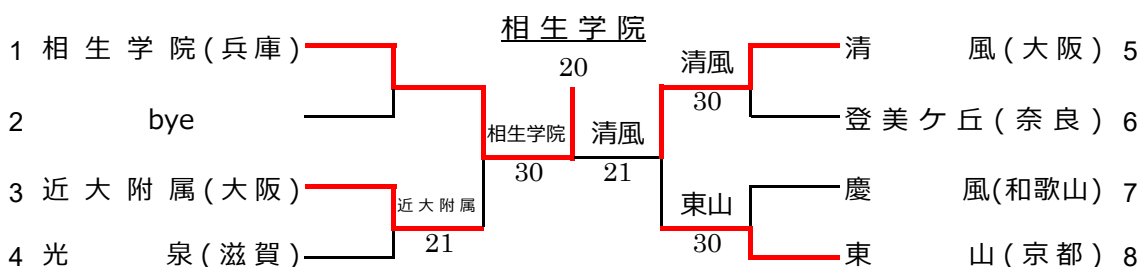

平成30年度 近畿高等学校選抜テニス大会

平成30年6月15日～17日 (長浜バイオ大学ドーム)

男子団体戦

シード順位 1 相生学院(兵庫) 2 東山(京都)

男子試合結果

1回戦

	近大附属	2 - 1	光泉
D1	大森 蓮 小山 裕暉	8 - 4	天野 響 甲斐 湊人
S1	仲西 絢	8 - 6	清水 拓弓
S2	西端 祥汰	3 - 8	青木 大歩

	清風	3 - 0	登美ヶ丘
D1	逸崎 颯雅 難波 尚貴	8 - 4	鈴木 俊哉 津田 大海
S1	大植 駿	8 - 0	中野 孝亮
S2	村田 雄飛	8 - 2	上司 唱生