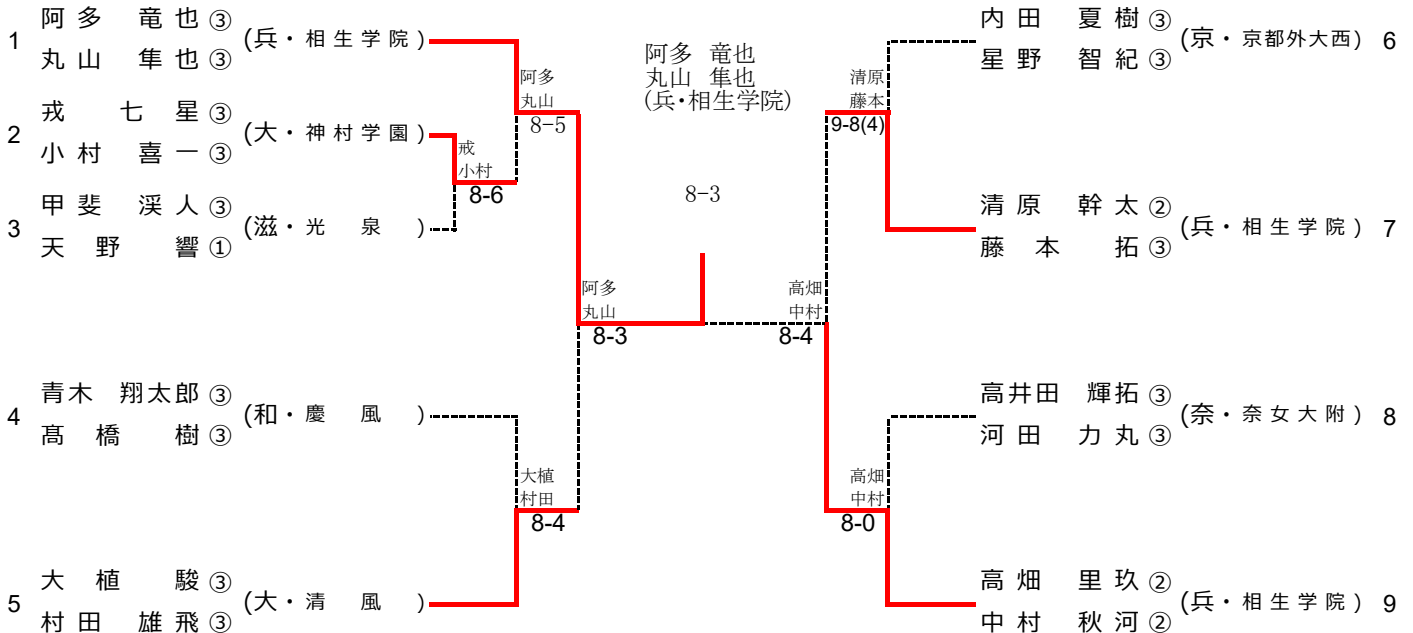

コンソレーション 3,4 vs. 7,8

	国際情報	2 - 1	開 智
D1	清水 祐菜 中原 朱珠	6 - 2	土合 三春 田口 晴菜
S1	松田 秋希	6 - 4	岩田 のどか
S2	片淵 友結	0 - 6	高橋 萌々

平成30年度 近畿高等学校選抜テニス大会

平成30年6月15日～17日 (長浜バイオ大学ドーム)

男子シングルス

シード順位

- 藤原 智也(京・東山)
- 東 竜平(兵・相生学院)
- 高畑 里玖(兵・相生学院)
- 阿多 竜也(兵・相生学院)
- 丸山 隼弥(兵・相生学院)
- 大植 駿(大・清風)
- 小路 博隆(京・東山)
- 村口 皓亮(大・神村学園)

男子ダブルス

シード順位

- 阿多 竜也 (兵・相生学院) 丸山 隼也
- 高畑 里玖 (兵・相生学院) 中村 秋河
- 大植 駿 (大・清風) 村田 雄飛
- 内田 夏樹 (京・京都外大西) 星野 智紀

平成30年度 近畿高等学校選抜テニス大会

平成30年6月15日～17日 (長浜バイオ大学ドーム)

女子シングルス

シード順位

1. 伊藤 さつき(兵・相生学院)
2. 清水 柚華(京・京都外大西)
3. 佃 紫帆(大・長尾谷)
4. 木本 海夢夏(兵・相生学院)
5. 中島 美夢(兵・相生学院)
6. 山口 瑞希(大・城南学園)
7. 中村 天音(奈・奈良育英)
8. 大山 紗輝(大・長尾谷)