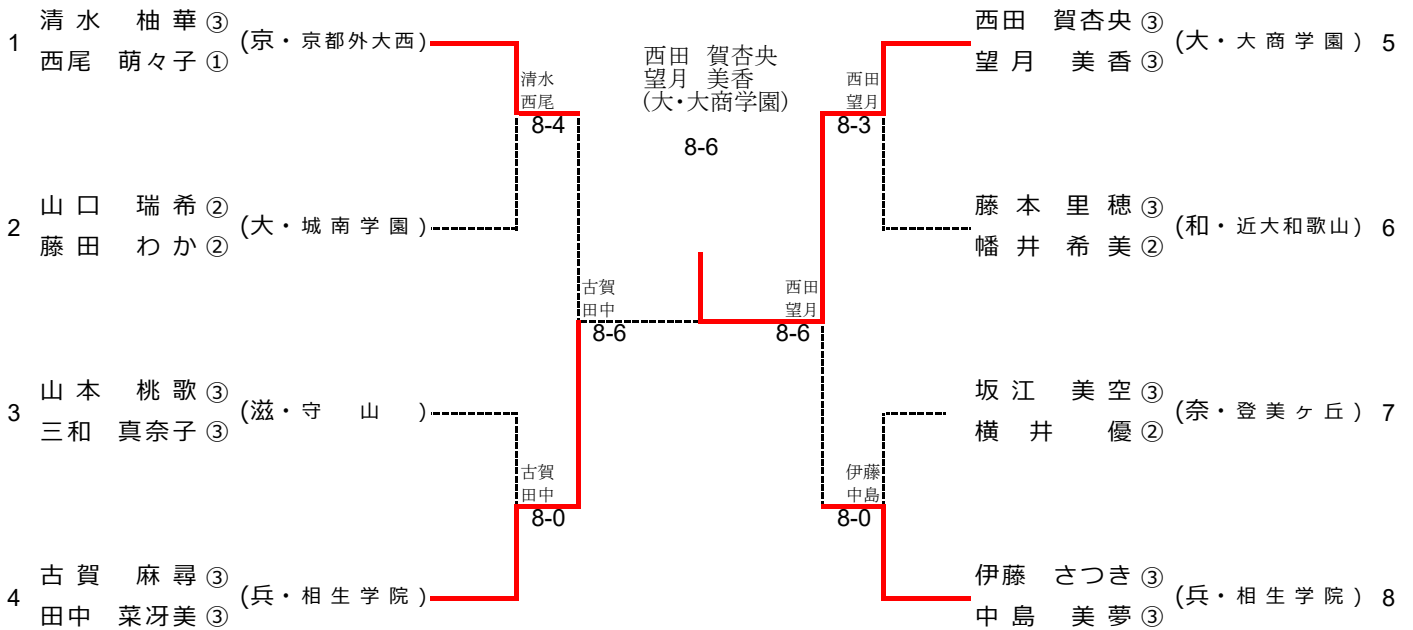

男子ダブルス

シード順位

- 阿多 竜也 (兵・相生学院) 丸山 隼也
- 高畑 里玖 (兵・相生学院) 中村 秋河
- 大植 駿 (大・清風) 村田 雄飛
- 内田 夏樹 (京・京都外大西) 星野 智紀

平成30年度 近畿高等学校選抜テニス大会

平成30年6月15日～17日 (長浜バイオ大学ドーム)

女子シングルス

シード順位

1. 伊藤 さつき(兵・相生学院)
2. 清水 柚華(京・京都外大西)
3. 佃 紫帆(大・長尾谷)
4. 木本 海夢夏(兵・相生学院)
5. 中島 美夢(兵・相生学院)
6. 山口 瑞希(大・城南学園)
7. 中村 天音(奈・奈良育英)
8. 大山 紗輝(大・長尾谷)

女子ダブルス

シード順位

1. 清水 柚華(京・京都外大西)
2. 伊藤 さつき(兵・相生学院)
3. 古賀 麻尋(相生学院)
4. 西田 賀杏央(大商学園)
- 西尾 萌々子
- 中島 美夢
- 田中 菜冴美
- 望月 美香