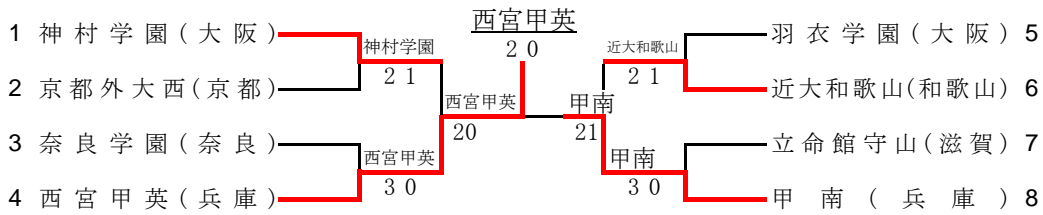

平成30年度 近畿高等学校選抜テニス大会 団体Ⅱ部

男子団体戦

シード順位 1 神村学園(大阪) 2 甲南(兵庫)

男子試合結果

1回戦

	神村学園	② - 1	京都外大西
D1	坊 真太郎 大森 遼二	2 - 6	山田 晟太郎 本郷 清一郎
S1	村口 皓亮	6 - 1	進藤 大陸
S2	小村 喜一	6 - 1	平 祐亮

	奈良学園	0 - ③	西宮甲英
D1	間狩 寛生 辻江 元太郎	4 - 6	小林 俊介 西嶋 大賀
S1	中村 協太	0 - 6	吉野 郁哉
S2	熊谷 陸	1 - 6	北 昇馬