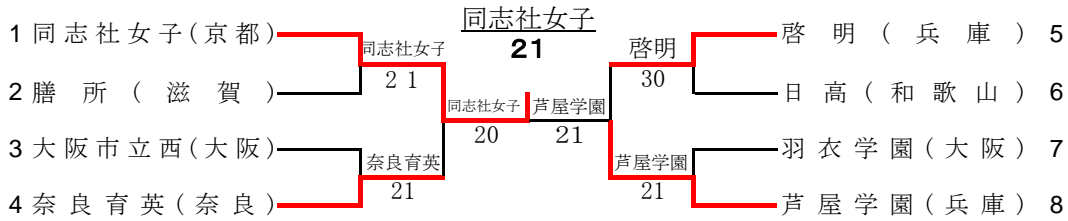

# 平成30年度 近畿高等学校選抜テニス大会 団体Ⅱ部

平成30年6月17日 長浜市民テニスコート

## 女子団体戦

シード順位      1 同志社女子(京都)                      2 芦屋学園(兵庫)