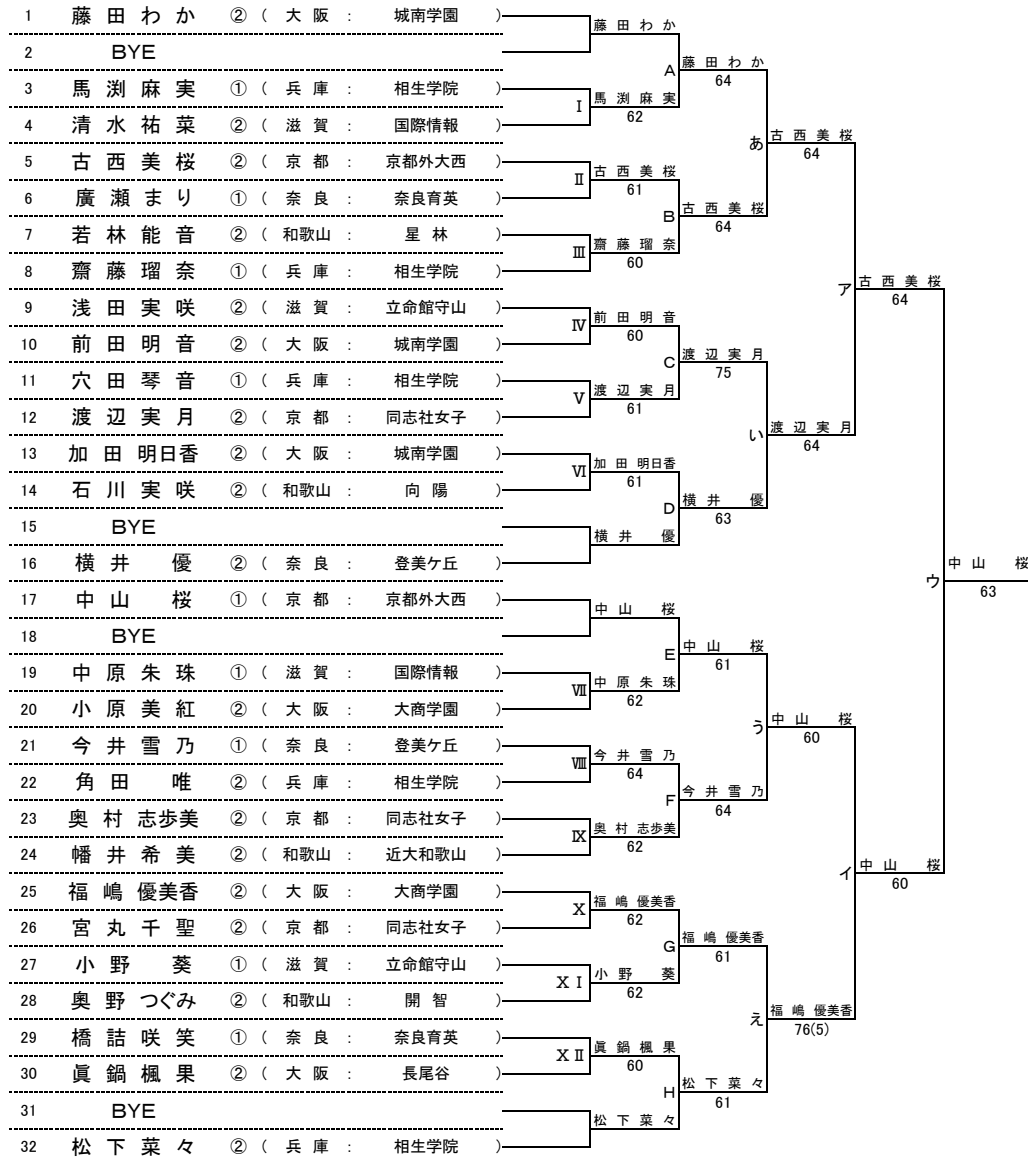

平成30年度 近畿高等学校選抜テニス大会 新人の部 【男子】 2018/06/16 於:長浜バイオ大学ドーム(長浜ドーム)

★本戦ドロー(1セットマッチ)

★1Rコンソレーションドロー(1セットマッチノードバンテージ方式)

★2Rコンソレーションドロー(1セットマッチノードバンテージ方式)

平成30年度 近畿高等学校選抜テニス大会 新人の部【女子】 2018/06/16 於:長浜バイオ大学ドーム(長浜ドーム)

★本戦ドロー(1セットマッチ)

★1Rコンソレーションドロー(1セットマッチノードバンテージ方式)

★2Rコンソレーションドロー(1セットマッチノードバンテージ方式)