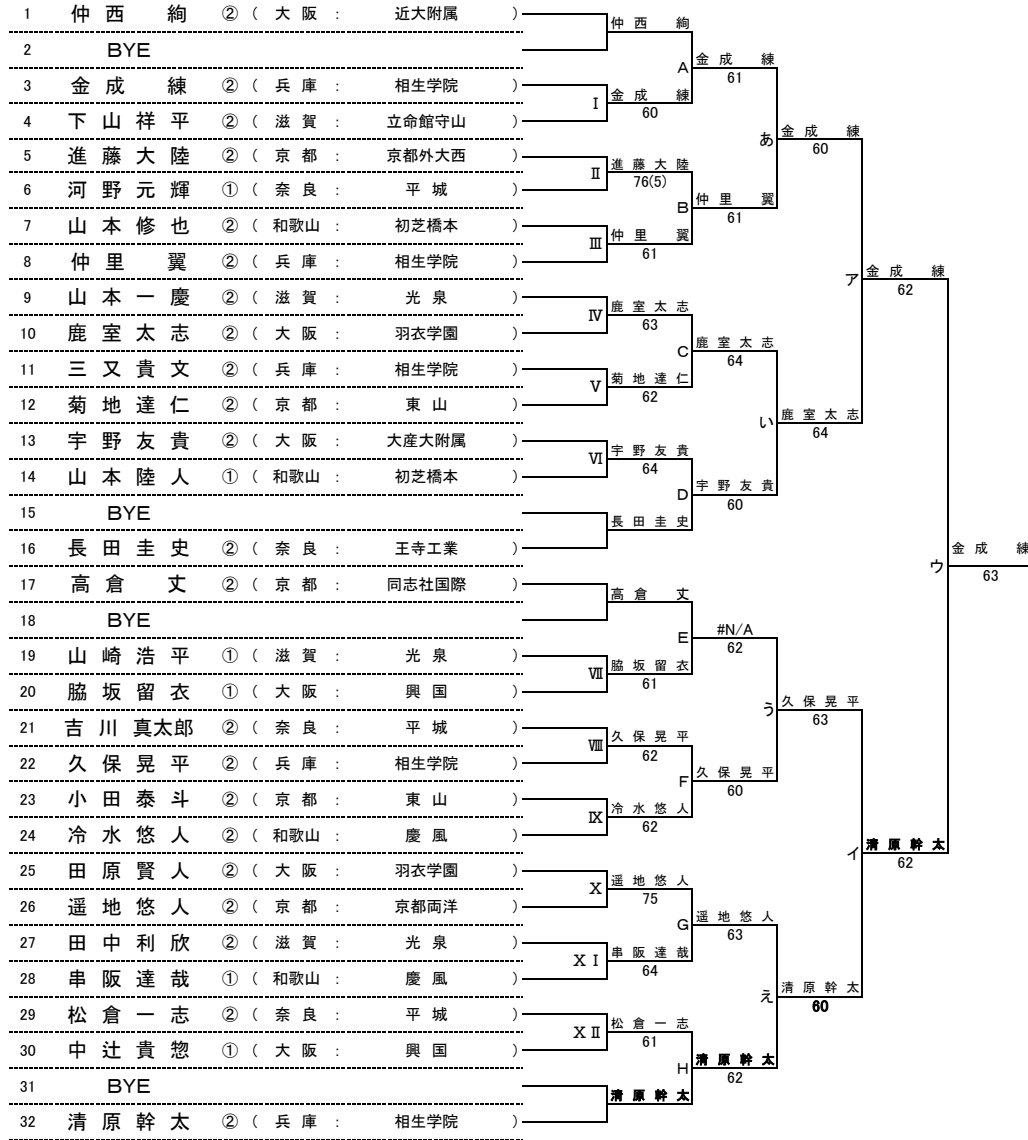

平成30年度 近畿高等学校選抜テニス大会 新人の部 【男子】 2018/06/16 於:長浜バイオ大学ドーム(長浜ドーム)

★本戦ドロー(1セットマッチ)

★1Rコンソレーションドロー(1セットマッチノードバンテージ方式)

★2Rコンソレーションドロー(1セットマッチノードバンテージ方式)

平成30年度 近畿高等学校選抜テニス大会 新人の部【女子】 2018/06/16 於:長浜バイオ大学ドーム(長浜ドーム)

★本戦ドロー(1セットマッチ)

★1Rコンソレーションドロー(1セットマッチノードバンテージ方式)

★2Rコンソレーションドロー(1セットマッチノードバンテージ方式)