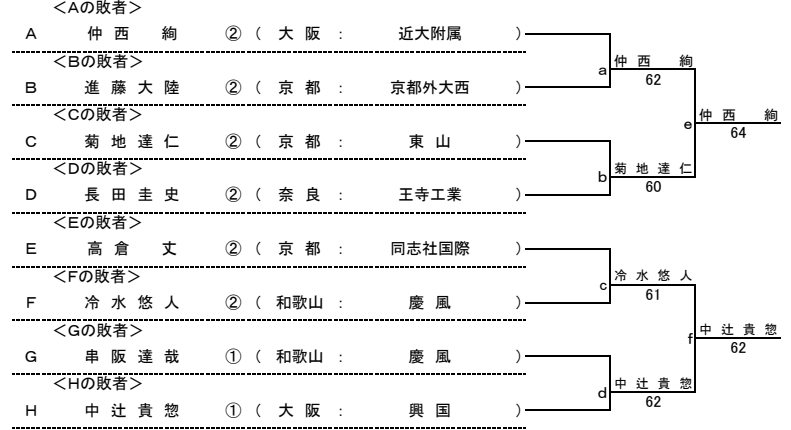

平成30年度 近畿高等学校選抜テニス大会 新人の部 【男子】 2018/06/16 於:長浜バイオ大学ドーム(長浜ドーム)

★本戦ドロー(1セットマッチ)

★1Rコンソレーションドロー(1セットマッチノードバンテージ方式)

★2Rコンソレーションドロー(1セットマッチノードバンテージ方式)

平成30年度 近畿高等学校選抜テニス大会 新人の部【女子】 2018/06/16 於:長浜バイオ大学ドーム(長浜ドーム)

★本戦ドロー(1セットマッチ)

★1Rコンソレーションドロー(1セットマッチノードバンテージ方式)

★2Rコンソレーションドロー(1セットマッチノードバンテージ方式)