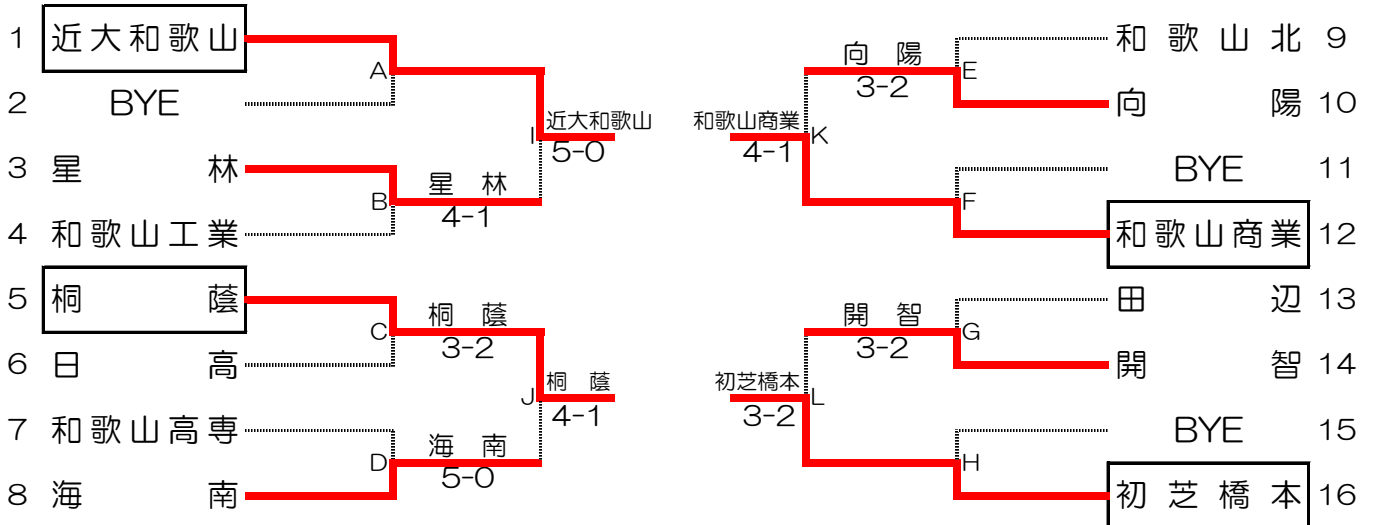

平成30年度和歌山県高等学校新人テニス大会団体の部
兼 第41回全国選抜高校テニス大会和歌山県大会

大会日程 平成30年10月27日(土)～10月28日(日)
大会会場 和歌山市立つつじが丘テニスコート

男子団体

シード順位 1. 近大和歌山 2. 初芝橋本 3. 和歌山商業 4. 桐蔭

女子団体

シード順位 1. 近大和歌山 2. 海南 3. 桐蔭 4. 和歌山商業

	男子団体	女子団体
優勝	近畿大学附属和歌山高等学校	近畿大学附属和歌山高等学校
準優勝	初芝橋本高等学校	和歌山県立海南高等学校
第3位	和歌山県立和歌山商業高等学校	和歌山県立桐蔭高等学校
第3位	和歌山県立桐蔭高等学校	和歌山県立和歌山商業高等学校

男子団体詳細結果

1R2	3	星林	4-1	和歌山工業	4
S1	熊野 良亮②	63	金城 泰地②		
D1	池田 渉② 濱口 恭平②	62	尾崎 裕介② 岡 滉太①		
S2	大里 優斗①	76(2)	喜多 亮介②		
D2	小倉 志穂① 那須 翔斗②	46	藏屋 歩夢① 築山 空冬①		
S3	高垣 宗佑②	76(2)	久田 篤志②		

1R3	5	桐蔭	3-2	日高	6
S1	神前 亮吾①	60	清水 大暉②		
D1	小野寺 亜門① 中谷 壮汰②	36	大原 翔太② 玉置 千也②		
S2	市川 滉樹②	61	木村 芳輝②		
D2	下川 和真② 小堀 翔吾②	26	青山 隼也② 西瀬 航②		
S3	安藤 光基①	62	太田 怜①		