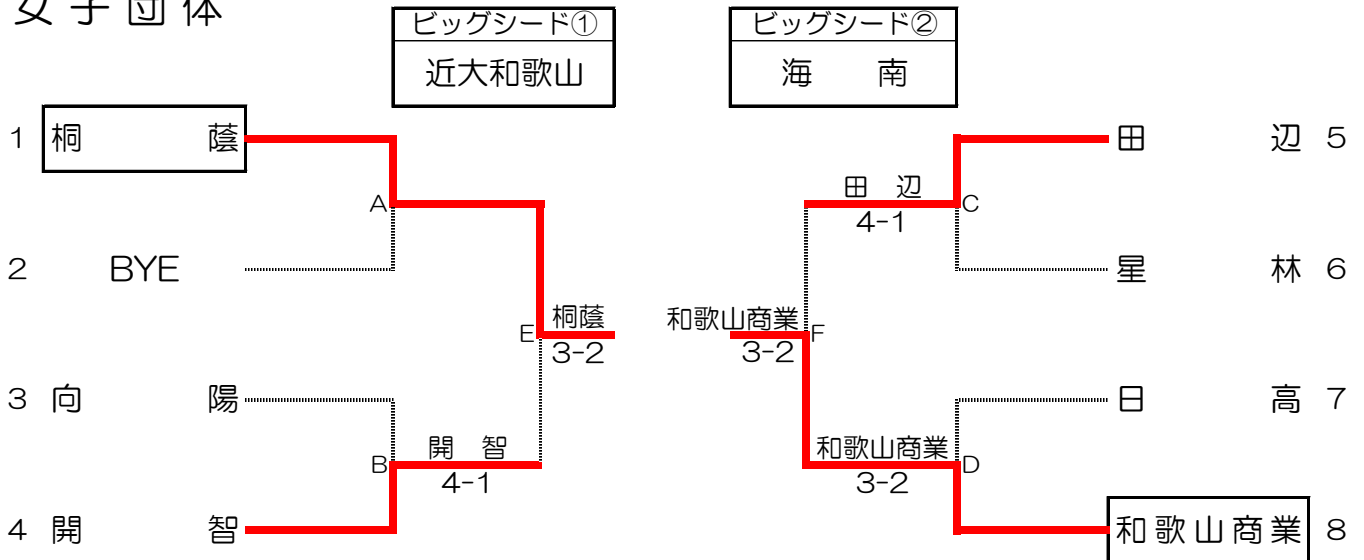

平成30年度和歌山県高等学校新人テニス大会団体の部
兼 第41回全国選抜高校テニス大会和歌山県大会

大会日程 平成30年10月27日(土)～10月28日(日)
大会会場 和歌山市立つつじが丘テニスコート

男子団体

シード順位 1. 近大和歌山 2. 初芝橋本 3. 和歌山商業 4. 桐蔭

女子団体

シード順位 1. 近大和歌山 2. 海南 3. 桐蔭 4. 和歌山商業

	男子団体	女子団体
優勝	近畿大学附属和歌山高等学校	近畿大学附属和歌山高等学校
準優勝	初芝橋本高等学校	和歌山県立海南高等学校
第3位	和歌山県立和歌山商業高等学校	和歌山県立桐蔭高等学校
第3位	和歌山県立桐蔭高等学校	和歌山県立和歌山商業高等学校

男子団体詳細結果

1R2	3	星林	4-1	和歌山工業	4
S1	熊野 良亮②	63	金城 泰地②		
D1	池田 渉② 濱口 恭平②	62	尾崎 裕介② 岡 滉太①		
S2	大里 優斗①	76(2)	喜多 亮介②		
D2	小倉 志穂① 那須 翔斗②	46	藏屋 歩夢① 築山 空冬①		
S3	高垣 宗佑②	76(2)	久田 篤志②		

1R3	5	桐蔭	3-2	日高	6
S1	神前 亮吾①	60	清水 大暉②		
D1	小野寺 亜門① 中谷 壮汰②	36	大原 翔太② 玉置 千也②		
S2	市川 滉樹②	61	木村 芳輝②		
D2	下川 和真② 小堀 翔吾②	26	青山 隼也② 西瀬 航②		
S3	安藤 光基①	62	太田 怜①		