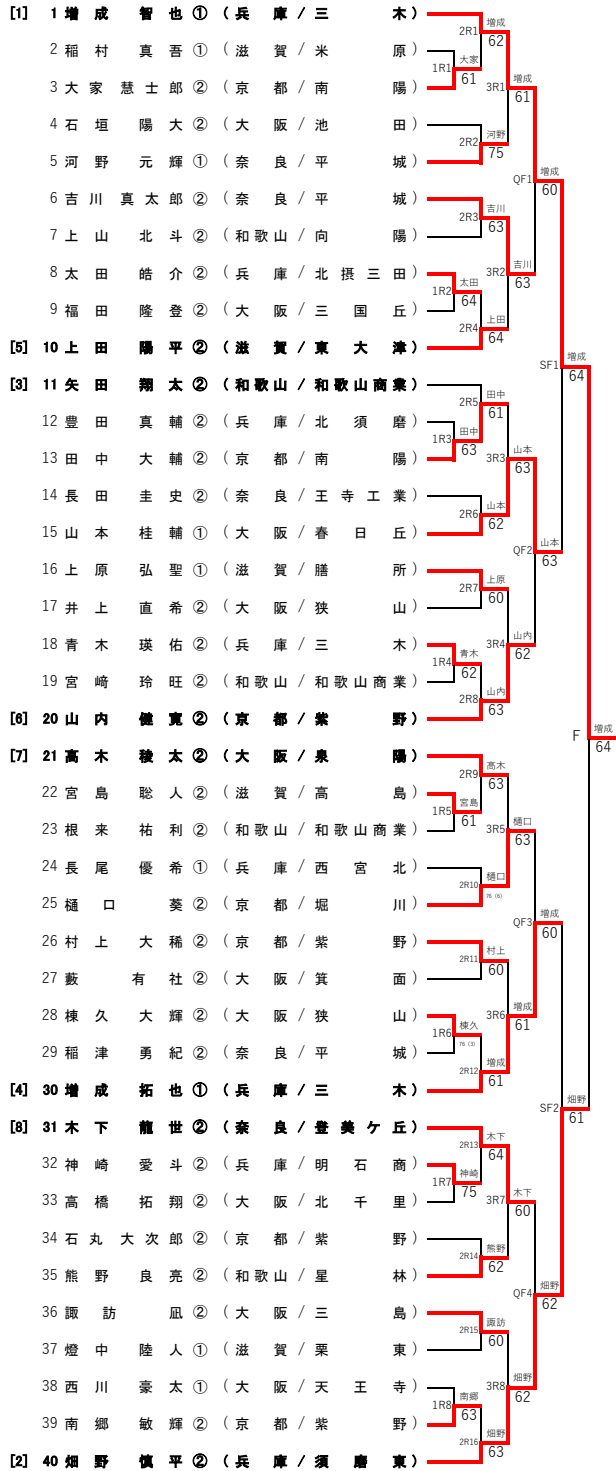

平成30年度 第7回 近畿公立高等学校テニス大会 個人の部（男子）

2019年2月3日（日）

MTP北村（大阪）

<本戦>

【最終順位】

- 1位 1 増成 智也①（兵庫/三木）
- 2位 40 畑野 慎平②（兵庫/須磨東）
- 3位 30 増成 拓也①（兵庫/三木）
- 4位 15 山本 桂輔①（大阪/春日丘）

< 3位決定戦 >

< 1・2R コンソレーションリーグ >

A		稲村	石垣	太田
1R1の敗者	2 稲村 真吾①（滋賀/米原）		46	64
2R2の敗者	4 石垣 陽大②（大阪/池田）	64		36
2R4の敗者	8 太田 皓介②（兵庫/北摂三田）	46	63	

B		福田	上山	大家
1R2の敗者	9 福田 隆登②（大阪/三国丘）		61	46
2R3の敗者	7 上山 北斗②（和歌山/向陽）	16		16
2R1の敗者	3 大家 慧士郎②（京都/南陽）	64	61	