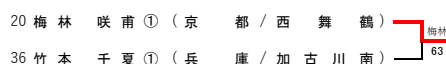

< 3R コンソレーション >

<本戦>

【最終順位】

- 1位 6 今井 雪乃①(奈良/登美ヶ丘)
- 2位 30 井置 秀果①(兵庫/加古川北)
- 3位 20 梅林 咲甫①(京都/西舞鶴)
- 4位 36 竹本 千夏①(兵庫/加古川南)

<3位決定戦>

<1・2R コンソレーションリーグ>

A			
	坂野	名取	黒木
1R1の敗者	2 坂野 愛①(滋賀/膳所)	61	36
2R2の敗者	5 名取 涼菜②(京都/南陽)	16	16
2R4の敗者	10 黒木 爽香②(大阪/三島)	63	61