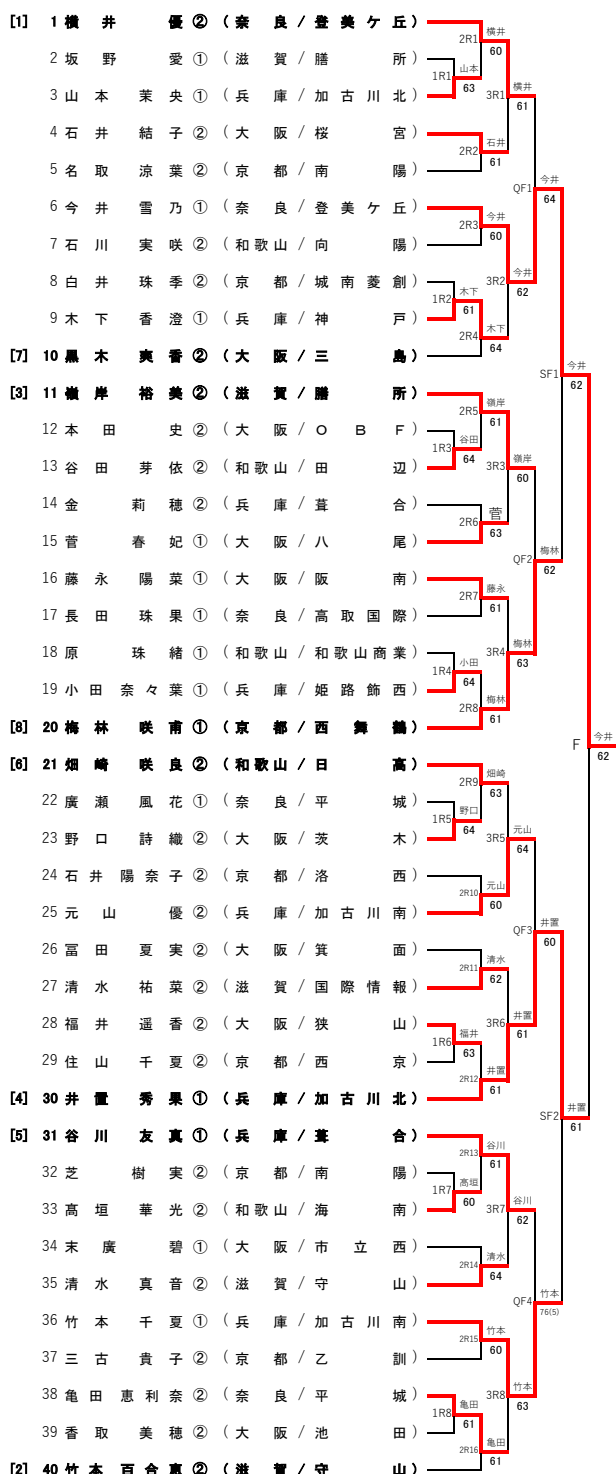

<本戦>