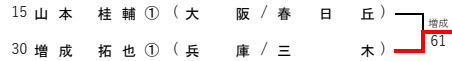

平成30年度 第7回 近畿公立高等学校テニス大会 個人の部（男子）

2019年2月3日（日）

MTP北村（大阪）

<本戦>

【最終順位】

- 1位 1 増成 智也①（兵庫/三木）
- 2位 40 畑野 慎平②（兵庫/須磨東）
- 3位 30 増成 拓也①（兵庫/三木）
- 4位 15 山本 桂輔①（大阪/春日丘）

< 3位決定戦 >

< 1・2R コンソレーションリーグ >

A		稲村	石垣	太田
1R1の敗者	2 稲村 真吾①（滋賀/米原）		46	64
2R2の敗者	4 石垣 陽大②（大阪/池田）	64		36
2R4の敗者	8 太田 皓介②（兵庫/北摂三田）	46	63	

B		福田	上山	大家
1R2の敗者	9 福田 隆登②（大阪/三国丘）		61	46
2R3の敗者	7 上山 北斗②（和歌山/向陽）	16		16
2R1の敗者	3 大家 慧士郎②（京都/南陽）	64	61	