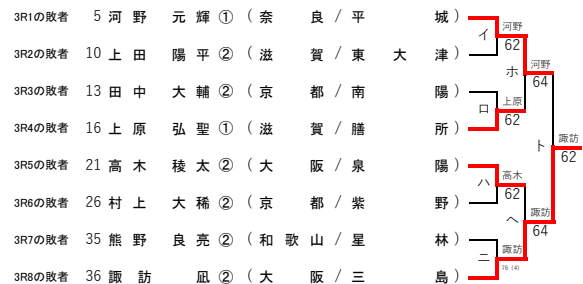

【最終順位】

- 1位 1 増成 智也①（兵庫/三木）
- 2位 40 畑野 慎平②（兵庫/須磨東）
- 3位 30 増成 拓也①（兵庫/三木）
- 4位 15 山本 桂輔①（大阪/春日丘）

< 3位決定戦 >

< 1・2R コンソレーションリーグ >

A		稲村	石垣	太田
1R1の敗者	2 稲村 真吾①（滋賀/米原）		46	64
2R2の敗者	4 石垣 陽大②（大阪/池田）	64		36
2R4の敗者	8 太田 皓介②（兵庫/北摂三田）	46	63	

B		福田	上山	大家
1R2の敗者	9 福田 隆登②（大阪/三国丘）		61	46
2R3の敗者	7 上山 北斗②（和歌山/向陽）	16		16
2R1の敗者	3 大家 慧士郎②（京都/南陽）	64	61	

C		豊田	長田	青木
1R3の敗者	12 豊田 真輔②（兵庫/北須磨）		26	61
2R6の敗者	14 長田 圭史②（奈良/王寺工業）	62		16
2R8の敗者	18 青木 瑛佑②（兵庫/三木）	16	61	

D		宮崎	井上	矢田
1R4の敗者	19 宮崎 玲旺②（和歌山/和歌山商業）		36	26
2R7の敗者	17 井上 直希②（大阪/狭山）	63		26
2R5の敗者	11 矢田 翔太②（和歌山/和歌山商業）	62	62	

E		根来	長尾	棟久
1R5の敗者	23 根来 祐利②（和歌山/和歌山商業）		26	62
2R10の敗者	24 長尾 優希①（兵庫/西宮北）	62		62
2R12の敗者	28 棟久 大輝②（大阪/狭山）	26	26	

F		稲津	藪	宮島
1R6の敗者	29 稲津 勇紀②（奈良/平城）		62	46
2R11の敗者	27 藪 有社②（大阪/箕面）	26		62
2R9の敗者	22 宮島 聡人②（滋賀/高島）	64	26	

G		高橋	石丸	南郷
1R7の敗者	33 高橋 拓翔②（大阪/北千里）		63	16
2R14の敗者	34 石丸 大次郎②（京都/紫野）	36		06
2R16の敗者	39 南郷 敏輝②（京都/紫野）	61	60	

H		西川	燈中	神崎
1R8の敗者	38 西川 豪太①（大阪/天王寺）		63	63
2R15の敗者	37 燈中 陸人①（滋賀/栗東）	36		36
2R13の敗者	32 神崎 愛斗②（兵庫/明石商）	36	63	

< 3R コンソレーション >