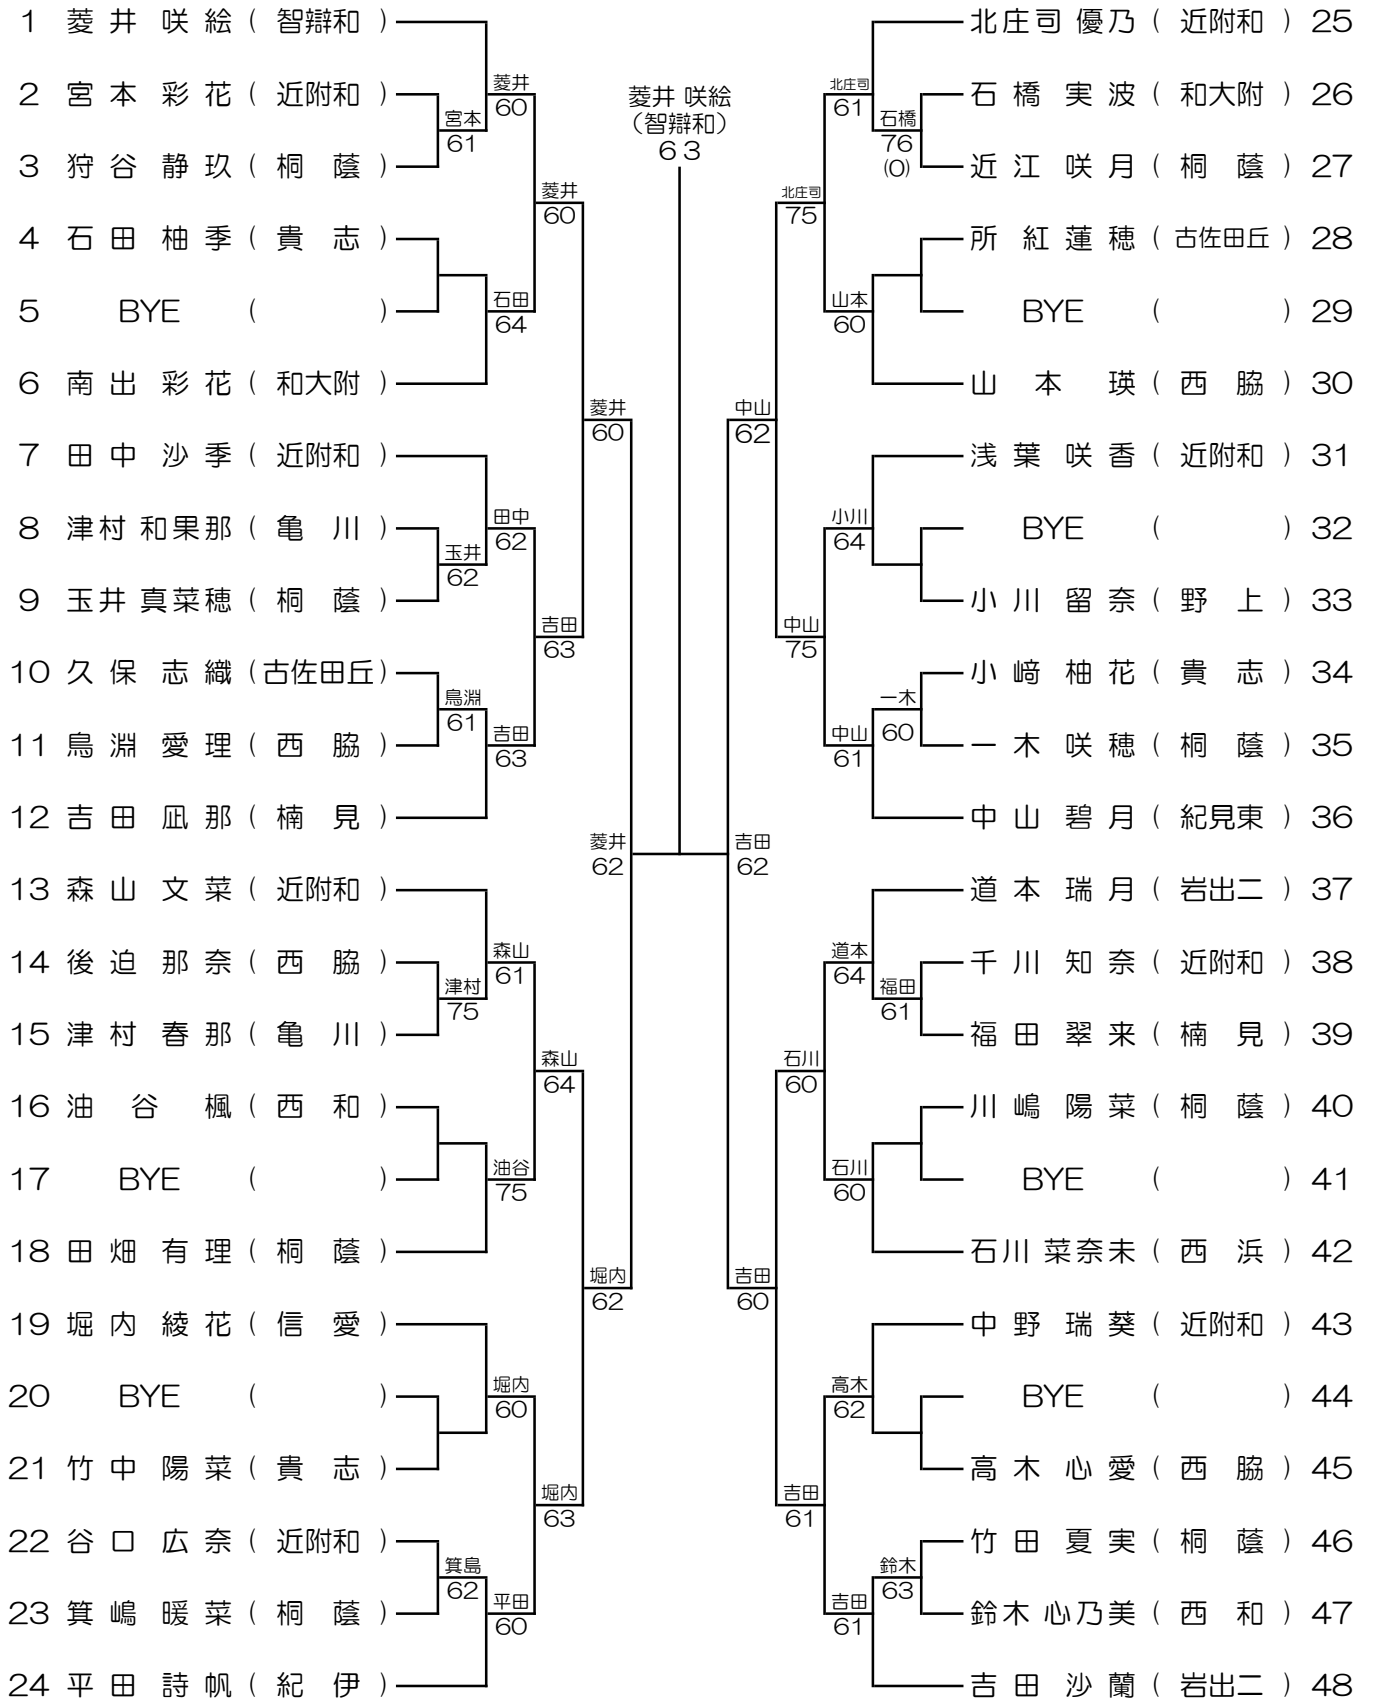

女子シングルス

1R 2R 3R 4R SF F SF 4R 3R 2R 1R