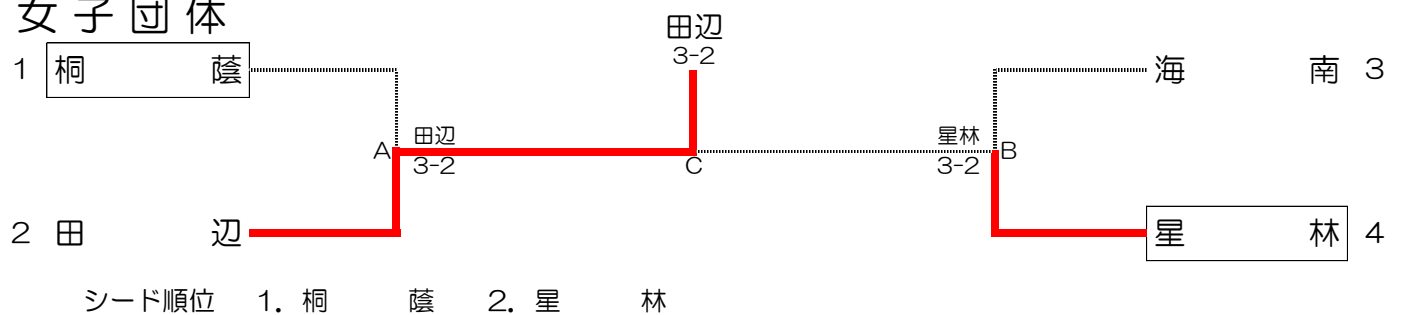

令和元年度和歌山県公立高等学校テニス大会団体の部 兼 第17回近畿公立高等学校テニス大会和歌山県大会

大会日程 令和元年9月21日(土)
大会会場 和歌山市立つつじが丘テニスコート

男子団体

男子順位決定戦

※本戦結果を優先する

女子団体

女子順位決定戦

※本戦結果を優先する