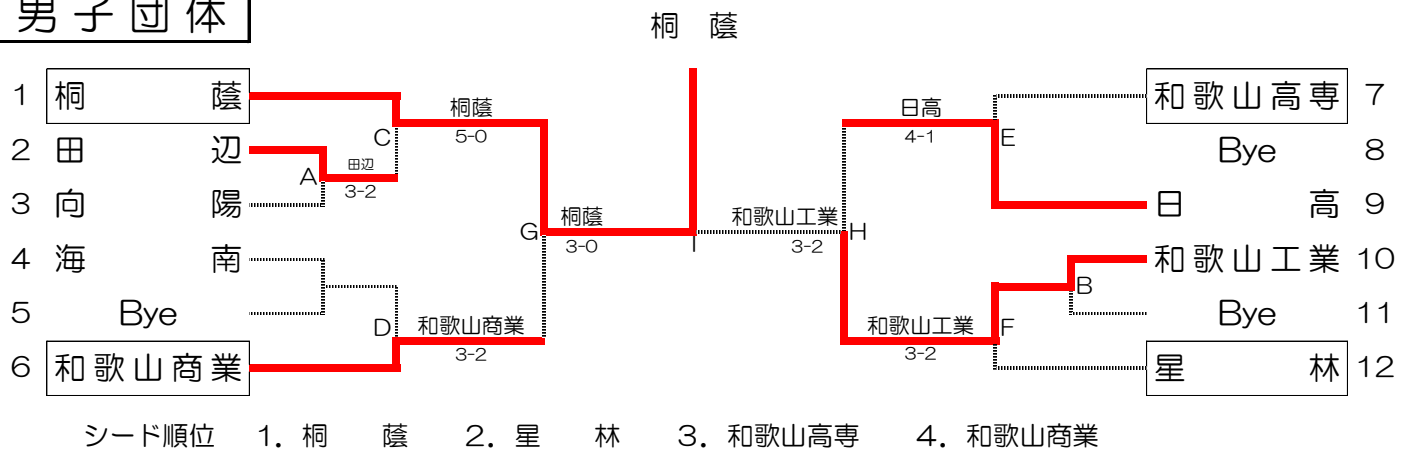

令和元年度和歌山県公立高等学校テニス大会団体の部 兼 第17回近畿公立高等学校テニス大会和歌山県大会

大会日程 令和元年9月21日(土)
大会会場 和歌山市立つつじが丘テニスコート

男子団体

男子順位決定戦

※本戦結果を優先する

女子団体

女子順位決定戦

※本戦結果を優先する

	男子団体	女子団体
優勝	和歌山県立桐蔭高等学校	和歌山県立田辺高等学校
準優勝	和歌山県立和歌山工業高等学校	和歌山県立星林高等学校
第3位	和歌山県立和歌山商業高等学校	和歌山県立海南高等学校
第3位	和歌山県立日高高等学校	和歌山県立桐蔭高等学校

男子団体詳細

1R1	2	田辺	3-2	向陽	3
S1		前田 和人②	16	満田 新生②	
D1		須藤 大喜② 平見真五留②	64	吉田 雄紀② 高本航太郎①	
S2		前田 大②	60	坂口 蒼多②	
D2		中村 天那① 田中 翔①	63	榎本 祐大② 宮下 大輝②	
S3		狭口丞太郎②	26	畑中 祐大①	