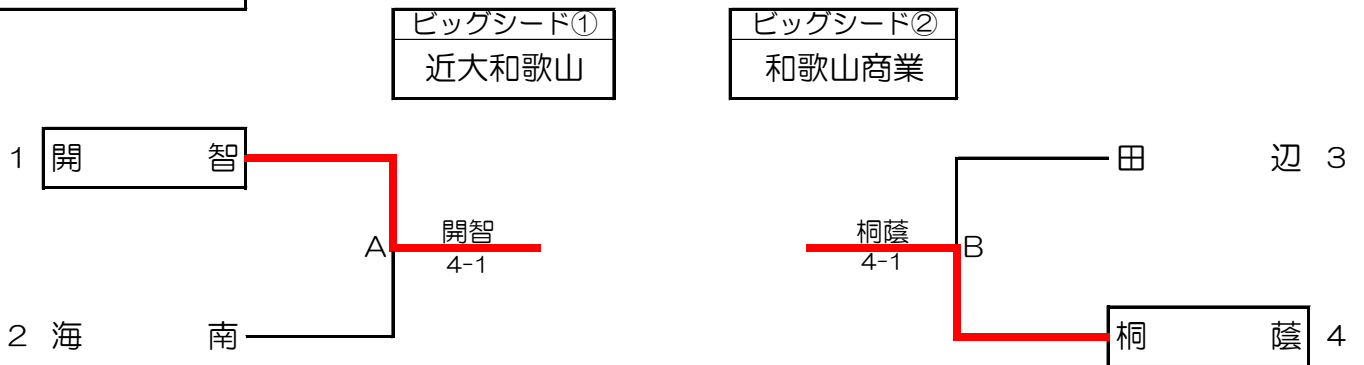

令和元年度和歌山県高等学校新人テニス大会団体の部
兼 第42回全国選抜高校テニス大会和歌山県大会

大会日程 令和元年10月26日(土)～10月27日(日)
大会会場 和歌山市立つつじが丘テニスコート

男子団体

シード順位 1. 初芝橋本 2. 慶風 3. 桐蔭 4. 近大和歌山

女子団体

シード順位 1. 近大和歌山 2. 和歌山商業 3. 開智 4. 桐蔭

	男子団体	女子団体
優勝	慶風高等学校	近畿大学附属和歌山高等学校
準優勝	初芝橋本高等学校	和歌山県立和歌山商業高等学校
第3位	和歌山県立桐蔭高等学校	開智高等学校
第3位	近畿大学附属和歌山高等学校	和歌山県立桐蔭高等学校

男子団体詳細結果

1R2	4	星林	4-1	和歌山商業	3
S1		大里 優斗②	63	東 真太郎②	
D1		保田 尚仁② 内田 瑛貴②	67(5)	辻野 一慶② 中西 陶悟②	
S2		小倉 志穂②	63	太田 昂昌②	
D2		下野 稜太① 井関 伶②	62	佐々木 勇気① 上北 翔也①	
S3		九鬼 佑星②	63	納谷 和真②	

1R3	5	近大和歌山	5-0	日高	6
S1		西野 輝②	61	太田 怜②	
D1		小椋 森弘② 根来 淳平②	60	山田 知弘② 濱田 紳之介②	
S2		上山 舜斗①	60	柏木 秀斗②	
D2		石田 啓人② 田中 俊輔②	62	楠見 慎海② 尾崎 浩也②	
S3		脇阪 颯①	63	湯峯 光亮②	