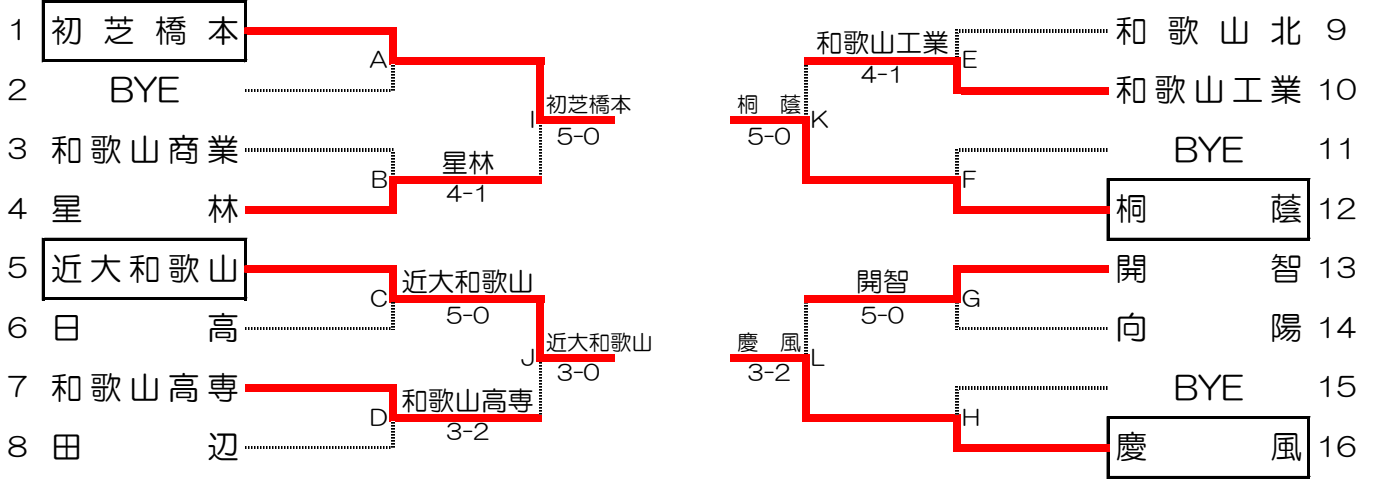

令和元年度和歌山県高等学校新人テニス大会団体の部
兼 第42回全国選抜高校テニス大会和歌山県大会

大会日程 令和元年10月26日(土)～10月27日(日)
大会会場 和歌山市立つつじが丘テニスコート

男子団体

シード順位 1. 初芝橋本 2. 慶風 3. 桐蔭 4. 近大和歌山

女子団体

シード順位 1. 近大和歌山 2. 和歌山商業 3. 開智 4. 桐蔭

	男子団体	女子団体
優勝	慶風高等学校	近畿大学附属和歌山高等学校
準優勝	初芝橋本高等学校	和歌山県立和歌山商業高等学校
第3位	和歌山県立桐蔭高等学校	開智高等学校
第3位	近畿大学附属和歌山高等学校	和歌山県立桐蔭高等学校

男子団体詳細結果

1R2	4	星林	4-1	和歌山商業	3
S1		大里 優斗②	63	東 真太郎②	
D1		保田 尚仁② 内田 瑛貴②	67(5)	辻野 一慶② 中西 陶悟②	
S2		小倉 志穂②	63	太田 昂昌②	
D2		下野 稜太① 井関 伶②	62	佐々木 勇気① 上北 翔也①	
S3		九鬼 佑星②	63	納谷 和真②	

1R3	5	近大和歌山	5-0	日高	6
S1		西野 輝②	61	太田 怜②	
D1		小椋 森弘② 根来 淳平②	60	山田 知弘② 濱田 紳之介②	
S2		上山 舜斗①	60	柏木 秀斗②	
D2		石田 啓人② 田中 俊輔②	62	楠見 慎海② 尾崎 浩也②	
S3		脇阪 颯①	63	湯峯 光亮②	

1R4	7	和歌山高専	3-2	田辺	8
S1		大川 功真②	61	前田 和人②	
D1		伏見 竜次① 井原 駿②	76(3)	須藤 大喜② 平見 真五留②	
S2		高橋 諒②	26	前田 大②	
D2		寒川 祐宜① 村田 大空①	46	中村 天那① 田中 翔①	
S3		安東 龍一①	63	狭口 丞太郎②	

1R5	10	和歌山工業	4-1	和歌山北	9
S1		築山 空冬②	60	小藪 佑大②	
D1		辻 直紀① 益山 碧空①	63	田見 悠磨② 西浦 昂汰①	
S2		藏屋 歩夢②	61	木村 凜大②	
D2		立野 慶太① 生駒 翼①	16	賀見 嶺瑛② 山東 衛②	
S3		藏屋 歩夢②	63	西村 慶太郎①	