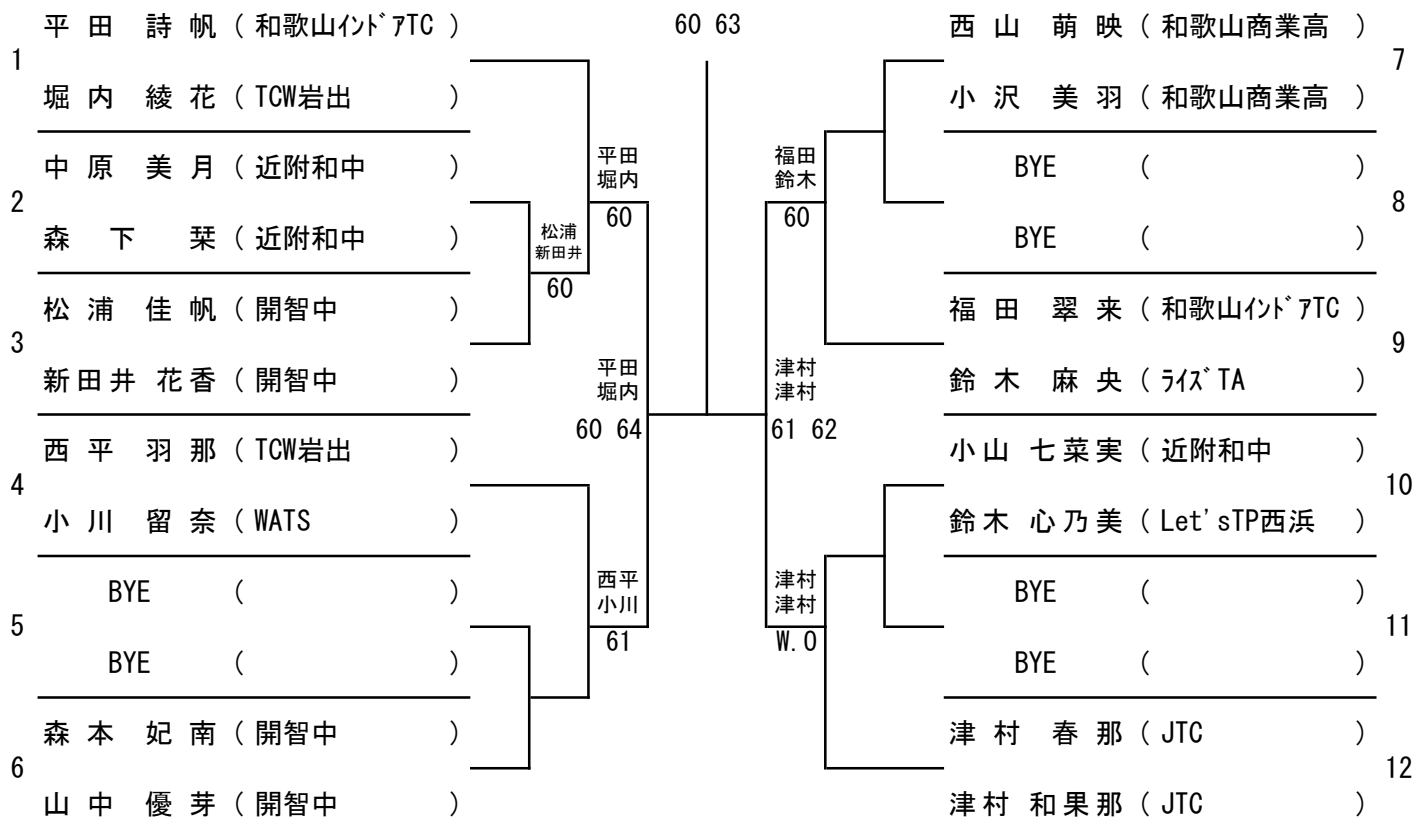

女子15歳以下ダブルス

平田詩帆、堀内綾花
(和歌山イント^7TC) (TCW岩出)

1R 2R SF F SF 2R 1R