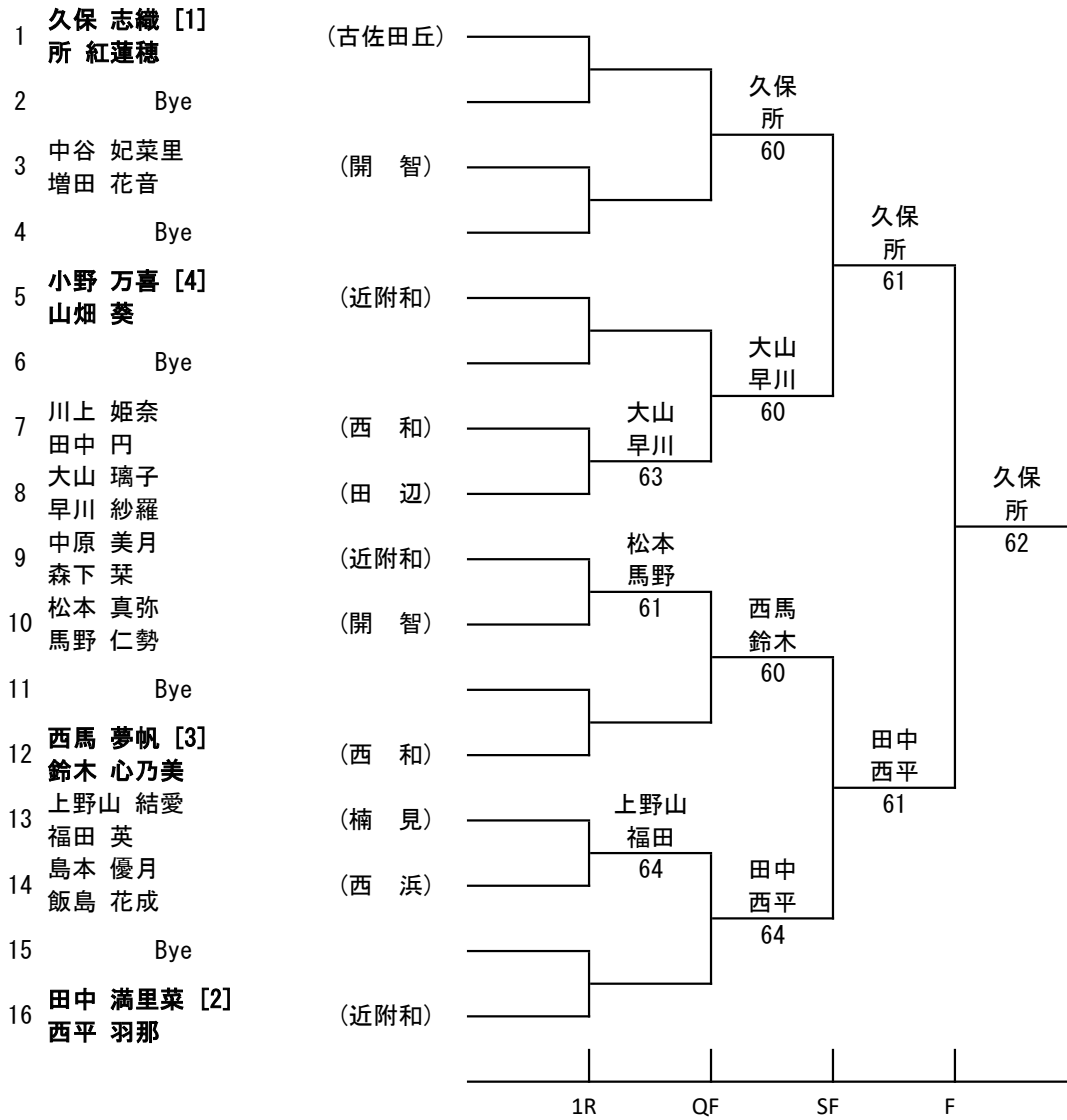

女子ダブルス

レフェリー：吉村 恵治

和歌山県テニス協会