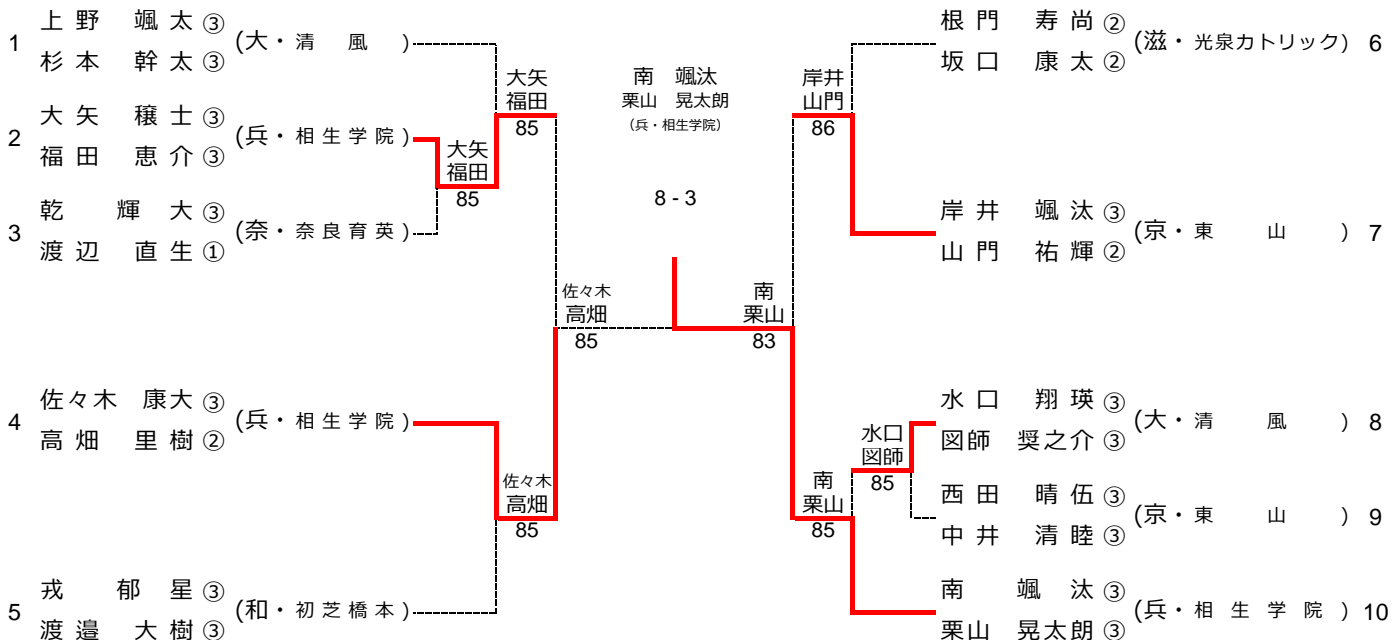

男子ダブルス

シード順位

1. 上野 颯太 (大・清風) 杉本 幹太
  2. 南 颯汰 (兵・相生学院) 栗山 晃太郎
  3. 戎 郁星 (和・初芝橋本) 渡邊 大樹
  4. 根門 寿尚 (滋・光泉カトリック) 坂口 康太