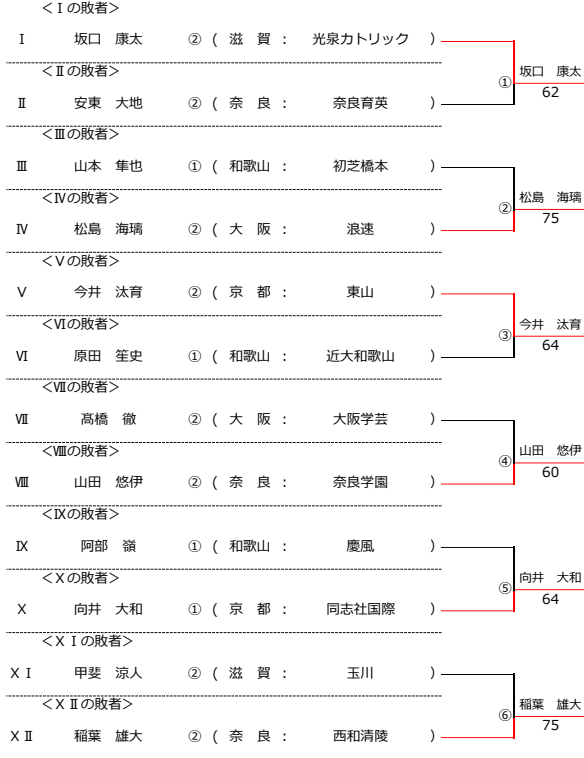

### コンソレーション5~8

	近大附属和歌山	1 - ②	奈良学園
D1	辻野 美月 島澤 沙綾	6 - 2	松倉 愛里 来丸 遼香
S1	橘 葵	2 - 6	村山 花凜
S2	松岡 花菜	4 - 6	松田 悠希

令和3年度 近畿高等学校選抜テニス大会 新人の部 【男子】

令和3年6月19日 於：長浜バイオ大学ドーム（長浜ドーム）

★本戦ドロー（1セットマッチ）

★1Rコンソレーションドロー（1セットマッチノーアドバンテージ方式）