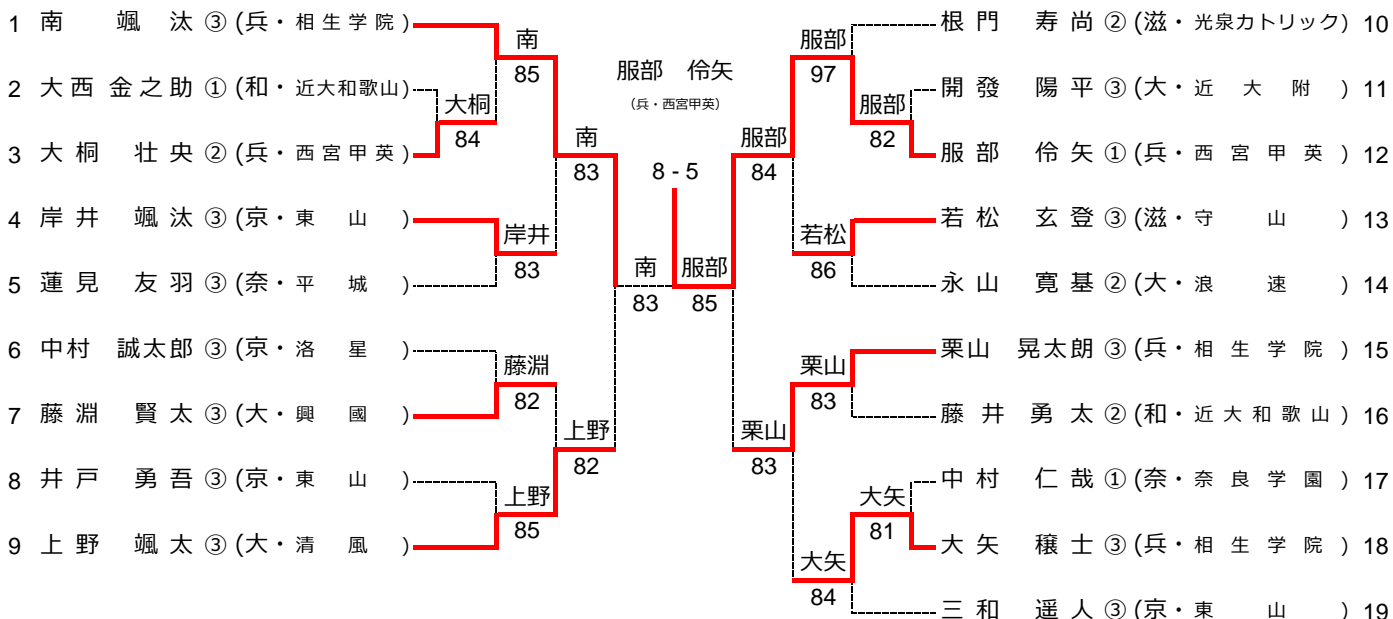

令和3年度 近畿高等学校選抜テニス大会

令和3年6月18日～20日 (長浜バイオ大学ドーム)

男子シングルス

シード順位

- 1.南 颯汰 (兵・相生学院) 2.三和 遥人 (京・東山) 3.上野 颯太 (大・清風) 4.根門 寿尚 (滋・光泉カトリック)
  5.永山 寛基 (大・浪速) 6.栗山 晃太郎 (兵・相生学院) 7.中村 誠太郎 (京・洛星) 8.蓮見 友羽 (奈・平城)