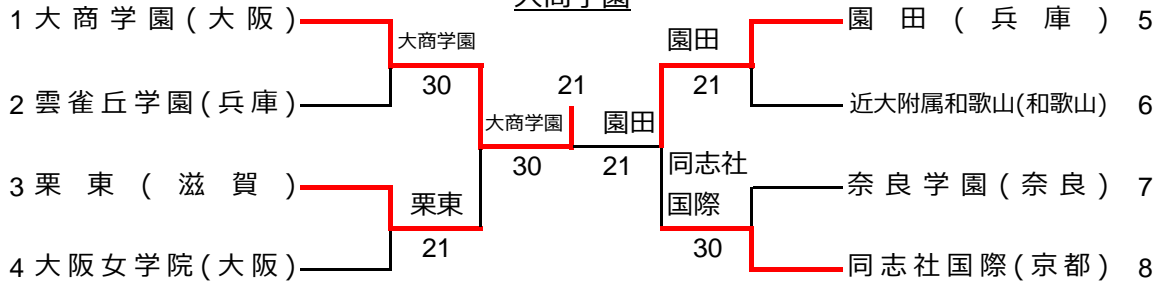

令和3年度 近畿高等学校選抜テニス大会 団体Ⅱ部

令和3年6月20日(長浜市民テニスコート)

女子団体戦

大商学園

シード順位 1 大商学園(大阪)

2 同志社国際(京都)

女子試合結果

1回戦

	大商学園	③ - 0	雲雀丘学園
D1	井上 美月 吉川 木乃香	6 - 0	川口 芽依 國瀧 桜希
S1	川上 望琴	6 - 4	安川 美緒菜
S2	宮本 美姫	6 - 3	槇原 未桜

	栗東	② - 1	大阪女学院
D1	丸山 祐未 中原 青空	6 - 3	上阪 心愛 中井 優月
S1	風神 真弥	2 - 6	小泉 茉莉
S2	岩野 美玖	6 - 1	森田 実来

	園田	② - 1	近大附属和歌山
D1	竹本 咲月 吉田 梨真	6 - 4	橘 葵 坪井 颯来
S1	中村 藍	6 - 1	辻野 美月
S2	澤井 梨奈	4 - 6	島澤 沙綾

	奈良学園	0 - ③	同志社国際
D1	松田 悠希 高原 愛奈	4 - 6	畠 凜花 市川 綾乃
S1	村山 花凜	2 - 6	藤田 佳乃
S2	松倉 愛里	0 - 6	新井 愛梨

準決勝

	大商学園	③ - 0	栗東
D1	井上 美月 吉川 木乃香	6 - 3	丸山 祐未 中原 青空
S1	財部 友里	5 - 6	風神 真弥
S2	宮本 美姫	6 - 4	岩野 美玖

	園田	② - 1	同志社国際
D1	竹本 咲月 森下 杏	2 - 6	新井 愛梨 藤井 玲奈
S1	中村 藍	6 - 2	藤田 佳乃
S2	吉田 梨真	6 - 3	畠 凜花

決勝

	大商学園	② - 1	園田
D1	井上 美月 吉川 木乃香	6 - 0	澤井 梨奈 森下 杏
S1	川上 望琴	6 - 3	中村 藍
S2	財部 友里	2 - 6	吉田 梨真

コンソレーション1~4

	雲雀丘学園	② - 1	大阪女学院
D1	川口 芽依 楠 日菜子	2 - 6	小泉 茉莉 森田 実来
S1	安川 美緒菜	7 - 5	上阪 心愛
S2	槇原 未桜	6 - 4	桑田 千愛

コンソレーション5~8

	近大附属和歌山	1 - ②	奈良学園
D1	辻野 美月 島澤 沙綾	6 - 2	松倉 愛里 来丸 遼香
S1	橘 葵	2 - 6	村山 花凜
S2	松岡 花菜	4 - 6	松田 悠希