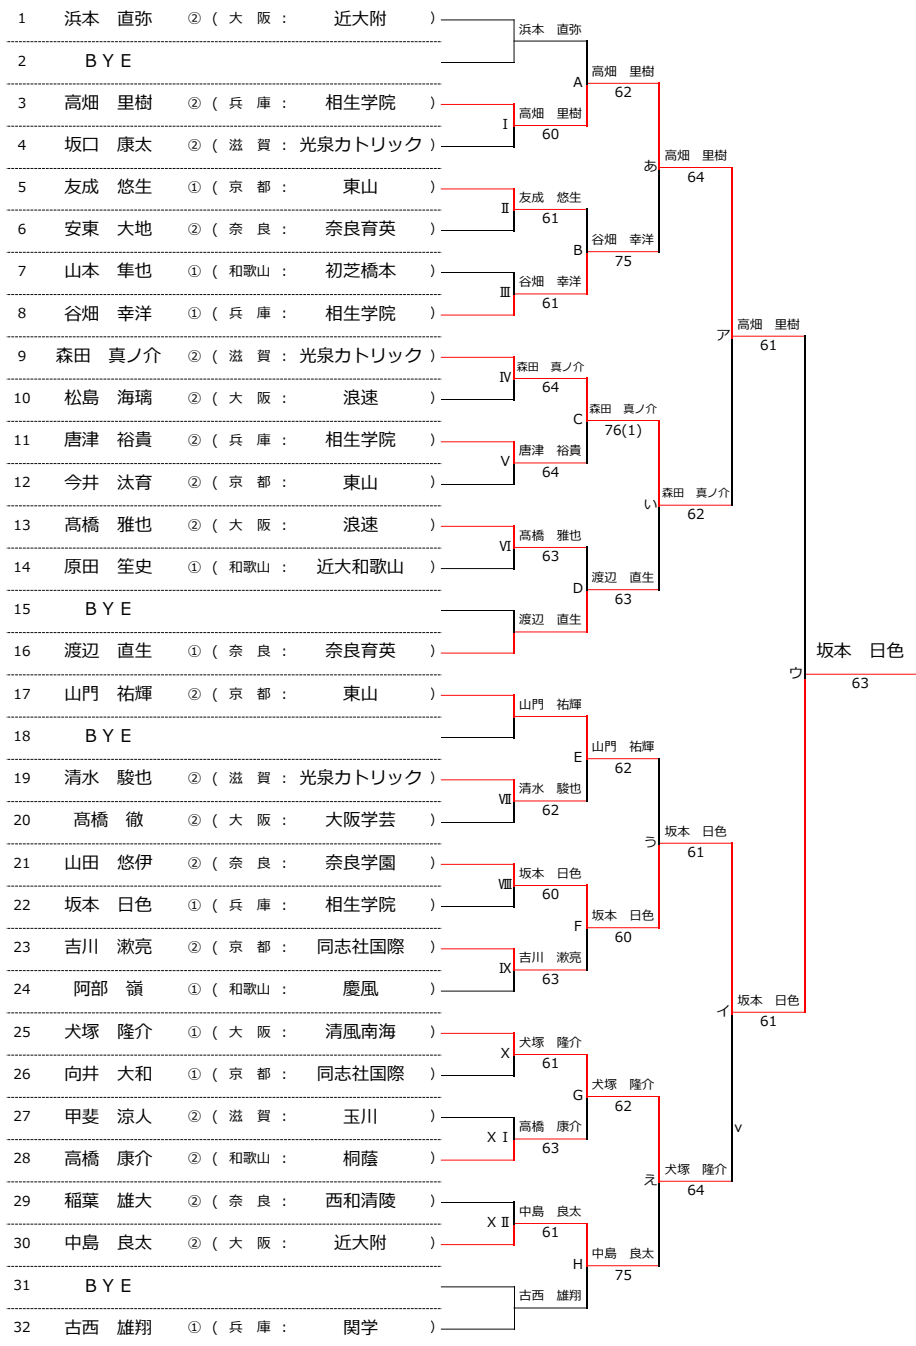

令和3年度 近畿高等学校選抜テニス大会 新人の部 【男子】

令和3年6月19日 於：長浜バイオ大学ドーム（長浜ドーム）

★本戦ドロー（1セットマッチ）