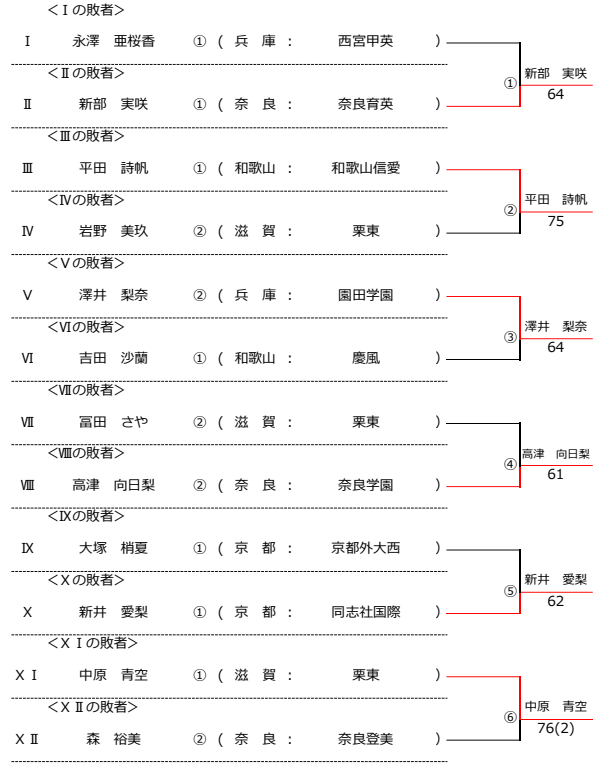

### コンソレーション5~8

	近大附属和歌山	1 - ②	奈良学園
D1	辻野 美月 島澤 沙綾	6 - 2	松倉 愛里 来丸 遼香
S1	橘 葵	2 - 6	村山 花凜
S2	松岡 花菜	4 - 6	松田 悠希

令和3年度 近畿高等学校選抜テニス大会 新人の部 【男子】

令和3年6月19日 於：長浜バイオ大学ドーム（長浜ドーム）

★本戦ドロー（1セットマッチ）

★1Rコンソレーションドロー（1セットマッチノーアドバンテージ方式）

★2Rコンソレーションドロー（1セットマッチノーアドバンテージ方式）

令和3年度 近畿高等学校選抜テニス大会 新人の部【女子】

令和3年6月19日 於：長浜バイオ大学ドーム（長浜ドーム）

★本戦ドロー（1セットマッチ）

★1 Rコンソレーションドロー（1セットマッチノーアドバンテージ方式）

★2 Rコンソレーションドロー（1セットマッチノーアドバンテージ方式）