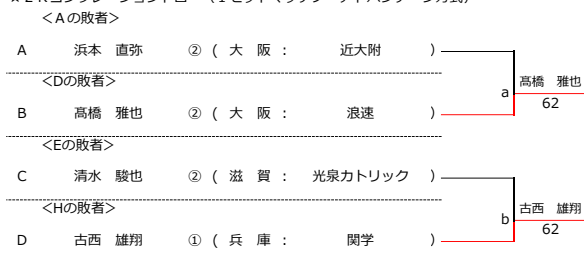

★2Rコンソレーションドロー（1セットマッチノーアドバンテージ方式）