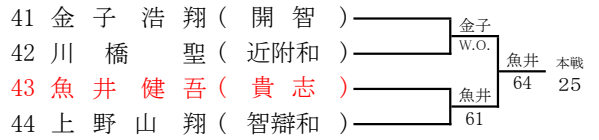

<女子シングルス本戦>

令和3年度 和歌山市中学校体育連盟テニスの部夏季大会
兼 第73回和歌山県中学校総合体育大会テニスの部

<男子ダブルス本戦>

1R 2R SF F SF 2R 1R

シード
1 山下・西岡
2 木下・深海
3~4 木野・西本
塩塚・近江

シード
5~8 近藤・林
出水・加古
川上・宮本
上垣内・中谷

令和3年度 和歌山市中学校体育連盟テニスの部夏季大会
兼 第73回和歌山県中学校総合体育大会テニスの部

<女子ダブルス本戦>

1R 2R SF F SF 2R 1R

シード
1 津村・津村
2 久保・所
3~4 田中・原田
松浦・森本

シード
5~8 西馬・鈴木
赤山・野上
小野・山畑
福田・上野山

令和3年度 和歌山市中学校体育連盟テニスの部夏季大会
兼 第73回和歌山県中学校総合体育大会テニスの部

<男子シングルス予選>

令和3年度 和歌山市中学校体育連盟テニスの部夏季大会
兼 第73回和歌山県中学校総合体育大会テニスの部

<女子シングルス予選>

令和3年度 和歌山市中学校体育連盟テニスの部夏季大会
兼 第73回和歌山県中学校総合体育大会テニスの部

<男子ダブルス予選>

1	服部 悠輝 (初橋)	服部松田	新井横井 61	服部松田 本戦 60 9
2	網代 悠吾 (開智)	新井横井		
3	増本 隼 (開智)	新井横井		
4	新井 悠斗 (西和)	新井横井		
5	横井 日向汰 (西和)	新井横井		
6	松山 幸哉 (智辯和)	松山吉田	松山吉田 60	
7	吉田 暁人 (智辯和)	松山吉田		
8	平田 将悟 (近附和)	松山吉田		
9	東 優人 (近附和)	松山吉田		