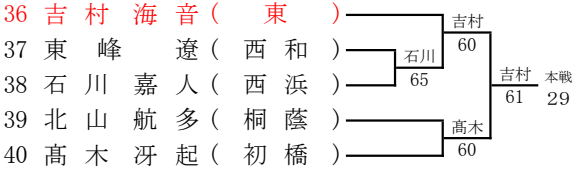

<女子シングルス本戦>

令和3年度 和歌山市中学校体育連盟テニスの部夏季大会
兼 第73回和歌山県中学校総合体育大会テニスの部

<男子ダブルス本戦>

1R 2R SF F SF 2R 1R

シード
1 山下・西岡
2 木下・深海
3~4 木野・西本
塩塚・近江

シード
5~8 近藤・林
出水・加古
川上・宮本
上垣内・中谷

令和3年度 和歌山市中学校体育連盟テニスの部夏季大会
兼 第73回和歌山県中学校総合体育大会テニスの部

<女子ダブルス本戦>

1R 2R SF F SF 2R 1R

シード
1 津村・津村
2 久保・所
3~4 田中・原田
松浦・森本

シード
5~8 西馬・鈴木
赤山・野上
小野・山畑
福田・上野山

令和3年度 和歌山市中学校体育連盟テニスの部夏季大会
兼 第73回和歌山県中学校総合体育大会テニスの部

<男子シングルス予選>

令和3年度 和歌山市中学校体育連盟テニスの部夏季大会
兼 第73回和歌山県中学校総合体育大会テニスの部

<女子シングルス予選>

令和3年度 和歌山市中学校体育連盟テニスの部夏季大会
兼 第73回和歌山県中学校総合体育大会テニスの部

<男子ダブルス予選>

1	服部 悠輝 (初橋)	服部松田	新井横井 61	服部松田 本戦 60 9
2	網代 悠吾 (開智)	新井横井		
3	増本 隼 (開智)	新井横井		
4	新井 悠斗 (西和)	新井横井		
5	横井 日向汰 (西和)	新井横井		
6	松山 幸哉 (智辯和)	松山吉田	松山吉田 60	
7	吉田 暁人 (智辯和)	松山吉田		
8	平田 将悟 (近附和)	松山吉田		
9	東 優人 (近附和)	松山吉田		