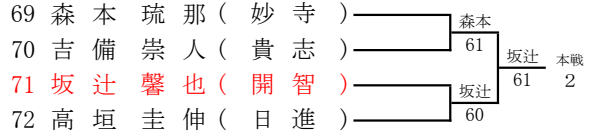

<女子シングルス本戦>

令和3年度 和歌山市中学校体育連盟テニスの部夏季大会
兼 第73回和歌山県中学校総合体育大会テニスの部

<男子ダブルス本戦>

1R 2R SF F SF 2R 1R

シード
1 山下・西岡
2 木下・深海
3~4 木野・西本
塩塚・近江

シード
5~8 近藤・林
出水・加古
川上・宮本
上垣内・中谷

令和3年度 和歌山市中学校体育連盟テニスの部夏季大会
兼 第73回和歌山県中学校総合体育大会テニスの部

<女子ダブルス本戦>

1R 2R SF F SF 2R 1R

シード
1 津村・津村
2 久保・所
3~4 田中・原田
松浦・森本

シード
5~8 西馬・鈴木
赤山・野上
小野・山畑
福田・上野山

令和3年度 和歌山市中学校体育連盟テニスの部夏季大会
兼 第73回和歌山県中学校総合体育大会テニスの部

<男子シングルス予選>

令和3年度 和歌山市中学校体育連盟テニスの部夏季大会
兼 第73回和歌山県中学校総合体育大会テニスの部

<女子シングルス予選>

令和3年度 和歌山市中学校体育連盟テニスの部夏季大会
兼 第73回和歌山県中学校総合体育大会テニスの部

<男子ダブルス予選>

1	服部 悠輝 (初橋)	服部松田	新井横井 61	服部松田 本戦 60 9
2	網代 悠吾 (開智)	新井横井		
3	増本 隼 (開智)	新井横井		
4	新井 悠斗 (西和)	新井横井		
5	横井 日向汰 (西和)	新井横井		
6	松山 幸哉 (智辯和)	松山吉田	松山吉田 60	
7	吉田 暁人 (智辯和)	松山吉田		
8	平田 将悟 (近附和)	松山吉田		
9	東 優人 (近附和)	松山吉田		