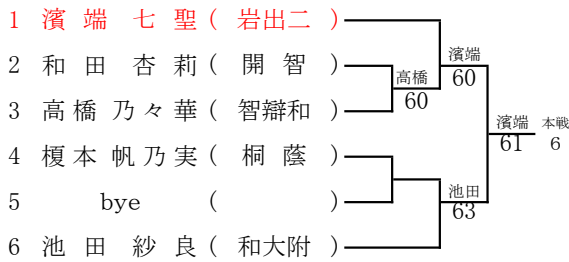

<女子シングルス本戦>

令和3年度 和歌山市中学校体育連盟テニスの部夏季大会
兼 第73回和歌山県中学校総合体育大会テニスの部

<男子ダブルス本戦>

1R 2R SF F SF 2R 1R

シード
1 山下・西岡
2 木下・深海
3~4 木野・西本
塩塚・近江

シード
5~8 近藤・林
出水・加古
川上・宮本
上垣内・中谷

令和3年度 和歌山市中学校体育連盟テニスの部夏季大会
兼 第73回和歌山県中学校総合体育大会テニスの部

<女子ダブルス本戦>

1R 2R SF F SF 2R 1R

シード
1 津村・津村
2 久保・所
3~4 田中・原田
松浦・森本

シード
5~8 西馬・鈴木
赤山・野上
小野・山畑
福田・上野山

令和3年度 和歌山市中学校体育連盟テニスの部夏季大会
兼 第73回和歌山県中学校総合体育大会テニスの部

<男子シングルス予選>

令和3年度 和歌山市中学校体育連盟テニスの部夏季大会
兼 第73回和歌山県中学校総合体育大会テニスの部

<女子シングルス予選>

令和3年度 和歌山市中学校体育連盟テニスの部夏季大会
兼 第73回和歌山県中学校総合体育大会テニスの部

<男子ダブルス予選>

1	服部 悠輝 (初橋)	服部松田	新井横井 61	服部松田 本戦 60 9
2	網代 悠吾 (開智)	新井横井		
3	増本 隼 (開智)	新井横井		
4	新井 悠斗 (西和)	新井横井		
5	横井 日向汰 (西和)	新井横井		
6	松山 幸哉 (智辯和)	松山吉田	松山吉田 60	
7	吉田 暁人 (智辯和)	松山吉田		
8	平田 将悟 (近附和)	松山吉田		
9	東 優人 (近附和)	松山吉田		