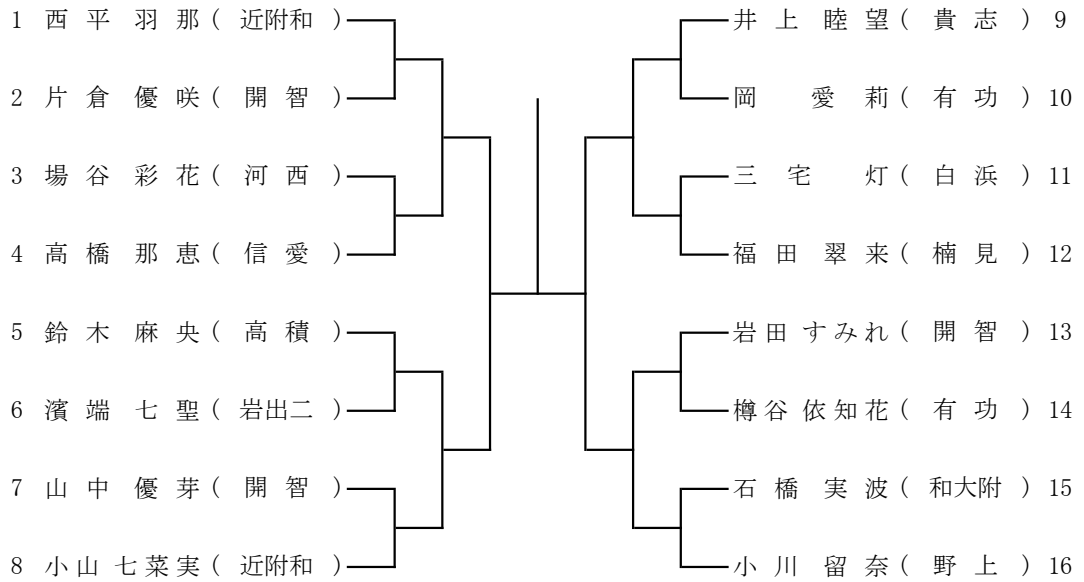

令和3年度 和歌山市中学校体育連盟テニスの部夏季大会
兼 第73回和歌山県中学校総合体育大会テニスの部

<男子シングルス本戦>

1R 2R QF SF F SF QF 2R 1R

シード

- 1 堅田 悠生
- 2 渡辺 大翔
- 3~4 立花 大和
- 花光 悟至

シード

- 5~8 大西 寛太郎
- 赤松 道彦
- 木下 大空
- 吉村 唯利

令和3年度 和歌山市中学校体育連盟テニスの部夏季大会
兼 第73回和歌山県中学校総合体育大会テニスの部

<女子シングルス本戦>

令和3年度 和歌山市中学校体育連盟テニスの部夏季大会
兼 第73回和歌山県中学校総合体育大会テニスの部

<男子ダブルス本戦>

1R 2R SF F SF 2R 1R

シード
1 山下・西岡
2 木下・深海
3~4 木野・西本
塩塚・近江

シード
5~8 近藤・林
出水・加古
川上・宮本
上垣内・中谷

令和3年度 和歌山市中学校体育連盟テニスの部夏季大会
兼 第73回和歌山県中学校総合体育大会テニスの部