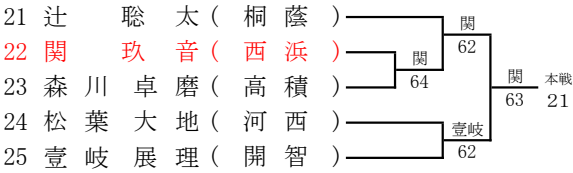

<女子シングルス本戦>

令和3年度 和歌山市中学校体育連盟テニスの部夏季大会
兼 第73回和歌山県中学校総合体育大会テニスの部

<男子ダブルス本戦>

1R 2R SF F SF 2R 1R

シード
1 山下・西岡
2 木下・深海
3~4 木野・西本
塩塚・近江

シード
5~8 近藤・林
出水・加古
川上・宮本
上垣内・中谷

令和3年度 和歌山市中学校体育連盟テニスの部夏季大会
兼 第73回和歌山県中学校総合体育大会テニスの部

<女子ダブルス本戦>

1R 2R SF F SF 2R 1R

シード
1 津村・津村
2 久保・所
3~4 田中・原田
松浦・森本

シード
5~8 西馬・鈴木
赤山・野上
小野・山畑
福田・上野山

令和3年度 和歌山市中学校体育連盟テニスの部夏季大会
兼 第73回和歌山県中学校総合体育大会テニスの部

<男子シングルス予選>

令和3年度 和歌山市中学校体育連盟テニスの部夏季大会
兼 第73回和歌山県中学校総合体育大会テニスの部

<女子シングルス予選>

令和3年度 和歌山市中学校体育連盟テニスの部夏季大会
兼 第73回和歌山県中学校総合体育大会テニスの部

<男子ダブルス予選>

1	服部 悠輝 (初橋)	服部松田	新井横井 61	服部松田 本戦 60 9
2	網代 悠吾 (開智)	新井横井		
3	増本 隼 (開智)	新井横井		
4	新井 悠斗 (西和)	新井横井		
5	横井 日向汰 (西和)	新井横井		
6	松山 幸哉 (智辯和)	松山吉田	松山吉田 60	
7	吉田 暁人 (智辯和)	松山吉田		
8	平田 将悟 (近附和)	松山吉田		
9	東 優人 (近附和)	松山吉田		