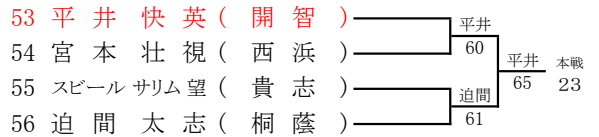

<女子シングルス本戦>

令和3年度 和歌山市中学校体育連盟テニスの部夏季大会
兼 第73回和歌山県中学校総合体育大会テニスの部

<男子ダブルス本戦>

1R 2R SF F SF 2R 1R

シード
1 山下・西岡
2 木下・深海
3~4 木野・西本
塩塚・近江

シード
5~8 近藤・林
出水・加古
川上・宮本
上垣内・中谷

令和3年度 和歌山市中学校体育連盟テニスの部夏季大会
兼 第73回和歌山県中学校総合体育大会テニスの部

<女子ダブルス本戦>

1R 2R SF F SF 2R 1R

シード
1 津村・津村
2 久保・所
3~4 田中・原田
松浦・森本

シード
5~8 西馬・鈴木
赤山・野上
小野・山畑
福田・上野山

令和3年度 和歌山市中学校体育連盟テニスの部夏季大会
兼 第73回和歌山県中学校総合体育大会テニスの部

<男子シングルス予選>

令和3年度 和歌山市中学校体育連盟テニスの部夏季大会
兼 第73回和歌山県中学校総合体育大会テニスの部

<女子シングルス予選>

令和3年度 和歌山市中学校体育連盟テニスの部夏季大会
兼 第73回和歌山県中学校総合体育大会テニスの部

<男子ダブルス予選>

1	服部 悠輝 (初橋)	服部松田	新井横井 61	服部松田 本戦 60 9
2	網代 悠吾 (開智)	新井横井		
3	増本 隼 (開智)	新井横井		
4	新井 悠斗 (西和)	新井横井		
5	横井 日向汰 (西和)	新井横井		
6	松山 幸哉 (智辯和)	松山吉田	松山吉田 60	
7	吉田 暁人 (智辯和)	松山吉田		
8	平田 将悟 (近附和)	松山吉田		
9	東 優人 (近附和)	松山吉田		