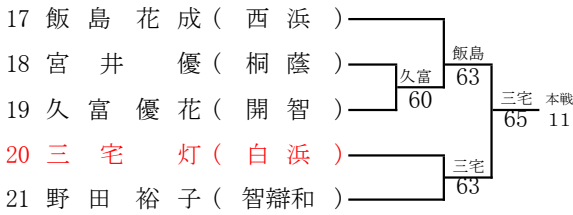

<女子シングルス本戦>

令和3年度 和歌山市中学校体育連盟テニスの部夏季大会
兼 第73回和歌山県中学校総合体育大会テニスの部

<男子ダブルス本戦>

1R 2R SF F SF 2R 1R

シード
1 山下・西岡
2 木下・深海
3~4 木野・西本
塩塚・近江

シード
5~8 近藤・林
出水・加古
川上・宮本
上垣内・中谷

令和3年度 和歌山市中学校体育連盟テニスの部夏季大会
兼 第73回和歌山県中学校総合体育大会テニスの部

<女子ダブルス本戦>

1R 2R SF F SF 2R 1R

シード
1 津村・津村
2 久保・所
3~4 田中・原田
松浦・森本

シード
5~8 西馬・鈴木
赤山・野上
小野・山畑
福田・上野山

令和3年度 和歌山市中学校体育連盟テニスの部夏季大会
兼 第73回和歌山県中学校総合体育大会テニスの部

<男子シングルス予選>

令和3年度 和歌山市中学校体育連盟テニスの部夏季大会
兼 第73回和歌山県中学校総合体育大会テニスの部

<女子シングルス予選>

令和3年度 和歌山市中学校体育連盟テニスの部夏季大会
兼 第73回和歌山県中学校総合体育大会テニスの部

<男子ダブルス予選>

1	服部 悠輝 (初橋)	服部松田	新井横井 61	服部松田 本戦 60 9
2	網代 悠吾 (開智)	新井横井		
3	増本 隼 (開智)	新井横井		
4	新井 悠斗 (西和)	新井横井		
5	横井 日向汰 (西和)	新井横井		
6	松山 幸哉 (智辯和)	松山吉田	松山吉田 60	
7	吉田 暁人 (智辯和)	松山吉田		
8	平田 将悟 (近附和)	松山吉田		
9	東 優人 (近附和)	松山吉田		