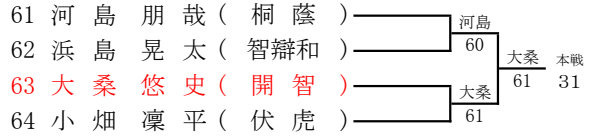

<女子シングルス本戦>

令和3年度 和歌山市中学校体育連盟テニスの部夏季大会
兼 第73回和歌山県中学校総合体育大会テニスの部

<男子ダブルス本戦>

1R 2R SF F SF 2R 1R

シード
1 山下・西岡
2 木下・深海
3~4 木野・西本
塩塚・近江

シード
5~8 近藤・林
出水・加古
川上・宮本
上垣内・中谷

令和3年度 和歌山市中学校体育連盟テニスの部夏季大会
兼 第73回和歌山県中学校総合体育大会テニスの部

<女子ダブルス本戦>

1R 2R SF F SF 2R 1R

シード
1 津村・津村
2 久保・所
3~4 田中・原田
松浦・森本

シード
5~8 西馬・鈴木
赤山・野上
小野・山畑
福田・上野山

令和3年度 和歌山市中学校体育連盟テニスの部夏季大会
兼 第73回和歌山県中学校総合体育大会テニスの部

<男子シングルス予選>

令和3年度 和歌山市中学校体育連盟テニスの部夏季大会
兼 第73回和歌山県中学校総合体育大会テニスの部

<女子シングルス予選>

令和3年度 和歌山市中学校体育連盟テニスの部夏季大会
兼 第73回和歌山県中学校総合体育大会テニスの部

<男子ダブルス予選>

1	服部 悠輝 (初橋)	服部松田	新井横井 61	服部松田 本戦 60 9
2	網代 悠吾 (開智)	新井横井		
3	増本 隼 (開智)	新井横井		
4	新井 悠斗 (西和)	新井横井		
5	横井 日向汰 (西和)	新井横井		
6	松山 幸哉 (智辯和)	松山吉田	松山吉田 60	
7	吉田 暁人 (智辯和)	松山吉田		
8	平田 将悟 (近附和)	松山吉田		
9	東 優人 (近附和)	松山吉田		