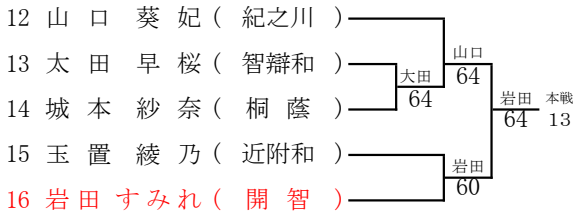

<女子シングルス本戦>

令和3年度 和歌山市中学校体育連盟テニスの部夏季大会
兼 第73回和歌山県中学校総合体育大会テニスの部

<男子ダブルス本戦>

1R 2R SF F SF 2R 1R

シード
1 山下・西岡
2 木下・深海
3~4 木野・西本
塩塚・近江

シード
5~8 近藤・林
出水・加古
川上・宮本
上垣内・中谷

令和3年度 和歌山市中学校体育連盟テニスの部夏季大会
兼 第73回和歌山県中学校総合体育大会テニスの部

<女子ダブルス本戦>

1R 2R SF F SF 2R 1R

シード
1 津村・津村
2 久保・所
3~4 田中・原田
松浦・森本

シード
5~8 西馬・鈴木
赤山・野上
小野・山畑
福田・上野山

令和3年度 和歌山市中学校体育連盟テニスの部夏季大会
兼 第73回和歌山県中学校総合体育大会テニスの部

<男子シングルス予選>

令和3年度 和歌山市中学校体育連盟テニスの部夏季大会
兼 第73回和歌山県中学校総合体育大会テニスの部

<女子シングルス予選>

令和3年度 和歌山市中学校体育連盟テニスの部夏季大会
兼 第73回和歌山県中学校総合体育大会テニスの部

<男子ダブルス予選>

1	服部 悠輝 (初橋)	服部松田	新井横井 61	服部松田 本戦 60 9
2	網代 悠吾 (開智)	新井横井		
3	増本 隼 (開智)	新井横井		
4	新井 悠斗 (西和)	新井横井		
5	横井 日向汰 (西和)	新井横井		
6	松山 幸哉 (智辯和)	松山吉田	松山吉田 60	
7	吉田 暁人 (智辯和)	松山吉田		
8	平田 将悟 (近附和)	松山吉田		
9	東 優人 (近附和)	松山吉田		