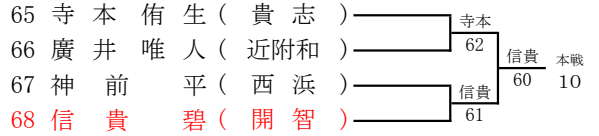

<女子シングルス本戦>

令和3年度 和歌山市中学校体育連盟テニスの部夏季大会
兼 第73回和歌山県中学校総合体育大会テニスの部

<男子ダブルス本戦>

1R 2R SF F SF 2R 1R

シード
1 山下・西岡
2 木下・深海
3~4 木野・西本
塩塚・近江

シード
5~8 近藤・林
出水・加古
川上・宮本
上垣内・中谷

令和3年度 和歌山市中学校体育連盟テニスの部夏季大会
兼 第73回和歌山県中学校総合体育大会テニスの部

<女子ダブルス本戦>

1R 2R SF F SF 2R 1R

シード
1 津村・津村
2 久保・所
3~4 田中・原田
松浦・森本

シード
5~8 西馬・鈴木
赤山・野上
小野・山畑
福田・上野山

令和3年度 和歌山市中学校体育連盟テニスの部夏季大会
兼 第73回和歌山県中学校総合体育大会テニスの部

<男子シングルス予選>

令和3年度 和歌山市中学校体育連盟テニスの部夏季大会
兼 第73回和歌山県中学校総合体育大会テニスの部

<女子シングルス予選>

令和3年度 和歌山市中学校体育連盟テニスの部夏季大会
兼 第73回和歌山県中学校総合体育大会テニスの部

<男子ダブルス予選>

1	服部 悠輝 (初橋)	服部松田	新井横井 61	服部松田 本戦 60 9
2	網代 悠吾 (開智)	新井横井		
3	増本 隼 (開智)	新井横井		
4	新井 悠斗 (西和)	新井横井		
5	横井 日向汰 (西和)	新井横井		
6	松山 幸哉 (智辯和)	松山吉田	松山吉田 60	
7	吉田 暁人 (智辯和)	松山吉田		
8	平田 将悟 (近附和)	松山吉田		
9	東 優人 (近附和)	松山吉田		