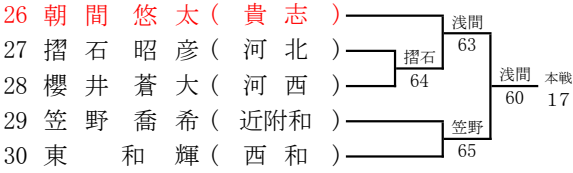

<女子シングルス本戦>

令和3年度 和歌山市中学校体育連盟テニスの部夏季大会
兼 第73回和歌山県中学校総合体育大会テニスの部

<男子ダブルス本戦>

1R 2R SF F SF 2R 1R

シード
1 山下・西岡
2 木下・深海
3~4 木野・西本
塩塚・近江

シード
5~8 近藤・林
出水・加古
川上・宮本
上垣内・中谷

令和3年度 和歌山市中学校体育連盟テニスの部夏季大会
兼 第73回和歌山県中学校総合体育大会テニスの部

<女子ダブルス本戦>

1R 2R SF F SF 2R 1R

シード
1 津村・津村
2 久保・所
3~4 田中・原田
松浦・森本

シード
5~8 西馬・鈴木
赤山・野上
小野・山畑
福田・上野山

令和3年度 和歌山市中学校体育連盟テニスの部夏季大会
兼 第73回和歌山県中学校総合体育大会テニスの部

<男子シングルス予選>

令和3年度 和歌山市中学校体育連盟テニスの部夏季大会
兼 第73回和歌山県中学校総合体育大会テニスの部

<女子シングルス予選>

令和3年度 和歌山市中学校体育連盟テニスの部夏季大会
兼 第73回和歌山県中学校総合体育大会テニスの部

<男子ダブルス予選>

1	服部 悠輝 (初橋)	服部松田	新井横井 61	服部松田 本戦 60 9
2	網代 悠吾 (開智)	新井横井		
3	増本 隼 (開智)	新井横井		
4	新井 悠斗 (西和)	新井横井		
5	横井 日向汰 (西和)	新井横井		
6	松山 幸哉 (智辯和)	松山吉田	松山吉田 60	
7	吉田 暁人 (智辯和)	松山吉田		
8	平田 将悟 (近附和)	松山吉田		
9	東 優人 (近附和)	松山吉田		