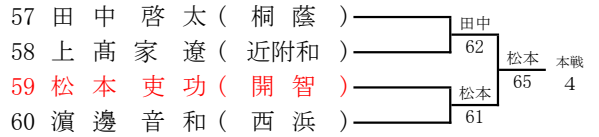

<女子シングルス本戦>

令和3年度 和歌山市中学校体育連盟テニスの部夏季大会
兼 第73回和歌山県中学校総合体育大会テニスの部

<男子ダブルス本戦>

1R 2R SF F SF 2R 1R

シード
1 山下・西岡
2 木下・深海
3~4 木野・西本
塩塚・近江

シード
5~8 近藤・林
出水・加古
川上・宮本
上垣内・中谷

令和3年度 和歌山市中学校体育連盟テニスの部夏季大会
兼 第73回和歌山県中学校総合体育大会テニスの部

<女子ダブルス本戦>

1R 2R SF F SF 2R 1R

シード
1 津村・津村
2 久保・所
3~4 田中・原田
松浦・森本

シード
5~8 西馬・鈴木
赤山・野上
小野・山畑
福田・上野山

令和3年度 和歌山市中学校体育連盟テニスの部夏季大会
兼 第73回和歌山県中学校総合体育大会テニスの部

<男子シングルス予選>

令和3年度 和歌山市中学校体育連盟テニスの部夏季大会
兼 第73回和歌山県中学校総合体育大会テニスの部

<女子シングルス予選>

令和3年度 和歌山市中学校体育連盟テニスの部夏季大会
兼 第73回和歌山県中学校総合体育大会テニスの部

<男子ダブルス予選>

1	服部 悠輝 (初橋)	服部松田	新井横井 61	服部松田 本戦 60 9
2	網代 悠吾 (開智)	新井横井		
3	増本 隼 (開智)	新井横井		
4	新井 悠斗 (西和)	新井横井		
5	横井 日向汰 (西和)	新井横井		
6	松山 幸哉 (智辯和)	松山吉田	松山吉田 60	
7	吉田 暁人 (智辯和)	松山吉田		
8	平田 将悟 (近附和)	松山吉田		
9	東 優人 (近附和)	松山吉田		