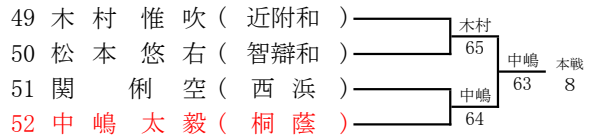

<女子シングルス本戦>

令和3年度 和歌山市中学校体育連盟テニスの部夏季大会
兼 第73回和歌山県中学校総合体育大会テニスの部

<男子ダブルス本戦>

1R 2R SF F SF 2R 1R

シード
1 山下・西岡
2 木下・深海
3~4 木野・西本
塩塚・近江

シード
5~8 近藤・林
出水・加古
川上・宮本
上垣内・中谷

令和3年度 和歌山市中学校体育連盟テニスの部夏季大会
兼 第73回和歌山県中学校総合体育大会テニスの部

<女子ダブルス本戦>

1R 2R SF F SF 2R 1R

シード
1 津村・津村
2 久保・所
3~4 田中・原田
松浦・森本

シード
5~8 西馬・鈴木
赤山・野上
小野・山畑
福田・上野山

令和3年度 和歌山市中学校体育連盟テニスの部夏季大会
兼 第73回和歌山県中学校総合体育大会テニスの部

<男子シングルス予選>

令和3年度 和歌山市中学校体育連盟テニスの部夏季大会
兼 第73回和歌山県中学校総合体育大会テニスの部

<女子シングルス予選>

令和3年度 和歌山市中学校体育連盟テニスの部夏季大会
兼 第73回和歌山県中学校総合体育大会テニスの部

<男子ダブルス予選>

1	服部 悠輝 (初橋)	服部松田	新井横井 61	服部松田 本戦 60 9
2	網代 悠吾 (開智)	新井横井		
3	増本 隼 (開智)	新井横井		
4	新井 悠斗 (西和)	新井横井		
5	横井 日向汰 (西和)	新井横井		
6	松山 幸哉 (智辯和)	松山吉田	松山吉田 60	
7	吉田 暁人 (智辯和)	松山吉田		
8	平田 将悟 (近附和)	松山吉田		
9	東 優人 (近附和)	松山吉田		