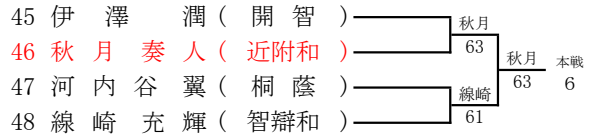

<女子シングルス本戦>

令和3年度 和歌山市中学校体育連盟テニスの部夏季大会
兼 第73回和歌山県中学校総合体育大会テニスの部

<男子ダブルス本戦>

1R 2R SF F SF 2R 1R

シード
1 山下・西岡
2 木下・深海
3~4 木野・西本
塩塚・近江

シード
5~8 近藤・林
出水・加古
川上・宮本
上垣内・中谷

令和3年度 和歌山市中学校体育連盟テニスの部夏季大会
兼 第73回和歌山県中学校総合体育大会テニスの部

<女子ダブルス本戦>

1R 2R SF F SF 2R 1R

シード
1 津村・津村
2 久保・所
3~4 田中・原田
松浦・森本

シード
5~8 西馬・鈴木
赤山・野上
小野・山畑
福田・上野山

令和3年度 和歌山市中学校体育連盟テニスの部夏季大会
兼 第73回和歌山県中学校総合体育大会テニスの部

<男子シングルス予選>

令和3年度 和歌山市中学校体育連盟テニスの部夏季大会
兼 第73回和歌山県中学校総合体育大会テニスの部

<女子シングルス予選>

令和3年度 和歌山市中学校体育連盟テニスの部夏季大会
兼 第73回和歌山県中学校総合体育大会テニスの部

<男子ダブルス予選>

1	服部 悠輝 (初橋)	服部松田	新井横井 61	服部松田 本戦 60 9
2	網代 悠吾 (開智)	新井横井		
3	増本 隼 (開智)	新井横井		
4	新井 悠斗 (西和)	新井横井		
5	横井 日向汰 (西和)	新井横井		
6	松山 幸哉 (智辯和)	松山吉田	松山吉田 60	
7	吉田 暁人 (智辯和)	松山吉田		
8	平田 将悟 (近附和)	松山吉田		
9	東 優人 (近附和)	松山吉田		