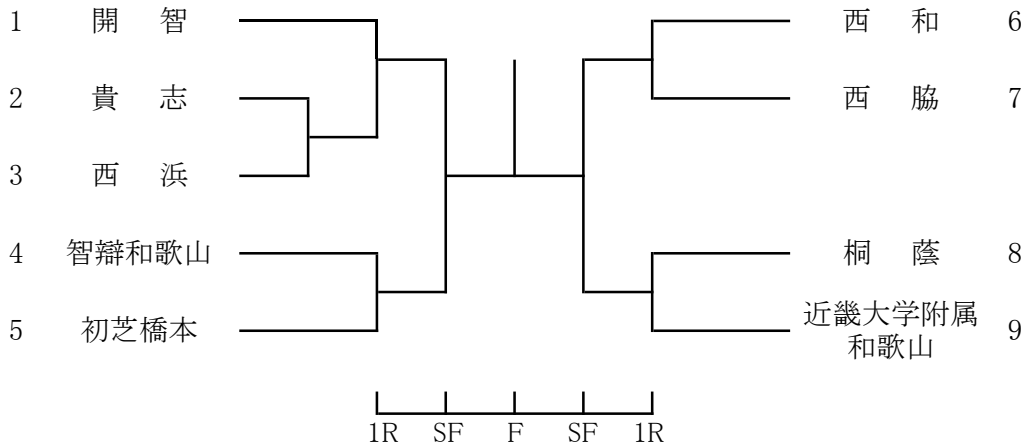

6	島村 架歩 (桐蔭)	的場 希帆	島村的場 62	島村的場 本戦 61 8
7	南方 優奈 (西和)	上木 未莉亜		
8	山路 真桜 (開智)	本田 圭梨奈	酒井成島 60	
9	酒井 美咲希 (智辯和)	戎島 雪華		
10	早川 綾 (貴志)	後地 真実		

26	木村 日向子 (貴志)	成田 コウ	木村成田 64	木村成田 本戦 61 11
27	黒羽 双葉 (開智)	松本 栞奈		
28	大西 心桜 (西和)	竹田 真莉菜	辻野稲垣 62	
29	辻野 由真 (西浜)	稲垣 陽菜		
30	宮本 このみ (桐蔭)	崎山 莉紗		

令和3年度 和歌山市中学校体育連盟テニスの部夏季大会
兼 第73回和歌山県中学校総合体育大会テニスの部

<男子団体>

シード
1 開智
2 近畿大学附属和歌山

<女子団体>

シード
1 近畿大学附属和歌山
2 開智