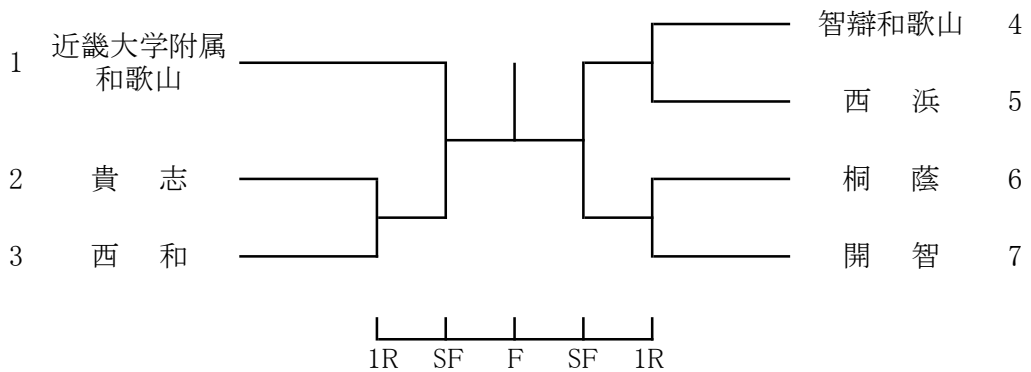

16	有家 麗香 (近附和)	津田 紗良	北島仲西 64	北島仲西 本戦 65 13
17	梅田 奈奈 (智辯和)	岡本 果林		
18	北島 悠愛 (桐蔭)	仲西 かなで	下地酒井 65	
19	天方 涼 (貴志)	山野 知優		
20	下地 芽衣 (開智)	酒井 葵彩空		

36	高野 和奏 (智辯和)	前沢 鈴	田又藤岡 64	田又藤岡 本戦 62 9
37	田又 泉季 (貴志)	藤岡 美悠		
38	岡本 涼羽 (西和)	行本 真菜	堀池内 65	
39	伊賀 小陽 (桐蔭)	山畑 楓		
40	堀 日向子 (開智)	池内 日菜		

令和3年度 和歌山市中学校体育連盟テニスの部夏季大会
兼 第73回和歌山県中学校総合体育大会テニスの部

<男子団体>

シード
1 開智
2 近畿大学附属和歌山

<女子団体>

シード
1 近畿大学附属和歌山
2 開智