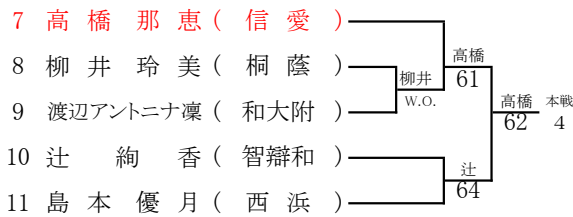

<女子シングルス本戦>

令和3年度 和歌山市中学校体育連盟テニスの部夏季大会
兼 第73回和歌山県中学校総合体育大会テニスの部

<男子ダブルス本戦>

1R 2R SF F SF 2R 1R

シード
1 山下・西岡
2 木下・深海
3~4 木野・西本
塩塚・近江

シード
5~8 近藤・林
出水・加古
川上・宮本
上垣内・中谷

令和3年度 和歌山市中学校体育連盟テニスの部夏季大会
兼 第73回和歌山県中学校総合体育大会テニスの部

<女子ダブルス本戦>

1R 2R SF F SF 2R 1R

シード
1 津村・津村
2 久保・所
3~4 田中・原田
松浦・森本

シード
5~8 西馬・鈴木
赤山・野上
小野・山畑
福田・上野山

令和3年度 和歌山市中学校体育連盟テニスの部夏季大会
兼 第73回和歌山県中学校総合体育大会テニスの部

<男子シングルス予選>

令和3年度 和歌山市中学校体育連盟テニスの部夏季大会
兼 第73回和歌山県中学校総合体育大会テニスの部

<女子シングルス予選>

令和3年度 和歌山市中学校体育連盟テニスの部夏季大会
兼 第73回和歌山県中学校総合体育大会テニスの部

<男子ダブルス予選>

1	服部 悠輝 (初橋)	服部松田	新井横井 61	服部松田 本戦 60 9
2	網代 悠吾 (開智)	新井横井		
3	増本 隼 (開智)	新井横井		
4	新井 悠斗 (西和)	新井横井		
5	横井 日向汰 (西和)	新井横井		
6	松山 幸哉 (智辯和)	松山吉田	松山吉田 60	
7	吉田 暁人 (智辯和)	松山吉田		
8	平田 将悟 (近附和)	松山吉田		
9	東 優人 (近附和)	松山吉田		