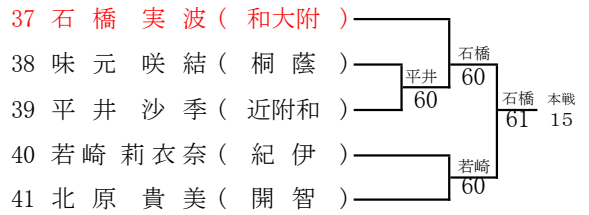

<女子シングルス本戦>

令和3年度 和歌山市中学校体育連盟テニスの部夏季大会
兼 第73回和歌山県中学校総合体育大会テニスの部

<男子ダブルス本戦>

1R 2R SF F SF 2R 1R

シード
1 山下・西岡
2 木下・深海
3~4 木野・西本
塩塚・近江

シード
5~8 近藤・林
出水・加古
川上・宮本
上垣内・中谷

令和3年度 和歌山市中学校体育連盟テニスの部夏季大会
兼 第73回和歌山県中学校総合体育大会テニスの部

<女子ダブルス本戦>

1R 2R SF F SF 2R 1R

シード
1 津村・津村
2 久保・所
3~4 田中・原田
松浦・森本

シード
5~8 西馬・鈴木
赤山・野上
小野・山畑
福田・上野山

令和3年度 和歌山市中学校体育連盟テニスの部夏季大会
兼 第73回和歌山県中学校総合体育大会テニスの部

<男子シングルス予選>

令和3年度 和歌山市中学校体育連盟テニスの部夏季大会
兼 第73回和歌山県中学校総合体育大会テニスの部

<女子シングルス予選>

令和3年度 和歌山市中学校体育連盟テニスの部夏季大会
兼 第73回和歌山県中学校総合体育大会テニスの部

<男子ダブルス予選>

1	服部 悠輝 (初橋)	服部松田	新井横井 61	服部松田 本戦 60 9
2	網代 悠吾 (開智)	新井横井		
3	増本 隼 (開智)	新井横井		
4	新井 悠斗 (西和)	新井横井		
5	横井 日向汰 (西和)	新井横井		
6	松山 幸哉 (智辯和)	松山吉田	松山吉田 60	
7	吉田 暁人 (智辯和)	松山吉田		
8	平田 将悟 (近附和)	松山吉田		
9	東 優人 (近附和)	松山吉田		