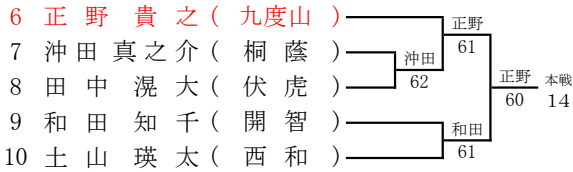

<女子シングルス本戦>

令和3年度 和歌山市中学校体育連盟テニスの部夏季大会
兼 第73回和歌山県中学校総合体育大会テニスの部

<男子ダブルス本戦>

1R 2R SF F SF 2R 1R

シード
1 山下・西岡
2 木下・深海
3~4 木野・西本
塩塚・近江

シード
5~8 近藤・林
出水・加古
川上・宮本
上垣内・中谷

令和3年度 和歌山市中学校体育連盟テニスの部夏季大会
兼 第73回和歌山県中学校総合体育大会テニスの部

<女子ダブルス本戦>

1R 2R SF F SF 2R 1R

シード
1 津村・津村
2 久保・所
3~4 田中・原田
松浦・森本

シード
5~8 西馬・鈴木
赤山・野上
小野・山畑
福田・上野山

令和3年度 和歌山市中学校体育連盟テニスの部夏季大会
兼 第73回和歌山県中学校総合体育大会テニスの部

<男子シングルス予選>

令和3年度 和歌山市中学校体育連盟テニスの部夏季大会
兼 第73回和歌山県中学校総合体育大会テニスの部

<女子シングルス予選>

令和3年度 和歌山市中学校体育連盟テニスの部夏季大会
兼 第73回和歌山県中学校総合体育大会テニスの部

<男子ダブルス予選>

1	服部 悠輝 (初橋)	服部松田	新井横井 61	服部松田 本戦 60 9
2	網代 悠吾 (開智)	新井横井		
3	増本 隼 (開智)	新井横井		
4	新井 悠斗 (西和)	新井横井		
5	横井 日向汰 (西和)	新井横井		
6	松山 幸哉 (智辯和)	松山吉田	松山吉田 60	
7	吉田 暁人 (智辯和)	松山吉田		
8	平田 将悟 (近附和)	松山吉田		
9	東 優人 (近附和)	松山吉田		