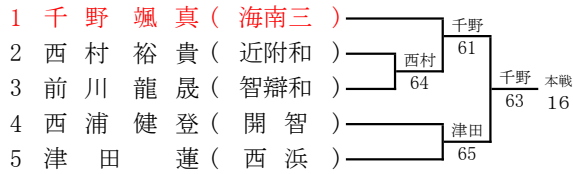

<女子シングルス本戦>

令和3年度 和歌山市中学校体育連盟テニスの部夏季大会
兼 第73回和歌山県中学校総合体育大会テニスの部

<男子ダブルス本戦>

1R 2R SF F SF 2R 1R

シード
1 山下・西岡
2 木下・深海
3~4 木野・西本
塩塚・近江

シード
5~8 近藤・林
出水・加古
川上・宮本
上垣内・中谷

令和3年度 和歌山市中学校体育連盟テニスの部夏季大会
兼 第73回和歌山県中学校総合体育大会テニスの部

<女子ダブルス本戦>

1R 2R SF F SF 2R 1R

シード
1 津村・津村
2 久保・所
3~4 田中・原田
松浦・森本

シード
5~8 西馬・鈴木
赤山・野上
小野・山畑
福田・上野山

令和3年度 和歌山市中学校体育連盟テニスの部夏季大会
兼 第73回和歌山県中学校総合体育大会テニスの部

<男子シングルス予選>

令和3年度 和歌山市中学校体育連盟テニスの部夏季大会
兼 第73回和歌山県中学校総合体育大会テニスの部

<女子シングルス予選>

令和3年度 和歌山市中学校体育連盟テニスの部夏季大会
兼 第73回和歌山県中学校総合体育大会テニスの部

<男子ダブルス予選>

1	服部 悠輝 (初橋)	服部松田	新井横井 61	服部松田 本戦 60 9
2	網代 悠吾 (開智)	新井横井		
3	増本 隼 (開智)	新井横井		
4	新井 悠斗 (西和)	新井横井		
5	横井 日向汰 (西和)	新井横井		
6	松山 幸哉 (智辯和)	松山吉田	松山吉田 60	
7	吉田 暁人 (智辯和)	松山吉田		
8	平田 将悟 (近附和)	松山吉田		
9	東 優人 (近附和)	松山吉田		