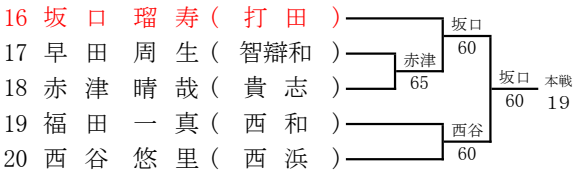

<女子シングルス本戦>

令和3年度 和歌山市中学校体育連盟テニスの部夏季大会
兼 第73回和歌山県中学校総合体育大会テニスの部

<男子ダブルス本戦>

1R 2R SF F SF 2R 1R

シード
1 山下・西岡
2 木下・深海
3~4 木野・西本
塩塚・近江

シード
5~8 近藤・林
出水・加古
川上・宮本
上垣内・中谷

令和3年度 和歌山市中学校体育連盟テニスの部夏季大会
兼 第73回和歌山県中学校総合体育大会テニスの部

<女子ダブルス本戦>

1R 2R SF F SF 2R 1R

シード
1 津村・津村
2 久保・所
3~4 田中・原田
松浦・森本

シード
5~8 西馬・鈴木
赤山・野上
小野・山畑
福田・上野山

令和3年度 和歌山市中学校体育連盟テニスの部夏季大会
兼 第73回和歌山県中学校総合体育大会テニスの部

<男子シングルス予選>

令和3年度 和歌山市中学校体育連盟テニスの部夏季大会
兼 第73回和歌山県中学校総合体育大会テニスの部

<女子シングルス予選>

令和3年度 和歌山市中学校体育連盟テニスの部夏季大会
兼 第73回和歌山県中学校総合体育大会テニスの部

<男子ダブルス予選>

1	服部 悠輝 (初橋)	服部松田	新井横井 61	服部松田 本戦 60 9
2	網代 悠吾 (開智)	新井横井		
3	増本 隼 (開智)	新井横井		
4	新井 悠斗 (西和)	新井横井		
5	横井 日向汰 (西和)	新井横井		
6	松山 幸哉 (智辯和)	松山吉田	松山吉田 60	
7	吉田 暁人 (智辯和)	松山吉田		
8	平田 将悟 (近附和)	松山吉田		
9	東 優人 (近附和)	松山吉田		