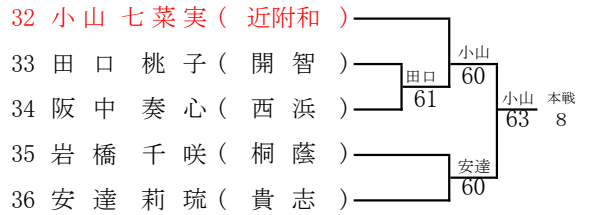

<女子シングルス本戦>

令和3年度 和歌山市中学校体育連盟テニスの部夏季大会
兼 第73回和歌山県中学校総合体育大会テニスの部

<男子ダブルス本戦>

1R 2R SF F SF 2R 1R

シード
1 山下・西岡
2 木下・深海
3~4 木野・西本
塩塚・近江

シード
5~8 近藤・林
出水・加古
川上・宮本
上垣内・中谷

令和3年度 和歌山市中学校体育連盟テニスの部夏季大会
兼 第73回和歌山県中学校総合体育大会テニスの部

<女子ダブルス本戦>

1R 2R SF F SF 2R 1R

シード
1 津村・津村
2 久保・所
3~4 田中・原田
松浦・森本

シード
5~8 西馬・鈴木
赤山・野上
小野・山畑
福田・上野山

令和3年度 和歌山市中学校体育連盟テニスの部夏季大会
兼 第73回和歌山県中学校総合体育大会テニスの部

<男子シングルス予選>

令和3年度 和歌山市中学校体育連盟テニスの部夏季大会
兼 第73回和歌山県中学校総合体育大会テニスの部

<女子シングルス予選>

令和3年度 和歌山市中学校体育連盟テニスの部夏季大会
兼 第73回和歌山県中学校総合体育大会テニスの部

<男子ダブルス予選>

1	服部 悠輝 (初橋)	服部松田	新井横井 61	服部松田 本戦 60 9
2	網代 悠吾 (開智)	新井横井		
3	増本 隼 (開智)	新井横井		
4	新井 悠斗 (西和)	新井横井		
5	横井 日向汰 (西和)	新井横井		
6	松山 幸哉 (智辯和)	松山吉田	松山吉田 60	
7	吉田 暁人 (智辯和)	松山吉田		
8	平田 将悟 (近附和)	松山吉田		
9	東 優人 (近附和)	松山吉田		