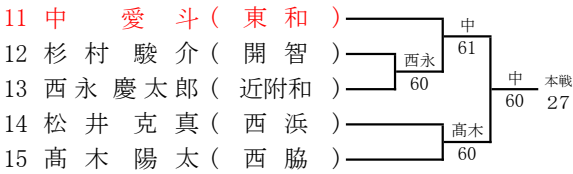

<女子シングルス本戦>

令和3年度 和歌山市中学校体育連盟テニスの部夏季大会
兼 第73回和歌山県中学校総合体育大会テニスの部

<男子ダブルス本戦>

1R 2R SF F SF 2R 1R

シード
1 山下・西岡
2 木下・深海
3~4 木野・西本
塩塚・近江

シード
5~8 近藤・林
出水・加古
川上・宮本
上垣内・中谷

令和3年度 和歌山市中学校体育連盟テニスの部夏季大会
兼 第73回和歌山県中学校総合体育大会テニスの部

<女子ダブルス本戦>

1R 2R SF F SF 2R 1R

シード
1 津村・津村
2 久保・所
3~4 田中・原田
松浦・森本

シード
5~8 西馬・鈴木
赤山・野上
小野・山畑
福田・上野山

令和3年度 和歌山市中学校体育連盟テニスの部夏季大会
兼 第73回和歌山県中学校総合体育大会テニスの部

<男子シングルス予選>

令和3年度 和歌山市中学校体育連盟テニスの部夏季大会
兼 第73回和歌山県中学校総合体育大会テニスの部

<女子シングルス予選>

令和3年度 和歌山市中学校体育連盟テニスの部夏季大会
兼 第73回和歌山県中学校総合体育大会テニスの部

<男子ダブルス予選>

1	服部 悠輝 (初橋)	服部松田	新井横井 61	服部松田 本戦 60 9
2	網代 悠吾 (開智)	新井横井		
3	増本 隼 (開智)	新井横井		
4	新井 悠斗 (西和)	新井横井		
5	横井 日向汰 (西和)	新井横井		
6	松山 幸哉 (智辯和)	松山吉田	松山吉田 60	
7	吉田 暁人 (智辯和)	松山吉田		
8	平田 将悟 (近附和)	松山吉田		
9	東 優人 (近附和)	松山吉田		