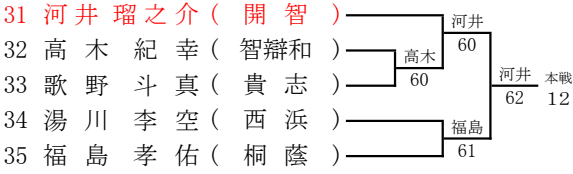

<女子シングルス本戦>

令和3年度 和歌山市中学校体育連盟テニスの部夏季大会
兼 第73回和歌山県中学校総合体育大会テニスの部

<男子ダブルス本戦>

1R 2R SF F SF 2R 1R

シード
1 山下・西岡
2 木下・深海
3~4 木野・西本
塩塚・近江

シード
5~8 近藤・林
出水・加古
川上・宮本
上垣内・中谷

令和3年度 和歌山市中学校体育連盟テニスの部夏季大会
兼 第73回和歌山県中学校総合体育大会テニスの部

<女子ダブルス本戦>

1R 2R SF F SF 2R 1R

シード
1 津村・津村
2 久保・所
3~4 田中・原田
松浦・森本

シード
5~8 西馬・鈴木
赤山・野上
小野・山畑
福田・上野山

令和3年度 和歌山市中学校体育連盟テニスの部夏季大会
兼 第73回和歌山県中学校総合体育大会テニスの部

<男子シングルス予選>

令和3年度 和歌山市中学校体育連盟テニスの部夏季大会
兼 第73回和歌山県中学校総合体育大会テニスの部

<女子シングルス予選>

令和3年度 和歌山市中学校体育連盟テニスの部夏季大会
兼 第73回和歌山県中学校総合体育大会テニスの部

<男子ダブルス予選>

1	服部 悠輝 (初橋)	服部松田	新井横井 61	服部松田 本戦 60 9
2	網代 悠吾 (開智)	新井横井		
3	増本 隼 (開智)	新井横井		
4	新井 悠斗 (西和)	新井横井		
5	横井 日向汰 (西和)	新井横井		
6	松山 幸哉 (智辯和)	松山吉田	松山吉田 60	
7	吉田 暁人 (智辯和)	松山吉田		
8	平田 将悟 (近附和)	松山吉田		
9	東 優人 (近附和)	松山吉田		