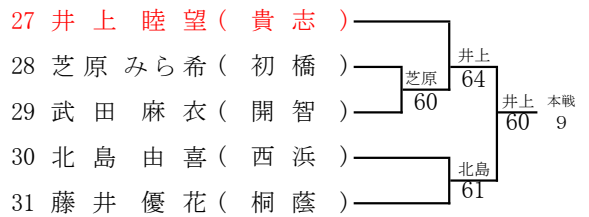

<女子シングルス本戦>

令和3年度 和歌山市中学校体育連盟テニスの部夏季大会
兼 第73回和歌山県中学校総合体育大会テニスの部

<男子ダブルス本戦>

1R 2R SF F SF 2R 1R

シード
1 山下・西岡
2 木下・深海
3~4 木野・西本
塩塚・近江

シード
5~8 近藤・林
出水・加古
川上・宮本
上垣内・中谷

令和3年度 和歌山市中学校体育連盟テニスの部夏季大会
兼 第73回和歌山県中学校総合体育大会テニスの部

<女子ダブルス本戦>

1R 2R SF F SF 2R 1R

シード
1 津村・津村
2 久保・所
3~4 田中・原田
松浦・森本

シード
5~8 西馬・鈴木
赤山・野上
小野・山畑
福田・上野山

令和3年度 和歌山市中学校体育連盟テニスの部夏季大会
兼 第73回和歌山県中学校総合体育大会テニスの部

<男子シングルス予選>

令和3年度 和歌山市中学校体育連盟テニスの部夏季大会
兼 第73回和歌山県中学校総合体育大会テニスの部

<女子シングルス予選>

令和3年度 和歌山市中学校体育連盟テニスの部夏季大会
兼 第73回和歌山県中学校総合体育大会テニスの部

<男子ダブルス予選>

1	服部 悠輝 (初橋)	服部松田	新井横井 61	服部松田 本戦 60 9
2	網代 悠吾 (開智)	新井横井		
3	増本 隼 (開智)	新井横井		
4	新井 悠斗 (西和)	新井横井		
5	横井 日向汰 (西和)	新井横井		
6	松山 幸哉 (智辯和)	松山吉田	松山吉田 60	
7	吉田 暁人 (智辯和)	松山吉田		
8	平田 将悟 (近附和)	松山吉田		
9	東 優人 (近附和)	松山吉田		