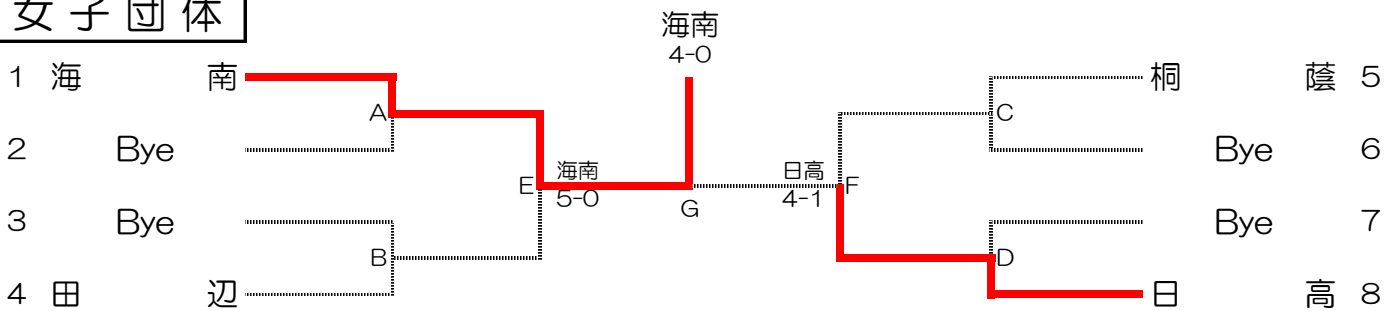

令和4年度第11回和歌山県公立高等学校テニス大会団体の部  
兼 第20回近畿公立高等学校テニス大会和歌山県大会

大会日程 令和4年9月24日(土)  
大会会場 和歌山市立つつじが丘テニスコート

男子団体

シード順位 1. 桐蔭 2. 海南

男子順位決定戦

※本戦結果を優先する

女子団体

シード順位 1. 海南 2. 日高

女子順位決定戦

※本戦結果を優先する

	男子団体	女子団体
優勝	和歌山県立桐蔭高等学校	和歌山県立海南高等学校
準優勝	和歌山県立海南高等学校	和歌山県立日高高等学校
第3位	和歌山県立向陽高等学校	和歌山県立田辺高等学校
第3位	和歌山県立星林高等学校	和歌山県立桐蔭高等学校

男子団体詳細結果

B	3	和歌山商業	2-3	星林	4
S1		上垣内健太①	64	大河内建瑠②	
D1		堂前崇太② 桜井友暉②	60	松本有都② 中嶋力都②	
S2		宮崎公崇②	26	上西将真②	
D2		廣田雄一②	06	渋谷聡吾② 下野巧真①	
S3			06	小林大騎①	