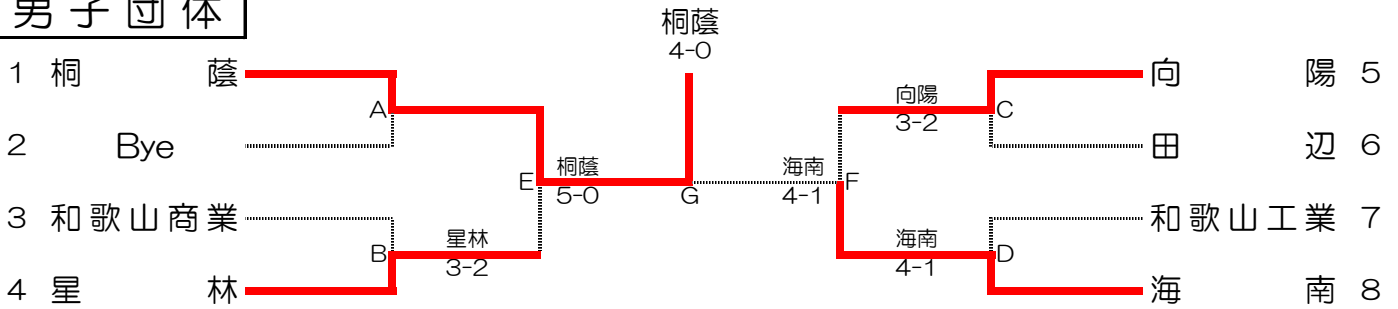

令和4年度第11回和歌山県公立高等学校テニス大会団体の部  
兼 第20回近畿公立高等学校テニス大会和歌山県大会

大会日程 令和4年9月24日(土)  
大会会場 和歌山市立つつじが丘テニスコート

男子団体

シード順位 1. 桐蔭 2. 海南

男子順位決定戦

※本戦結果を優先する

女子団体

シード順位 1. 海南 2. 日高

女子順位決定戦

※本戦結果を優先する

	男子団体	女子団体
優勝	和歌山県立桐蔭高等学校	和歌山県立海南高等学校
準優勝	和歌山県立海南高等学校	和歌山県立日高高等学校
第3位	和歌山県立向陽高等学校	和歌山県立田辺高等学校
第3位	和歌山県立星林高等学校	和歌山県立桐蔭高等学校

男子団体詳細結果

B	3	和歌山商業	2-3	星林	4
S1		上垣内健太①	64	大河内建瑠②	
D1		堂前崇太② 桜井友暉②	60	松本有都② 中嶋力都②	
S2		宮崎公崇②	26	上西将真②	
D2		廣田雄一②	06	渋谷聡吾② 下野巧真①	
S3			06	小林大騎①	