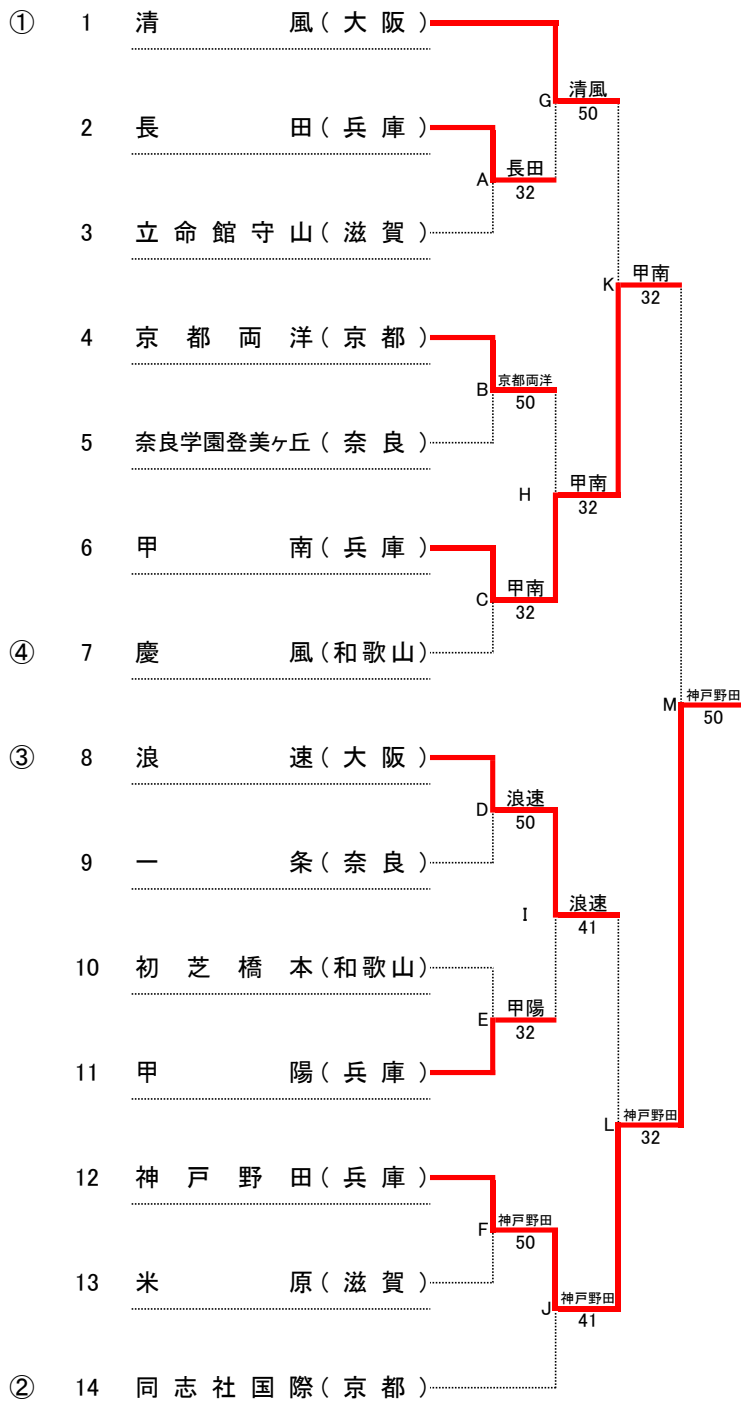

日程 令和4年11月12日(土)~13日(日)

会場 兵庫県 神戸総合運動公園テニスコート

主管 近畿高体連テニス専門部・兵庫県高体連テニス専門部

大正製薬リポビタン 第45回 全国選抜高校テニス大会近畿地区大会 団体Ⅱ部

令和4年11月13日(日)・14(月)

しあわせの村テニスコート

男子団体Ⅱ部

コンソレーション