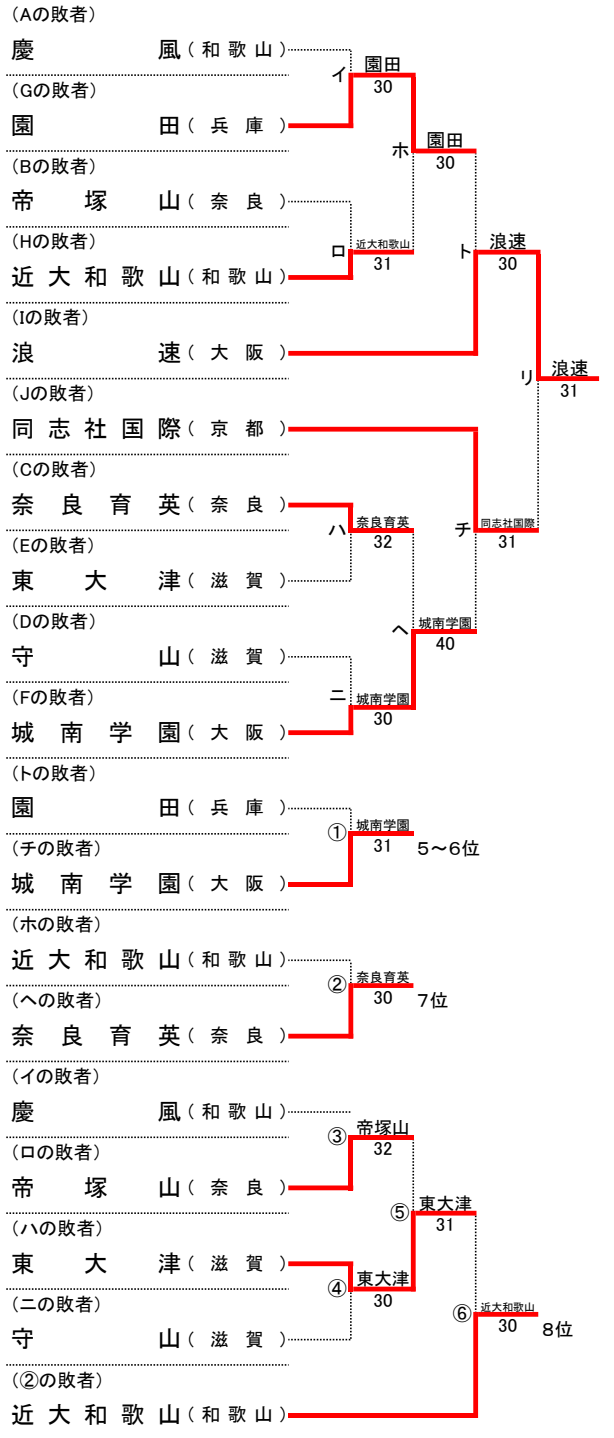

大正製薬リポビタン 第45回 全国選抜高校テニス大会近畿地区大会

令和4年11月12日(土)～13日(日)
神戸総合運動公園テニスコート

男子本戦

順位

1位	相生学院	高等学校
2位	近大附	高等学校
3位	東山	高等学校
4位	関学	高等学校
5位	光泉カトリック	高等学校
6位	興國	高等学校
7位	奈良育英	高等学校
8位	京都外大西	高等学校
9位	近大和歌山	高等学校
10位	奈良学園	高等学校
11位	膳所	高等学校
11位	桐蔭	高等学校

⑥ 8~9位決定戦

学校名	近大和歌山	対戦済	京都外大西
S1			
D1			
S2			
D2			
S3			

全国選抜推薦順位

- 1位 相生学院
- 2位 近大附
- 3位 東山
- 4位 関学
- 5位 光泉カトリック
- 6位 興國
- 7位 奈良育英
- 8位 京都外大西
- 9位 近大和歌山
- 10位 奈良学園
- 11位 膳所
- 11位 桐蔭

日程 令和4年11月12日(土)~13日(日)

会場 兵庫県 神戸総合運動公園テニスコート

主管 近畿高体連テニス専門部・兵庫県高体連テニス専門部

大正製薬リポビタン 第45回 全国選抜高校テニス大会近畿地区大会

令和4年11月12日(土)～13日(日)
神戸総合運動公園テニスコート

女子本戦

順位

1位	相生学院	高等学校
2位	京都外大西	高等学校
3位	浪速	高等学校
4位	同志社国際	高等学校
5位	城南学園	高等学校
6位	園田	高等学校
7位	奈良育英	高等学校
8位	近大和歌山	高等学校
9位	東大津	高等学校
10位	帝塚山	高等学校
11位	慶風	高等学校
11位	守山	高等学校

順位決定戦

※今大会ですすで対戦している場合には、試合を行わず、その対戦での勝者を順位決定戦の勝者とする。
また、順位決定戦の各順位決定最終戦では、天候等により大会のシード順位が優先される場合がある。

シード順位

- 1位 相生学院 (兵庫)
- 2位 京都外大西 (京都)
- 3位 同志社国際 (京都)
- 4位 城南学園 (大阪)

大正製薬リポビタン 第45回 全国選抜高校テニス大会近畿地区大会 女子団体 対戦記録(本戦)