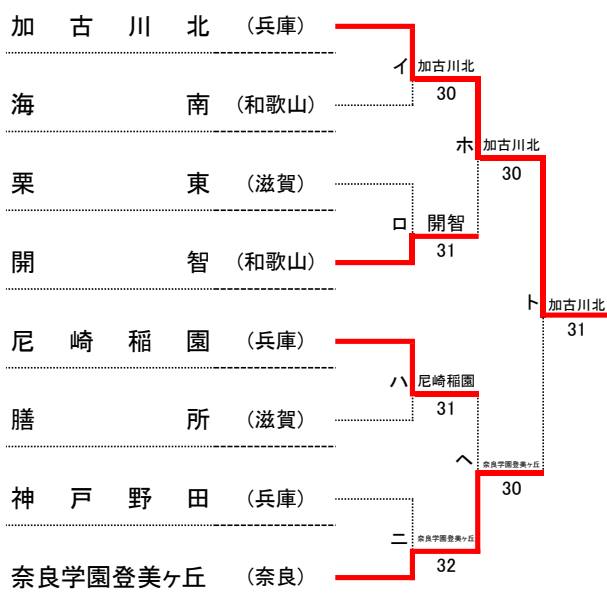

コンソレーション B

学校名	奈良学園登美ヶ丘	4 - 1	長田
S1	坂根 瑛太①	2-6	兒玉 裕太郎①
D1	瀬川 悠人②	6-3	飯田 誠司①
	中田 龍馬①		前田 純希①
S2	門野 修也②	6-2	眞下 進次郎①
D2	前波 泰司②	6-3	松井 優大①
	芝辻 杏織①		福井 隼平①
S3	川村 陸②	7-5	西尾 仁志①

コンソレーション Final

学校名	立命館守山	0 - 5	同志社国際
S1	山口 想太②	0-6	向井 大和②
D1	乾 勇翔②	0-6	太田 健吾①
	出野 揮章①		小澤 祐士①
S2	西山 凌平②	1-6	高田 浩太郎②
D2	田中 大将②	3-6	松下 裕音①
	深尾 伊吹①		北辻 健悟①
S3	山本 優伎②	2-6	杉本 陸①

大正製薬リポビタン 第45回 全国選抜高校テニス大会近畿地区大会 団体Ⅱ部

令和4年11月12日(土)
しあわせの村テニスコート

女子団体Ⅱ部

コンソレーション

順位

1位	大阪女学院 高等学校
2位	同志社 高等学校
3位	大商学園 高等学校
3位	京都両洋 高等学校
5位	尼崎稲園 高等学校
5位	奈良学園 高等学校
5位	啓明 高等学校
5位	神戸野田 高等学校
9位	開智 高等学校
9位	膳所 高等学校
9位	加古川北 高等学校
9位	海南 高等学校
9位	奈良学園登美ヶ丘 高等学校
9位	栗東 高等学校