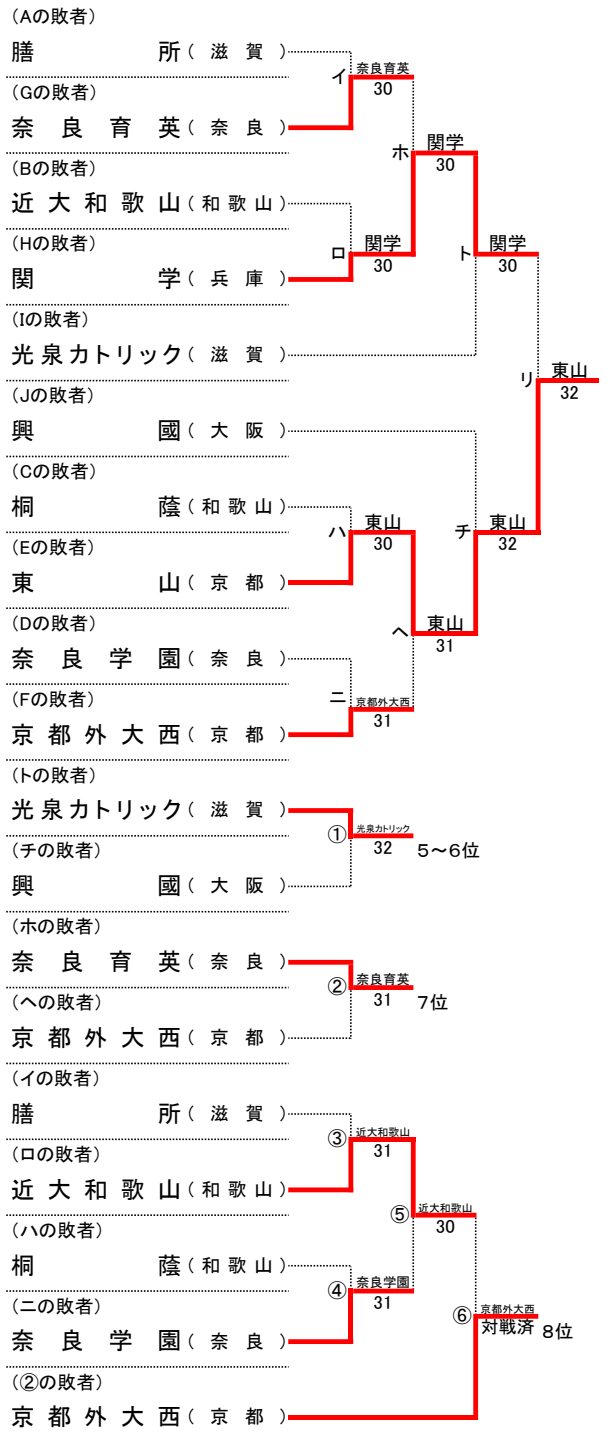

大正製薬リポビタン 第45回 全国選抜高校テニス大会近畿地区大会

令和4年11月12日(土)～13日(日)
神戸総合運動公園テニスコート

男子本戦

順位

1位	相生学院	高等学校
2位	近大附	高等学校
3位	東山	高等学校
4位	関学	高等学校
5位	光泉カトリック	高等学校
6位	興國	高等学校
7位	奈良育英	高等学校
8位	京都外大西	高等学校
9位	近大和歌山	高等学校
10位	奈良学園	高等学校
11位	膳所	高等学校
11位	桐蔭	高等学校

順位決定戦

※今大会ですすでに対戦している場合には、試合を行わず、その対戦での勝者を順位決定戦の勝者とする。
また、順位決定戦の各順位決定最終戦では、天候等により大会のシード順位が優先される場合がある。

シード順位

- 1位 相生学院 (兵庫)
- 2位 近大附 (大阪)
- 3位 奈良育英 (奈良)
- 4位 光泉カトリック (滋賀)

大正製薬リボビタン 第45回 全国選抜高校テニス大会近畿地区大会 男子団体 対戦記録(本戦)

11月12日(土) 第1日目

A 1回戦

学校名	膳所	0-5	東山
S1	石原 朋也②	3-6	崎山 耀登①
D1	亀浦 創②	1-6	岩田 昊空①
	安食 順正①		木原 大樹②
S2	横山 貴一①	1-6	友成 悠生②
D2	古藤 遼太②	0-6	篠田 晃希②
	伊東 聖ノ祐②		五十嵐 真桜②
S3	古藤 大輔②	0-6	額田 賢和①

B 1回戦

学校名	京都外大西	3-2	近大和歌山
S1	内門 陽太郎②	3-6	大西 金之助②
D1	亥野 颯人②	6-2	木下 拓海①
	竹歳 真也②		池田 誉怜②
S2	田崎 空②	6(3)-7	堅田 悠生①
D2	杉本 裕基②	6-3	西本 悠太郎②
	岩田 真成②		栗田 祐希②
S3	今西 珀人①	6-2	原田 笙史②