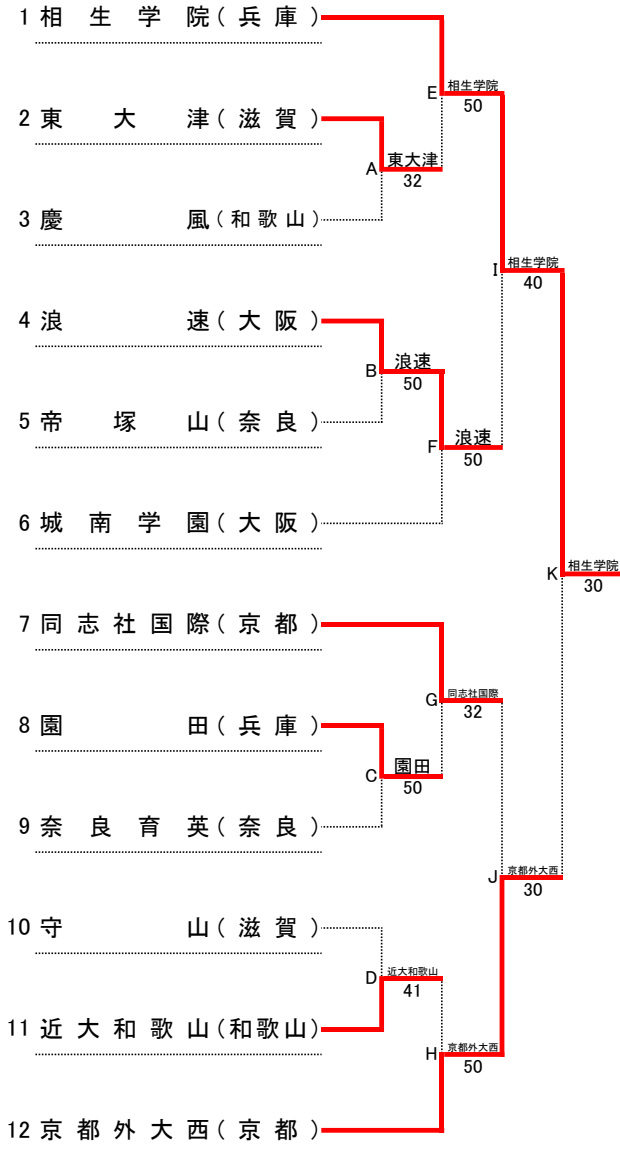

11月13日(日) 第2日目

④ 8~11位決定戦1R

学校名	桐蔭	1-3	奈良学園
S1	西田 拓真②	0-4	中村 仁哉②
D1	寺本 矜生②	2-4	山本 翔平②
	魚井 春紀②		川上 翼①
S2	安藤 健記②	5-3	片岡 真太郎②
D2	河島 朋哉①	2-4	高松 敬②
	中村 昂聖①		山根 都羽②
S3	山下 颯太①	1-0打切	市木 大翔②

⑤ 8~11位決定戦2R

学校名	近大和歌山	3-0	奈良学園
S1	大西 金之助②	4-1	中村 仁哉②
D1	原田 笙史②	4-1	川上 翼①
	西本 悠太郎②		山本 翔平②
S2	堅田 悠生①	4-0	飯島 拓也②
D2	木下 拓海①	0-3打切	高松 敬②
	西岡 俊弥①		山根 都羽②
S3	池田 誉怜②	1-2打切	片岡 真太郎②

⑥ 8~9位決定戦

学校名	近大和歌山	対戦済	京都外大西
S1			
D1			
S2			
D2			
S3			

全国選抜推薦順位

- 1位 相生学院
- 2位 近大附
- 3位 東山
- 4位 関学
- 5位 光泉カトリック
- 6位 興國
- 7位 奈良育英
- 8位 京都外大西
- 9位 近大和歌山
- 10位 奈良学園
- 11位 膳所
- 11位 桐蔭

日程 令和4年11月12日(土)~13日(日)

会場 兵庫県 神戸総合運動公園テニスコート

主管 近畿高体連テニス専門部・兵庫県高体連テニス専門部

大正製薬リポビタン 第45回 全国選抜高校テニス大会近畿地区大会

令和4年11月12日(土)～13日(日)
神戸総合運動公園テニスコート

女子本戦

順位

1位	相生学院	高等学校
2位	京都外大西	高等学校
3位	浪速	高等学校
4位	同志社国際	高等学校
5位	城南学園	高等学校
6位	園田	高等学校
7位	奈良育英	高等学校
8位	近大和歌山	高等学校
9位	東大津	高等学校
10位	帝塚山	高等学校
11位	慶風	高等学校
11位	守山	高等学校

順位決定戦

※今大会ですすで対戦している場合には、試合を行わず、その対戦での勝者を順位決定戦の勝者とする。
また、順位決定戦の各順位決定最終戦では、天候等により大会のシード順位が優先される場合がある。

シード順位

- 1位 相生学院 (兵庫)
- 2位 京都外大西 (京都)
- 3位 同志社国際 (京都)
- 4位 城南学園 (大阪)

大正製薬リポビタン 第45回 全国選抜高校テニス大会近畿地区大会 女子団体 対戦記録(本戦)