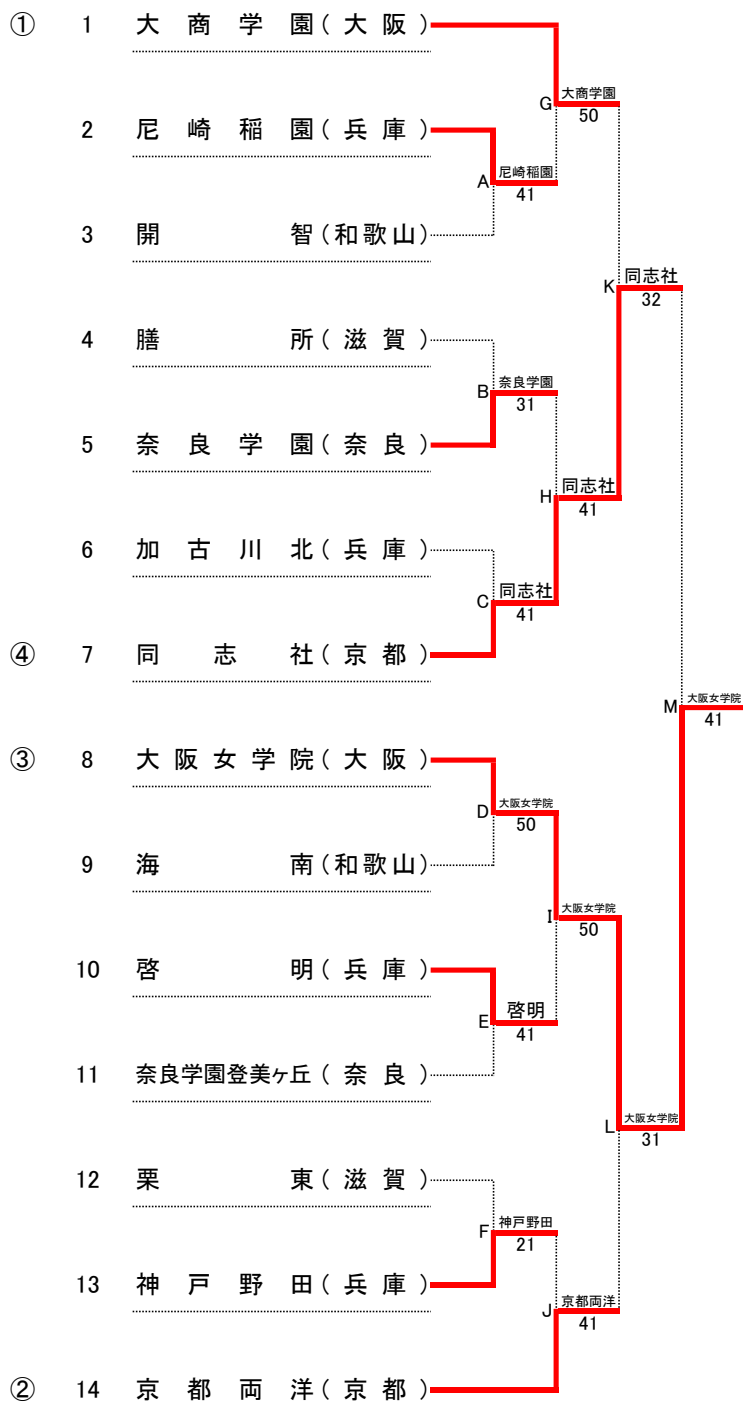

大正製薬リポビタン 第45回 全国選抜高校テニス大会近畿地区大会 団体Ⅱ部

令和4年11月12日(土)
しあわせの村テニスコート

女子団体Ⅱ部

コンソレーション

順位

1位	大阪女学院 高等学校
2位	同志社 高等学校
3位	大商学園 高等学校
3位	京都両洋 高等学校
5位	尼崎稲園 高等学校
5位	奈良学園 高等学校
5位	啓明 高等学校
5位	神戸野田 高等学校
9位	開智 高等学校
9位	膳所 高等学校
9位	加古川北 高等学校
9位	海南 高等学校
9位	奈良学園登美ヶ丘 高等学校
9位	栗東 高等学校