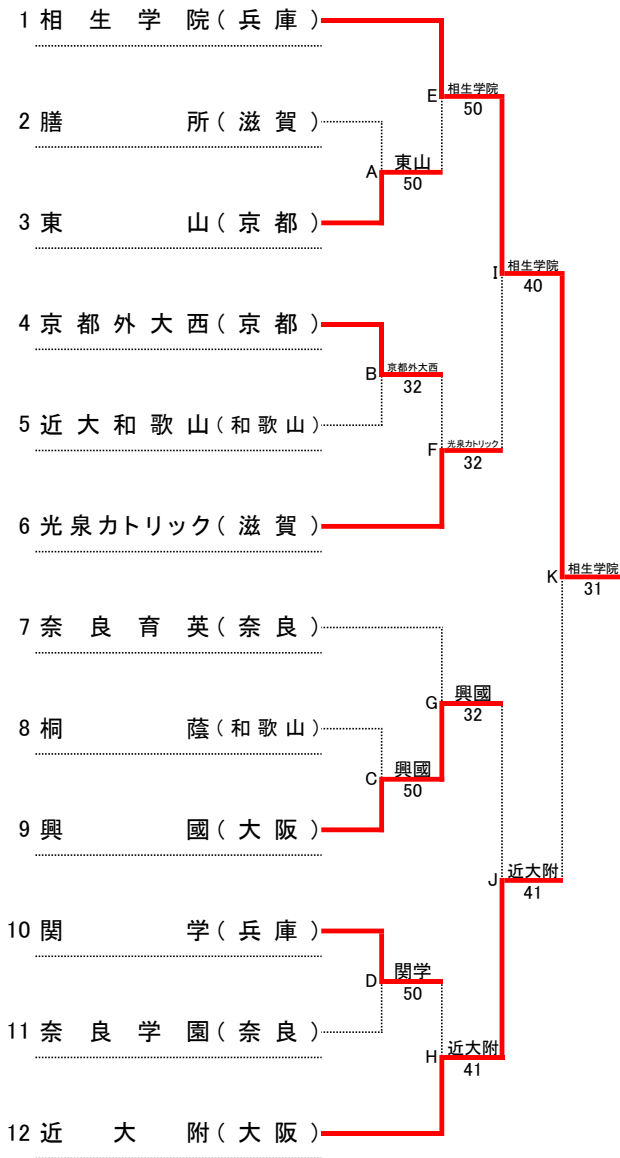

大正製薬リポビタン 第45回 全国選抜高校テニス大会近畿地区大会

令和4年11月12日(土)～13日(日)
神戸総合運動公園テニスコート

男子本戦

順位

1位	相生学院	高等学校
2位	近大附	高等学校
3位	東山	高等学校
4位	関学	高等学校
5位	光泉カトリック	高等学校
6位	興國	高等学校
7位	奈良育英	高等学校
8位	京都外大西	高等学校
9位	近大和歌山	高等学校
10位	奈良学園	高等学校
11位	膳所	高等学校
11位	桐蔭	高等学校

順位決定戦

※今大会ですすでに対戦している場合には、試合を行わず、その対戦での勝者を順位決定戦の勝者とする。
また、順位決定戦の各順位決定最終戦では、天候等により大会のシード順位が優先される場合がある。

シード順位

- 1位 相生学院 (兵庫)
- 2位 近大附 (大阪)
- 3位 奈良育英 (奈良)
- 4位 光泉カトリック (滋賀)

大正製薬リボビタン 第45回 全国選抜高校テニス大会近畿地区大会 男子団体 対戦記録(本戦)