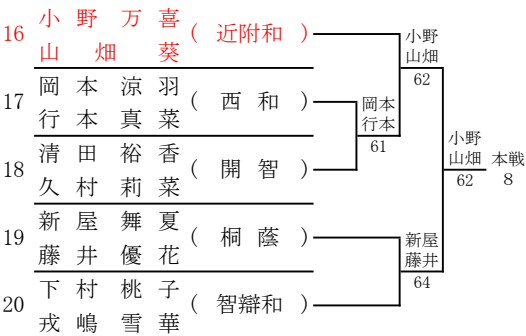

44	布施 雅弘 (近附和)	布施宮崎 62	佐々木石田 本戦 4
45	宮崎 幹大 (近附和)		
46	平尾 明日都 (桐蔭)	助口畑中 63	
47	釣谷 京介 (西和)	田村宮尾 62	
48	助口 直太 (智辯和)		
49	畑中 健吾 (西和)	佐々木石田 62	
50	金山 瑛太 (開智)		
51	片山 太俊 (開智)	佐々木石田 62	
52	田村 優弥 (開智)		
53	宮尾 侑樹 (開智)	佐々木石田 62	
54	佐々木 大豪 (開智)		
55	石田 和暉 (開智)	佐々木石田 62	
56	石田 和暉 (開智)		

令和4年度 和歌山市中学校体育連盟テニスの部夏季大会
兼 第74回和歌山県中学校総合体育大会テニスの部

<男子ダブルス本戦>

1R 2R SF F SF 2R 1R

シード
 1 木村・川上
 2 高井・新田
 3~4 壹岐・金子
 大桑・坂辻

シード
 5~8 芝・渡邊
 竹島・中原
 池田・尾崎
 秋月・上高家

令和4年度 和歌山市中学校体育連盟テニスの部夏季大会
兼 第74回和歌山県中学校総合体育大会テニスの部

<女子ダブルス予選>

令和4年度 和歌山市中学校体育連盟テニスの部夏季大会
兼 第74回和歌山県中学校総合体育大会テニスの部

<女子ダブルス本戦>

1R 2R SF F SF 2R 1R

シード
 1 田中・原田
 2 樽谷・樽谷
 3~4 馬野・松本
 上野山・福田

シード
 5~8 三浦・宇佐美
 赤井・野澤
 高田・藤岡
 松山・宮井

令和4年度 和歌山市中学校体育連盟テニスの部夏季大会
兼 第74回和歌山県中学校総合体育大会テニスの部