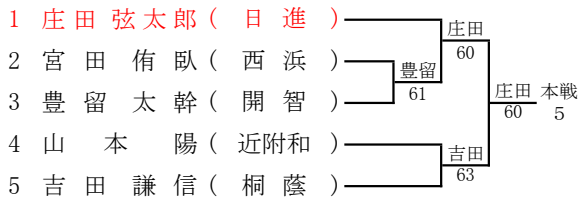

令和4年度 和歌山市中学校体育連盟テニスの部夏季大会
兼 第74回和歌山県中学校総合体育大会テニスの部

<男子シングルス予選>

令和4年度 和歌山市中学校体育連盟テニスの部夏季大会
兼 第74回和歌山県中学校総合体育大会テニスの部

<男子シングルス本戦>

1R 2R QF SF F SF QF 2R 1R

シード

- 1 渡辺 大翔
- 2 大西 寛太郎
- 3~4 宮川 陽南太
- 正野 貴之

シード