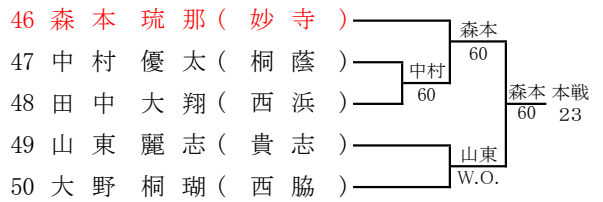

令和4年度 和歌山市中学校体育連盟テニスの部夏季大会
兼 第74回和歌山県中学校総合体育大会テニスの部

<男子シングルス予選>

令和4年度 和歌山市中学校体育連盟テニスの部夏季大会
兼 第74回和歌山県中学校総合体育大会テニスの部

<男子シングルス本戦>

1R 2R QF SF F SF QF 2R 1R

シード

- 1 渡辺 大翔
- 2 大西 寛太郎
- 3~4 宮川 陽南太
- 正野 貴之

シード