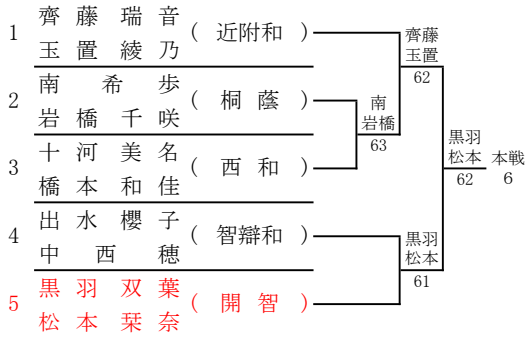

44	布施 雅弘 (近附和)	布施宮崎 62	佐々木石田 本戦 4
45	宮崎 幹大 (近附和)		
46	平尾 明日都 (桐蔭)	助口畑中 63	
47	釣谷 京介 (西和)	田村宮尾 62	
48	助口 直太 (智辯和)		
49	畑中 健吾 (西和)	佐々木石田 62	
50	金山 瑛太 (開智)		
51	片山 太俊 (開智)	佐々木石田 62	
52	田村 優弥 (開智)		
53	宮尾 侑樹 (開智)	佐々木石田 62	
54	佐々木 大豪 (開智)		
55	石田 和暉 (開智)	佐々木石田 62	
56	石田 和暉 (開智)		

令和4年度 和歌山市中学校体育連盟テニスの部夏季大会
兼 第74回和歌山県中学校総合体育大会テニスの部

<男子ダブルス本戦>

1R 2R SF F SF 2R 1R

シード
 1 木村・川上
 2 高井・新田
 3~4 壹岐・金子
 大桑・坂辻

シード
 5~8 芝・渡邊
 竹島・中原
 池田・尾崎
 秋月・上高家

令和4年度 和歌山市中学校体育連盟テニスの部夏季大会
兼 第74回和歌山県中学校総合体育大会テニスの部

<女子ダブルス予選>

令和4年度 和歌山市中学校体育連盟テニスの部夏季大会
兼 第74回和歌山県中学校総合体育大会テニスの部

<女子ダブルス本戦>

1R 2R SF F SF 2R 1R

シード
 1 田中・原田
 2 樽谷・樽谷
 3~4 馬野・松本
 上野山・福田

シード
 5~8 三浦・宇佐美
 赤井・野澤
 高田・藤岡
 松山・宮井

令和4年度 和歌山市中学校体育連盟テニスの部夏季大会
兼 第74回和歌山県中学校総合体育大会テニスの部