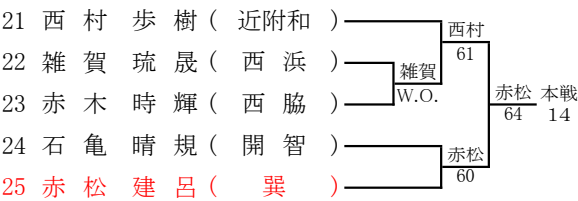

令和4年度 和歌山市中学校体育連盟テニスの部夏季大会
兼 第74回和歌山県中学校総合体育大会テニスの部

<男子シングルス予選>

令和4年度 和歌山市中学校体育連盟テニスの部夏季大会
兼 第74回和歌山県中学校総合体育大会テニスの部

<男子シングルス本戦>

1R 2R QF SF F SF QF 2R 1R

シード

- 1 渡辺 大翔
- 2 大西 寛太郎
- 3~4 宮川 陽南太
- 正野 貴之

シード