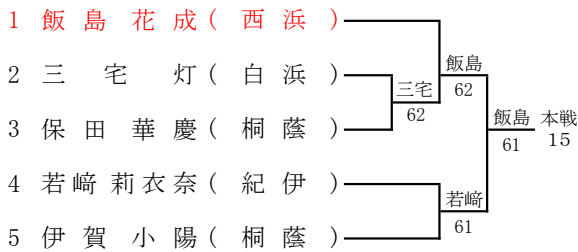

令和4年度 和歌山市中学校体育連盟テニスの部夏季大会
兼 第74回和歌山県中学校総合体育大会テニスの部

<女子シングルス予選>