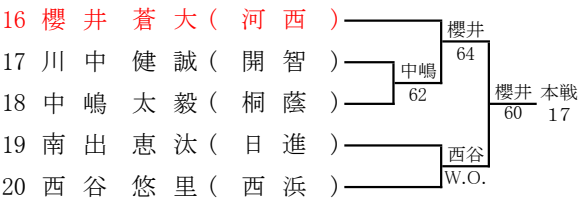

令和4年度 和歌山市中学校体育連盟テニスの部夏季大会
兼 第74回和歌山県中学校総合体育大会テニスの部

<男子シングルス予選>

令和4年度 和歌山市中学校体育連盟テニスの部夏季大会
兼 第74回和歌山県中学校総合体育大会テニスの部

<男子シングルス本戦>

1R 2R QF SF F SF QF 2R 1R

シード

- 1 渡辺 大翔
- 2 大西 寛太郎
- 3~4 宮川 陽南太
- 正野 貴之

シード