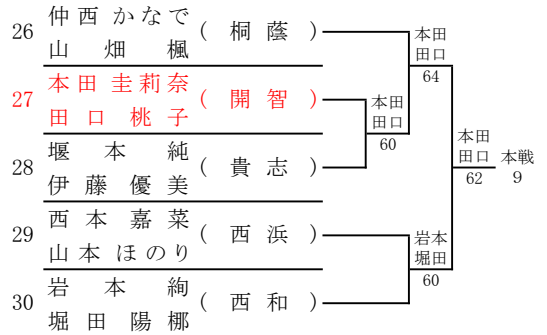

44	布施 雅弘 (近附和)	布施宮崎 62	佐々木石田 本戦 4
45	宮崎 幹大 (近附和)		
46	平尾 明日都 (桐蔭)	助口畑中 63	
47	釣谷 京介 (西和)	田村宮尾 62	
48	助口 直太 (智辯和)		
49	畑中 健吾 (西和)	佐々木石田 62	
50	金山 瑛太 (開智)		
51	片山 太俊 (開智)	佐々木石田 62	
52	田村 優弥 (開智)		
53	宮尾 侑樹 (開智)	佐々木石田 62	
54	佐々木 大豪 (開智)		
55	石田 和暉 (開智)	佐々木石田 62	
56	石田 和暉 (開智)		

令和4年度 和歌山市中学校体育連盟テニスの部夏季大会
兼 第74回和歌山県中学校総合体育大会テニスの部

<男子ダブルス本戦>

1R 2R SF F SF 2R 1R

シード
 1 木村・川上
 2 高井・新田
 3~4 壹岐・金子
 大桑・坂辻

シード
 5~8 芝・渡邊
 竹島・中原
 池田・尾崎
 秋月・上高家

令和4年度 和歌山市中学校体育連盟テニスの部夏季大会
兼 第74回和歌山県中学校総合体育大会テニスの部

<女子ダブルス予選>

令和4年度 和歌山市中学校体育連盟テニスの部夏季大会
兼 第74回和歌山県中学校総合体育大会テニスの部

<女子ダブルス本戦>

1R 2R SF F SF 2R 1R

シード
 1 田中・原田
 2 樽谷・樽谷
 3~4 馬野・松本
 上野山・福田

シード
 5~8 三浦・宇佐美
 赤井・野澤
 高田・藤岡
 松山・宮井

令和4年度 和歌山市中学校体育連盟テニスの部夏季大会
兼 第74回和歌山県中学校総合体育大会テニスの部