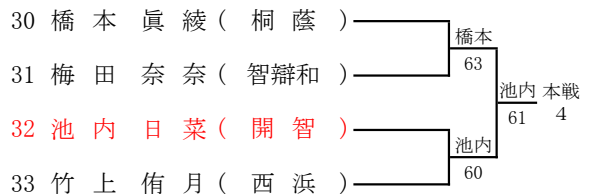

令和4年度 和歌山市中学校体育連盟テニスの部夏季大会
兼 第74回和歌山県中学校総合体育大会テニスの部

<女子シングルス予選>