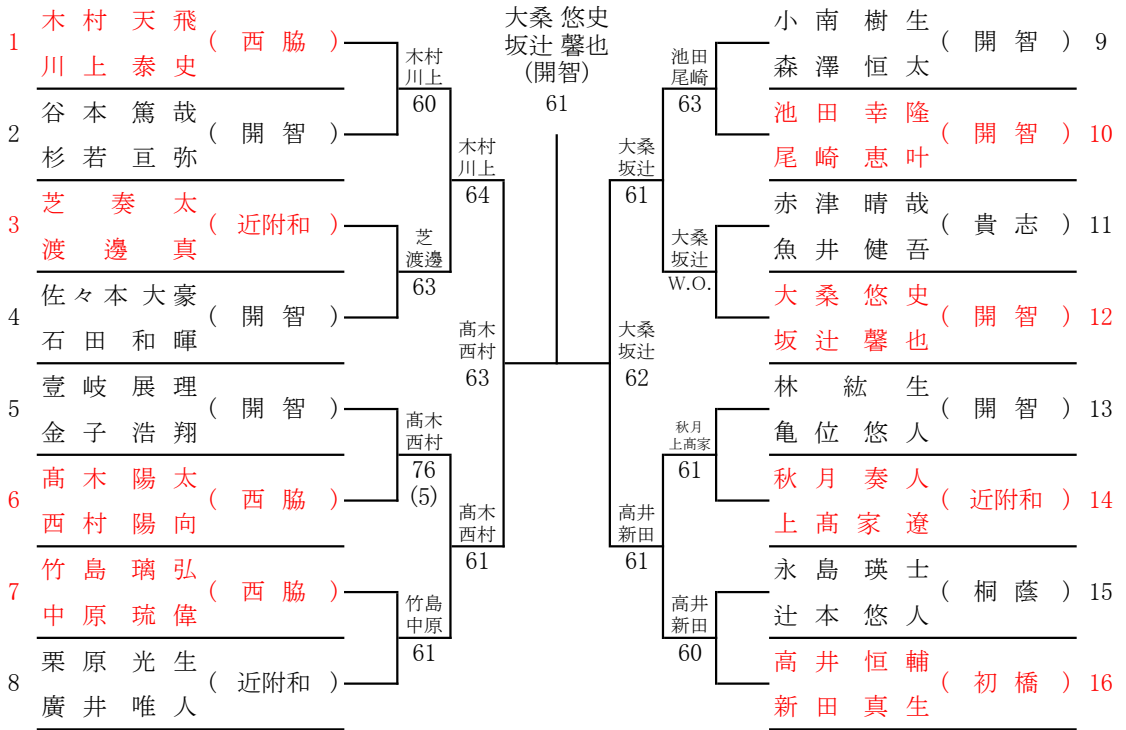

令和4年度 和歌山市中学校体育連盟テニスの部夏季大会
兼 第74回和歌山県中学校総合体育大会テニスの部

<男子ダブルス予選>

1	高木 陽太 (西脇)	高木西村 60	高木西村 本戦 6
2	西村 陽向 (桐蔭)		
3	新津 葉瑠 (近附和)	新津松井 62	
4	松井 宏道 (智辯和)	荒木梅田 62	
5	山根 木幹 (初橋)		
6	三宅 夏丸 (近附和)	荒木梅田 64	
7	左近 太一 (初橋)		
8	辻本 悠真 (近附和)	牧松井 62	
9	荒木 颯太 (西浜)	松井 克磨	
10	梅田 泰希 (西浜)		
11	岩本 康希 (西浜)	松井 克磨	
12	川村 漣 (西浜)		
13	牧 優希 (西浜)	松井 克磨	
14	松井 克磨 (西浜)		

26	増田 和仁 (近附和)	十河山 62	谷本杉若 本戦 2
27	髭白 悠右 (智辯和)		
28	松本 悠龍 (西和)	十河山 64	
29	前川 龍晟 (桐蔭)	酒井崎山 61	
30	十河 涼太 (智辯和)		
31	酒井 陽登 (智辯和)	谷本杉若 64	
32	崎山 蒼生 (開智)		
33	三木 宏祐 (開智)	谷本杉若 64	
34	亀井 幸弼 (開智)		
35	谷本 篤哉 (開智)	谷本杉若 64	
36	杉若 亘弥 (開智)		

8	林 紘生 (開智)	林亀位 60	林亀位 本戦 13
9	木下 真之亮 (桐蔭)		
10	明間 遥駒 (西浜)	上南森下 63	
11	上南 愛斗 (開智)	井上藤井 W.O.	
12	森下 稜也 (開智)		
13	橋本 直哉 (智辯和)	井上藤井 64	
14	近江 宏友 (近附和)		
15	井上 陽太 (近附和)	西永慶太郎	
16	藤井 陽生 (近附和)		
17	笠野 喬希 (近附和)	西永慶太郎	
18	西永 慶太郎 (近附和)		

32	南龍 汰郎 (西和)	赤津魚井 63	赤津魚井 本戦 11
33	長屋 怜玖 (貴志)		
34	赤津 晴哉 (開智)	赤津魚井 60	
35	魚井 健吾 (開智)	山本中井 63	
36	根田 拓実 (桐蔭)		
37	別府 樹 (初橋)	山本中井 64	
38	加藤 愛兜 (桐蔭)		
39	川口 悠真 (近附和)	西岡 央晴	
40	山本 主税 (近附和)		
41	中井 唯仁 (近附和)	西岡 央晴	
42	梅本 偉央 (近附和)		
43	西岡 央晴 (近附和)	西岡 央晴	
44	西岡 央晴 (近附和)		

14	河野 瑠偉 (開智)	永島辻本 65	永島辻本 本戦 15
15	松畑 吾士 (桐蔭)		
16	永島 瑛悠 (西和)	永島辻本 64	
17	辻本 悠人 (智辯和)	芳野松島 63	
18	福田 一真 (初橋)		
19	鈴木 嶺生 (近附和)	垣本廣田 62	
20	芳野 駿太 (初橋)		
21	松島 右京 (近附和)	垣本廣田 62	
22	庄村 亮輝 (近附和)		
23	川村 成輝 (近附和)	垣本廣田 62	
24	垣本 悠翔 (近附和)		
25	廣田 翔蓮 (近附和)	垣本廣田 62	
26	廣田 翔蓮 (近附和)		

38	小南 樹生 (開智)	小南森澤 61	小南森澤 本戦 9
39	森澤 恒太 (西和)		
40	土山 瑛太 (西浜)	牧野下原 61	
41	東 峯遼 (智辯和)	大石宮崎 W.O.	
42	牧野 泰周 (桐蔭)		
43	下原 直起 (開智)	大石宮崎 65	
44	豊嶋 慶造 (桐蔭)		
45	武田 悠斗 (近附和)	大石宮崎 65	
46	大石 樹斗 (近附和)		
47	宮崎 大輔 (近附和)	大石宮崎 65	
48	安圖 魁翔 (近附和)		
49	福原 滉太 (近附和)	大石宮崎 65	
50	福原 滉太 (近附和)		

20	栗原 光生 (近附和)	栗原廣井 61	栗原廣井 本戦 8
21	廣井 唯人 (智辯和)		
22	村上 遼介 (西浜)	村上清水 62	
23	清水 楓十 (開智)	網代増本 W.O.	
24	森本 隼勢 (桐蔭)		
25	辻 陽太 (開智)	岸宮本 62	
26	網代 悠吾 (桐蔭)		
27	増本 隼集 (西和)	岸宮本 62	
28	土井 大翔 (西和)		
29	中川 颯太 (西和)	岸宮本 62	
30	岸本 直樹 (西和)		

44	布施 雅弘 (近附和)	布施宮崎 62	佐々木石田 本戦 4
45	宮崎 幹大 (近附和)		
46	平尾 明日都 (桐蔭)	助口畑中 63	
47	釣谷 京介 (西和)	田村宮尾 62	
48	助口 直太 (智辯和)		
49	畑中 健吾 (西和)	佐々木石田 62	
50	金山 瑛太 (開智)		
51	片山 太俊 (開智)	佐々木石田 62	
52	田村 優弥 (開智)		
53	宮尾 侑樹 (開智)	佐々木石田 62	
54	佐々木 大豪 (開智)		
55	石田 和暉 (開智)	佐々木石田 62	
56	石田 和暉 (開智)		

令和4年度 和歌山市中学校体育連盟テニスの部夏季大会
兼 第74回和歌山県中学校総合体育大会テニスの部

<男子ダブルス本戦>

1R 2R SF F SF 2R 1R

シード
1 木村・川上
2 高井・新田
3~4 壹岐・金子
大桑・坂辻

シード
5~8 芝・渡邊
竹島・中原
池田・尾崎
秋月・上高家