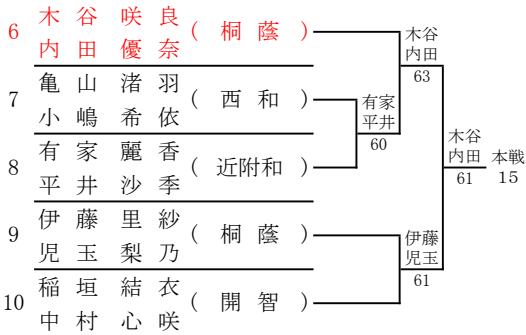

44	布施 雅弘 (近附和)	布施宮崎 62	佐々木石田 本戦 4
45	宮崎 幹大 (近附和)		
46	平尾 明日都 (桐蔭)	助口畑中 63	
47	釣谷 京介 (西和)	田村宮尾 62	
48	助口 直太 (智辯和)		
49	畑中 健吾 (西和)	佐々木石田 62	
50	金山 瑛太 (開智)		
51	片山 太俊 (開智)	佐々木石田 62	
52	田村 優弥 (開智)		
53	宮尾 侑樹 (開智)	佐々木石田 62	
54	佐々木 大豪 (開智)		
55	石田 和暉 (開智)	佐々木石田 62	
56	石田 和暉 (開智)		

令和4年度 和歌山市中学校体育連盟テニスの部夏季大会
兼 第74回和歌山県中学校総合体育大会テニスの部

<男子ダブルス本戦>

1R 2R SF F SF 2R 1R

シード
 1 木村・川上
 2 高井・新田
 3~4 壹岐・金子
 大桑・坂辻

シード
 5~8 芝・渡邊
 竹島・中原
 池田・尾崎
 秋月・上高家

令和4年度 和歌山市中学校体育連盟テニスの部夏季大会
兼 第74回和歌山県中学校総合体育大会テニスの部

<女子ダブルス予選>

令和4年度 和歌山市中学校体育連盟テニスの部夏季大会
兼 第74回和歌山県中学校総合体育大会テニスの部

<女子ダブルス本戦>

1R 2R SF F SF 2R 1R

シード
 1 田中・原田
 2 樽谷・樽谷
 3~4 馬野・松本
 上野山・福田

シード
 5~8 三浦・宇佐美
 赤井・野澤
 高田・藤岡
 松山・宮井

令和4年度 和歌山市中学校体育連盟テニスの部夏季大会
兼 第74回和歌山県中学校総合体育大会テニスの部