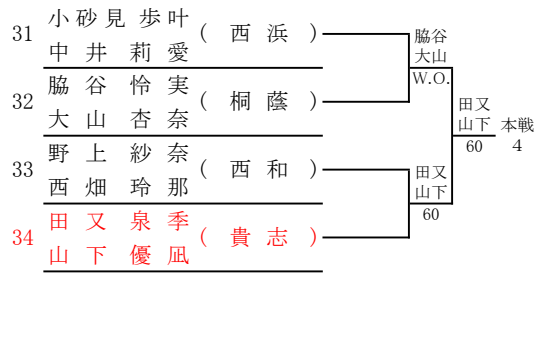

44	布施 雅弘 (近附和)	布施宮崎 62	佐々木石田 本戦 4
45	宮崎 幹大 (近附和)		
46	平尾 明日都 (桐蔭)	助口畑中 63	
47	釣谷 京介 (西和)	田村宮尾 62	
48	助口 直太 (智辯和)		
49	畑中 健吾 (西和)	佐々木石田 62	
50	金山 瑛太 (開智)		
51	片山 太俊 (開智)	佐々木石田 62	
52	田村 優弥 (開智)		
53	宮尾 侑樹 (開智)	佐々木石田 62	
54	佐々木 大豪 (開智)		
55	石田 和暉 (開智)	佐々木石田 62	
56	石田 和暉 (開智)		

令和4年度 和歌山市中学校体育連盟テニスの部夏季大会
兼 第74回和歌山県中学校総合体育大会テニスの部

<男子ダブルス本戦>

1R 2R SF F SF 2R 1R

シード
 1 木村・川上
 2 高井・新田
 3~4 壹岐・金子
 大桑・坂辻

シード
 5~8 芝・渡邊
 竹島・中原
 池田・尾崎
 秋月・上高家

令和4年度 和歌山市中学校体育連盟テニスの部夏季大会
兼 第74回和歌山県中学校総合体育大会テニスの部

<女子ダブルス予選>

令和4年度 和歌山市中学校体育連盟テニスの部夏季大会
兼 第74回和歌山県中学校総合体育大会テニスの部

<女子ダブルス本戦>

1R 2R SF F SF 2R 1R

シード
 1 田中・原田
 2 樽谷・樽谷
 3~4 馬野・松本
 上野山・福田

シード
 5~8 三浦・宇佐美
 赤井・野澤
 高田・藤岡
 松山・宮井

令和4年度 和歌山市中学校体育連盟テニスの部夏季大会
兼 第74回和歌山県中学校総合体育大会テニスの部