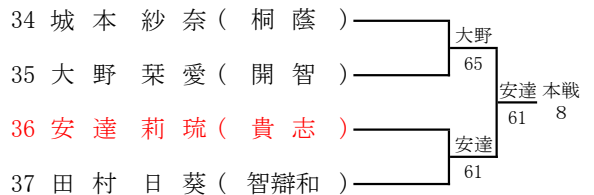

令和4年度 和歌山市中学校体育連盟テニスの部夏季大会
兼 第74回和歌山県中学校総合体育大会テニスの部

<女子シングルス予選>