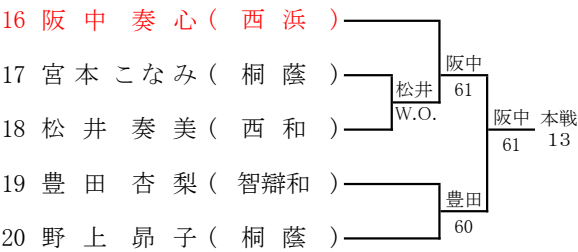

令和4年度 和歌山市中学校体育連盟テニスの部夏季大会
兼 第74回和歌山県中学校総合体育大会テニスの部

<女子シングルス予選>