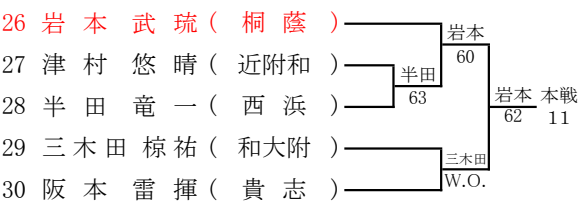

令和4年度 和歌山市中学校体育連盟テニスの部夏季大会
兼 第74回和歌山県中学校総合体育大会テニスの部

<男子シングルス予選>

令和4年度 和歌山市中学校体育連盟テニスの部夏季大会
兼 第74回和歌山県中学校総合体育大会テニスの部

<男子シングルス本戦>

1R 2R QF SF F SF QF 2R 1R

シード

- 1 渡辺 大翔
- 2 大西 寛太郎
- 3~4 宮川 陽南太
- 正野 貴之

シード