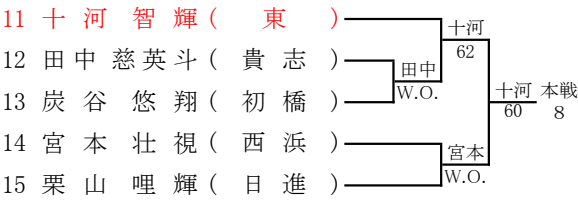

令和4年度 和歌山市中学校体育連盟テニスの部夏季大会
兼 第74回和歌山県中学校総合体育大会テニスの部

<男子シングルス予選>

令和4年度 和歌山市中学校体育連盟テニスの部夏季大会
兼 第74回和歌山県中学校総合体育大会テニスの部

<男子シングルス本戦>

1R 2R QF SF F SF QF 2R 1R

シード

- 1 渡辺 大翔
- 2 大西 寛太郎
- 3~4 宮川 陽南太
- 正野 貴之

シード