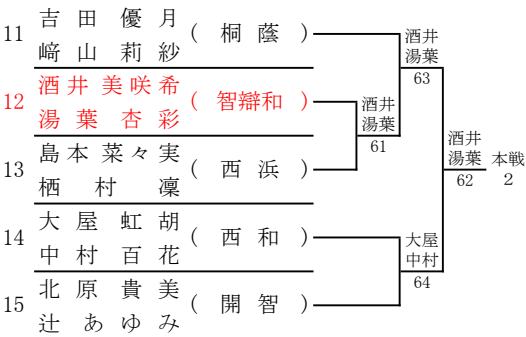

44	布施 雅弘 (近附和)	布施宮崎 62	佐々木石田 本戦 4
45	宮崎 幹大 (近附和)		
46	平尾 明日都 (桐蔭)	助口畑中 63	
47	釣谷 京介 (西和)	田村宮尾 62	
48	助口 直太 (智辯和)		
49	畑中 健吾 (西和)	佐々木石田 62	
50	金山 瑛太 (開智)		
51	片山 太俊 (開智)	佐々木石田 62	
52	田村 優弥 (開智)		
53	宮尾 侑樹 (開智)	佐々木石田 62	
54	佐々木 大豪 (開智)		
55	石田 和暉 (開智)	佐々木石田 62	
56	石田 和暉 (開智)		

令和4年度 和歌山市中学校体育連盟テニスの部夏季大会
兼 第74回和歌山県中学校総合体育大会テニスの部

<男子ダブルス本戦>

1R 2R SF F SF 2R 1R

シード
 1 木村・川上
 2 高井・新田
 3~4 壹岐・金子
 大桑・坂辻

シード
 5~8 芝・渡邊
 竹島・中原
 池田・尾崎
 秋月・上高家

令和4年度 和歌山市中学校体育連盟テニスの部夏季大会
兼 第74回和歌山県中学校総合体育大会テニスの部

<女子ダブルス予選>

令和4年度 和歌山市中学校体育連盟テニスの部夏季大会
兼 第74回和歌山県中学校総合体育大会テニスの部

<女子ダブルス本戦>

1R 2R SF F SF 2R 1R

シード
 1 田中・原田
 2 樽谷・樽谷
 3~4 馬野・松本
 上野山・福田

シード
 5~8 三浦・宇佐美
 赤井・野澤
 高田・藤岡
 松山・宮井

令和4年度 和歌山市中学校体育連盟テニスの部夏季大会
兼 第74回和歌山県中学校総合体育大会テニスの部