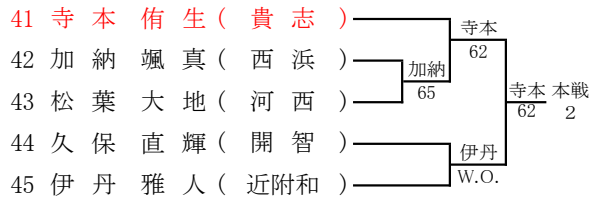

令和4年度 和歌山市中学校体育連盟テニスの部夏季大会
兼 第74回和歌山県中学校総合体育大会テニスの部

<男子シングルス予選>

令和4年度 和歌山市中学校体育連盟テニスの部夏季大会
兼 第74回和歌山県中学校総合体育大会テニスの部

<男子シングルス本戦>

1R 2R QF SF F SF QF 2R 1R

シード

- 1 渡辺 大翔
- 2 大西 寛太郎
- 3~4 宮川 陽南太
- 正野 貴之

シード