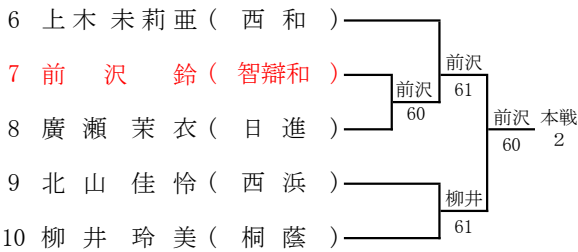

令和4年度 和歌山市中学校体育連盟テニスの部夏季大会
兼 第74回和歌山県中学校総合体育大会テニスの部

<女子シングルス予選>