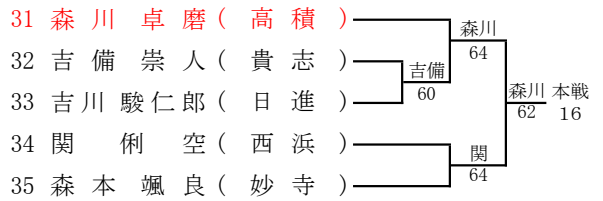

令和4年度 和歌山市中学校体育連盟テニスの部夏季大会
兼 第74回和歌山県中学校総合体育大会テニスの部

<男子シングルス予選>

令和4年度 和歌山市中学校体育連盟テニスの部夏季大会
兼 第74回和歌山県中学校総合体育大会テニスの部

<男子シングルス本戦>

1R 2R QF SF F SF QF 2R 1R

シード

- 1 渡辺 大翔
- 2 大西 寛太郎
- 3~4 宮川 陽南太
- 正野 貴之

シード