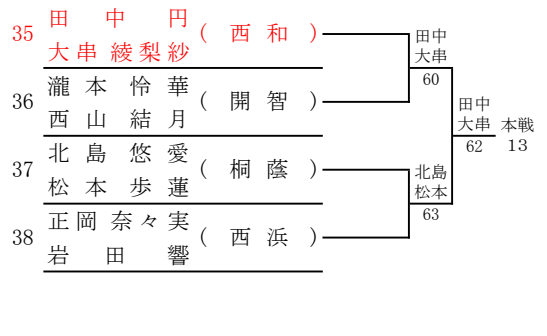

44	布施 雅弘 (近附和)	布施宮崎 62	佐々木石田 本戦 4
45	宮崎 幹大 (近附和)		
46	平尾 明日都 (桐蔭)	助口畑中 63	
47	釣谷 京介 (西和)	田村宮尾 62	
48	助口 直太 (智辯和)		
49	畑中 健吾 (西和)	佐々木石田 62	
50	金山 瑛太 (開智)		
51	片山 太俊 (開智)	佐々木石田 62	
52	田村 優弥 (開智)		
53	宮尾 侑樹 (開智)	佐々木石田 62	
54	佐々木 大豪 (開智)		
55	石田 和暉 (開智)	佐々木石田 62	
56	石田 和暉 (開智)		

令和4年度 和歌山市中学校体育連盟テニスの部夏季大会
兼 第74回和歌山県中学校総合体育大会テニスの部

<男子ダブルス本戦>

1R 2R SF F SF 2R 1R

シード
 1 木村・川上
 2 高井・新田
 3~4 壹岐・金子
 大桑・坂辻

シード
 5~8 芝・渡邊
 竹島・中原
 池田・尾崎
 秋月・上高家

令和4年度 和歌山市中学校体育連盟テニスの部夏季大会
兼 第74回和歌山県中学校総合体育大会テニスの部

<女子ダブルス予選>

令和4年度 和歌山市中学校体育連盟テニスの部夏季大会
兼 第74回和歌山県中学校総合体育大会テニスの部

<女子ダブルス本戦>

1R 2R SF F SF 2R 1R

シード
 1 田中・原田
 2 樽谷・樽谷
 3~4 馬野・松本
 上野山・福田

シード
 5~8 三浦・宇佐美
 赤井・野澤
 高田・藤岡
 松山・宮井

令和4年度 和歌山市中学校体育連盟テニスの部夏季大会
兼 第74回和歌山県中学校総合体育大会テニスの部