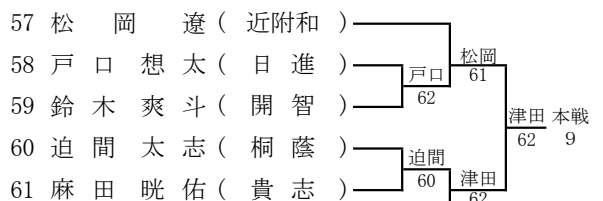

令和4年度 和歌山市中学校体育連盟テニスの部夏季大会
兼 第74回和歌山県中学校総合体育大会テニスの部

<男子シングルス予選>

令和4年度 和歌山市中学校体育連盟テニスの部夏季大会
兼 第74回和歌山県中学校総合体育大会テニスの部

<男子シングルス本戦>

1R 2R QF SF F SF QF 2R 1R

シード

- 1 渡辺 大翔
- 2 大西 寛太郎
- 3~4 宮川 陽南太
- 正野 貴之

シード