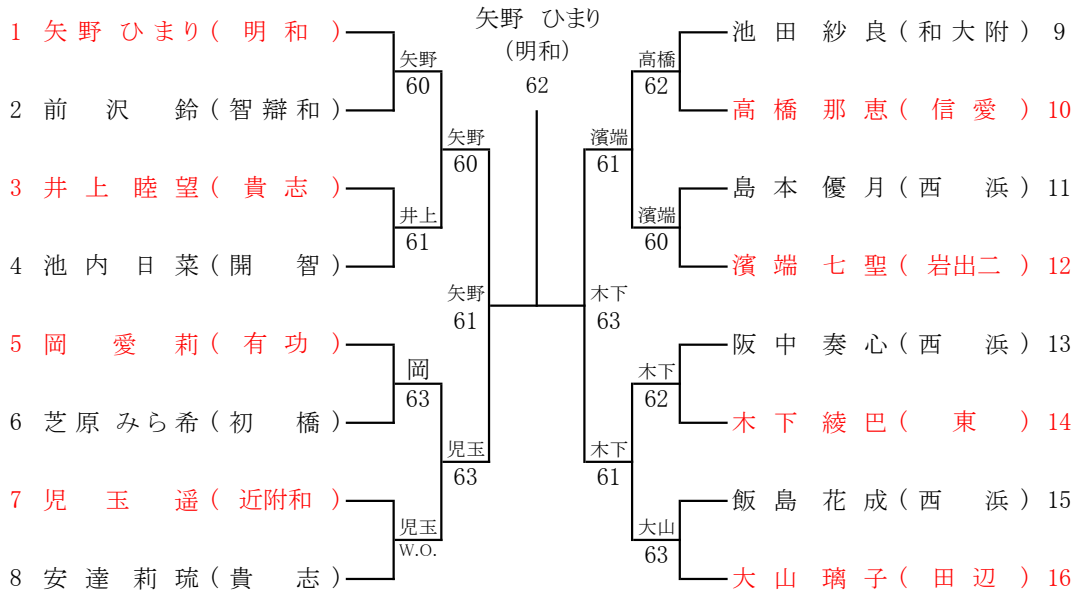

令和4年度 和歌山市中学校体育連盟テニスの部夏季大会
兼 第74回和歌山県中学校総合体育大会テニスの部

<女子シングルス本戦>

令和4年度 和歌山市中学校体育連盟テニスの部夏季大会
兼 第74回和歌山県中学校総合体育大会テニスの部

<男子ダブルス予選>

1	高木 陽太 (西脇)	高木西村 60	高木西村 本戦 6
2	西村 陽向 (桐蔭)		
3	新津 葉瑠 (近附和)	新津松井 62	
4	松井 宏道 (智辯和)	荒木梅田 62	
5	山根 木幹 (初橋)		
6	三宅 夏丸 (近附和)	荒木梅田 64	
7	左近 太一 (初橋)		
8	辻本 悠真 (近附和)	牧松井 62	
9	荒木 颯太 (西浜)	松井 克磨	
10	梅田 泰希 (西浜)		
11	岩本 康希 (西浜)	松井 克磨	
12	川村 漣 (西浜)		
13	牧 優希 (西浜)	松井 克磨	
14	松井 克磨 (西浜)		

26	増田 和仁 (近附和)	十河山 62	谷本杉若 本戦 2
27	髭白 悠右 (智辯和)		
28	松本 悠龍 (西和)	十河山 64	
29	前川 龍晟 (桐蔭)	酒井崎山 61	
30	十河 涼太 (智辯和)		
31	酒井 陽登 (智辯和)	谷本杉若 64	
32	崎山 蒼生 (開智)		
33	三木 宏祐 (開智)	谷本杉若 64	
34	亀井 幸弼 (開智)		
35	谷本 篤哉 (開智)	谷本杉若 64	
36	杉若 亘弥 (開智)		

8	林 紘生 (開智)	林亀位 60	林亀位 本戦 13
9	木下 真之亮 (桐蔭)		
10	明間 遥駒 (西浜)	上南森下 63	
11	上南 愛斗 (開智)	井上藤井 W.O.	
12	森下 稜也 (開智)		
13	橋本 直哉 (智辯和)	井上藤井 64	
14	近江 宏友 (近附和)		
15	井上 陽太 (近附和)	西永慶太郎	
16	藤井 陽生 (近附和)		
17	笠野 喬希 (近附和)	西永慶太郎	
18	西永 慶太郎 (近附和)		

32	南龍 汰郎 (西和)	赤津魚井 63	赤津魚井 本戦 11
33	長屋 怜玖 (貴志)		
34	赤津 晴哉 (開智)	赤津魚井 60	
35	魚井 健吾 (開智)	山本中井 63	
36	根田 拓実 (桐蔭)		
37	別府 樹 (初橋)	山本中井 64	
38	加藤 愛兜 (桐蔭)		
39	川口 悠真 (近附和)	西岡 央晴	
40	山本 主税 (近附和)		
41	中井 唯仁 (近附和)	西岡 央晴	
42	梅本 偉央 (近附和)		
43	西岡 央晴 (近附和)	西岡 央晴	
44	西岡 央晴 (近附和)		

14	河野 瑠偉 (開智)	永島辻本 65	永島辻本 本戦 15
15	松畑 吾士 (桐蔭)		
16	永島 瑛悠 (西和)	永島辻本 64	
17	辻本 悠人 (智辯和)	芳野松島 63	
18	福田 一真 (初橋)		
19	鈴木 嶺生 (近附和)	垣本廣田 62	
20	芳野 駿太 (初橋)		
21	松島 右京 (近附和)	垣本廣田 62	
22	庄村 亮輝 (近附和)		
23	川村 成輝 (近附和)	垣本廣田 62	
24	垣本 悠翔 (近附和)		
25	廣田 翔蓮 (近附和)	垣本廣田 62	
26	廣田 翔蓮 (近附和)		

38	小南 樹生 (開智)	小南森澤 61	小南森澤 本戦 9
39	森澤 恒太 (西和)		
40	土山 瑛太 (西浜)	牧野下原 61	
41	東 峯遼 (智辯和)	大石宮崎 W.O.	
42	牧野 泰周 (桐蔭)		
43	下原 直起 (開智)	大石宮崎 65	
44	豊嶋 慶造 (桐蔭)		
45	武田 悠斗 (近附和)	大石宮崎 65	
46	大石 樹斗 (近附和)		
47	宮崎 大輔 (近附和)	大石宮崎 65	
48	安圖 魁翔 (近附和)		
49	福原 滉太 (近附和)	大石宮崎 65	
50	福原 滉太 (近附和)		

20	栗原 光生 (近附和)	栗原廣井 61	栗原廣井 本戦 8
21	廣井 唯人 (智辯和)		
22	村上 遼介 (西浜)	村上清水 62	
23	清水 楓十 (開智)	網代増本 W.O.	
24	森本 隼勢 (桐蔭)		
25	辻 陽太 (開智)	岸宮本 62	
26	網代 悠吾 (桐蔭)		
27	増本 隼集 (西和)	岸宮本 62	
28	土井 大翔 (西和)		
29	中川 颯太 (西和)	岸宮本 62	
30	岸本 直樹 (西和)		

44	布施 雅弘 (近附和)	布施宮崎 62	佐々木石田 本戦 4
45	宮崎 幹大 (近附和)		
46	平尾 明日都 (桐蔭)	助口畑中 63	
47	釣谷 京介 (西和)	田村宮尾 62	
48	助口 直太 (智辯和)		
49	畑中 健吾 (西和)	佐々木石田 62	
50	金山 瑛太 (開智)		
51	片山 太俊 (開智)	佐々木石田 62	
52	田村 優弥 (開智)		
53	宮尾 侑樹 (開智)	佐々木石田 62	
54	佐々木 大豪 (開智)		
55	石田 和暉 (開智)	佐々木石田 62	
56	石田 和暉 (開智)