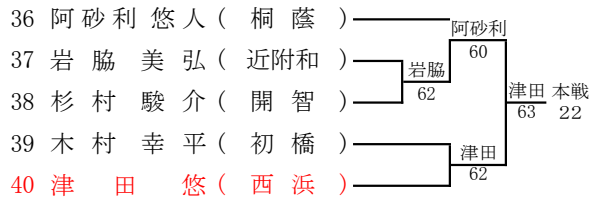

令和4年度 和歌山市中学校体育連盟テニスの部夏季大会
兼 第74回和歌山県中学校総合体育大会テニスの部

<男子シングルス予選>

令和4年度 和歌山市中学校体育連盟テニスの部夏季大会
兼 第74回和歌山県中学校総合体育大会テニスの部

<男子シングルス本戦>

1R 2R QF SF F SF QF 2R 1R

シード

- 1 渡辺 大翔
- 2 大西 寛太郎
- 3~4 宮川 陽南太
- 正野 貴之

シード