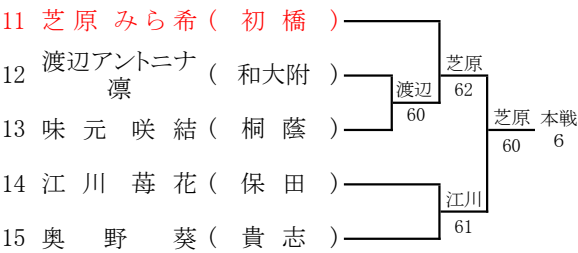

令和4年度 和歌山市中学校体育連盟テニスの部夏季大会
兼 第74回和歌山県中学校総合体育大会テニスの部

<女子シングルス予選>