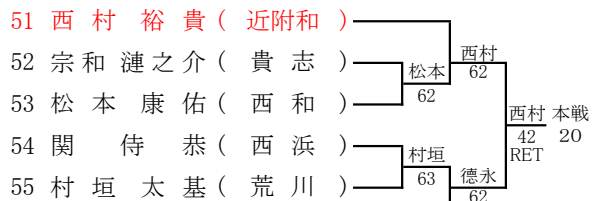

令和4年度 和歌山市中学校体育連盟テニスの部夏季大会
兼 第74回和歌山県中学校総合体育大会テニスの部

<男子シングルス予選>

令和4年度 和歌山市中学校体育連盟テニスの部夏季大会
兼 第74回和歌山県中学校総合体育大会テニスの部

<男子シングルス本戦>

1R 2R QF SF F SF QF 2R 1R

シード

- 1 渡辺 大翔
- 2 大西 寛太郎
- 3~4 宮川 陽南太
- 正野 貴之

シード