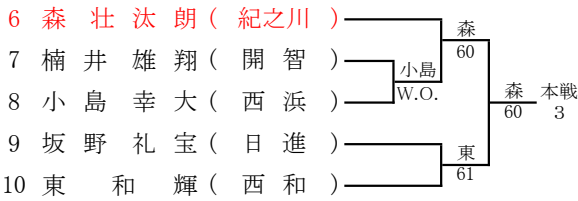

令和4年度 和歌山市中学校体育連盟テニスの部夏季大会
兼 第74回和歌山県中学校総合体育大会テニスの部

<男子シングルス予選>

令和4年度 和歌山市中学校体育連盟テニスの部夏季大会
兼 第74回和歌山県中学校総合体育大会テニスの部

<男子シングルス本戦>

1R 2R QF SF F SF QF 2R 1R

シード

- 1 渡辺 大翔
- 2 大西 寛太郎
- 3~4 宮川 陽南太
- 正野 貴之

シード