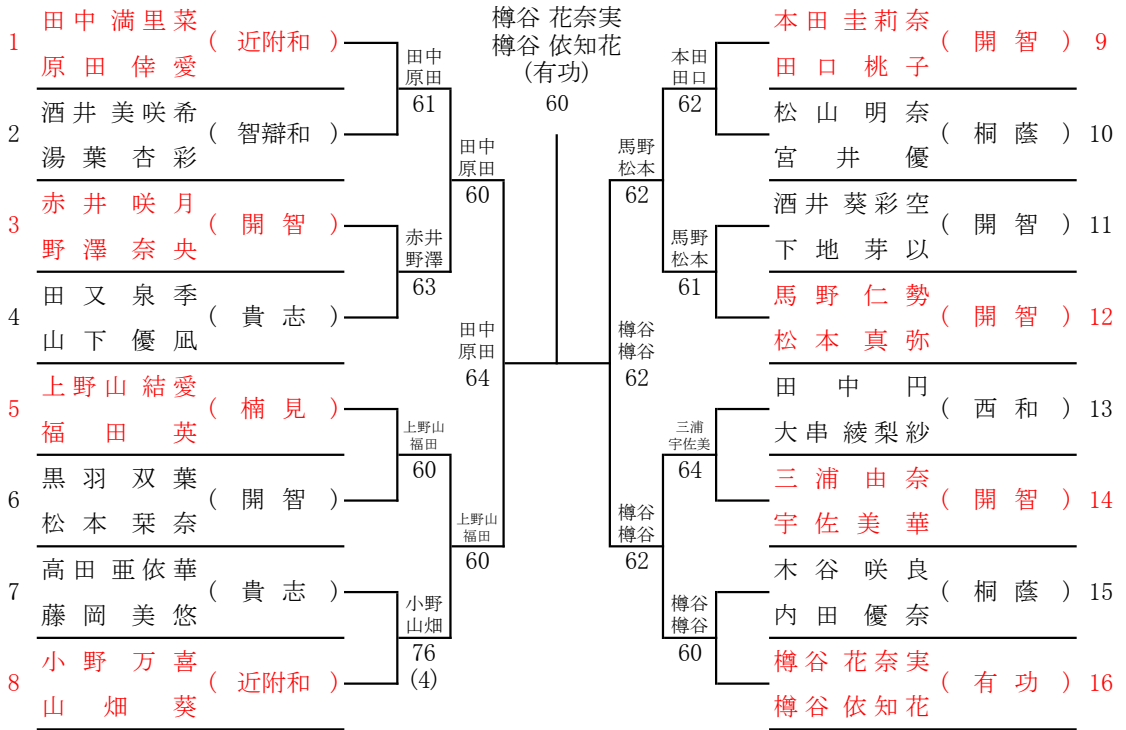

44	布施 雅弘 (近附和)	布施宮崎 62	佐々木石田 本戦 4
45	宮崎 幹大 (近附和)		
46	平尾 明日都 (桐蔭)	助口畑中 63	
47	釣谷 京介 (西和)	田村宮尾 62	
48	助口 直太 (智辯和)		
49	畑中 健吾 (西和)	佐々木石田 62	
50	金山 瑛太 (開智)		
51	片山 太俊 (開智)	佐々木石田 62	
52	田村 優弥 (開智)		
53	宮尾 侑樹 (開智)	佐々木石田 62	
54	佐々木 大豪 (開智)		
55	石田 和暉 (開智)	佐々木石田 62	
56	石田 和暉 (開智)		

令和4年度 和歌山市中学校体育連盟テニスの部夏季大会
兼 第74回和歌山県中学校総合体育大会テニスの部

<男子ダブルス本戦>

1R 2R SF F SF 2R 1R

シード
 1 木村・川上
 2 高井・新田
 3~4 壹岐・金子
 大桑・坂辻

シード
 5~8 芝・渡邊
 竹島・中原
 池田・尾崎
 秋月・上高家

令和4年度 和歌山市中学校体育連盟テニスの部夏季大会
兼 第74回和歌山県中学校総合体育大会テニスの部

<女子ダブルス予選>

令和4年度 和歌山市中学校体育連盟テニスの部夏季大会
兼 第74回和歌山県中学校総合体育大会テニスの部

<女子ダブルス本戦>

1R 2R SF F SF 2R 1R

シード
 1 田中・原田
 2 樽谷・樽谷
 3~4 馬野・松本
 上野山・福田

シード
 5~8 三浦・宇佐美
 赤井・野澤
 高田・藤岡
 松山・宮井

令和4年度 和歌山市中学校体育連盟テニスの部夏季大会
兼 第74回和歌山県中学校総合体育大会テニスの部