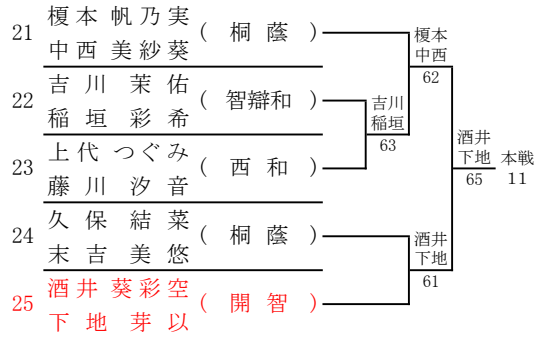

44	布施 雅弘 (近附和)	布施宮崎 62	佐々木石田 本戦 4
45	宮崎 幹大 (近附和)		
46	平尾 明日都 (桐蔭)	助口畑中 63	
47	釣谷 京介 (西和)	田村宮尾 62	
48	助口 直太 (智辯和)		
49	畑中 健吾 (西和)	佐々木石田 62	
50	金山 瑛太 (開智)		
51	片山 太俊 (開智)	佐々木石田 62	
52	田村 優弥 (開智)		
53	宮尾 侑樹 (開智)	佐々木石田 62	
54	佐々木 大豪 (開智)		
55	石田 和暉 (開智)	佐々木石田 62	
56	石田 和暉 (開智)		

令和4年度 和歌山市中学校体育連盟テニスの部夏季大会
兼 第74回和歌山県中学校総合体育大会テニスの部

<男子ダブルス本戦>

1R 2R SF F SF 2R 1R

シード
 1 木村・川上
 2 高井・新田
 3~4 壹岐・金子
 大桑・坂辻

シード
 5~8 芝・渡邊
 竹島・中原
 池田・尾崎
 秋月・上高家

令和4年度 和歌山市中学校体育連盟テニスの部夏季大会
兼 第74回和歌山県中学校総合体育大会テニスの部

<女子ダブルス予選>

令和4年度 和歌山市中学校体育連盟テニスの部夏季大会
兼 第74回和歌山県中学校総合体育大会テニスの部

<女子ダブルス本戦>

1R 2R SF F SF 2R 1R

シード
 1 田中・原田
 2 樽谷・樽谷
 3~4 馬野・松本
 上野山・福田

シード
 5~8 三浦・宇佐美
 赤井・野澤
 高田・藤岡
 松山・宮井

令和4年度 和歌山市中学校体育連盟テニスの部夏季大会
兼 第74回和歌山県中学校総合体育大会テニスの部