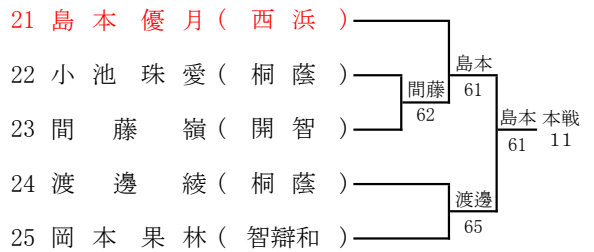

令和4年度 和歌山市中学校体育連盟テニスの部夏季大会
兼 第74回和歌山県中学校総合体育大会テニスの部

<女子シングルス予選>