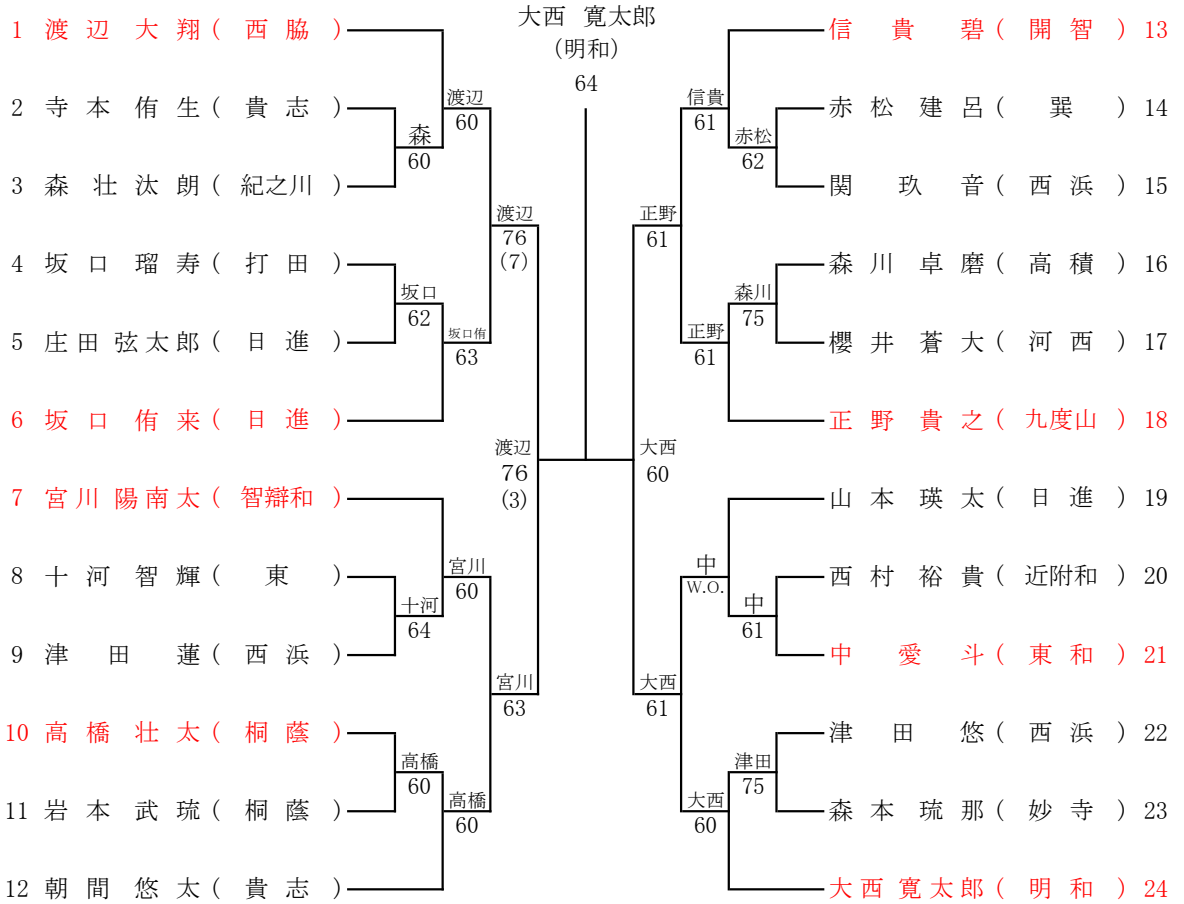

令和4年度 和歌山市中学校体育連盟テニスの部夏季大会
兼 第74回和歌山県中学校総合体育大会テニスの部

<男子シングルス予選>

令和4年度 和歌山市中学校体育連盟テニスの部夏季大会
兼 第74回和歌山県中学校総合体育大会テニスの部

<男子シングルス本戦>

1R 2R QF SF F SF QF 2R 1R

シード

- 1 渡辺 大翔
- 2 大西 寛太郎
- 3~4 宮川 陽南太
- 正野 貴之

シード

<男子ダブルス予選>

1	高木 陽太 (西脇)	高木西村 60	高木西村 本戦 6
2	西村 陽向 (桐蔭)		
3	新津 葉瑠 (近附和)	新津松井 62	
4	松井 宏道 (智辯和)	荒木梅田 62	
5	山根 木幹 (初橋)		
6	三宅 夏丸 (近附和)	荒木梅田 64	
7	左近 太一 (初橋)		
8	辻本 悠真 (近附和)	牧松井 62	
9	荒木 颯太 (西浜)	松井 克磨	
10	梅田 泰希 (西浜)		
11	岩本 康希 (西浜)	松井 克磨	
12	川村 漣 (西浜)		
13	牧 優希 (西浜)	松井 克磨	
14	松井 克磨 (西浜)		