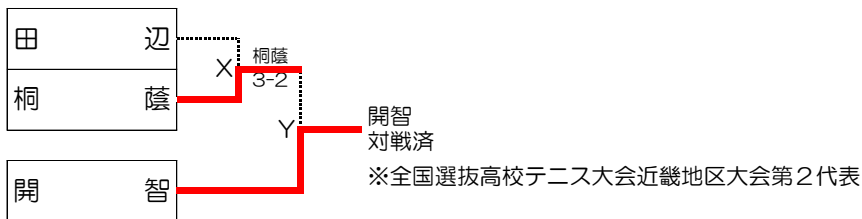

令和5年度和歌山県高等学校新人テニス大会団体の部
兼 第46回全国選抜高校テニス大会和歌山県大会

大会日程 令和5年10月21日(土)～10月22日(日)
大会会場 和歌山市立つつじが丘テニスコート

男子団体

男子順位決定戦

※本戦結果を優先する

女子団体

女子順位決定戦

※本戦結果を優先する