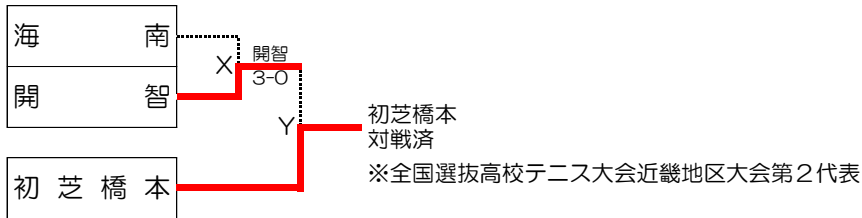

令和5年度和歌山県高等学校新人テニス大会団体の部
兼 第46回全国選抜高校テニス大会和歌山県大会

大会日程 令和5年10月21日(土)～10月22日(日)
大会会場 和歌山市立つつじが丘テニスコート

男子団体

男子順位決定戦

※本戦結果を優先する

女子団体

女子順位決定戦

※本戦結果を優先する