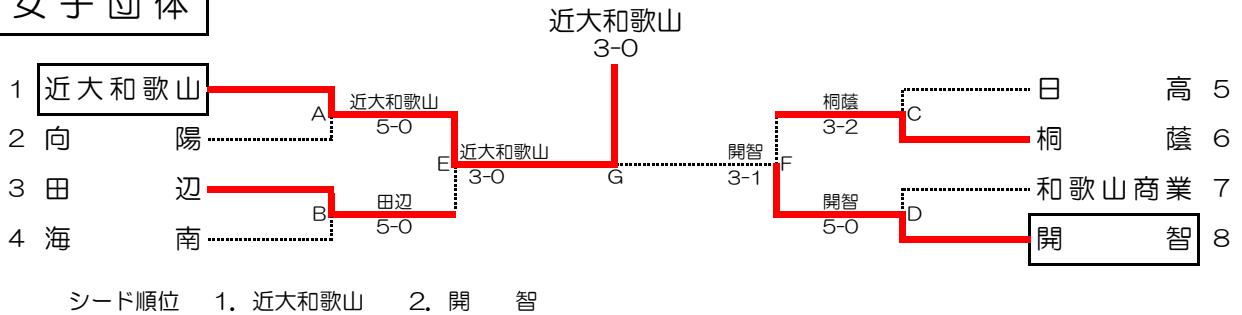

令和5年度和歌山県高等学校新人テニス大会団体の部
兼 第46回全国選抜高校テニス大会和歌山県大会

大会日程 令和5年10月21日(土)～10月22日(日)
大会会場 和歌山市立つつじが丘テニスコート

男子団体

男子順位決定戦

※本戦結果を優先する

女子団体

女子順位決定戦

※本戦結果を優先する