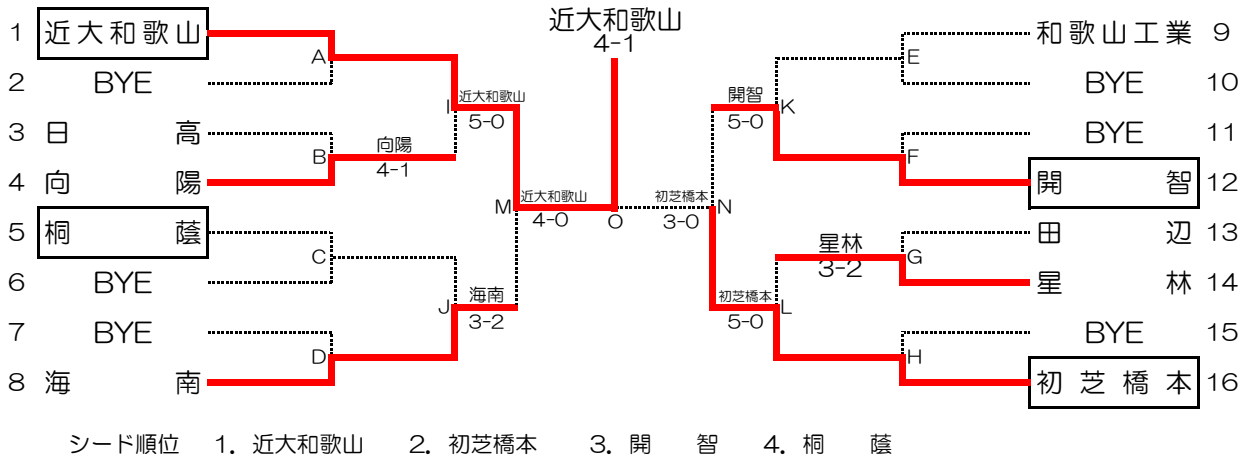

令和5年度和歌山県高等学校新人テニス大会団体の部
兼 第46回全国選抜高校テニス大会和歌山県大会

大会日程 令和5年10月21日(土)～10月22日(日)
大会会場 和歌山市立つつじが丘テニスコート

男子団体

男子順位決定戦

※本戦結果を優先する

女子団体

女子順位決定戦

※本戦結果を優先する

	男子団体	女子団体
優勝	近畿大学附属和歌山高等学校	近畿大学附属和歌山高等学校
準優勝	初芝橋本高等学校	開智高等学校
第3位	開智高等学校	和歌山県立桐蔭高等学校
第3位	和歌山県立海南高等学校	和歌山県立田辺高等学校

男子団体詳細結果

1R2	3	日高	1-4	向陽	4
S1		輪宝 星天①	16	向山 昂穂①	
D1		尾上 皓② 清水 瑛亮①	75	鯨 光希① 山東 麗志①	
S2		馬部兼太郎①	46	田中慈英斗①	
D2			06	芝田 榮道② 花谷 賢志②	
S3			06	紀野 快吏①	

1R7	13	田辺	2-3	星林	14
S1		後藤 圭吾②	06	寒川 維吹①	
D1		坂口 啓人② 三栖 伊織②	64	中谷 祐仁② 吉野 航生②	
S2		松江 優輝②	26	津田 蓮①	
D2		尾原 心② 垣本 礼央②	36	大澤 玄② 森川 卓磨①	
S3		瀧本 陸①	64	小林 大騎②	

2R1	1	近大和歌山	5-0	向陽	4
S1		堅田 悠生②	60	向山 昂穂①	
D1		高原 優雅① 西岡 俊弥②	60	鯨 光希① 山東 麗志①	
S2		木下 拓海②	60	田中慈英斗①	
D2		伊藤 尊迅① 川上泰史①	60	芝田 榮道② 花谷 賢志②	
S3		木野 晃誠②	60	紀野 快吏①	