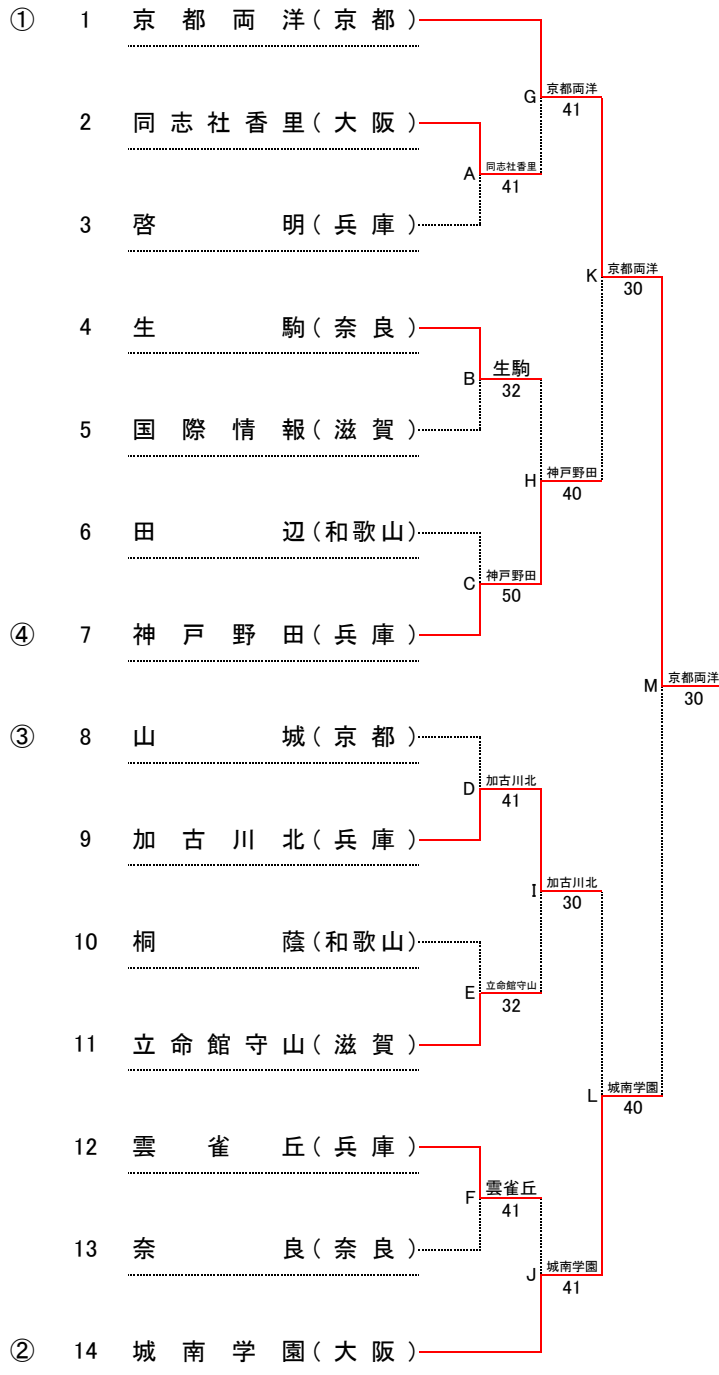

大正製薬リポビタン 第46回 全国選抜高校テニス大会近畿地区大会 団体Ⅱ部

令和5年11月12日(日)
しあわせの村テニスコート

女子団体Ⅱ部