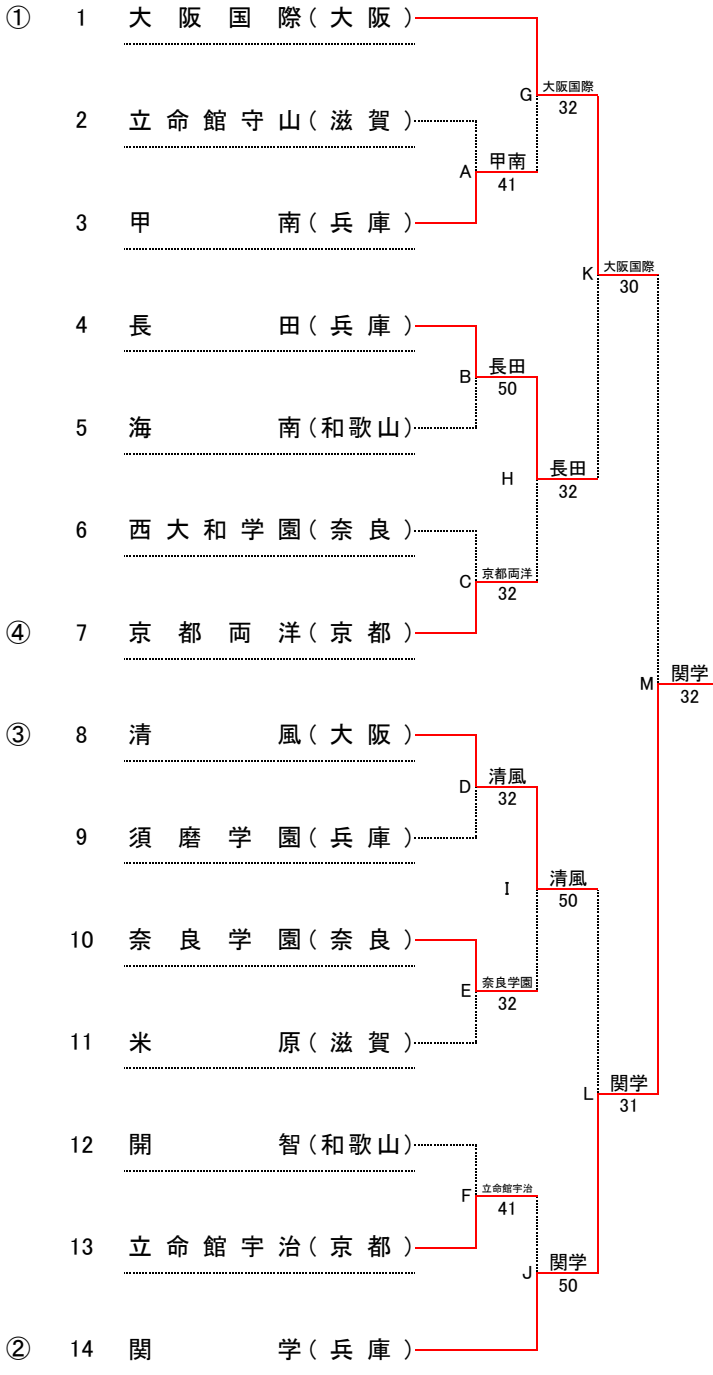

大正製薬リポビタン 第46回 全国選抜高校テニス大会近畿地区大会 団体Ⅱ部

令和5年11月11日(土)
しあわせの村テニスコート

男子団体Ⅱ部

コンソレーション

順位

1位	関学 高等学校
2位	大阪国際 高等学校
3位	長田 高等学校
3位	清風 高等学校
5位	甲南 高等学校
5位	京都両洋 高等学校
5位	奈良学園 高等学校
5位	立命館宇治 高等学校
9位	立命館守山 高等学校
9位	海南 高等学校
9位	西大和学園 高等学校
9位	須磨学園 高等学校
9位	米原 高等学校
9位	開智 高等学校

シード順位

- 1位 大阪国際(大阪)
- 2位 関学(兵庫)
- 3位 清風(大阪)
- 4位 京都両洋(京都)