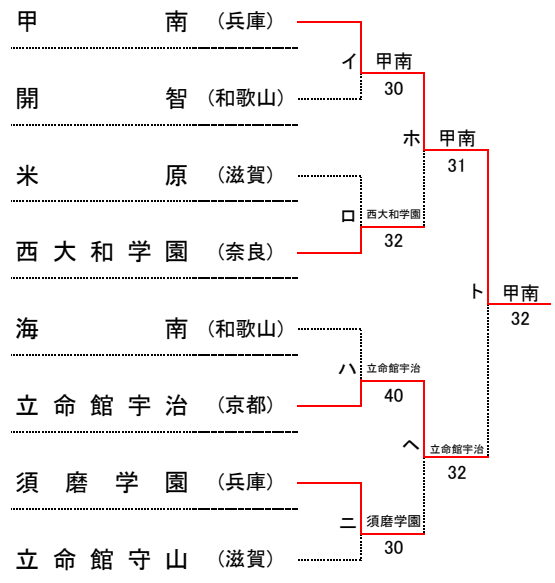

大正製薬リポビタン 第46回 全国選抜高校テニス大会近畿地区大会 団体Ⅱ部

令和5年11月11日(土)
しあわせの村テニスコート

男子団体Ⅱ部

コンソレーション

順位

1位	関学 高等学校
2位	大阪国際 高等学校
3位	長田 高等学校
3位	清風 高等学校
5位	甲南 高等学校
5位	京都両洋 高等学校
5位	奈良学園 高等学校
5位	立命館宇治 高等学校
9位	立命館守山 高等学校
9位	海南 高等学校
9位	西大和学園 高等学校
9位	須磨学園 高等学校
9位	米原 高等学校
9位	開智 高等学校

シード順位

- 1位 大阪国際(大阪)
- 2位 関学(兵庫)
- 3位 清風(大阪)
- 4位 京都両洋(京都)