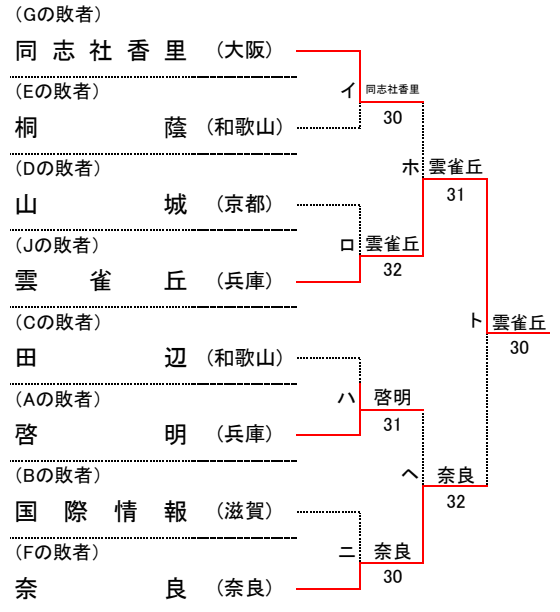

コンソレーション

順位

1位	京都両洋	高等学校
2位	城南学園	高等学校
3位	神戸野田	高等学校
3位	加古川北	高等学校
5位	同志社香里	高等学校
5位	生駒	高等学校
5位	立命館守山	高等学校
5位	雲雀丘	高等学校
9位	啓明	高等学校
9位	国際情報	高等学校
9位	田辺	高等学校
9位	山城	高等学校
9位	桐蔭	高等学校
9位	奈良	高等学校

シード順位

- 1位 京都両洋(京都)
- 2位 城南学園(大阪)
- 3位 神戸野田(兵庫)
- 4位 山城(京都)