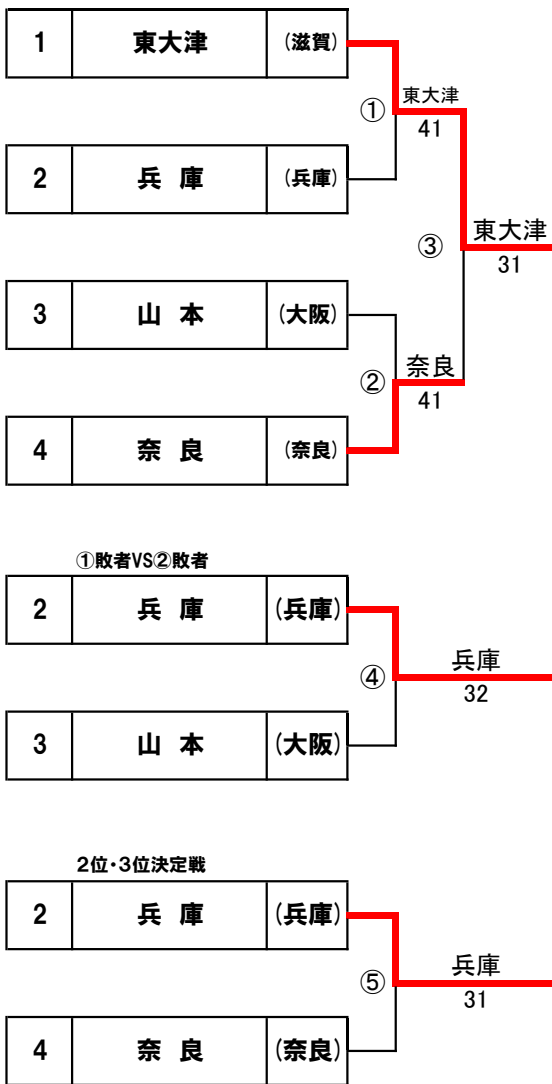

第21回近畿公立高等学校テニス大会

<予選ラウンド>

2024年1月5日(金)・6日(土)
マリンテニスパーク北村

各ブロック4校による予選ラウンド

2R③勝者を1位とする。

1R①②敗者同士が対戦し勝者が2R③敗者と対戦していなければ2位・3位決定戦を行なう。

ブロックシード ブロックA/東大津(滋賀) ブロックB/加古川北(兵庫) ブロックC/山城(京都) ブロックD/県立伊丹(兵庫)

【女子】ブロックA

【ブロックA順位】

1位	東大津	(滋賀)
2位	兵庫	(兵庫)
3位	奈良	(奈良)
4位	山本	(大阪)

【女子】ブロックB

【ブロックB順位】

1位	加古川北	(兵庫)
2位	膳所	(滋賀)
3位	三島	(大阪)
4位	田辺	(和歌山)

第21回近畿公立高等学校テニス大会

<予選ラウンド>

2024年1月5日(金)・6日(土)
マリンテニスパーク北村