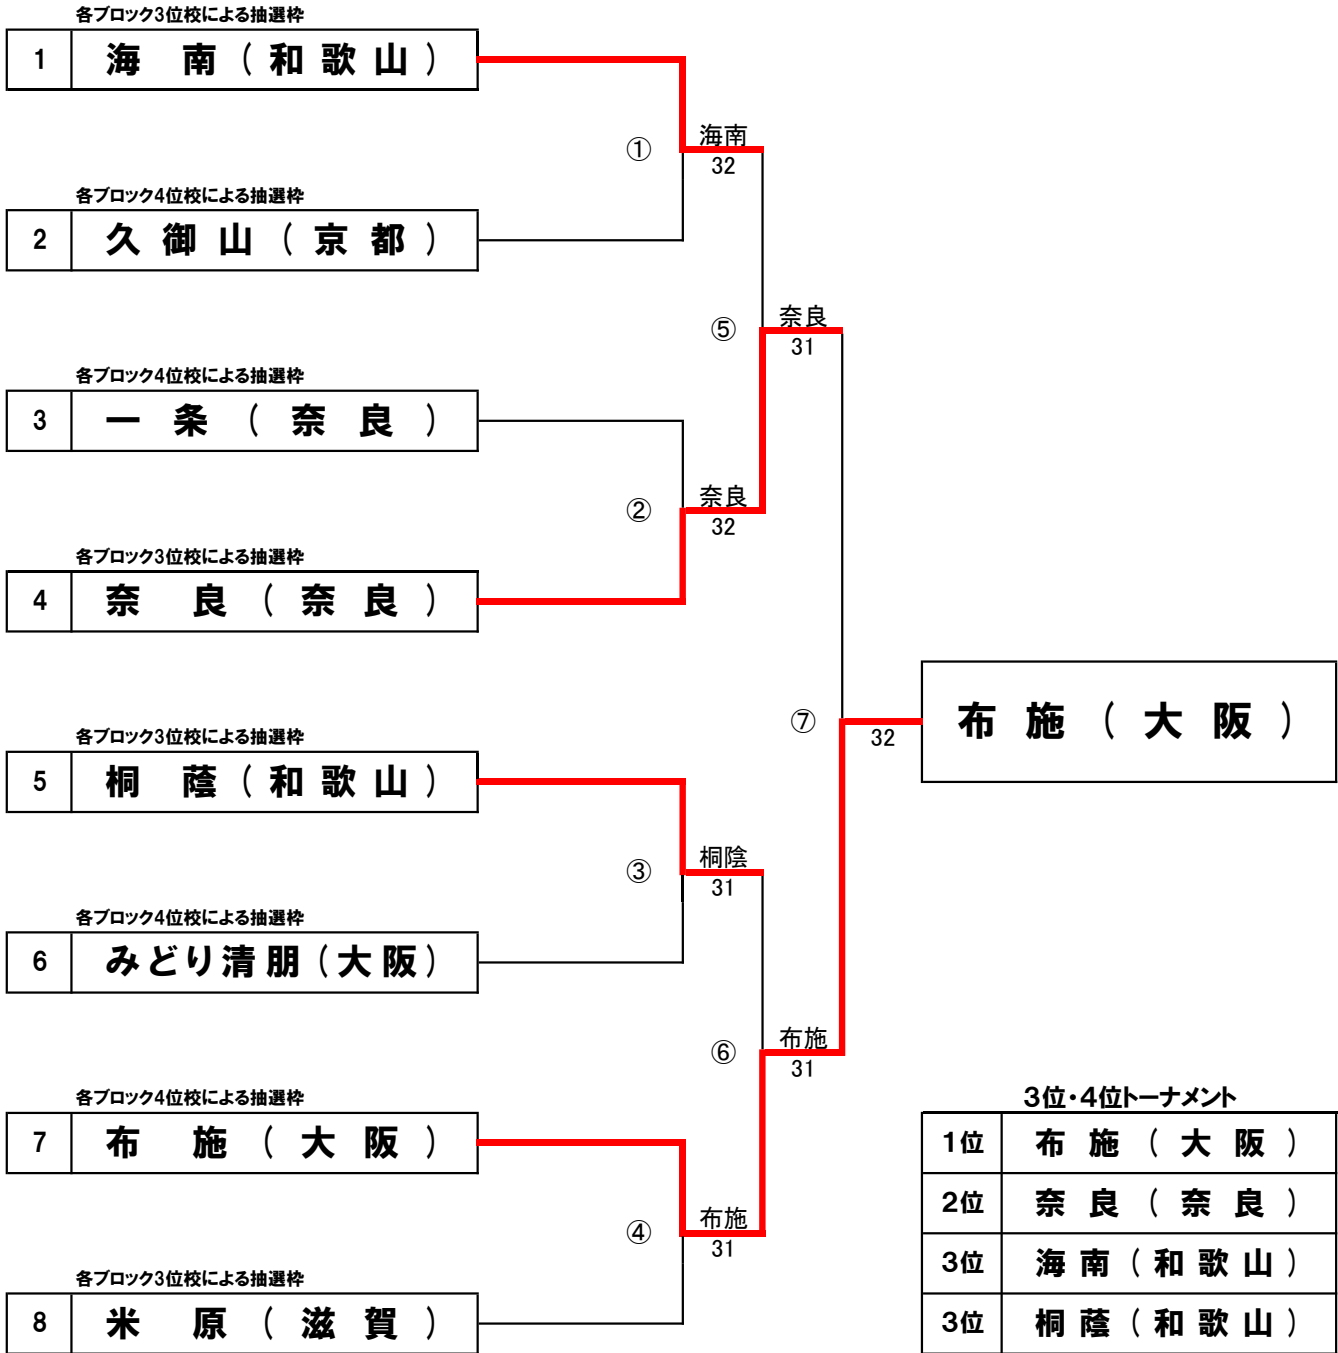

【ブロックA順位】

1位	長田	(兵庫)
2位	春日丘	(大阪)
3位	米原	(滋賀)
4位	一条	(奈良)

【男子】ブロックB

【ブロックB順位】

1位	膳所	(滋賀)
2位	明石城西	(兵庫)
3位	海南	(和歌山)
4位	みどり清朋	(大阪)

第21回近畿公立高等学校テニス大会

<予選ラウンド>

2024年1月5日(金)・6日(土)
マリンテニスパーク北村

【ブロックD順位】

1位	向陽	(京都)
2位	市立西宮	(兵庫)
3位	桐蔭	(和歌山)
4位	布施	(大阪)

第21回近畿公立高等学校テニス大会

<決勝トーナメント>

2024年1月5日(金)・6日(土)
マリンテニスパーク北村

各予選ブロック1、2位校計8校によるトーナメント

①C・Dブロック1位校による抽選(ドローNo.4、5に入ります) ②各ブロック2位校による抽選(ドローNo.2、3、6、7に入ります)

【男子】

3位決定戦

第21回近畿公立高等学校テニス大会 <3位・4位トーナメント>

2024年1月5日(金)・6日(土)
マリンテニスパーク北村

各予選ブロック3、4位校計8校によるトーナメント

①各ブロック3位校による抽選(ドローNo.1、4、5、8に入ります) ②各ブロック4位校による抽選(ドローNo.2、3、6、7に入ります)

【男子】

男子リーグ戦 結果詳細