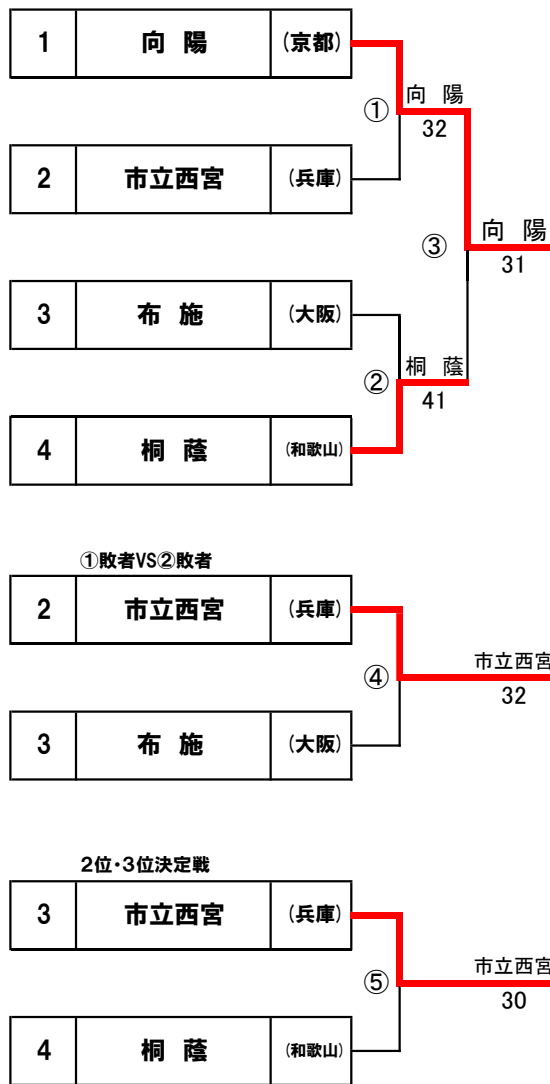

【ブロックA順位】

1位	長田	(兵庫)
2位	春日丘	(大阪)
3位	米原	(滋賀)
4位	一条	(奈良)

【男子】ブロックB

【ブロックB順位】

1位	膳所	(滋賀)
2位	明石城西	(兵庫)
3位	海南	(和歌山)
4位	みどり清朋	(大阪)

第21回近畿公立高等学校テニス大会

<予選ラウンド>

2024年1月5日(金)・6日(土)
マリンテニスパーク北村

各ブロック4校による予選ラウンド

2R③勝者を1位とする。

1R①②敗者同士が対戦し勝者が2R③敗者と対戦していなければ2位・3位決定戦を行なう。

ブロックシード ブロックA/長田(兵庫) ブロックB/膳所(滋賀) ブロックC/天王寺(大阪) ブロックD/向陽(京都)

【男子】ブロックC

【ブロックC順位】

1位	天王寺	(大阪)
2位	葺合	(兵庫)
3位	奈良	(奈良)
4位	久御山	(京都)

【男子】ブロックD

【ブロックD順位】

1位	向陽	(京都)
2位	市立西宮	(兵庫)
3位	桐蔭	(和歌山)
4位	布施	(大阪)

第21回近畿公立高等学校テニス大会

<決勝トーナメント>

2024年1月5日(金)・6日(土)
マリンテニスパーク北村

各予選ブロック1、2位校計8校によるトーナメント

①C・Dブロック1位校による抽選(ドローNo.4、5に入ります) ②各ブロック2位校による抽選(ドローNo.2、3、6、7に入ります)

【男子】

3位決定戦

第21回近畿公立高等学校テニス大会 <3位・4位トーナメント>

2024年1月5日(金)・6日(土)
マリンテニスパーク北村

各予選ブロック3、4位校計8校によるトーナメント

①各ブロック3位校による抽選(ドローNo.1、4、5、8に入ります) ②各ブロック4位校による抽選(ドローNo.2、3、6、7に入ります)

【男子】

男子リーグ戦 結果詳細