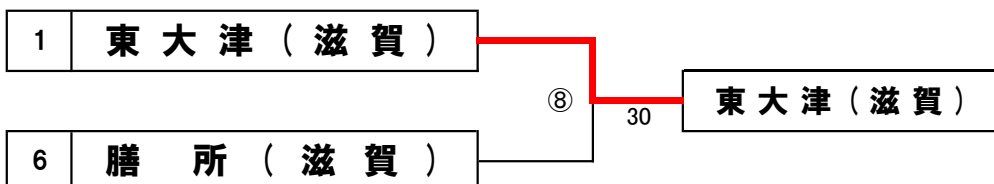

第21回近畿公立高等学校テニス大会

<決勝トーナメント>

2024年1月5日(金)・6日(土)
マリンテニスパーク北村

各予選ブロック1、2位校計8校によるトーナメント

①C・Dブロック1位校による抽選(ドローNo.4、5に入ります) ②各ブロック2位校による抽選(ドローNo.2、3、6、7に入ります)

【女子】

3位決定戦