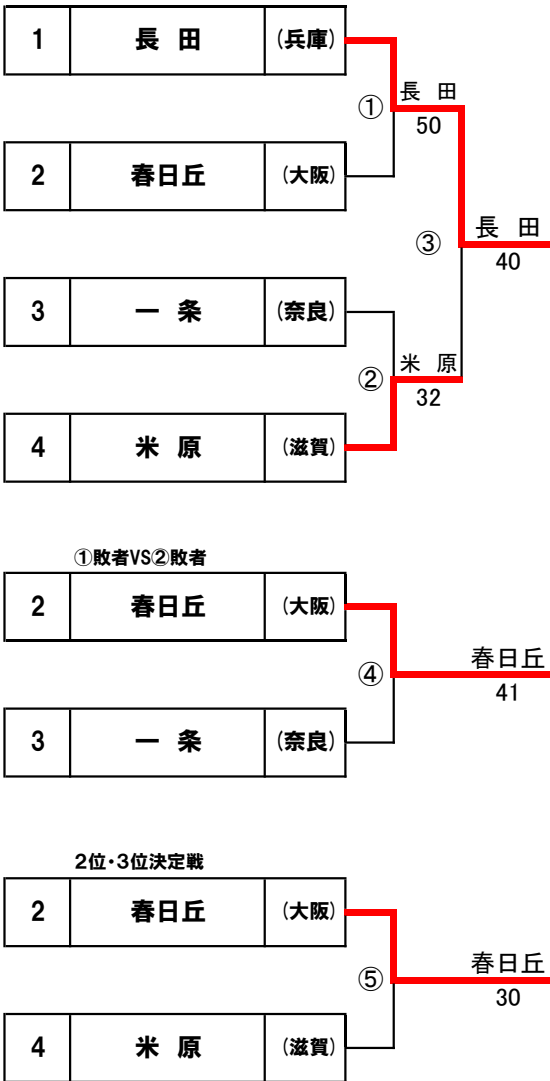

第21回近畿公立高等学校テニス大会

<予選ラウンド>

2024年1月5日(金)・6日(土)
マリンテニスパーク北村

各ブロック4校による予選ラウンド

2R③勝者を1位とする。

1R①②敗者同士が対戦し勝者が2R③敗者と対戦していなければ2位・3位決定戦を行なう。

ブロックシード ブロックA/長田(兵庫) ブロックB/膳所(滋賀) ブロックC/天王寺(大阪) ブロックD/向陽(京都)

【男子】ブロックA

【ブロックA順位】

1位	長田	(兵庫)
2位	春日丘	(大阪)
3位	米原	(滋賀)
4位	一条	(奈良)

【男子】ブロックB

【ブロックB順位】

1位	膳所	(滋賀)
2位	明石城西	(兵庫)
3位	海南	(和歌山)
4位	みどり清朋	(大阪)

第21回近畿公立高等学校テニス大会

<予選ラウンド>

2024年1月5日(金)・6日(土)
マリンテニスパーク北村

各ブロック4校による予選ラウンド

2R③勝者を1位とする。

1R①②敗者同士が対戦し勝者が2R③敗者と対戦していなければ2位・3位決定戦を行なう。

ブロックシード ブロックA/長田(兵庫) ブロックB/膳所(滋賀) ブロックC/天王寺(大阪) ブロックD/向陽(京都)

【男子】ブロックC

【ブロックC順位】

1位	天王寺	(大阪)
2位	葺合	(兵庫)
3位	奈良	(奈良)
4位	久御山	(京都)

【男子】ブロックD

【ブロックD順位】

1位	向陽	(京都)
2位	市立西宮	(兵庫)
3位	桐蔭	(和歌山)
4位	布施	(大阪)

第21回近畿公立高等学校テニス大会

<決勝トーナメント>

2024年1月5日(金)・6日(土)
マリンテニスパーク北村

各予選ブロック1、2位校計8校によるトーナメント

①C・Dブロック1位校による抽選(ドローNo.4、5に入ります) ②各ブロック2位校による抽選(ドローNo.2、3、6、7に入ります)