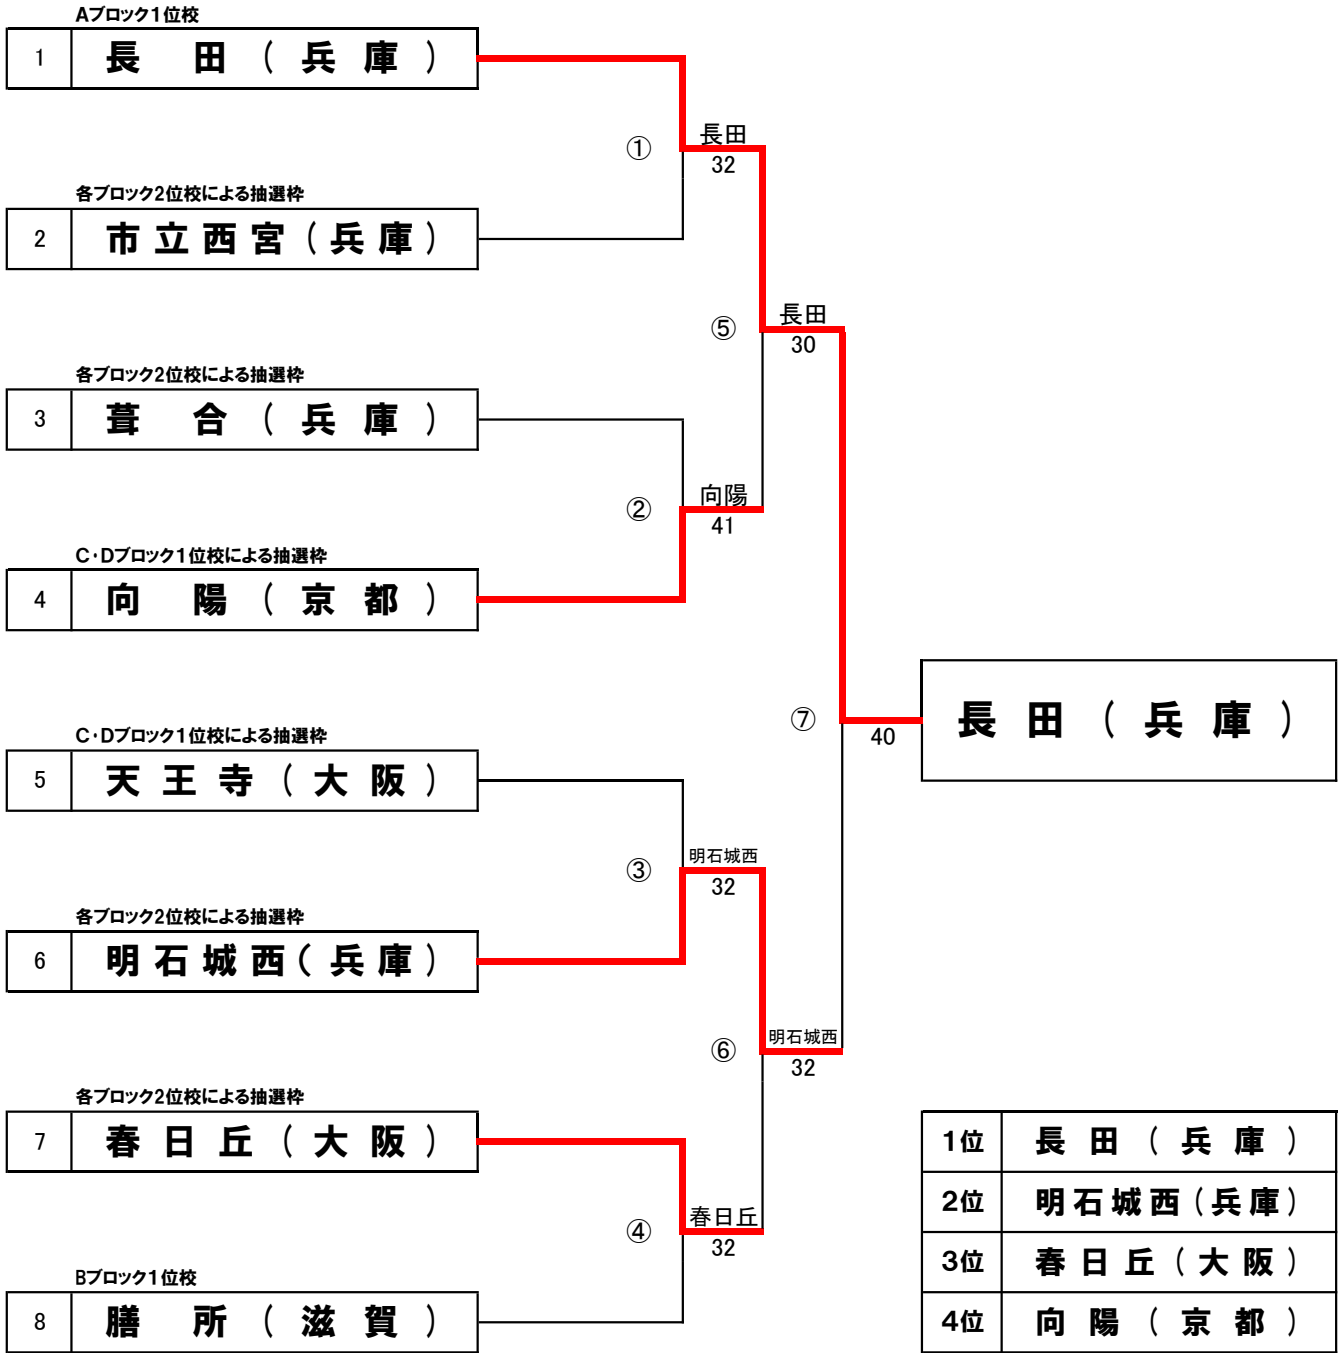

第21回近畿公立高等学校テニス大会

<予選ラウンド>

2024年1月5日(金)・6日(土)
マリンテニスパーク北村

各ブロック4校による予選ラウンド

2R③勝者を1位とする。

1R①②敗者同士が対戦し勝者が2R③敗者と対戦していなければ2位・3位決定戦を行なう。

ブロックシード ブロックA/長田(兵庫) ブロックB/膳所(滋賀) ブロックC/天王寺(大阪) ブロックD/向陽(京都)

【男子】ブロックA

【ブロックA順位】

1位	長田	(兵庫)
2位	春日丘	(大阪)
3位	米原	(滋賀)
4位	一条	(奈良)

【男子】ブロックB

【ブロックB順位】

1位	膳所	(滋賀)
2位	明石城西	(兵庫)
3位	海南	(和歌山)
4位	みどり清朋	(大阪)

第21回近畿公立高等学校テニス大会

<予選ラウンド>

2024年1月5日(金)・6日(土)
マリンテニスパーク北村

【ブロックD順位】

1位	向陽	(京都)
2位	市立西宮	(兵庫)
3位	桐蔭	(和歌山)
4位	布施	(大阪)

第21回近畿公立高等学校テニス大会

<決勝トーナメント>

2024年1月5日(金)・6日(土)
マリンテニスパーク北村

各予選ブロック1、2位校計8校によるトーナメント

①C・Dブロック1位校による抽選(ドローNo.4、5に入ります) ②各ブロック2位校による抽選(ドローNo.2、3、6、7に入ります)

【男子】

3位決定戦

第21回近畿公立高等学校テニス大会 <3位・4位トーナメント>

2024年1月5日(金)・6日(土)
マリンテニスパーク北村

各予選ブロック3、4位校計8校によるトーナメント

①各ブロック3位校による抽選(ドローNo.1、4、5、8に入ります) ②各ブロック4位校による抽選(ドローNo.2、3、6、7に入ります)

【男子】

男子リーグ戦 結果詳細