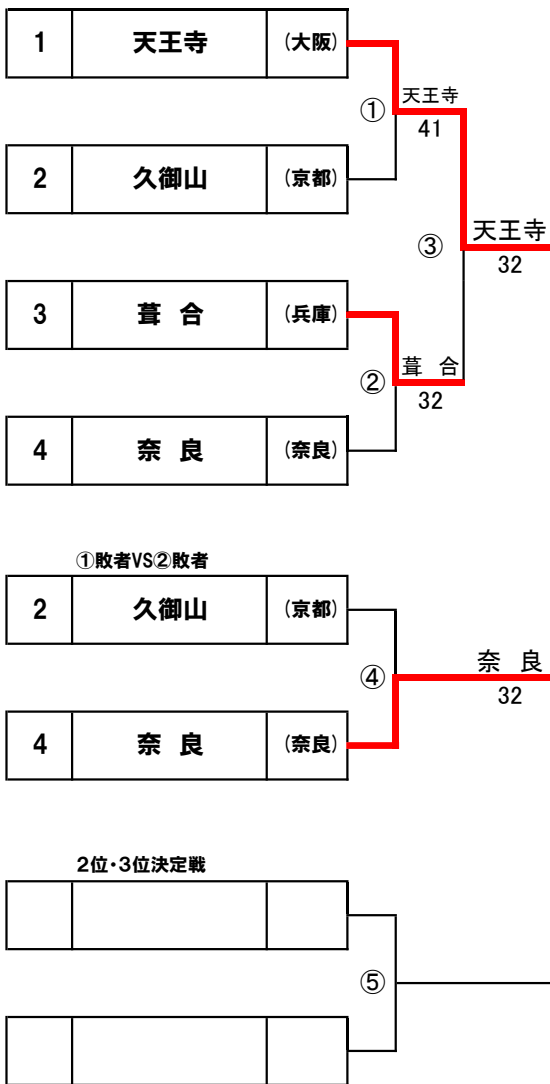

第21回近畿公立高等学校テニス大会

<予選ラウンド>

2024年1月5日(金)・6日(土)
マリンテニスパーク北村

各ブロック4校による予選ラウンド

2R③勝者を1位とする。

1R①②敗者同士が対戦し勝者が2R③敗者と対戦していなければ2位・3位決定戦を行なう。

ブロックシード ブロックA/長田(兵庫) ブロックB/膳所(滋賀) ブロックC/天王寺(大阪) ブロックD/向陽(京都)

【男子】ブロックA

【ブロックA順位】

1位	長田	(兵庫)
2位	春日丘	(大阪)
3位	米原	(滋賀)
4位	一条	(奈良)

【男子】ブロックB

【ブロックB順位】

1位	膳所	(滋賀)
2位	明石城西	(兵庫)
3位	海南	(和歌山)
4位	みどり清朋	(大阪)

第21回近畿公立高等学校テニス大会

<予選ラウンド>

2024年1月5日(金)・6日(土)
マリンテニスパーク北村

各ブロック4校による予選ラウンド

2R③勝者を1位とする。

1R①②敗者同士が対戦し勝者が2R③敗者と対戦していなければ2位・3位決定戦を行なう。

ブロックシード ブロックA/長田(兵庫) ブロックB/膳所(滋賀) ブロックC/天王寺(大阪) ブロックD/向陽(京都)

【男子】ブロックC

【ブロックC順位】

1位	天王寺	(大阪)
2位	葺合	(兵庫)
3位	奈良	(奈良)
4位	久御山	(京都)

【男子】ブロックD

【ブロックD順位】

1位	向陽	(京都)
2位	市立西宮	(兵庫)
3位	桐蔭	(和歌山)
4位	布施	(大阪)

第21回近畿公立高等学校テニス大会

<決勝トーナメント>

2024年1月5日(金)・6日(土)
マリンテニスパーク北村

各予選ブロック1、2位校計8校によるトーナメント

①C・Dブロック1位校による抽選(ドローNo.4、5に入ります) ②各ブロック2位校による抽選(ドローNo.2、3、6、7に入ります)