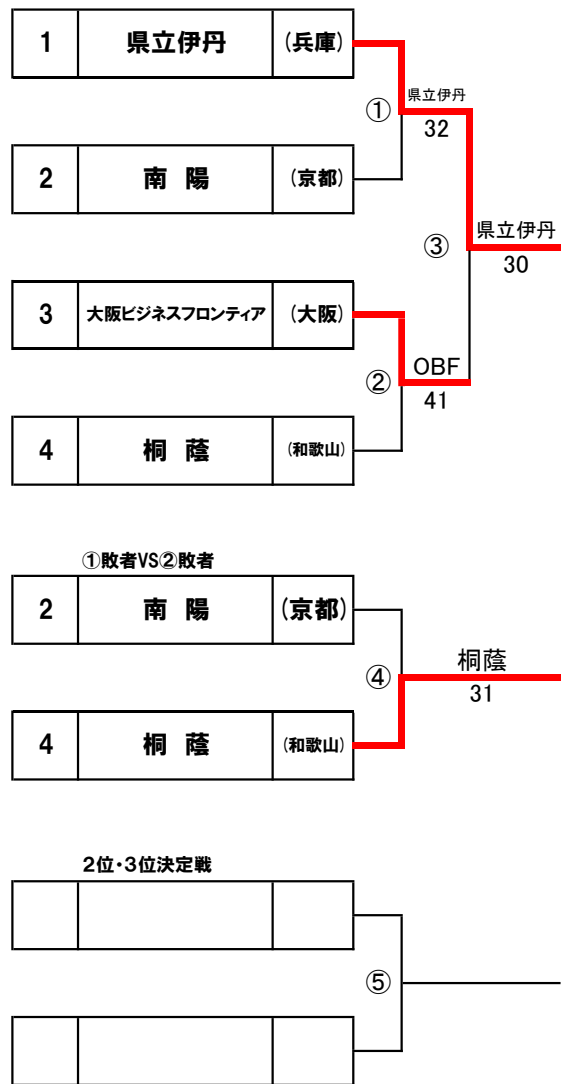

【ブロックA順位】

1位	東大津	(滋賀)
2位	兵庫	(兵庫)
3位	奈良	(奈良)
4位	山本	(大阪)

【女子】ブロックB

【ブロックB順位】

1位	加古川北	(兵庫)
2位	膳所	(滋賀)
3位	三島	(大阪)
4位	田辺	(和歌山)

第21回近畿公立高等学校テニス大会

<予選ラウンド>

2024年1月5日(金)・6日(土)
マリンテニスパーク北村

各ブロック4校による予選ラウンド

2R③勝者を1位とする。

1R①②敗者同士が対戦し勝者が2R③敗者と対戦していなければ2位・3位決定戦を行なう。

ブロックシード ブロックA/東大津(滋賀) ブロックB/加古川北(兵庫) ブロックC/山城(京都) ブロックD/県立伊丹(兵庫)

【女子】ブロックC

【ブロックC順位】

1位	山城	(京都)
2位	八尾	(大阪)
3位	姫路西	(兵庫)
4位	一条	(奈良)

【女子】ブロックD

【ブロックD順位】

1位	県立伊丹	(兵庫)
2位	大阪ビジネスフロンティア	(大阪)
3位	桐蔭	(和歌山)
4位	南陽	(京都)

第21回近畿公立高等学校テニス大会

<決勝トーナメント>

2024年1月5日(金)・6日(土)
マリンテニスパーク北村

各予選ブロック1、2位校計8校によるトーナメント

①C・Dブロック1位校による抽選(ドローNo.4、5に入ります) ②各ブロック2位校による抽選(ドローNo.2、3、6、7に入ります)