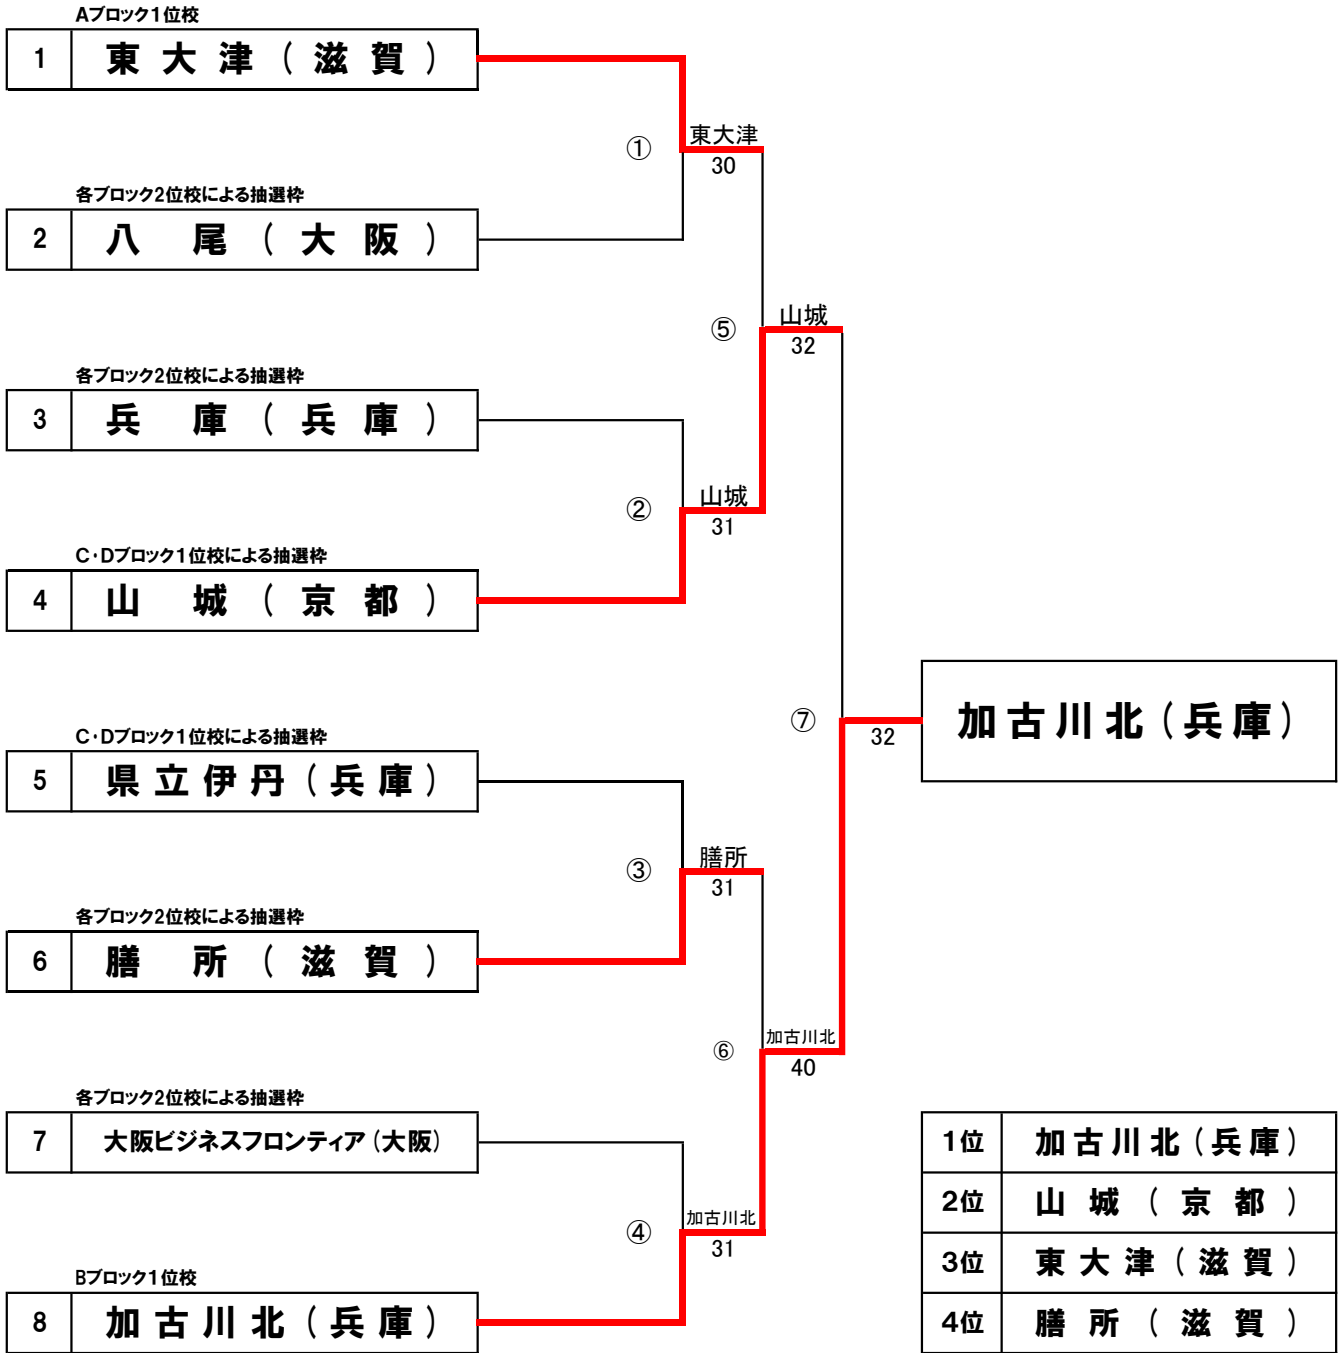

第21回近畿公立高等学校テニス大会

<決勝トーナメント>

2024年1月5日(金)・6日(土)
マリンテニスパーク北村

各予選ブロック1、2位校計8校によるトーナメント

①C・Dブロック1位校による抽選(ドローNo.4、5に入ります) ②各ブロック2位校による抽選(ドローNo.2、3、6、7に入ります)

【女子】