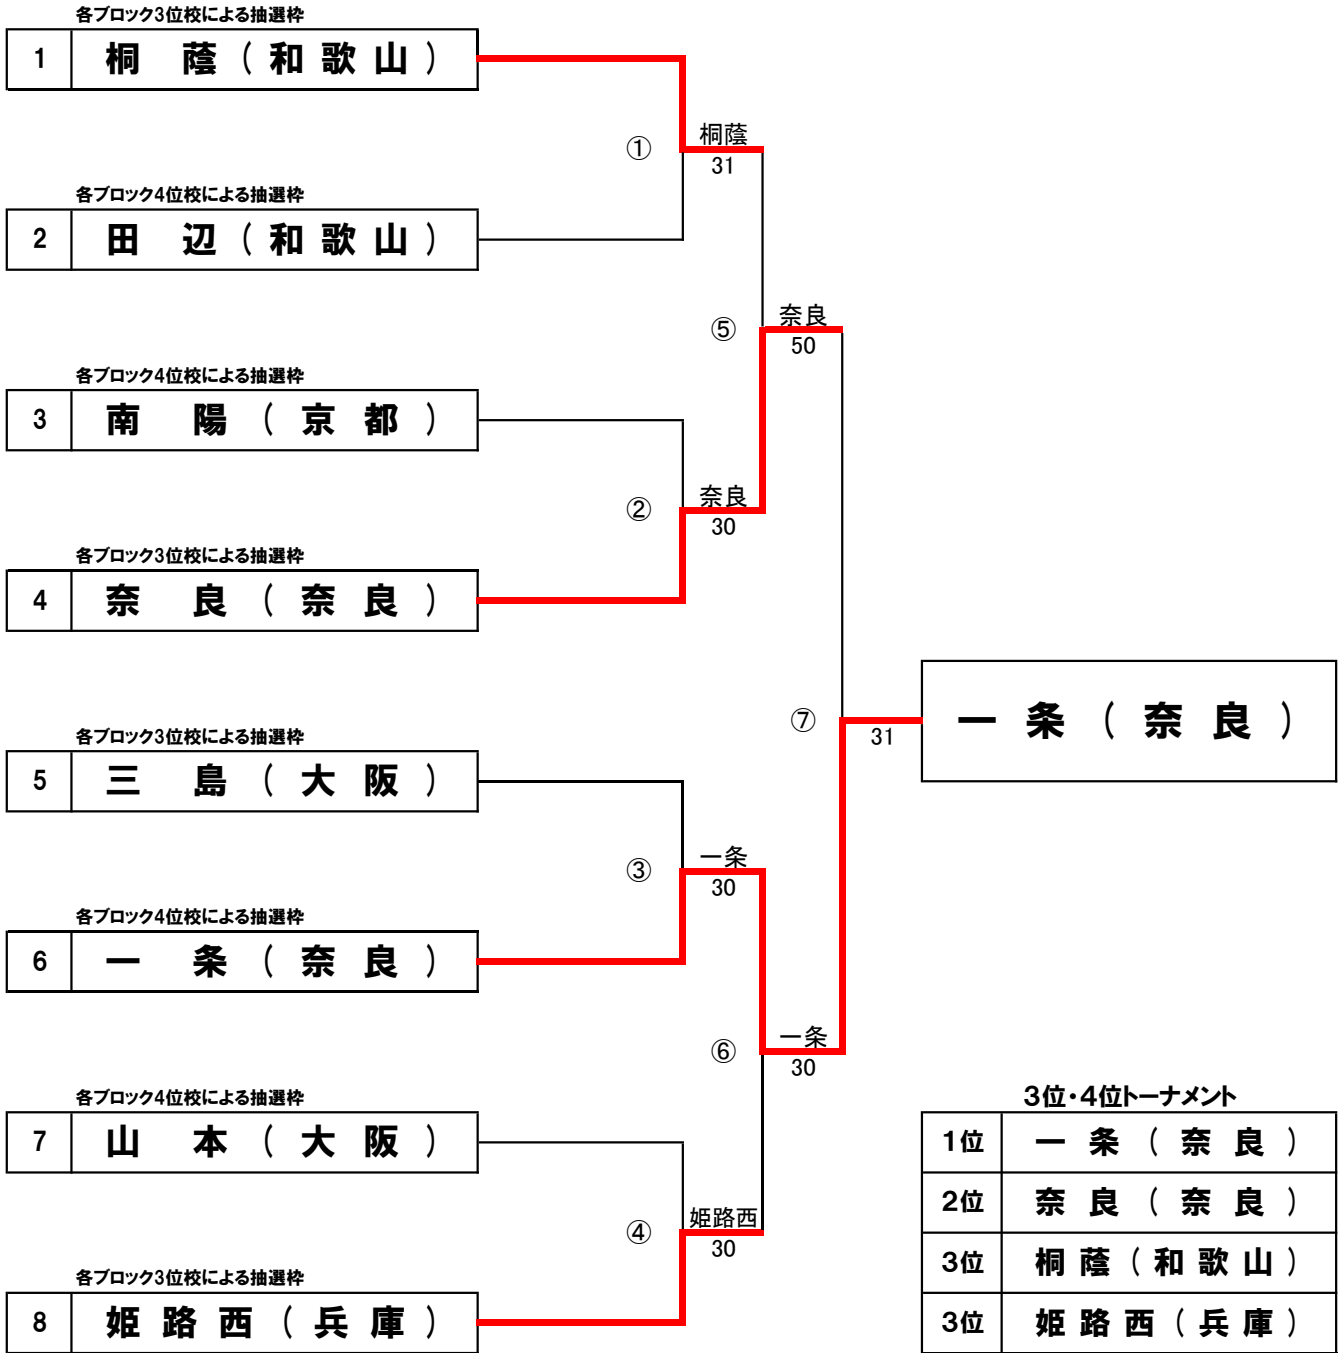

【ブロックD順位】

1位	県立伊丹	(兵庫)
2位	大阪ビジネスフロンティア	(大阪)
3位	桐蔭	(和歌山)
4位	南陽	(京都)

第21回近畿公立高等学校テニス大会

<決勝トーナメント>

2024年1月5日(金)・6日(土)
マリンテニスパーク北村

各予選ブロック1、2位校計8校によるトーナメント

①C・Dブロック1位校による抽選(ドローNo.4、5に入ります) ②各ブロック2位校による抽選(ドローNo.2、3、6、7に入ります)

【女子】

3位決定戦

第21回近畿公立高等学校テニス大会 <3位・4位トーナメント>

2024年1月5日(金)・6日(土)
マリンテニスパーク北村

各予選ブロック3、4位校計8校によるトーナメント

①各ブロック3位校による抽選(ドローNo.1、4、5、8に入ります) ②各ブロック4位校による抽選(ドローNo.2、3、6、7に入ります)

【女子】

女子リーグ戦 結果詳細