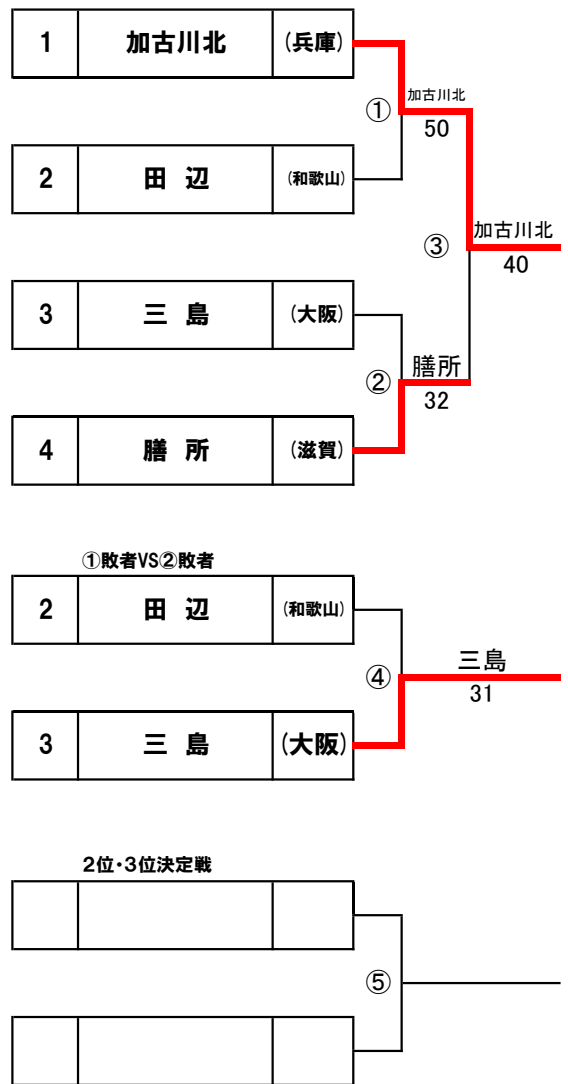

第21回近畿公立高等学校テニス大会

<予選ラウンド>

2024年1月5日(金)・6日(土)
マリンテニスパーク北村

各ブロック4校による予選ラウンド

2R③勝者を1位とする。

1R①②敗者同士が対戦し勝者が2R③敗者と対戦していなければ2位・3位決定戦を行なう。

ブロックシード ブロックA/東大津(滋賀) ブロックB/加古川北(兵庫) ブロックC/山城(京都) ブロックD/県立伊丹(兵庫)

【女子】ブロックA

【ブロックA順位】

1位	東大津	(滋賀)
2位	兵庫	(兵庫)
3位	奈良	(奈良)
4位	山本	(大阪)

【女子】ブロックB

【ブロックB順位】

1位	加古川北	(兵庫)
2位	膳所	(滋賀)
3位	三島	(大阪)
4位	田辺	(和歌山)

第21回近畿公立高等学校テニス大会

<予選ラウンド>

2024年1月5日(金)・6日(土)
マリンテニスパーク北村