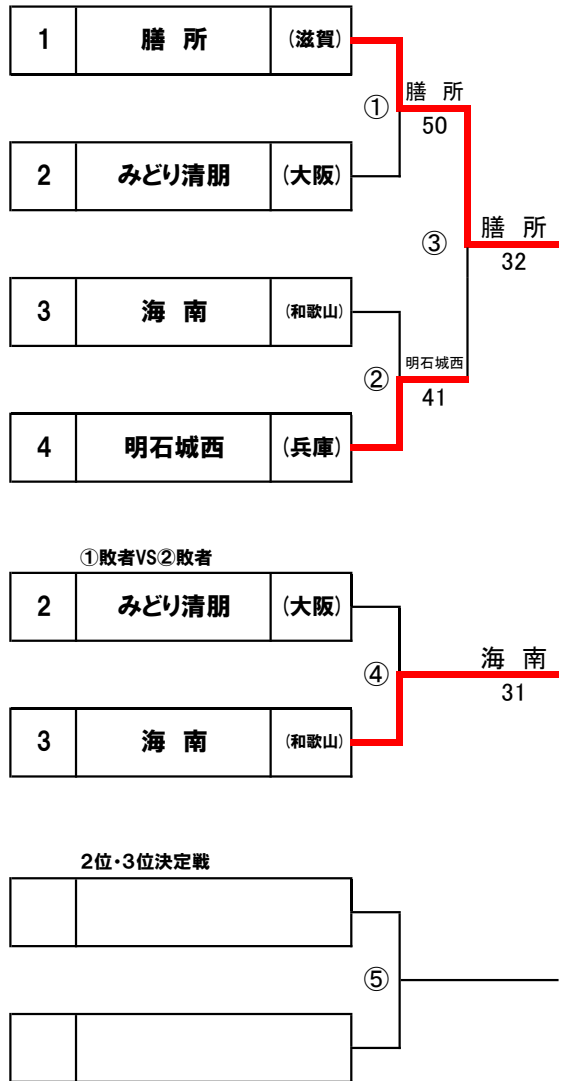

第21回近畿公立高等学校テニス大会

<予選ラウンド>

2024年1月5日(金)・6日(土)
マリンテニスパーク北村

各ブロック4校による予選ラウンド

2R③勝者を1位とする。

1R①②敗者同士が対戦し勝者が2R③敗者と対戦していなければ2位・3位決定戦を行なう。

ブロックシード ブロックA/長田(兵庫) ブロックB/膳所(滋賀) ブロックC/天王寺(大阪) ブロックD/向陽(京都)

【男子】ブロックA

【ブロックA順位】

1位	長田	(兵庫)
2位	春日丘	(大阪)
3位	米原	(滋賀)
4位	一条	(奈良)

【男子】ブロックB

【ブロックB順位】

1位	膳所	(滋賀)
2位	明石城西	(兵庫)
3位	海南	(和歌山)
4位	みどり清朋	(大阪)

第21回近畿公立高等学校テニス大会

<予選ラウンド>

2024年1月5日(金)・6日(土)
マリンテニスパーク北村

各ブロック4校による予選ラウンド

2R③勝者を1位とする。

1R①②敗者同士が対戦し勝者が2R③敗者と対戦していなければ2位・3位決定戦を行なう。

ブロックシード ブロックA/長田(兵庫) ブロックB/膳所(滋賀) ブロックC/天王寺(大阪) ブロックD/向陽(京都)

【男子】ブロックC

【ブロックC順位】

1位	天王寺	(大阪)
2位	葺合	(兵庫)
3位	奈良	(奈良)
4位	久御山	(京都)

【男子】ブロックD

【ブロックD順位】

1位	向陽	(京都)
2位	市立西宮	(兵庫)
3位	桐蔭	(和歌山)
4位	布施	(大阪)

第21回近畿公立高等学校テニス大会

<決勝トーナメント>

2024年1月5日(金)・6日(土)
マリンテニスパーク北村

各予選ブロック1、2位校計8校によるトーナメント

①C・Dブロック1位校による抽選(ドローNo.4、5に入ります) ②各ブロック2位校による抽選(ドローNo.2、3、6、7に入ります)