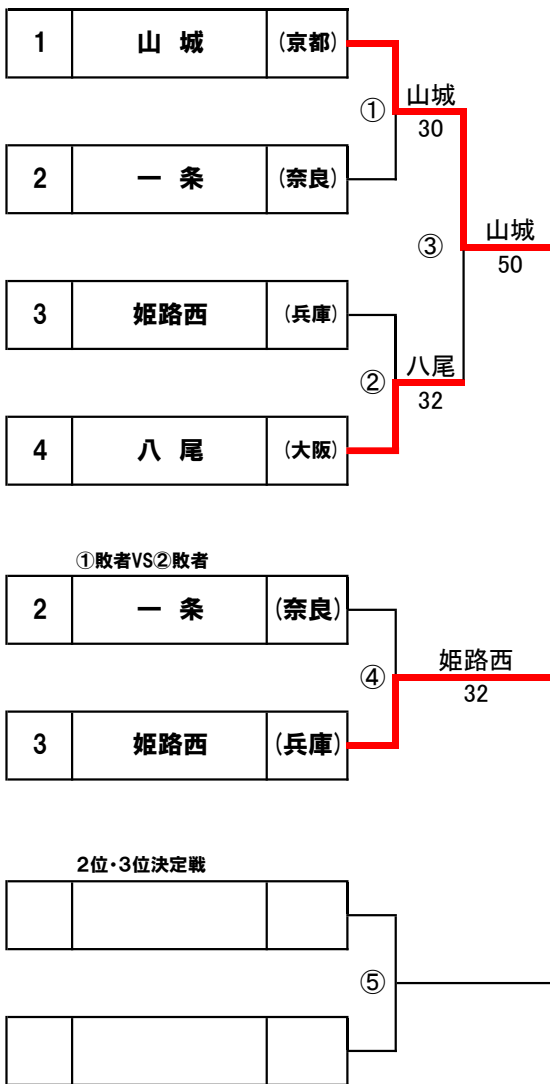

第21回近畿公立高等学校テニス大会

<予選ラウンド>

2024年1月5日(金)・6日(土)
マリンテニスパーク北村

各ブロック4校による予選ラウンド

2R③勝者を1位とする。

1R①②敗者同士が対戦し勝者が2R③敗者と対戦していなければ2位・3位決定戦を行なう。

ブロックシード ブロックA/東大津(滋賀) ブロックB/加古川北(兵庫) ブロックC/山城(京都) ブロックD/県立伊丹(兵庫)

【女子】ブロックA

【ブロックA順位】

1位	東大津	(滋賀)
2位	兵庫	(兵庫)
3位	奈良	(奈良)
4位	山本	(大阪)

【女子】ブロックB

【ブロックB順位】

1位	加古川北	(兵庫)
2位	膳所	(滋賀)
3位	三島	(大阪)
4位	田辺	(和歌山)

第21回近畿公立高等学校テニス大会

<予選ラウンド>

2024年1月5日(金)・6日(土)
マリンテニスパーク北村

各ブロック4校による予選ラウンド

2R③勝者を1位とする。

1R①②敗者同士が対戦し勝者が2R③敗者と対戦していなければ2位・3位決定戦を行なう。

ブロックシード ブロックA/東大津(滋賀) ブロックB/加古川北(兵庫) ブロックC/山城(京都) ブロックD/県立伊丹(兵庫)

【女子】ブロックC

【ブロックC順位】

1位	山城	(京都)
2位	八尾	(大阪)
3位	姫路西	(兵庫)
4位	一条	(奈良)

【女子】ブロックD

【ブロックD順位】

1位	県立伊丹	(兵庫)
2位	大阪ビジネスフロンティア	(大阪)
3位	桐蔭	(和歌山)
4位	南陽	(京都)

第21回近畿公立高等学校テニス大会

<決勝トーナメント>

2024年1月5日(金)・6日(土)
マリンテニスパーク北村

各予選ブロック1、2位校計8校によるトーナメント

①C・Dブロック1位校による抽選(ドローNo.4、5に入ります) ②各ブロック2位校による抽選(ドローNo.2、3、6、7に入ります)