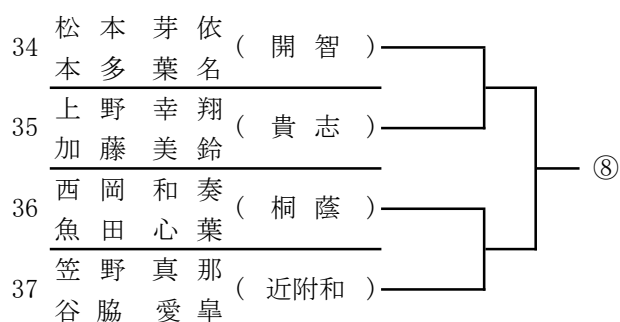

令和5年度 和歌山市中学校体育連盟テニスの部夏季大会
兼 第75回和歌山県中学校総合体育大会テニスの部

<女子シングルス予選>

令和5年度 和歌山市中学校体育連盟テニスの部夏季大会
兼 第75回和歌山県中学校総合体育大会テニスの部

＜男子ダブルス予選＞

令和5年度 和歌山市中学校体育連盟テニスの部夏季大会
兼 第75回和歌山県中学校総合体育大会テニスの部

<女子ダブルス予選>

令和5年度 和歌山市中学校体育連盟テニスの部夏季大会
兼 第75回和歌山県中学校総合体育大会テニスの部