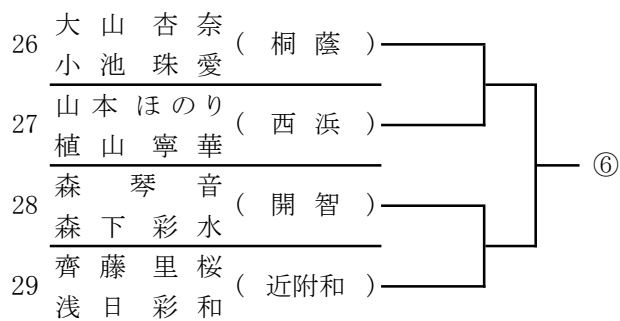

令和5年度 和歌山市中学校体育連盟テニスの部夏季大会
兼 第75回和歌山県中学校総合体育大会テニスの部

<女子シングルス予選>

令和5年度 和歌山市中学校体育連盟テニスの部夏季大会
兼 第75回和歌山県中学校総合体育大会テニスの部

＜男子ダブルス予選＞

令和5年度 和歌山市中学校体育連盟テニスの部夏季大会
兼 第75回和歌山県中学校総合体育大会テニスの部

<女子ダブルス予選>

令和5年度 和歌山市中学校体育連盟テニスの部夏季大会
兼 第75回和歌山県中学校総合体育大会テニスの部