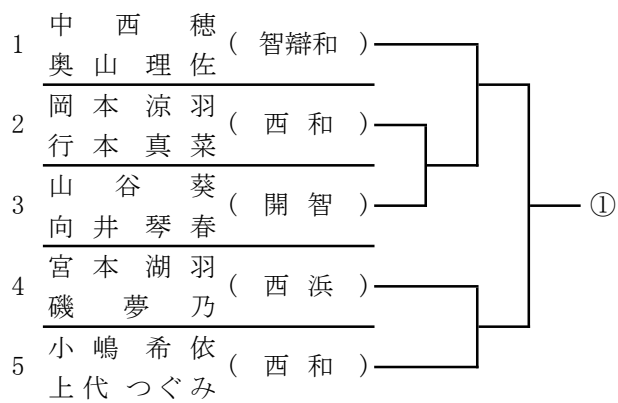

令和5年度 和歌山市中学校体育連盟テニスの部夏季大会
兼 第75回和歌山県中学校総合体育大会テニスの部

<女子シングルス予選>

令和5年度 和歌山市中学校体育連盟テニスの部夏季大会
兼 第75回和歌山県中学校総合体育大会テニスの部

＜男子ダブルス予選＞

令和5年度 和歌山市中学校体育連盟テニスの部夏季大会
兼 第75回和歌山県中学校総合体育大会テニスの部

<女子ダブルス予選>

令和5年度 和歌山市中学校体育連盟テニスの部夏季大会
兼 第75回和歌山県中学校総合体育大会テニスの部