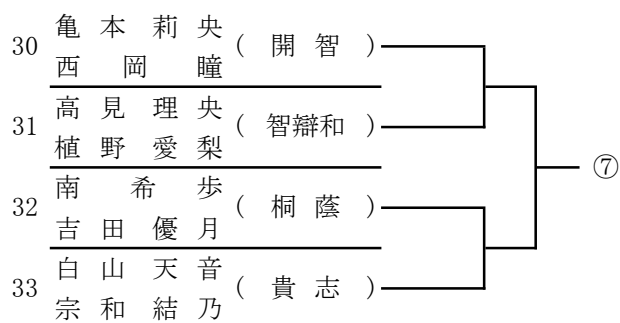

令和5年度 和歌山市中学校体育連盟テニスの部夏季大会
兼 第75回和歌山県中学校総合体育大会テニスの部

<女子シングルス予選>

令和5年度 和歌山市中学校体育連盟テニスの部夏季大会
兼 第75回和歌山県中学校総合体育大会テニスの部

＜男子ダブルス予選＞

令和5年度 和歌山市中学校体育連盟テニスの部夏季大会
兼 第75回和歌山県中学校総合体育大会テニスの部

<女子ダブルス予選>

令和5年度 和歌山市中学校体育連盟テニスの部夏季大会
兼 第75回和歌山県中学校総合体育大会テニスの部