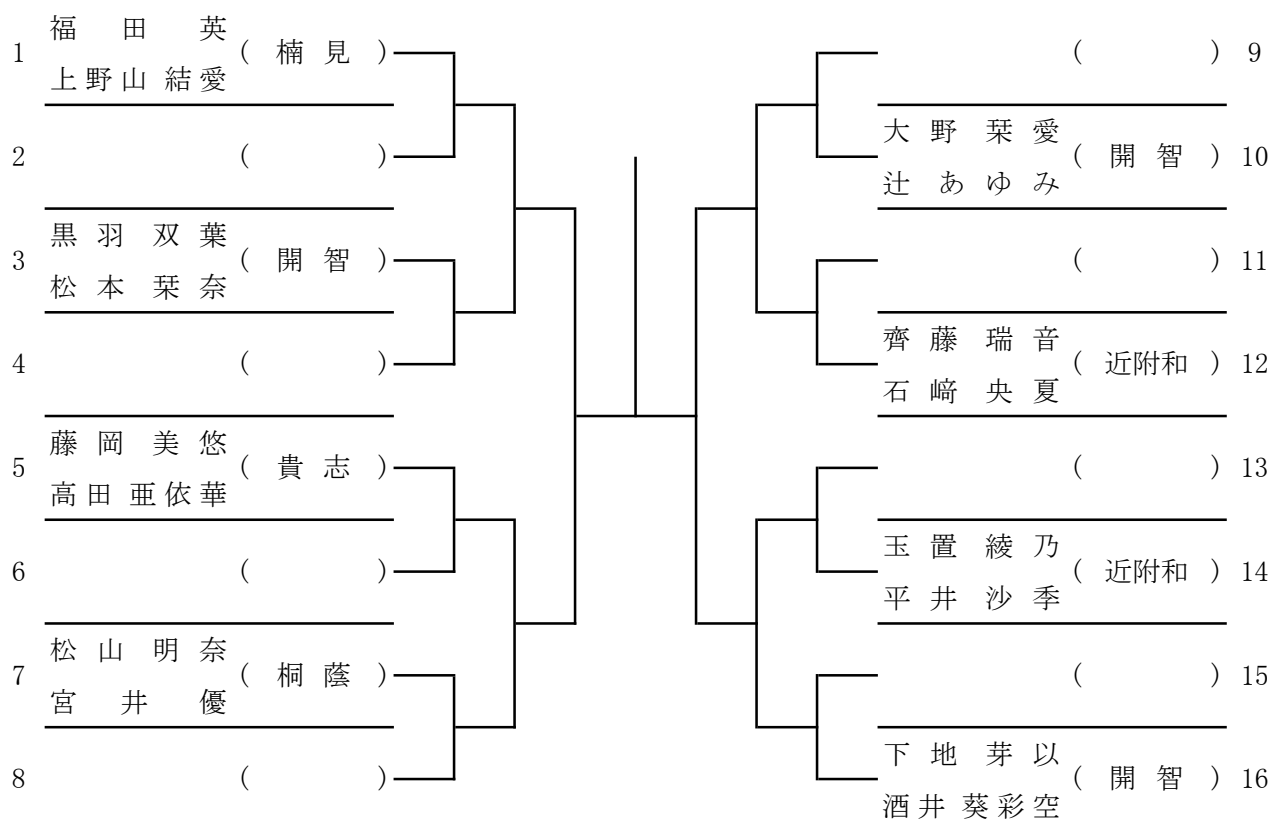

令和5年度 和歌山市中学校体育連盟テニスの部夏季大会
兼 第75回和歌山県中学校総合体育大会テニスの部

<男子ダブルス本戦>

1R 2R SF F SF 2R 1R

シード

- 1 高木・西村
- 2 西永・西村
- 3~4 片桐・福田
小南・石田

シード

- 5~8 有本・森山
赤松・津田
岸・南
佐々本・森澤

令和5年度 和歌山市中学校体育連盟テニスの部夏季大会
兼 第75回和歌山県中学校総合体育大会テニスの部

＜女子ダブルス本戦＞

1R 2R SF F SF 2R 1R

シード

- 1 福田・上野山
- 2 下地・酒井
- 3～4 齊藤・石崎
藤岡・高田

シード

- 5～8 玉置・平井
松山・宮井
大野・辻
黒羽・松本

令和5年度 和歌山市中学校体育連盟テニスの部夏季大会
兼 第75回和歌山県中学校総合体育大会テニスの部

<男子シングルス予選>