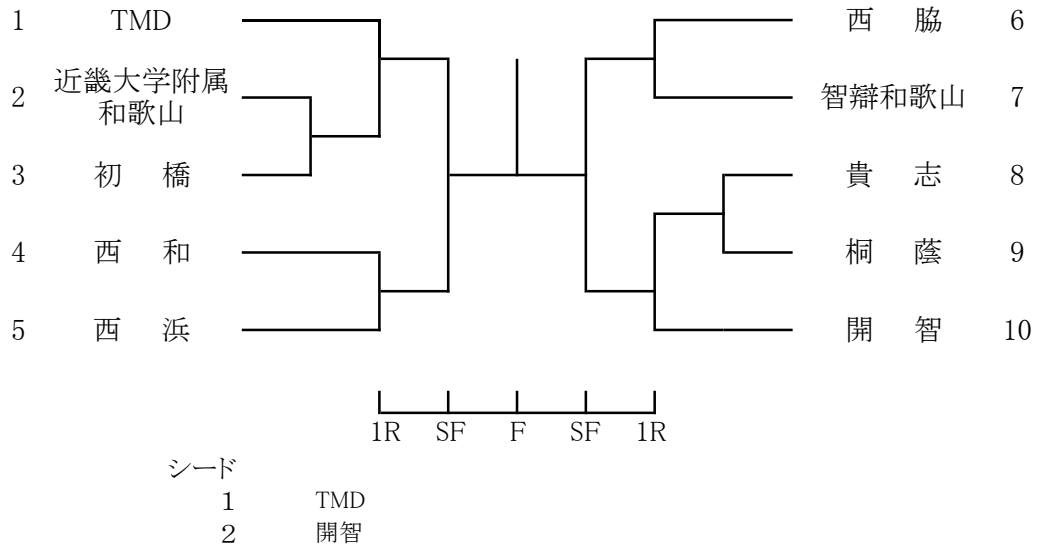

令和5年度 和歌山市中学校体育連盟テニスの部夏季大会
兼 第75回和歌山県中学校総合体育大会テニスの部

<男子団体>