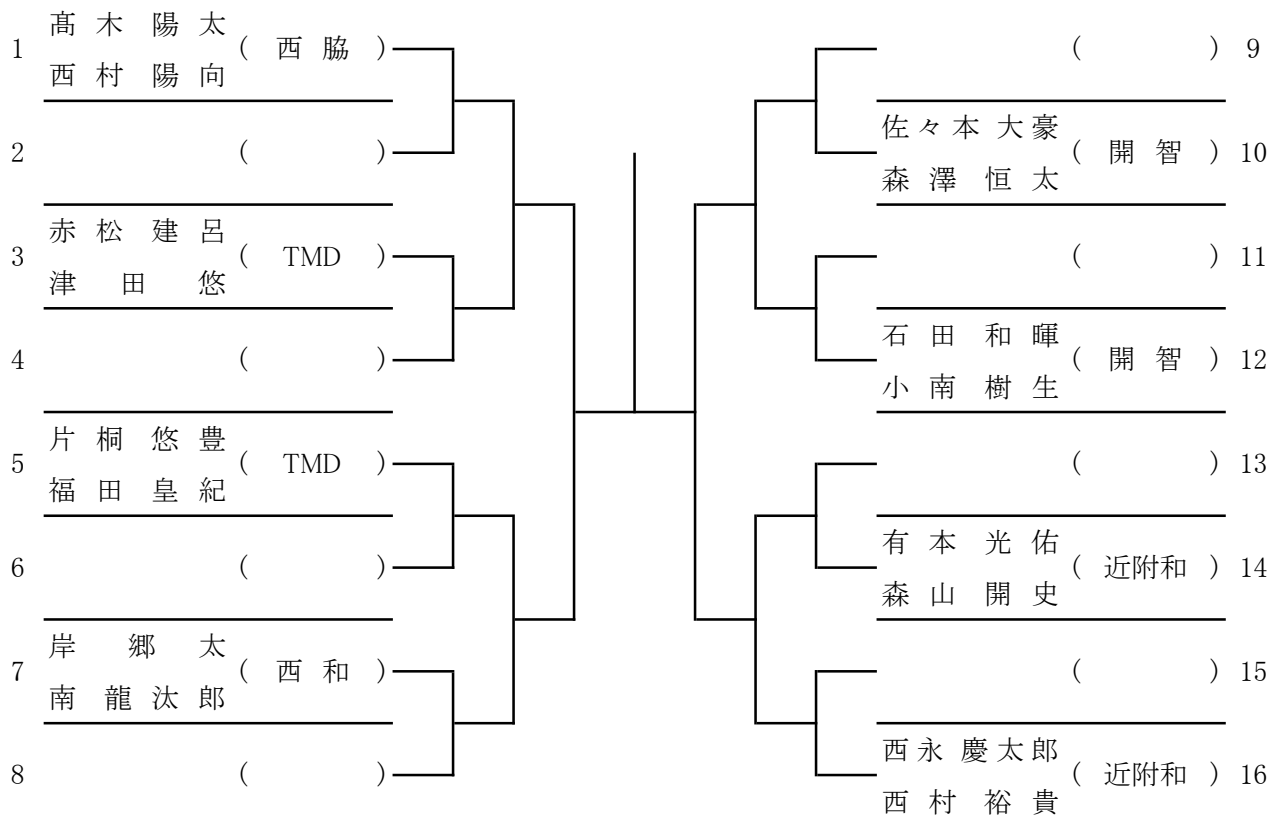

令和5年度 和歌山市中学校体育連盟テニスの部夏季大会
兼 第75回和歌山県中学校総合体育大会テニスの部

<男子ダブルス本戦>

1R 2R SF F SF 2R 1R

シード

- 1 高木・西村
- 2 西永・西村
- 3~4 片桐・福田
  小南・石田

シード

- 5~8 有本・森山
  赤松・津田
  岸・南
  佐々本・森澤