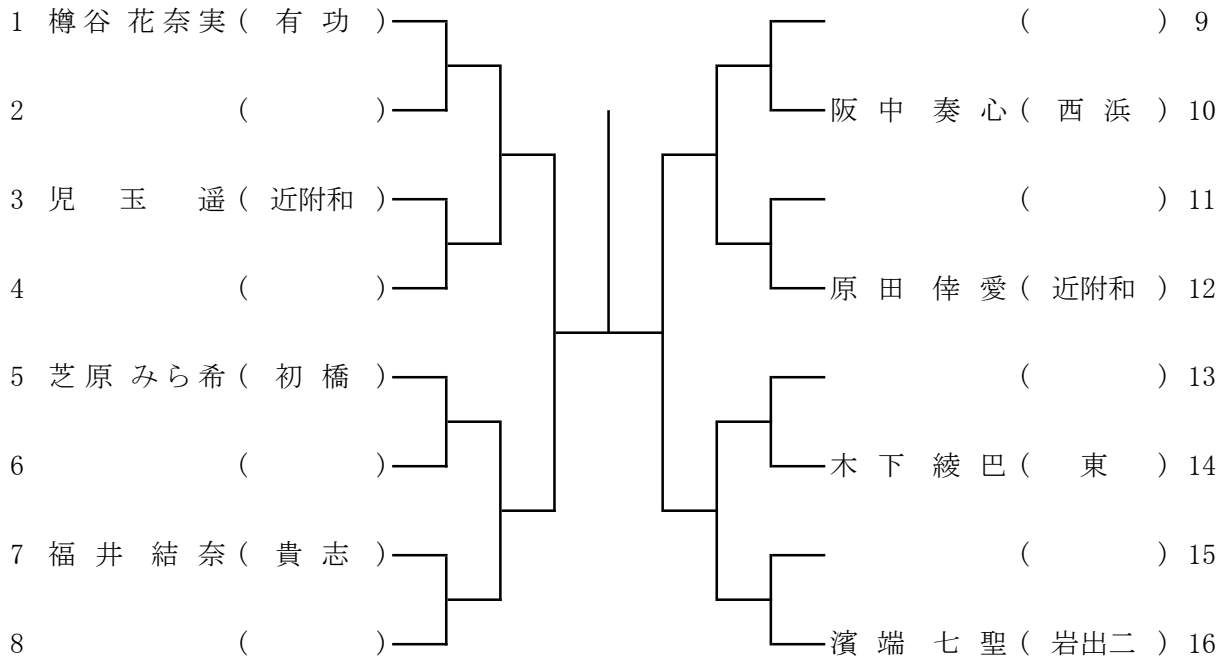

令和5年度 和歌山市中学校体育連盟テニスの部夏季大会
兼 第75回和歌山県中学校総合体育大会テニスの部

<女子シングルス本戦>

R 2R QF SF F SF QF 2R II

シード

- 1 樽谷
- 2 濱端
- 3~4 芝原
  原田

シード

- 5~8 児玉
- 木下
- 福井
- 阪中