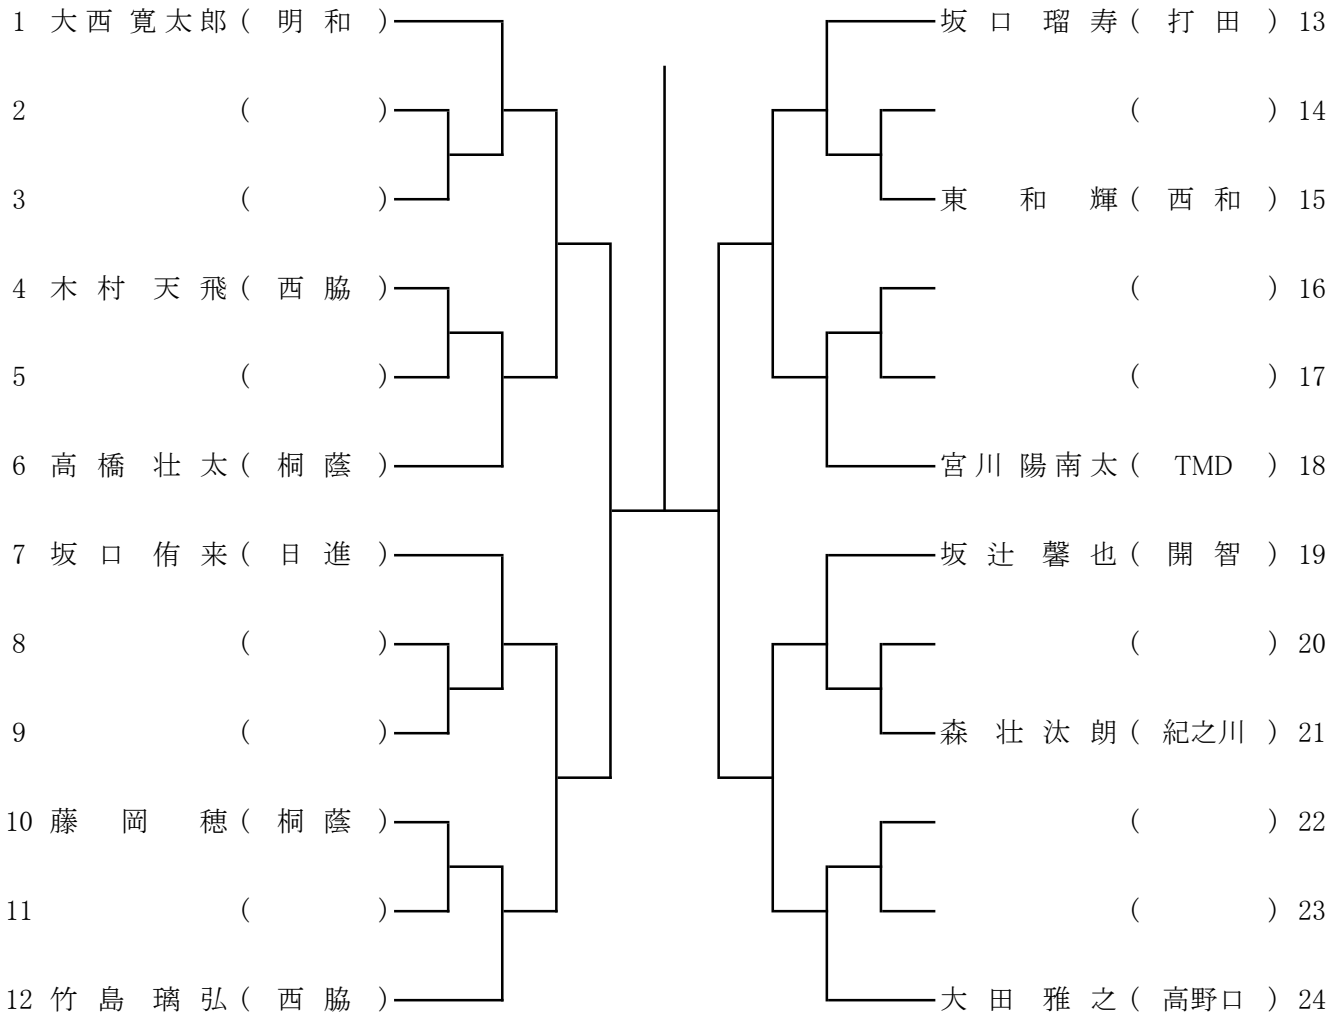

令和5年度 和歌山市中学校体育連盟テニスの部夏季大会
兼 第75回和歌山県中学校総合体育大会テニスの部

<男子シングルス本戦>

1R 2R QF SF F SF QF 2R 1R

シード

- 1 大西 寛太郎
- 2 大田 雅之
- 3~4 宮川 陽南太
坂口 侑来

シード

- 5~8 坂辻 馨也
坂口 瑠寿
高橋 壮太
竹島 璃弘

9~12