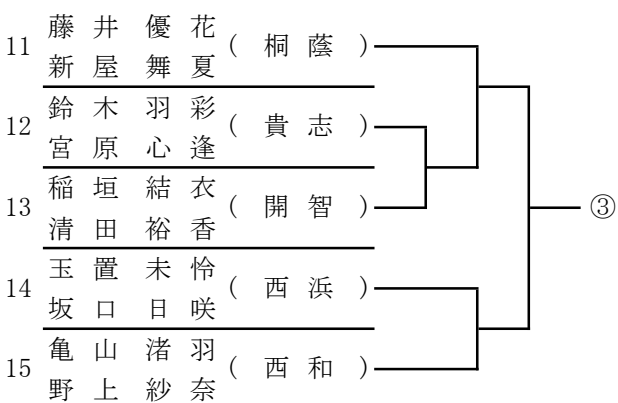

令和5年度 和歌山市中学校体育連盟テニスの部夏季大会
兼 第75回和歌山県中学校総合体育大会テニスの部

<女子シングルス予選>

令和5年度 和歌山市中学校体育連盟テニスの部夏季大会
兼 第75回和歌山県中学校総合体育大会テニスの部

＜男子ダブルス予選＞

令和5年度 和歌山市中学校体育連盟テニスの部夏季大会
兼 第75回和歌山県中学校総合体育大会テニスの部

<女子ダブルス予選>

令和5年度 和歌山市中学校体育連盟テニスの部夏季大会
兼 第75回和歌山県中学校総合体育大会テニスの部