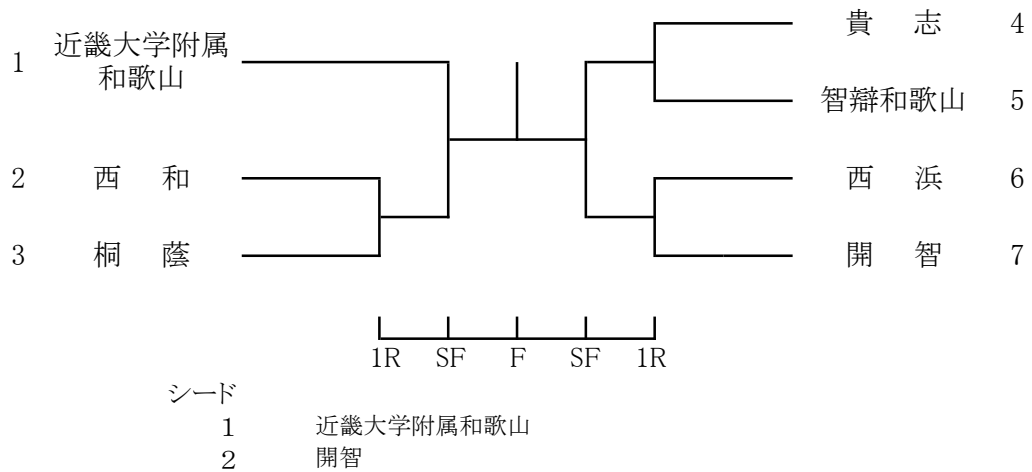

<女子団体>