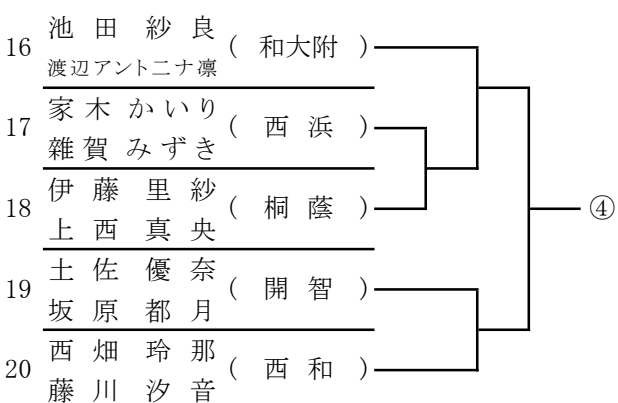

令和5年度 和歌山市中学校体育連盟テニスの部夏季大会
兼 第75回和歌山県中学校総合体育大会テニスの部

<女子シングルス予選>

令和5年度 和歌山市中学校体育連盟テニスの部夏季大会
兼 第75回和歌山県中学校総合体育大会テニスの部

＜男子ダブルス予選＞

令和5年度 和歌山市中学校体育連盟テニスの部夏季大会
兼 第75回和歌山県中学校総合体育大会テニスの部

<女子ダブルス予選>

令和5年度 和歌山市中学校体育連盟テニスの部夏季大会
兼 第75回和歌山県中学校総合体育大会テニスの部