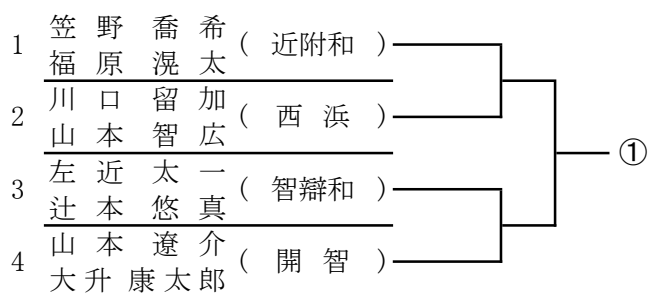

＜女子ダブルス本戦＞

1R 2R SF F SF 2R 1R

シード

- 1 福田・上野山
- 2 下地・酒井
- 3～4 齊藤・石崎
藤岡・高田

シード

- 5～8 玉置・平井
松山・宮井
大野・辻
黒羽・松本

令和5年度 和歌山市中学校体育連盟テニスの部夏季大会
兼 第75回和歌山県中学校総合体育大会テニスの部

<男子シングルス予選>

令和5年度 和歌山市中学校体育連盟テニスの部夏季大会
兼 第75回和歌山県中学校総合体育大会テニスの部

<女子シングルス予選>

令和5年度 和歌山市中学校体育連盟テニスの部夏季大会
兼 第75回和歌山県中学校総合体育大会テニスの部

＜男子ダブルス予選＞

令和5年度 和歌山市中学校体育連盟テニスの部夏季大会
兼 第75回和歌山県中学校総合体育大会テニスの部

<女子ダブルス予選>

令和5年度 和歌山市中学校体育連盟テニスの部夏季大会
兼 第75回和歌山県中学校総合体育大会テニスの部