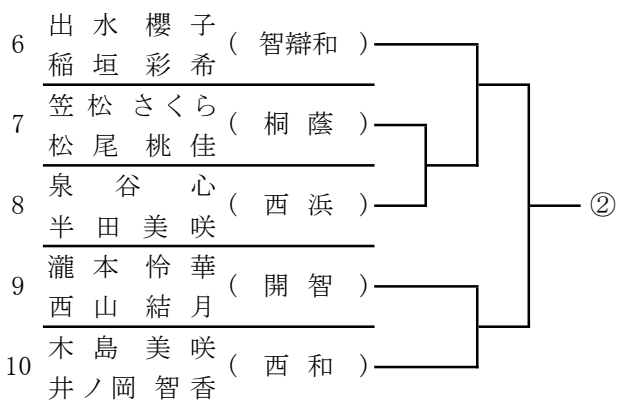

令和5年度 和歌山市中学校体育連盟テニスの部夏季大会
兼 第75回和歌山県中学校総合体育大会テニスの部

<女子シングルス予選>

令和5年度 和歌山市中学校体育連盟テニスの部夏季大会
兼 第75回和歌山県中学校総合体育大会テニスの部

＜男子ダブルス予選＞

令和5年度 和歌山市中学校体育連盟テニスの部夏季大会
兼 第75回和歌山県中学校総合体育大会テニスの部

<女子ダブルス予選>

令和5年度 和歌山市中学校体育連盟テニスの部夏季大会
兼 第75回和歌山県中学校総合体育大会テニスの部