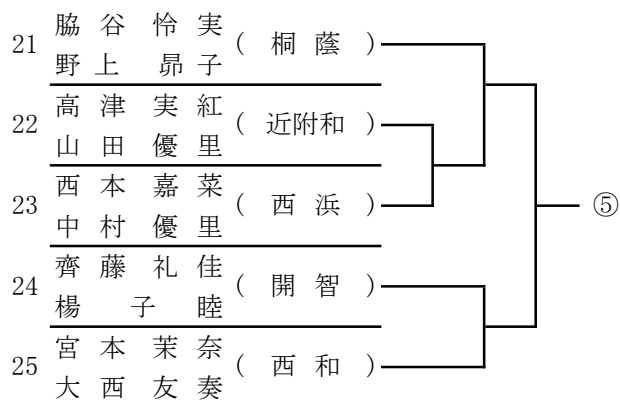

令和5年度 和歌山市中学校体育連盟テニスの部夏季大会
兼 第75回和歌山県中学校総合体育大会テニスの部

<女子シングルス予選>

令和5年度 和歌山市中学校体育連盟テニスの部夏季大会
兼 第75回和歌山県中学校総合体育大会テニスの部

＜男子ダブルス予選＞

令和5年度 和歌山市中学校体育連盟テニスの部夏季大会
兼 第75回和歌山県中学校総合体育大会テニスの部

<女子ダブルス予選>

令和5年度 和歌山市中学校体育連盟テニスの部夏季大会
兼 第75回和歌山県中学校総合体育大会テニスの部