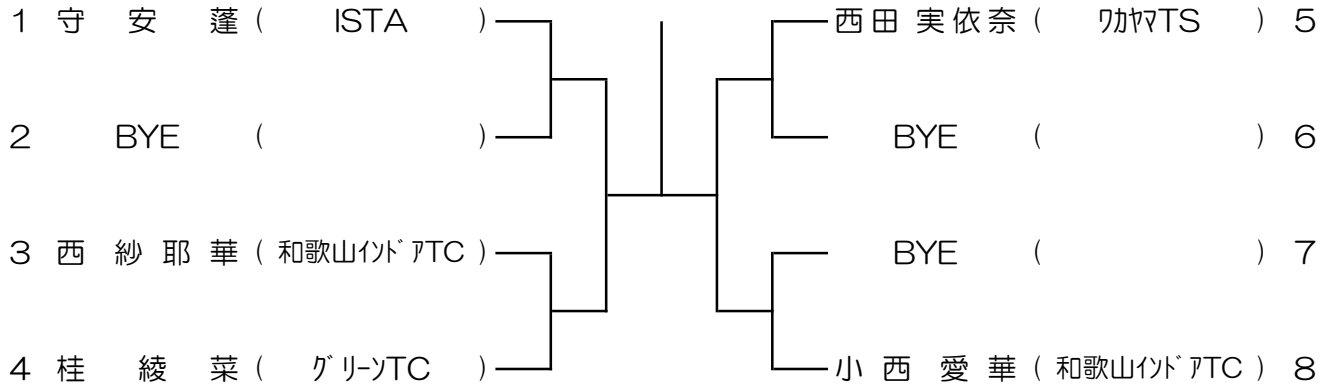

ルーキーズ 女子

1R SF F SF 1R