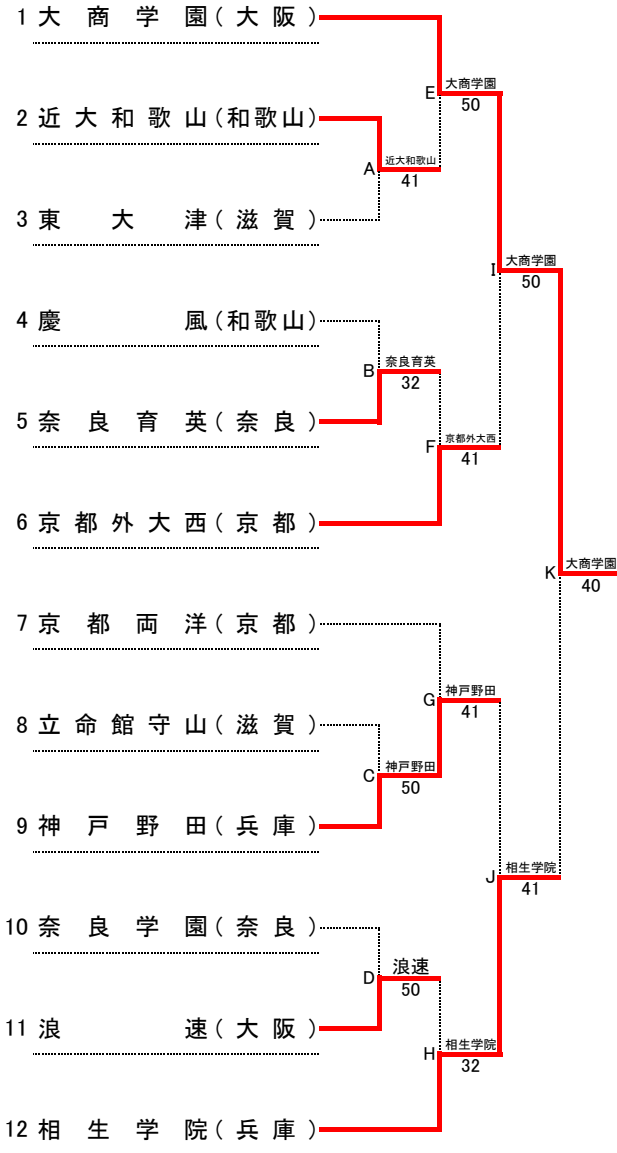

全国選抜推薦順位

- 1位 相生学院
- 2位 大阪国際
- 3位 東山
- 4位 関学
- 5位 近大附
- 6位 光泉カトリック
- 7位 近大和歌山
- 8位 同志社国際
- 9位 立命館守山
- 10位 西大和学園
- 11位 初芝橋本
- 12位 東大寺学園

日程 令和6年11月16日(土)~17日(日)

会場 マリンテニスパーク北村

主管 近畿高体連テニス専門部・大阪府高体連テニス専門部

大正製薬リポビタン 第47回 全国選抜高校テニス大会近畿地区大会

令和6年11月16日(土)~17日(日)
マリンテニスパーク北村

女子本戦

順位

1位	大商学園	高等学校
2位	相生学院	高等学校
3位	京都外大西	高等学校
4位	奈良育英	高等学校
5位	神戸野田	高等学校
6位	京都両洋	高等学校
7位	浪速	高等学校
8位	近大和歌山	高等学校
9位	奈良学園	高等学校
10位	慶風	高等学校
11位	立命館守山	高等学校
11位	東大津	高等学校

順位決定戦

(Aの敗者)