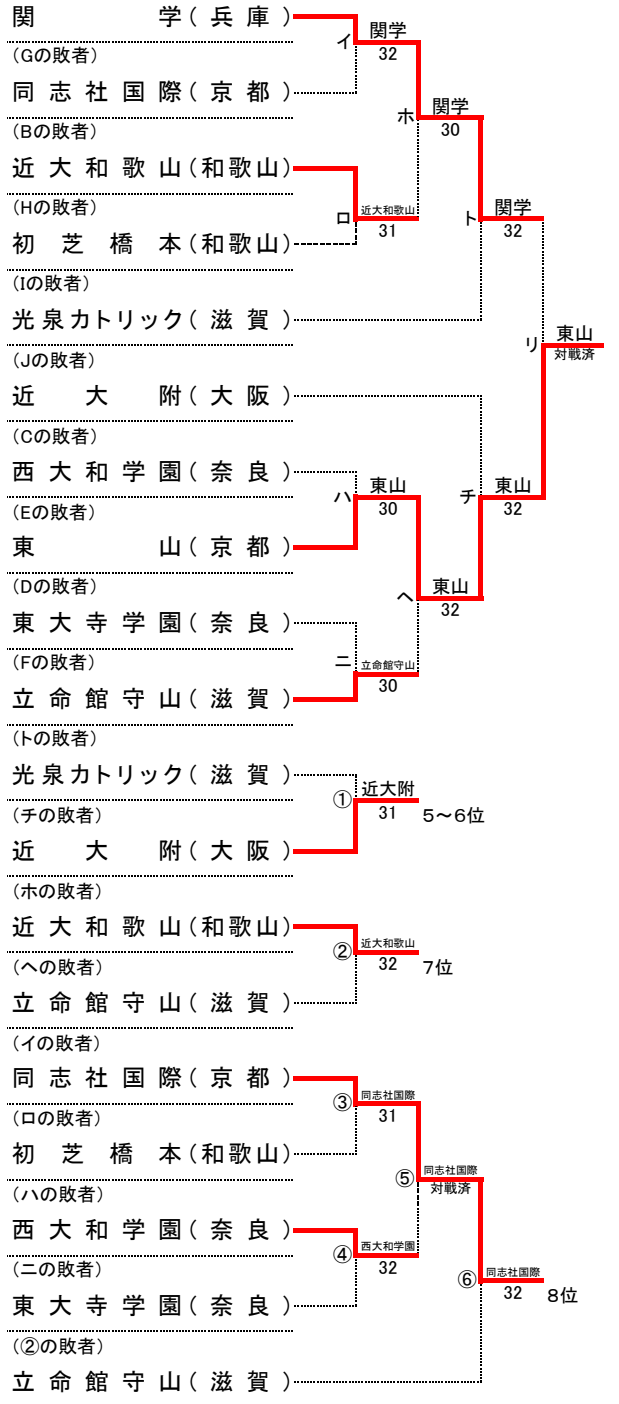

大正製薬リポビタン 第47回 全国選抜高校テニス大会近畿地区大会

令和6年11月16日(土)~17日(日)
マリンテニスパーク北村

男子本戦

順位

1位	相生学院 高等学校
2位	大阪国際 高等学校
3位	東山 高等学校
4位	関学 高等学校
5位	近大附 高等学校
6位	光泉カトリック 高等学校
7位	近大和歌山 高等学校
8位	同志社国際 高等学校
9位	立命館守山 高等学校
10位	西大和学園 高等学校
11位	初芝橋本 高等学校
12位	東大寺学園 高等学校

順位決定戦

(Aの敗者)

※本戦ですすでに対戦している場合には、試合を行わず、本戦での勝者を順位決定戦の勝者とする。
 また、順位決定戦の各順位決定最終戦では、天候等により大会のシード順位が優先される場合がある。

シード順位

- 1位 大阪国際(大阪)
- 2位 相生学院(兵庫)
- 3位 近大附(大阪)
- 4位 立命館守山(滋賀)

大正製薬リポビタン 第47回 全国選抜高校テニス大会近畿地区大会 男子団体 対戦記録(本戦)

11月16日(土) 第1日目

A		1 回戦	
学校名	東山	3-2	関学
S1	篠田 拳汰 ②	6-3	桑原 羽右 ①
D1	井関 勝之成 ②	6(3)-7	中井 史寿 ②
	家城 敬 ②		澤村 真作 ①
S2	村田 羽琉 ①	2-6	宮川 樹 ②
D2	西田 理人 ①	7-5	山本 瑛 ②
	前 心之助 ①		御前 湊麓 ①
S3	松岡 郁磨 ②	6-4	山本 遥斗 ②

B		1 回戦	
学校名	光泉カトリック	4-1	近大和歌山
S1	西垣 翼 ②	2-6	高原 優雅 ②
D1	松下 蓮之介 ②	6-1	坂口 瑠寿 ①
	下 春斗 ①		若林 功太 ①
S2	猿田 倅平 ②	6-1	伊藤 尊迅 ②
D2	林 颯希 ①	6-2	山門 和弥 ②
	梅木 凜音 ②		清水 航 ①
S3	竹下 恭平 ②	6-0	川上 泰史 ②