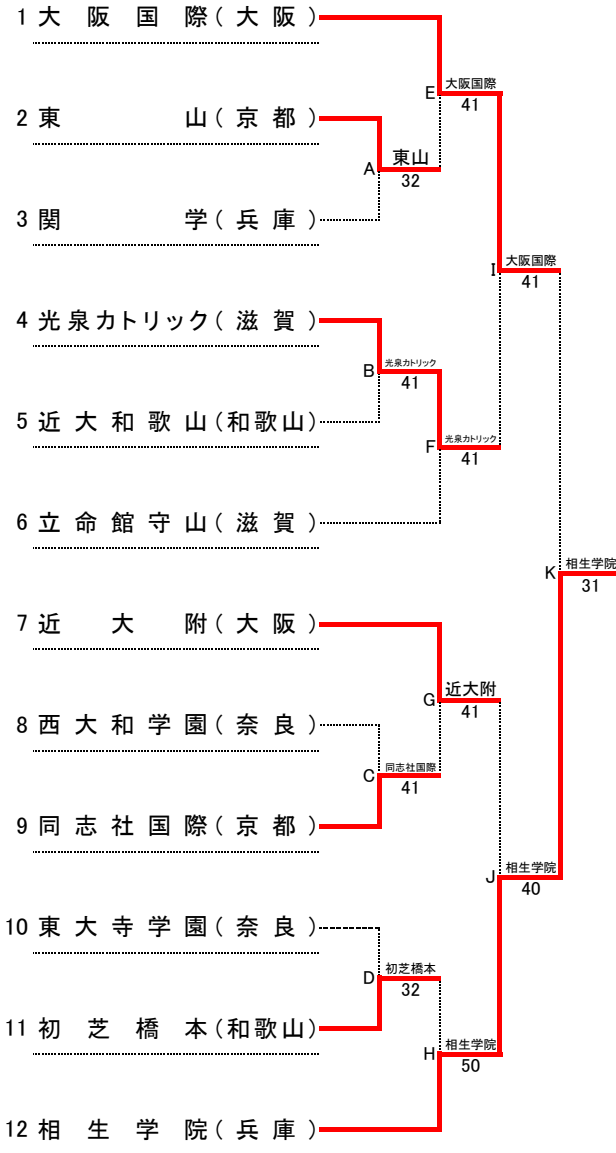

大正製薬リポビタン 第47回 全国選抜高校テニス大会近畿地区大会

令和6年11月16日(土)~17日(日)
マリンテニスパーク北村

男子本戦

順位

1位	相生学院 高等学校
2位	大阪国際 高等学校
3位	東山 高等学校
4位	関学 高等学校
5位	近大附 高等学校
6位	光泉カトリック 高等学校
7位	近大和歌山 高等学校
8位	同志社国際 高等学校
9位	立命館守山 高等学校
10位	西大和学園 高等学校
11位	初芝橋本 高等学校
12位	東大寺学園 高等学校

順位決定戦

(Aの敗者)

※本戦ですすでに対戦している場合には、試合を行わず、本戦での勝者を順位決定戦の勝者とする。
 また、順位決定戦の各順位決定最終戦では、天候等により大会のシード順位が優先される場合がある。

シード順位

- 1位 大阪国際(大阪)
- 2位 相生学院(兵庫)
- 3位 近大附(大阪)
- 4位 立命館守山(滋賀)

大正製薬リポビタン 第47回 全国選抜高校テニス大会近畿地区大会 男子団体 対戦記録(本戦)