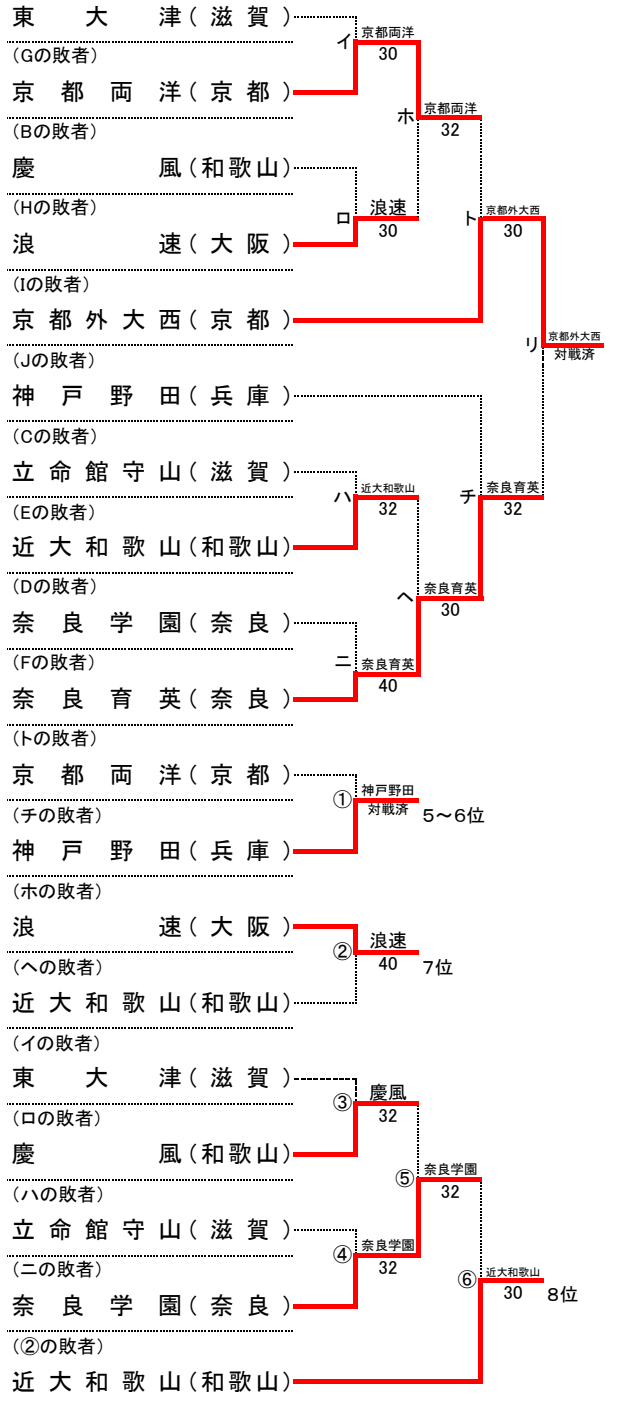

全国選抜推薦順位

- 1位 相生学院
- 2位 大阪国際
- 3位 東山
- 4位 関学
- 5位 近大附
- 6位 光泉カトリック
- 7位 近大和歌山
- 8位 同志社国際
- 9位 立命館守山
- 10位 西大和学園
- 11位 初芝橋本
- 12位 東大寺学園

日程 令和6年11月16日(土)~17日(日)

会場 マリンテニスパーク北村

主管 近畿高体連テニス専門部・大阪府高体連テニス専門部

大正製薬リポビタン 第47回 全国選抜高校テニス大会近畿地区大会

令和6年11月16日(土)~17日(日)
マリンテニスパーク北村

女子本戦

順位

1位	大商学園	高等学校
2位	相生学院	高等学校
3位	京都外大西	高等学校
4位	奈良育英	高等学校
5位	神戸野田	高等学校
6位	京都両洋	高等学校
7位	浪速	高等学校
8位	近大和歌山	高等学校
9位	奈良学園	高等学校
10位	慶風	高等学校
11位	立命館守山	高等学校
11位	東大津	高等学校

順位決定戦

(Aの敗者)

※本戦ですすでに対戦している場合には、試合を行わず、本戦での勝者を順位決定戦の勝者とする。
また、順位決定戦の各順位決定最終戦では、天候等により大会のシード順位が優先される場合がある。

シード順位

- 1位 大商学園(大阪)
- 2位 相生学院(兵庫)
- 3位 京都外大西(京都)
- 4位 京都両洋(京都)

大正製薬リポビタン 第47回 全国選抜高校テニス大会近畿地区大会 女子団体 対戦記録(本戦)

11月16日(土) 第1日目