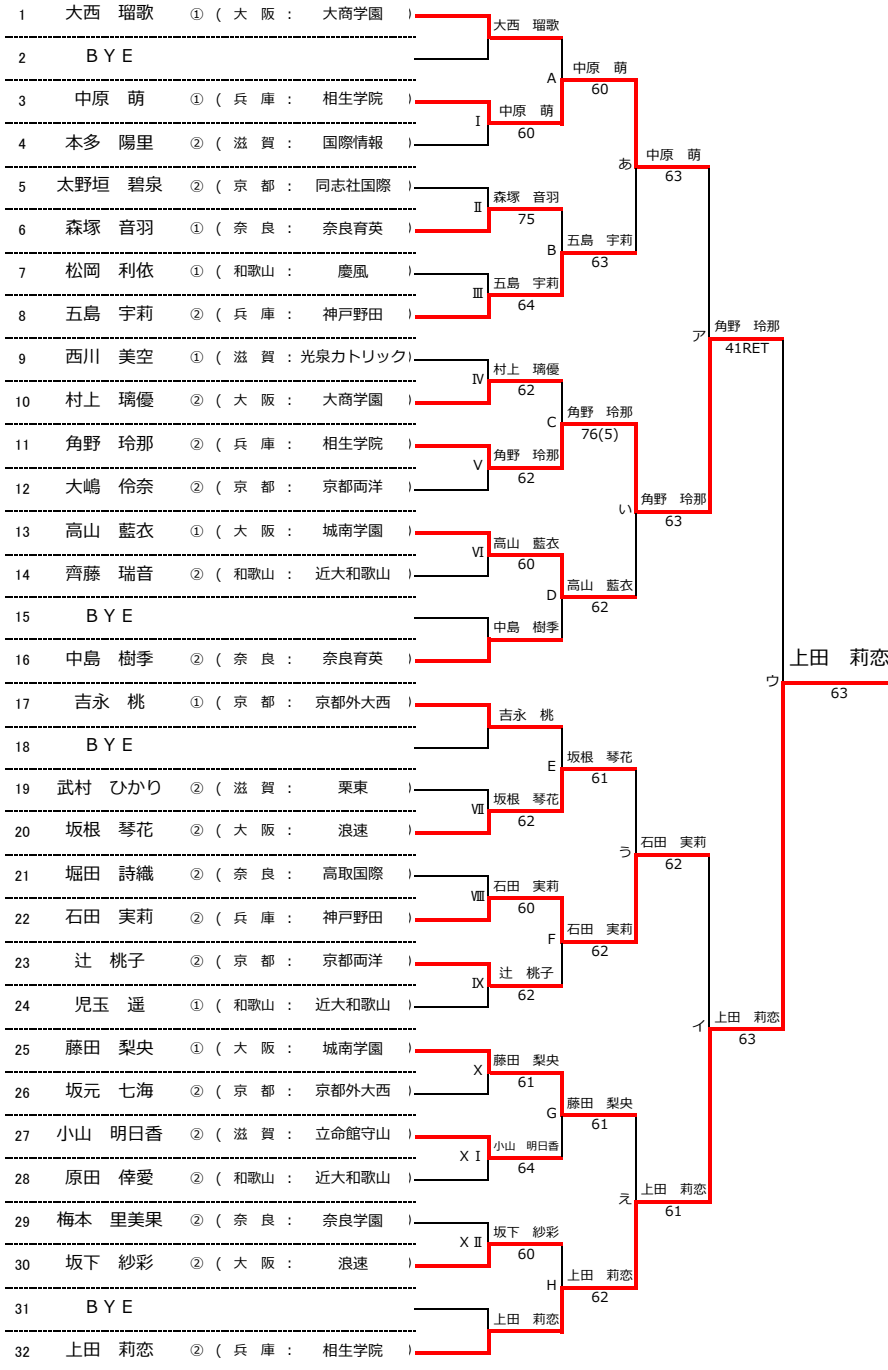

令和7年度 近畿高等学校選抜テニス大会 新人の部【女子】

令和7年6月21日 於：県民共済ドーム長浜

★本戦ドロー(1セットマッチ)