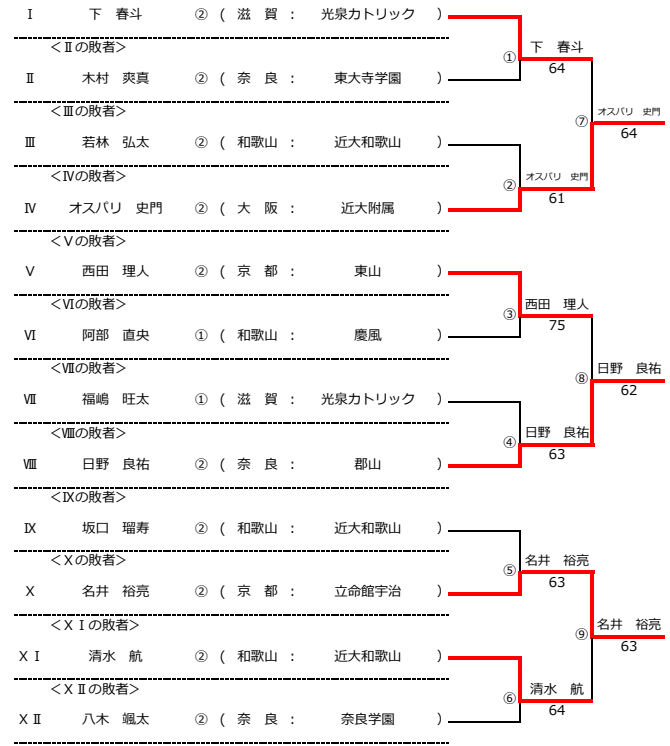

### シード順位

1. 上田 結生(大・大商学園) 2. 稲場 らん(兵・相生学院)  
 荒川 愛子 大塚 あや  
 3. 五島 宇莉(兵・神戸野田) 4. 後藤 七心(大・大商学園)  
 石田 実莉 清水 果音

令和7年度 近畿高等学校選抜テニス大会 新人の部 【男子】

令和7年6月21日 於：県民共済ドーム長浜

★本戦ドロー（1セットマッチ）

★1 R コンソレーションドロー（1セットマッチノードバンテジ方式）<Iの敗者>