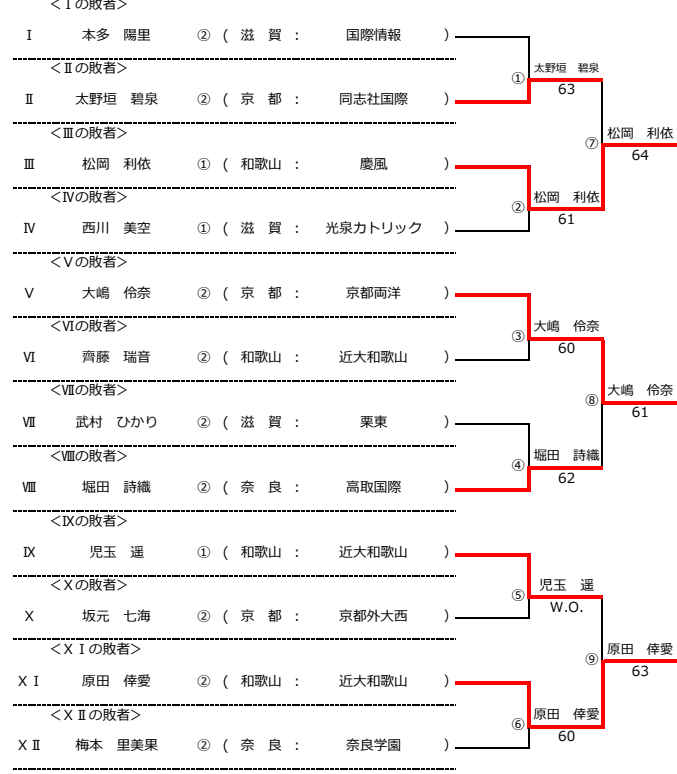

★1Rコンソレーションドロー (1セットマッチノーアドバンテージ方式)