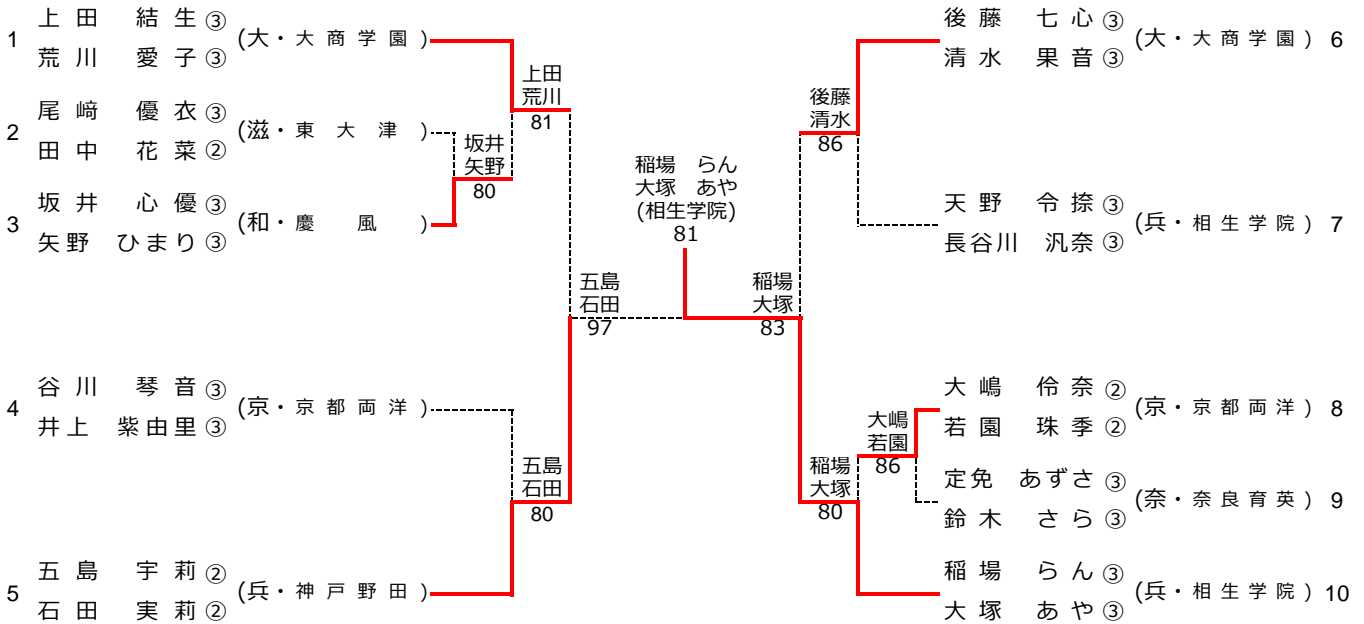

女子ダブルス

シード順位

1. 上田 結生(大・大商学園) 2. 稲場 らん(兵・相生学院)
  荒川 愛子 大塚 あや
  3. 五島 宇莉(兵・神戸野田) 4. 後藤 七心(大・大商学園)
  石田 実莉 清水 果音