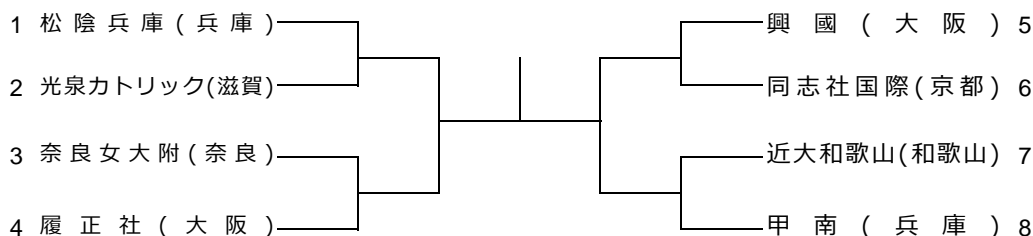

令和7年度 近畿高等学校選抜テニス大会

令和7年6月22日 (県民共済ドーム長浜)

男子団体Ⅱ部

シード順位 1 松陰兵庫(兵庫) 2 甲南(兵庫)

男子団体戦選手名簿

No	1	府県名	兵庫
学校名	松陰兵庫		
順位	監督・選手名	学年	
	北 昇馬		
①	大浦 蒼唯	③	
2	谷 琉成	②	
3	橋詰 汐優	①	
4	辻 誠之介	①	
5			

No	2	府県名	滋賀
学校名	光泉カトリック		
順位	監督・選手名	学年	
	亀田 智範		
1	下 春斗	②	
②	林 颯希	②	
3	渡邊 都音	①	
4	松川 翔	②	
5	福嶋 旺太	①	

No	3	府県名	奈良
学校名	奈良女大附		
順位	監督・選手名	学年	
	清原 佑介		
1	貴志 夏都	③	
②	前山 隼人	③	
3	内野 颯太	③	
4	坂本 昂士郎	③	
5	狩野 照瑛	③	

No	4	府県名	大阪
学校名	履正社		
順位	監督・選手名	学年	
	中井 功		
1	藤井 琥太郎	②	
2	勘代 悠生	①	
3	藤本 蓮斗	②	
④	中谷 壮我	②	
5	安田 隼	①	

No	5	府県名	大阪
学校名	興國		
順位	監督・選手名	学年	
	北岡 隆睦		
1	阿河 智公	②	
②	福永 遼	②	
3	菅 鼓太郎	②	
4	永義 章馬	②	
5	植田 瑛仁	①	

No	6	府県名	京都
学校名	同志社国際		
順位	監督・選手名	学年	
	祝出 優介		
①	古市 壮	③	
2	山南 徹至	③	
3	高田 涼介	③	
4	池原 憲輔	③	
5	小松 平雅	③	

No	7	府県名	和歌山
学校名	近大和歌山		
順位	監督・選手名	学年	
	徳野僚太郎		
①	坂口 瑠寿	②	
2	若林 弘太	②	
3	清水 航	②	
4	笠野 喬希	②	
5	森 壮汰朗	①	

No	8	府県名	兵庫
学校名	甲南		
順位	監督・選手名	学年	
	枝村 隆平		
1	山本 能亜	③	
②	西村 匠翔	③	
3	平野 司	②	
4	福家 匠音	②	
5	石川 雄大	②	

男子団体Ⅱ部 1Rコンソレ

男子団体Ⅱ部 7-8位順位戦