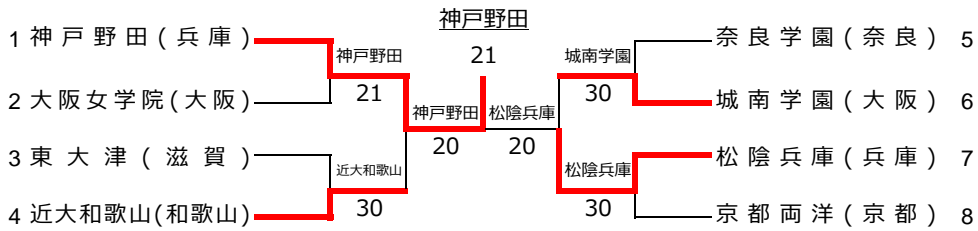

令和7年度 近畿高等学校選抜テニス大会

令和7年6月22日(長浜城テニスガーデン)

女子団体Ⅱ部

優勝

シード順位 1 神戸野田(兵庫) 2 京都両洋(京都)

女子試合結果

1回戦

	神戸野田	2 - 1	大阪女学院
D1	五島 宇莉 石田 実莉	6 - 3	西山 新菜 松田 祐来
S1	川中 一花	1 - 6	片岡 もわ
S2	谷口 楓	6 - 1	松本 千歳

	東大津	0 - 3	近大和歌山
D1	東農 由衣 平井 瑞貴	2 - 6	児玉 遥 舟橋 希珠
S1	田中 花菜	4 - 6	原田 倅愛
S2	尾崎 優衣	4 - 6	濱端 七聖

	奈良学園	0 - 3	城南学園
D1	中村 天美 長友 咲希	5 - 7	奥谷 友結 高山 知咲希
S1	山根 あおい	0 - 6	藤田 梨央
S2	梅本 里美果	2 - 6	高山 藍衣

	松陰兵庫	3 - 0	京都両洋
D1	木下 寧温 和田 ひなた	6 - 4	小中 芽依 若園 珠季
S1	大井川 鈴奈	6 - 4	大嶋 伶奈
S2	村木 めい	6 - 1	辻 桃子

準決勝

	神戸野田	2 - 0	近大和歌山
D1	川中 一花 谷口 楓	6 - 1	児玉 遥 齊藤 瑞音
S1	五島 宇莉	6 - 0	原田 倅愛
S2	石田 実莉	5 打切 0	濱端 七聖

	城南学園	0 - 2	松陰兵庫
D1	藤田 梨央 永澤 亜彩香	1 - 6	木下 寧温 和田 ひなた
S1	奥谷 友結	4 - 6	大井川 鈴奈
S2	高山 藍衣	4 打切 4	村木 めい

決勝

	神戸野田	2 - 1	松陰兵庫
D1	五島 宇莉 石田 実莉	6 - 4	木下 寧温 和田 ひなた
S1	川中 一花	2 - 6	大井川 鈴奈
S2	谷口 楓	7 (4) 6	村木 めい

3位決定戦

	近大和歌山	0 - 3	城南学園
D1	原田 倅愛 濱端 七聖	1 - 6	藤田 梨央 高山 知咲希
S1	児玉 遥	2 - 6	奥谷 友結
S2	舟橋 希珠	1 - 6	高山 藍衣

コンソレーション 1,2敗者 vs. 3, 4敗者

	大阪女学院	3 - 0	東大津
D1	西山 新菜 松田 祐来	7 (3) 6	田中 花菜 尾崎 優衣
S1	片岡 もわ	6 - 0	平井 瑞貴
S2	松本 千歳	6 - 3	笹田 なつの

コンソレーション 5,6敗者 vs. 7,8敗者

	奈良学園	0 - 2	京都両洋
D1	山根 あおい 川端 芽衣	0 - 6	小中 芽依 若園 珠季
S1	中村 天美	1 - 6	辻 桃子
S2	長友 咲希	2 打切 4	竹田 紗蘭

コンソレーション決勝

	大阪女学院	0 - 2	京都両洋
D1	西山 新菜 松田 祐来	1 - 6	辻 桃子 竹田 紗蘭
S1	片岡 もわ	3 - 6	大嶋 伶奈
S2	松本 千歳	2 打切 1	小中 芽依

コンソレーション7・8位決定戦

	東大津	1 - 2	奈良学園
D1	尾崎 優衣 東農 由衣	3 - 6	中村 天美 川端 芽衣
S1	田中 花菜	6 - 2	長友 咲希
S2	笹田 なつの	1 - 6	梅本 里美果