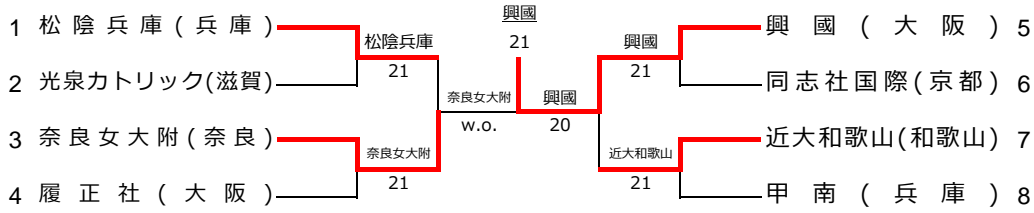

令和7年度 近畿高等学校選抜テニス大会

令和7年6月22日 (県民共済ドーム長浜)

男子団体Ⅱ部

優勝

シード順位 1 松陰兵庫(兵庫) 2 甲南(兵庫)

男子試合結果

1回戦

	松陰兵庫	2 - 1	光泉カトリック
D1	谷 琉成 橋詰 汐優	6 - 1	松川 翔 福嶋 旺太
S1	大浦 蒼唯	6 - 2	下 春斗
S2	辻 誠之介	2 RET 4	林 颯希

	奈良女大附	2 - 1	履正社
D1	内野 颯太 狩野 照瑛	6 - 4	藤本 蓮斗 中谷 壮我
S1	貴志 夏都	6 - 4	藤井 琥太郎
S2	前山 隼人	0 - 6	勘代 悠生

	興國	2 - 1	同志社国際
D1	菅 鼓太郎 永義 章馬	6 - 4	山南 徹至 小松 平雅
S1	阿河 智公	3 - 6	古市 壮
S2	福永 遼	7 - 5	高田 涼介

	近大和歌山	2 - 1	甲南
D1	坂口 瑠寿 森 壮汰朗	3 - 6	山本 能亜 西村 匠翔
S1	若林 弘太	7 - 5	平野 司
S2	清水 航	6 - 0	石川 雄大

準決勝

	松陰兵庫	-	奈良女大附
D1		-	
S1		-	
S2		-	

	興國	2 - 0	近大和歌山
D1	永義 章馬 植田 瑛仁	6 - 2	清水 航 笠野 喬希
S1	福永 遼	6 - 0	坂口 瑠寿
S2	菅 鼓太郎	3 打切 4	森 壮汰朗

決勝

	奈良女大附	1 - 2	興國
D1	坂本 昂士郎 狩野 照瑛	0 - 6	福永 遼 植田 瑛仁
S1	貴志 夏都	6 - 3	阿河 智公
S2	内野 颯太	1 - 6	菅 鼓太郎

コンソレーション 1,2敗者 vs. 3, 4敗者

	光泉カトリック	2 - 1	履正社
D1	松川 翔 福嶋 旺太	6 - 2	藤井 琥太郎 藤本 蓮斗
S1	下 春斗	3 - 6	勘代 悠生
S2	林 颯希	6 - 3	安田 隼

コンソレーション 5,6敗者 vs. 7,8敗者

	同志社国際	2 - 1	甲南
D1	高田 涼介 池原 憲輔	3 - 6	山本 能亜 西村 匠翔
S1	古市 壮	6 - 2	平野 司
S2	山南 徹至	6 - 4	石川 雄大

コンソレーション決勝

	光泉カトリック	1 - 2	同志社国際
D1	松川 翔 福嶋 旺太	1 - 6	古市 壮 池原 憲輔
S1	下 春斗	4 - 6	山南 徹至
S2	林 颯希	6 - 2	小松 平雅

コンソレーション7・8位決定戦

	履正社	0 - 2	甲南
D1	藤本 蓮斗 中谷 壮我	2 - 6	山本 能亜 西村 匠翔
S1	藤井 琥太郎	0 - 6	平野 司
S2	勘代 悠生	1 打切 1	石川 雄大