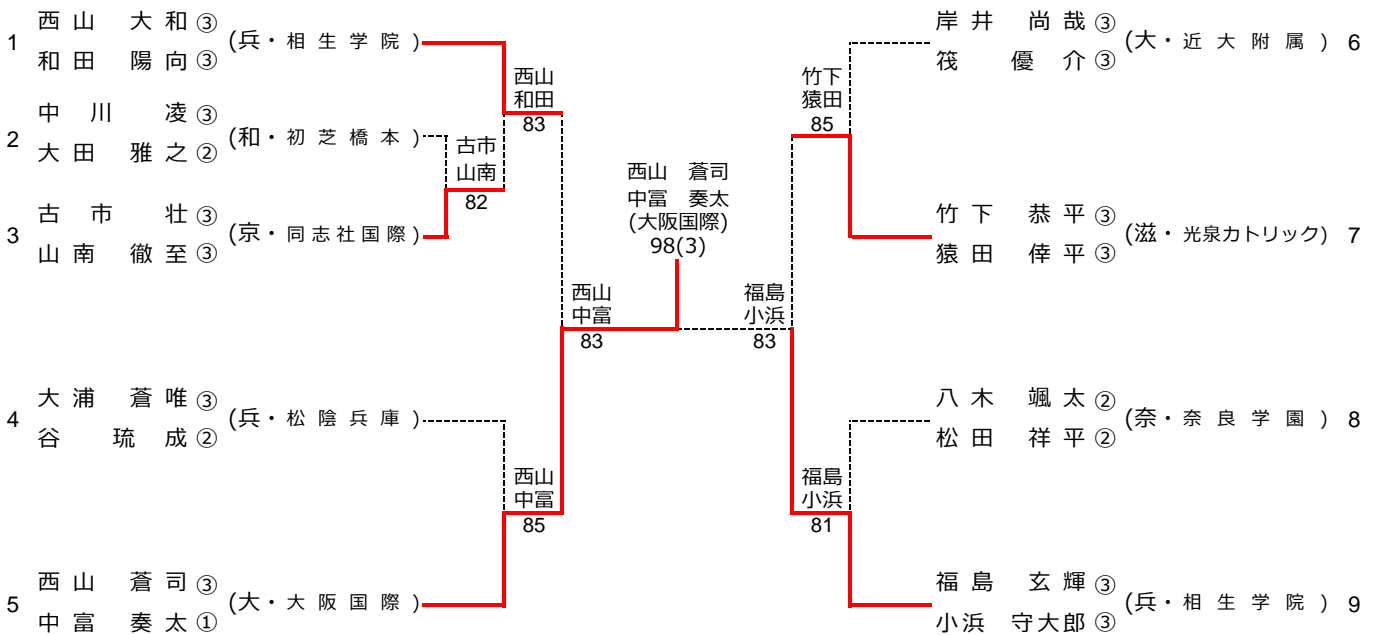

男子ダブルス

シード順位

1. 西山 大和 (兵・相生学院)   和田 陽向
  2. 福島 玄輝 (兵・相生学院)   小浜 守太郎
  3. 岸井 尚哉 (大・近大附属)   4. 西山 蒼司 (大・大阪国際)
      筏 優介   中富 奏太