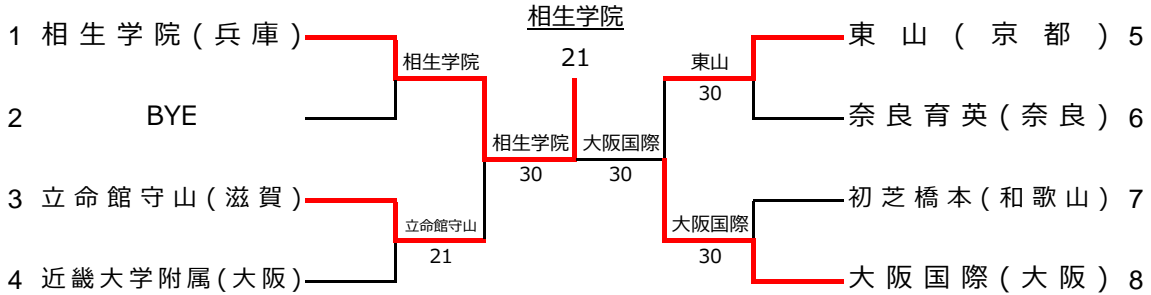

令和7年度 近畿高等学校選抜テニス大会

令和7年6月22日 (県民共済ドーム長浜)

男子団体戦

優勝

シード順位 1 相生学院(兵庫) 2 大阪国際(大阪)

男子試合結果

1回戦

	立命館守山	2 - 1	近畿大学附属
D1	橋原 涼 中村 仁優	3 - 8	岸井 尚哉 田畑 竜輝
S1	内藤 圭吾	8 - 5	筏 優介
S2	森 健悟	8 - 1	高田 倅暉

	東山	3 - 0	奈良育英
D1	篠田 拳汰 川崎 悠生	8 - 4	岩熊 權叶 南野 光暉
S1	松岡 郁磨	8 - 3	城野 千尋
S2	奥村 亘	8 - 2	山下 優樹

	初芝橋本	0 - 3	大阪国際
D1	新田 真生 玉井 宏樹	1 - 8	橋本 琉世 中富 奏太
S1	大田 雅之	2 - 8	西山 蒼司
S2	中川 凌	4 - 8	木崎 琉士

準決勝

	相生学院	3 - 0	立命館守山
D1	小浜 守太郎 福島 玄輝	8 - 1	橋原 涼 中村 仁優
S1	柳 宏優	4 RET 2	内藤 圭吾
S2	西山 大和	8 - 2	森 健悟

	東山	0 - 3	大阪国際
D1	篠田 拳汰 川崎 悠生	6 - 8	橋本 琉世 中富 奏太
S1	松岡 郁磨	0 - 8	西山 蒼司
S2	奥村 亘	1 - 8	宮崎 颯大

決勝

	相生学院	2 - 1	大阪国際
D1	小浜 守太郎 福島 玄輝	8 - 5	橋本 琉世 中富 奏太
S1	柳 宏優	5 - 8	西山 蒼司
S2	西山 大和	9 - 7	宮崎 颯大

コンソレーション

	滋賀選抜	1 - 2	近畿大学附属
D1	松下 蓮之介 梅木 凜音	2 - 6	岸井 尚哉 高田 倅暉
S1	猿田 倅平	6 - 1	筏 優介
S2	竹下 恭平	3 - 6	田畑 竜輝

コンソレーション

	奈良育英	0 - 3	初芝橋本
D1	岩熊 權叶 山下 優樹	4 - 6	新田 真生 玉井 宏樹
S1	城野 千尋	1 - 6	大田 雅之
S2	南野 光暉	3 - 6	中川 凌