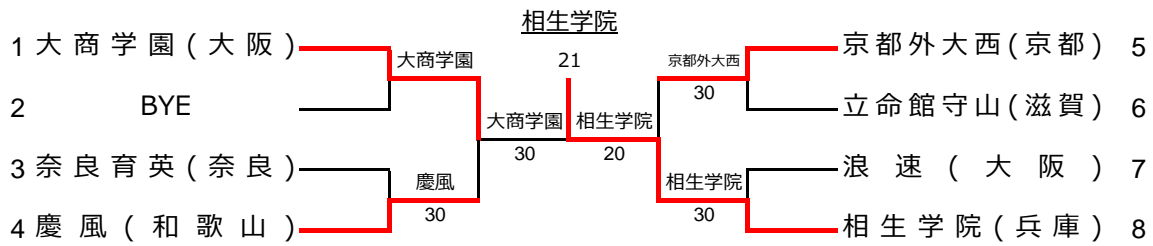

令和7年度 近畿高等学校選抜テニス大会

令和7年6月22日 (県民共済ドーム長浜)

女子団体戦

優勝

シード順位 1 大商学園(大阪) 2 相生学院(兵庫)

女子試合結果

1回戦

	奈良育英	0 - 3	慶風
D1	定免 あずさ 伊東 美湊	1 - 8	仲宗根 サヤ 巽 日菜
S1	吉野 寿桃	5 - 8	坂井 心優
S2	鈴木 さら	0 - 8	矢野 ひまり

	京都外大西	3 - 0	立命館守山
D1	岡部 有紀 秋山 結香	8 - 1	水谷 百花 上野 今日香
S1	成澤 寿珠	8 - 5	吉澤 小夏
S2	田附 理子	8 - 0	瀬野 有紗

	浪速	0 - 3	相生学院
D1	尾谷 楓莉 馬渡 愛	4 - 8	上田 莉恋 大塚 あや
S1	坂下 紗彩	7 - 9	稲場 らん
S2	吉岡 由唯	0 - 8	服部 天寧

準決勝

	大商学園	3 - 0	慶風
D1	上田 結生 荒川 愛子	8 - 3	仲宗根 サヤ 巽 日菜
S1	後藤 七心	8 - 4	坂井 心優
S2	窪田 結衣	8 - 2	矢野 ひまり

	京都外大西	0 - 2	相生学院
D1	岡部 有紀 秋山 結香	2 - 8	上田 莉恋 大塚 あや
S1	成澤 寿珠	4 - 8	北岡 美空
S2	田附 理子	2 打切 7	服部 天寧

決勝

	大商学園	1 - 2	相生学院
D1	上田 結生 荒川 愛子	8 - 4	北岡 美空 上田 莉恋
S1	後藤 七心	7 - 9	稲場 らん
S2	窪田 結衣	3 - 8	服部 天寧

コンソレーション

	奈良育英	3 - 0	滋賀選抜
D1	定免 あずさ 伊東 美湊	6 - 1	小口 奏波 中谷 莉衣菜
S1	吉野 寿桃	6 - 3	西川 美空
S2	高木 詩奈	6 - 2	浦坂 梓月

コンソレーション

	立命館守山	0 - 2	浪速
D1	吉澤 小夏 上野 今日香	1 - 6	尾谷 楓莉 馬渡 愛
S1	瀬野 有紗	0 - 6	坂下 紗彩
S2	佐々木 彩菜	0 打切 5	吉岡 由唯