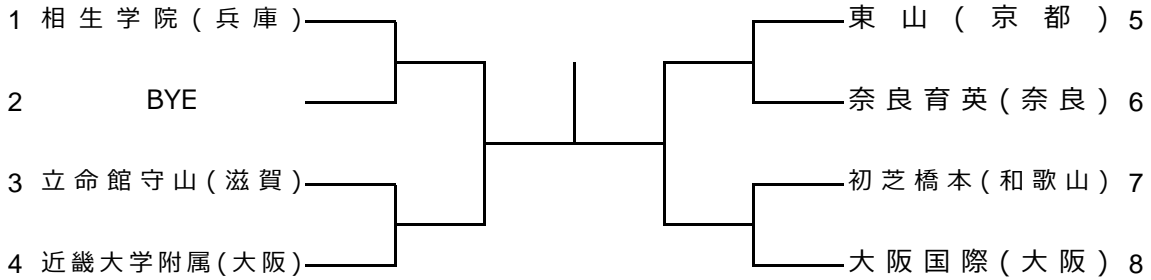

令和7年度 近畿高等学校選抜テニス大会

令和7年6月22日 (県民共済ドーム長浜)

男子団体戦

シード順位 1 相生学院(兵庫)

2 大阪国際(大阪)

男子団体戦選手名簿

No	1	府県名	兵庫
学校名	相生学院		
順位	監督・選手名	学年	
	大崎 翔平		
1	柳 宏優	①	
2	小浜 守太郎	③	
③	福島 玄輝	③	
4	西山 大和	③	
5	和田 陽向	③	

No	3	府県名	滋賀
学校名	立命館守山		
順位	監督・選手名	学年	
	佐藤 信介		
1	内藤 圭吾	②	
2	森 健悟	②	
3	中村 伯	③	
④	橋原 涼	③	
5	中村 仁優	③	

No	4	府県名	大阪
学校名	近畿大学附属		
順位	監督・選手名	学年	
	新井 隆文		
①	筏 優介	③	
2	オスパリ 史門	②	
3	高田 倅暉	③	
4	岸井 尚哉	③	
5	田畑 竜輝	②	

No	5	府県名	京都
学校名	東山		
順位	監督・選手名	学年	
	武村 篤		
1	松岡 郁磨	③	
②	篠田 拳汰	③	
3	西田 理人	②	
4	奥村 亘	①	
5	川崎 悠生	③	

No	6	府県名	奈良
学校名	奈良育英		
順位	監督・選手名	学年	
	木村 裕一		
1	城野 千尋	③	
②	岩熊 權叶	③	
3	山下 優樹	③	
4	南野 光暉	①	
5	井上 樹希	①	

No	7	府県名	和歌山
学校名	初芝橋本		
順位	監督・選手名	学年	
	渡邊 史秀		
1	大田 雅之	②	
②	中川 凌	③	
3	新田 真生	③	
4	仲井 大貴	②	
5	玉井 宏樹	②	

No	8	府県名	大阪
学校名	大阪国際		
順位	監督・選手名	学年	
	伊藤 拓也		
1	西山 蒼司	③	
2	宮崎 颯大	③	
③	木崎 琉士	③	
4	橋本 琉世	②	
5	中富 奏太	①