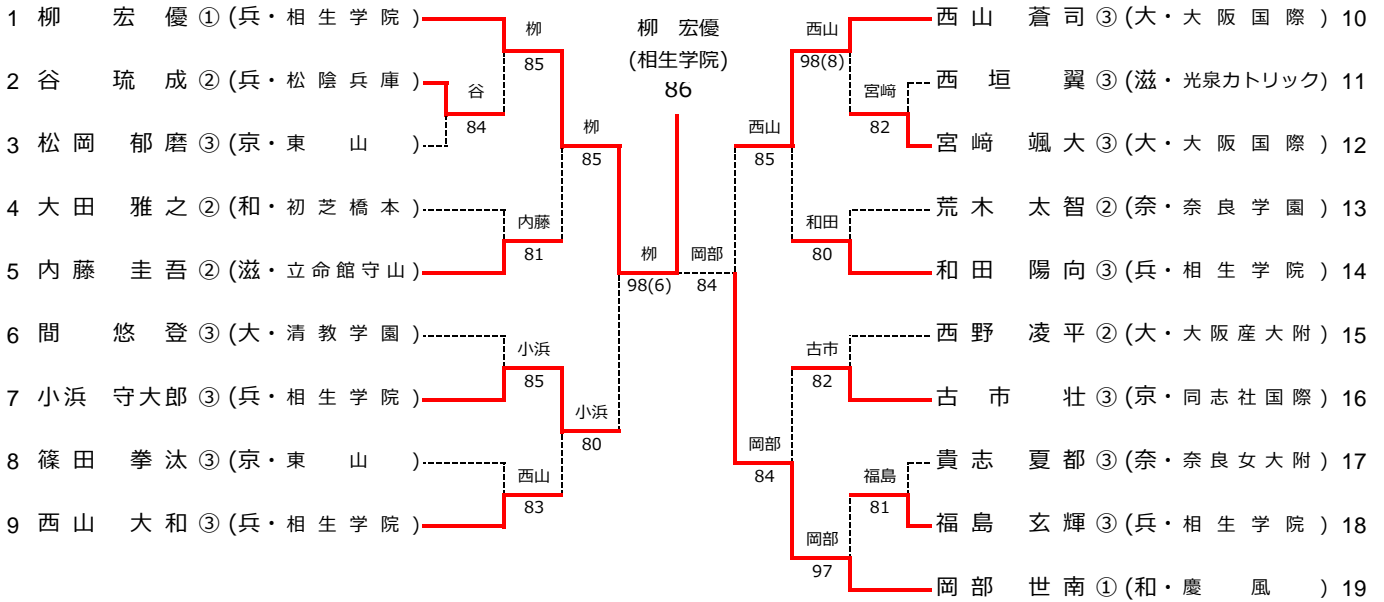

令和7年度 近畿高等学校選抜テニス大会

令和7年6月20日～21日 (県民共済ドーム長浜)

男子シングルス

シード順位

1. 柳 宏優(兵・相生学院)   2. 岡部 世南(和・慶風)   3. 西山 大和(兵・相生学院)   4. 西山 蒼司(大・大阪国際)
  5. 和田 陽向(兵・相生学院)   6. 内藤 圭吾(滋・立命館守山)   7. 間 悠登(大・清教学園)   8. 西野 凌平(大・大阪産大附)