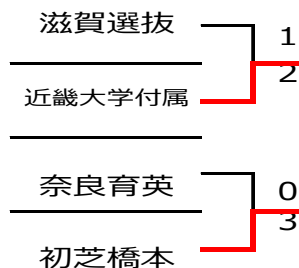

男子団体 1Rコンソレ

※ 1Rで敗退したチームと滋賀選抜の4チームによる対戦となる。