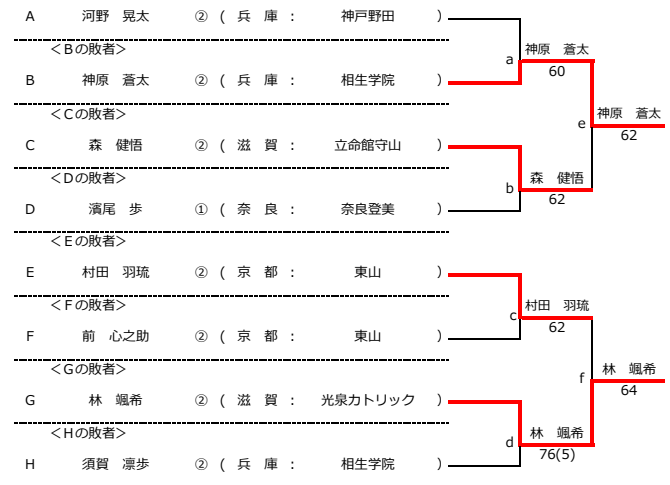

★2 R コンソレーションドロー（1セットマッチノードバンテジ方式）<Aの敗者>