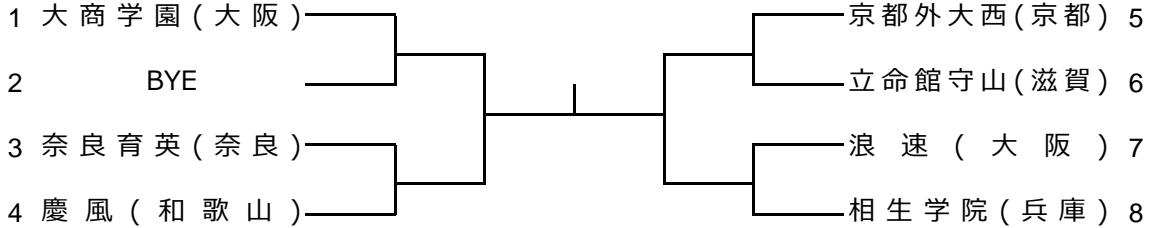

令和7年度 近畿高等学校選抜テニス大会

令和7年6月22日 (県民共済ドーム長浜)

女子団体戦

シード順位 1 大商学園(大阪)

2 相生学院(兵庫)

女子団体戦選手名簿

No	1	府県名	大阪
学校名	大商学園		
順位	監督・選手名	学年	
	尾西 優愛		
1	後藤 七心	③	
2	上田 結生	③	
③	荒川 愛子	③	
4	窪田 結衣	②	
5	藤井 小夏	②	

No	3	府県名	奈良
学校名	奈良育英		
順位	監督・選手名	学年	
	櫻井 太郎		
1	吉野 寿桃	②	
2	鈴木 さら	③	
3	定免 あずさ	③	
④	伊東 美湊	③	
5	高木 詩奈	①	

No	4	府県名	和歌山
学校名	慶風		
順位	監督・選手名	学年	
	沢 英樹		
1	仲宗根 サヤ	②	
2	坂井 心優	③	
3	西村 紗和	③	
④	矢野 ひまり	③	
5	巽 日菜	③	

No	5	府県名	京都
学校名	京都外大西		
順位	監督・選手名	学年	
	上田 大元		
1	成澤 寿珠	②	
2	田附 理子	②	
③	岡部 有紀	③	
4	秋山 結香	③	
5	清水 恵	②	

No	6	府県名	滋賀
学校名	立命館守山		
順位	監督・選手名	学年	
	岡本 英樹		
1	吉澤 小夏	①	
②	瀬野 有紗	③	
3	水谷 百花	③	
4	佐々木 彩菜	③	
5	上野 今日香	②	

No	7	府県名	大阪
学校名	浪速		
順位	監督・選手名	学年	
	高畑 寿弥		
①	坂下 紗彩	②	
2	尾谷 楓莉	②	
3	吉岡 由唯	②	
4	馬渡 愛	②	
5	廣瀬 れな	②	

No	8	府県名	兵庫
学校名	相生学院		
順位	監督・選手名	学年	
	丸尾 幸弘		
①	稲場 らん	③	
2	北岡 美空	①	
3	服部 天寧	①	
4	上田 莉恋	②	
5	大塚 あや	③	

女子団体 1R コンソレ

奈良育英	}	3
滋賀選抜		0
立命館守山	}	0
浪速		2

※ 1Rで敗退したチームと滋賀選抜の4チームによる対戦となる。