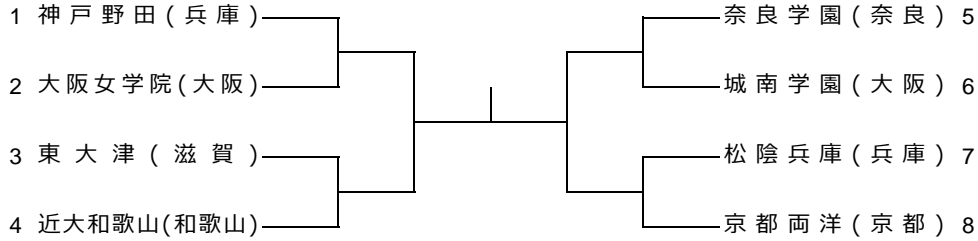

令和7年度 近畿高等学校選抜テニス大会

令和7年6月22日(長浜城テニスガーデン)

女子団体Ⅱ部

シード順位 1 神戸野田(兵庫)

2 京都両洋(京都)

女子団体Ⅱ部 3位決定戦

女子団体戦選手名簿

No	1	府県名	兵庫
学校名	神戸野田		
順位	監督・選手名	学年	
	西原 優輝		
1	五島 宇莉	②	
2	石田 実莉	②	
3	川中 一花	①	
4	谷口 楓	①	
⑤	早見 芽衣	②	

No	2	府県名	大阪
学校名	大阪女学院		
順位	監督・選手名	学年	
	石山 未悠		
1	片岡 もわ	②	
②	西山 新菜	②	
3	中村 珠音	②	
4	松田 祐来	①	
5	松本 千歳	①	

No	3	府県名	滋賀
学校名	東大津		
順位	監督・選手名	学年	
	梅木 功		
1	田中 花菜	②	
②	尾崎 優衣	③	
3	東農 由衣	③	
4	平井 瑞貴	②	
5	笹田 なつの	①	

No	4	府県名	和歌山
学校名	近大和歌山		
順位	監督・選手名	学年	
	玉井 良		
①	原田 倅愛	②	
2	児玉 遥	①	
3	齋藤 瑞音	②	
4	濱端 七聖	②	
5	舟橋 希珠	①	

No	5	府県名	奈良
学校名	奈良学園		
順位	監督・選手名	学年	
	野呂 直也		
1	中村 天美	③	
2	長友 咲希	③	
3	山根 あおい	③	
④	川端 芽衣	③	
5	梅本 里美果	②	

No	6	府県名	大阪
学校名	城南学園		
順位	監督・選手名	学年	
	水澤 悟		
1	藤田 梨央	①	
②	奥谷 友結	②	
3	高山 藍衣	①	
4	高山 知咲希	②	
5	永澤 亜彩香	②	

No	7	府県名	兵庫
学校名	松陰兵庫		
順位	監督・選手名	学年	
	阿形 昌宏		
1	木下 寧温	②	
2	和田 ひなた	①	
③	大井川 鈴奈	③	
4	村木 めい	①	
5			

No	8	府県名	京都
学校名	京都両洋		
順位	監督・選手名	学年	
	野口 知希		
①	大嶋 伶奈	②	
2	辻 桃子	②	
3	竹田 紗蘭	②	
4	小中 芽依	②	
5	若園 珠季	②	

女子団体Ⅱ部 1Rコンソレ

女子団体Ⅱ部 7-8位順位戦