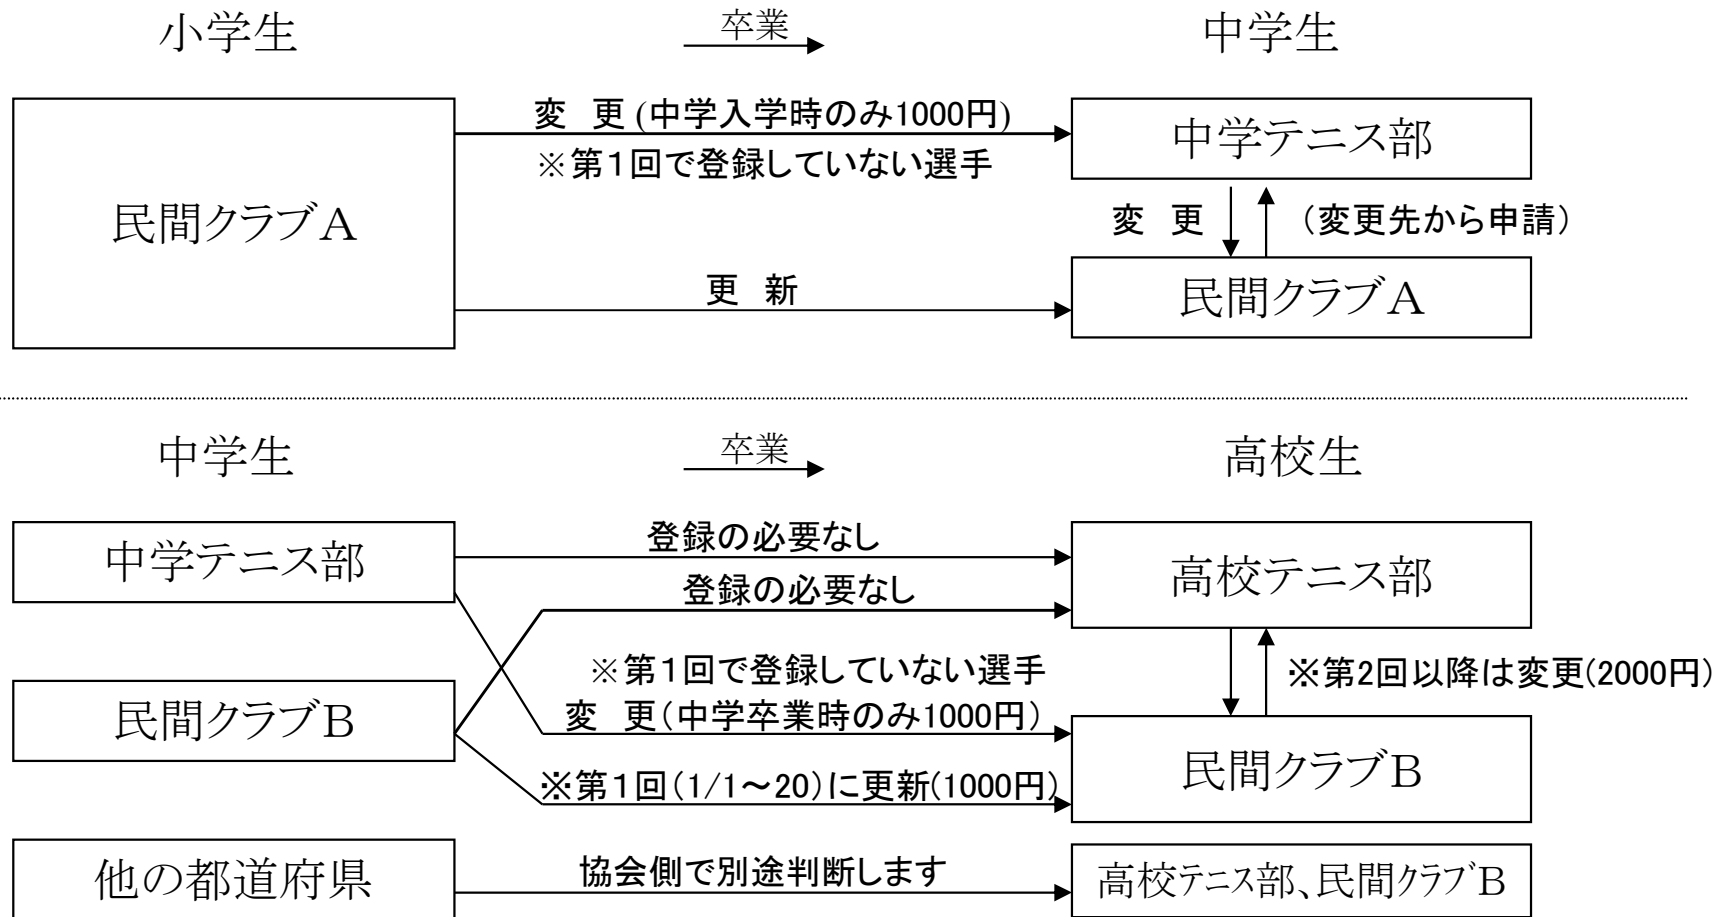

## 卒業に関する変更等

※高体連に加盟し、高校テニス部に入部すると高校テニス部として自動的に和歌山県テニス協会に選手登録されます。高校生で民間クラブ名で大会参加希望者は、第1回申込受付期間で登録を更新(1000円)するか、高校テニス部入部後に変更登録(2000円)を行ってください。

登録料は、新規、更新については1000円(第5回は500円)、変更については2000円です。