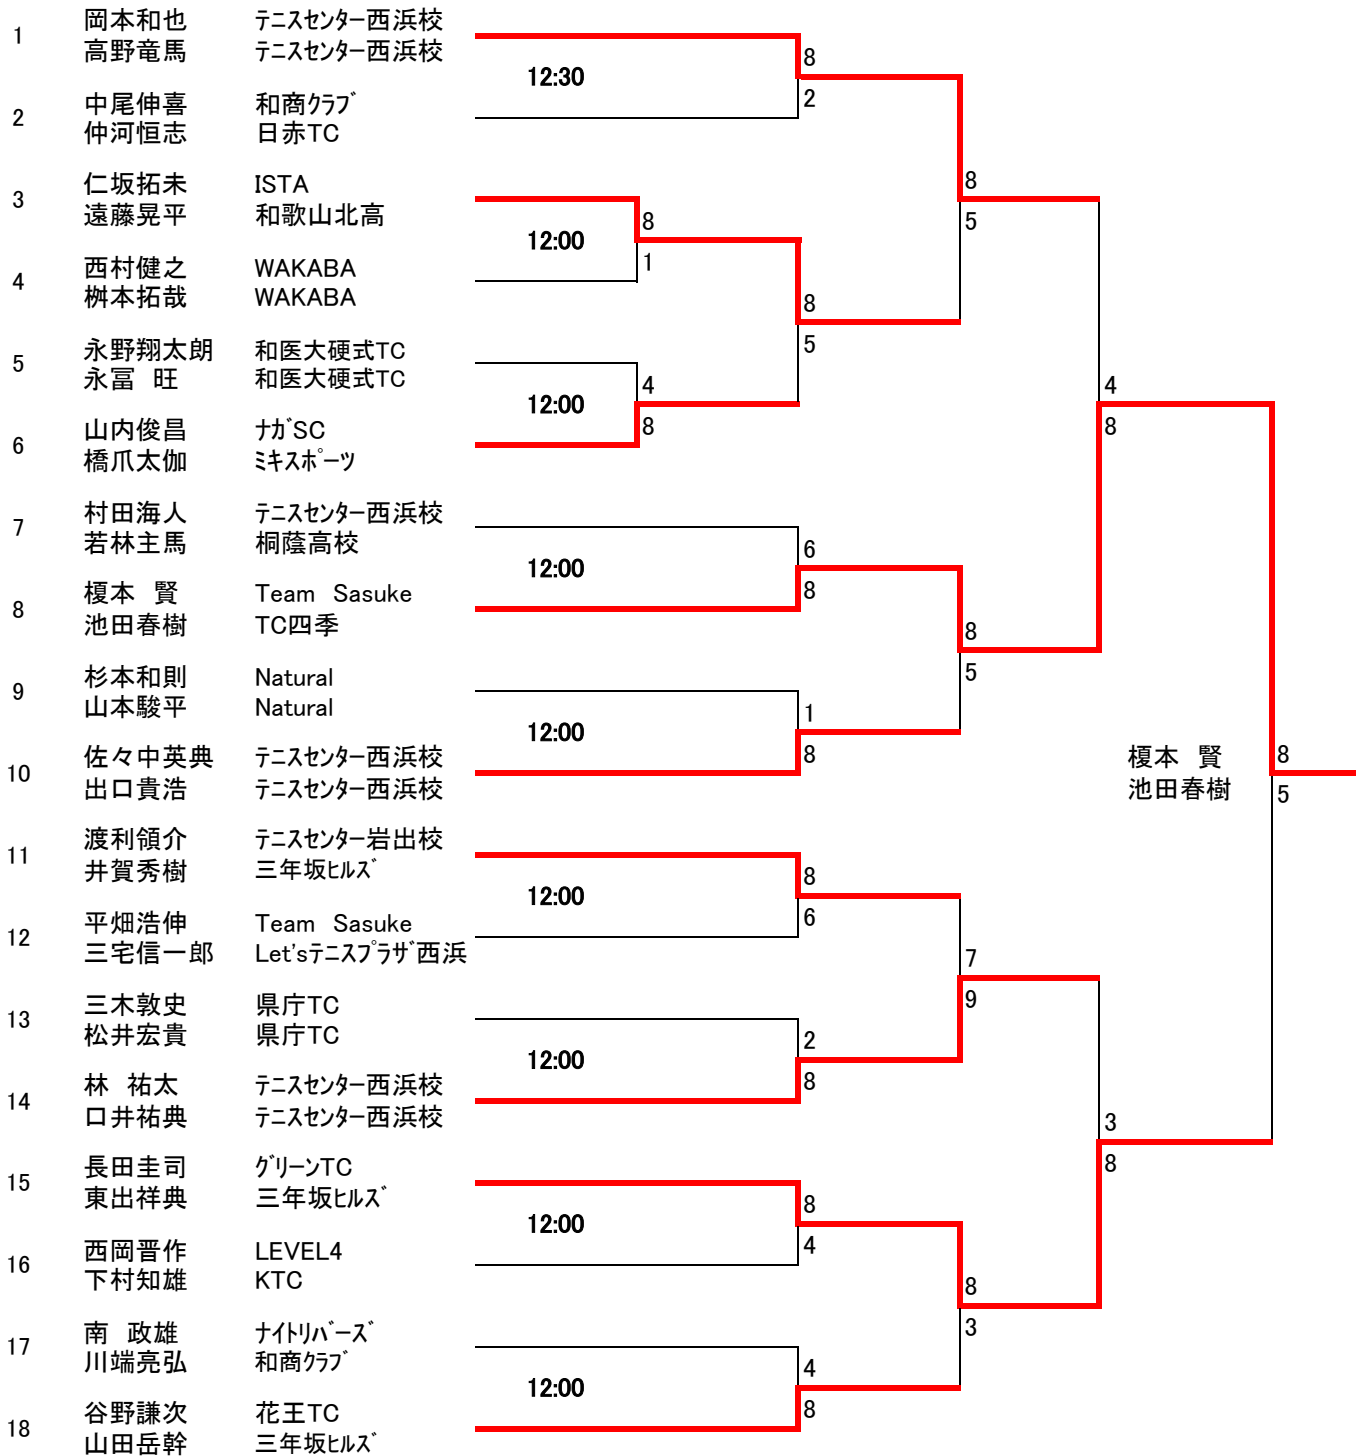

男子ダブルス 2014 12/21(日)《打田スポーツ公園》予備日12/23(祝)

■予選リーグ

	選手名	選手名	選手名	選手名	勝敗	取得ゲーム率	順位	
	(1)	9:00	堀岡啓二 木下真芳	榎本 賢 池田春樹	千鳥貴裕 西脇義晃			
1	堀岡啓二 木下真芳	和商クラブ ナイトリバーズ		4-6	7-6(4)	1-1	0.478	2
2	榎本 賢 池田春樹	Team Sasuke TC四季	6-4		6-3	2-0		1
3	千鳥貴裕 西脇義晃	JTC テニスセンター西浜校	(4)6-7	3-6		0-2		3
	(2)	9:00	平畑浩伸 三宅信一郎	濱西 徹 真砂信次郎	奥田一之 天野友裕			
1	平畑浩伸 三宅信一郎	Team Sasuke Let'sテニスプラザ西浜		6-1	6-3	2-0		1
2	濱西 徹 真砂信次郎	WAKABA テニスセンター西浜校	1-6		7-5	1-1	0.42	2
3	奥田一之 天野友裕	たつべTC たつべTC	3-6	5-7		0-2		3
	(3)	9:00	西村健之 榎本拓哉	呑海邦明 矢野雅章	南 政雄 川端亮弘			
1	西村健之 榎本拓哉	WAKABA WAKABA		6-0 w.o.	2-6	1-1	0.571	2
2	呑海邦明 矢野雅章	ワカヤマTS ワカヤマTS	w.o.		w.o.	0-2		3
3	南 政雄 川端亮弘	ナイトリバーズ 和商クラブ	6-2	6-0 w.o.		2-0		1
	(4)	9:00	杉本和則 山本駿平	林 憲孝 山本善久	土井紘士 寺下 淳			
1	杉本和則 山本駿平	Natural Natural		6-3	6-2	2-0		1
2	林 憲孝 山本善久	WFTC WFTC	3-6		6-1	1-1	0.563	2
3	土井紘士 寺下 淳	テニスセンター岩出校 テニスセンター岩出校	2-6	1-6		0-2		3
	(5)	9:00	中尾伸喜 仲河恒志	松岡秀実 中村颯希	金子浩司 向原 武			
1	中尾伸喜 仲河恒志	和商クラブ 日赤TC		6-3	6-2	2-0		1
2	松岡秀実 中村颯希	BOSST.T. テニスセンター岩出校	3-6		6-7(0)	0-2		3
3	金子浩司 向原 武	Let'sテニスプラザ西浜 Let'sテニスプラザ西浜	2-6	7-6(0)		1-1	0.473	2
	(6)	9:00	後藤崇寿 渡邊龍人	四至本貴大 島野 拳	三木敦史 松井宏貴			
1	後藤崇寿 渡邊龍人	BASARA CLUB TC四季		6-2	4-6	1-1	0.555	2
2	四至本貴大 島野 拳	和医大硬式TC 和医大硬式TC	2-6		1-6	0-2		3
3	三木敦史 松井宏貴	県庁TC 県庁TC	6-1	6-4		2-0		1
	(7)	9:30	森下恭行 浅田恵亮	永野翔太郎 永富 旺	西岡晋作 下村知雄			
1	森下恭行 浅田恵亮	JTC テニスセンター西浜校		w.o.	w.o.	0-2		3
2	永野翔太郎 永富 旺	和医大硬式TC 和医大硬式TC	6-0 w.o.		5-7	1-1	0.611	2
3	西岡晋作 下村知雄	LEVEL4 KTC	6-0 w.o.	7-5		2-0		1

男子ダブルス本戦トーナメント

各リーグ1位のペアが決勝リーグに進む
各リーグの1位のペアで抽選を行う