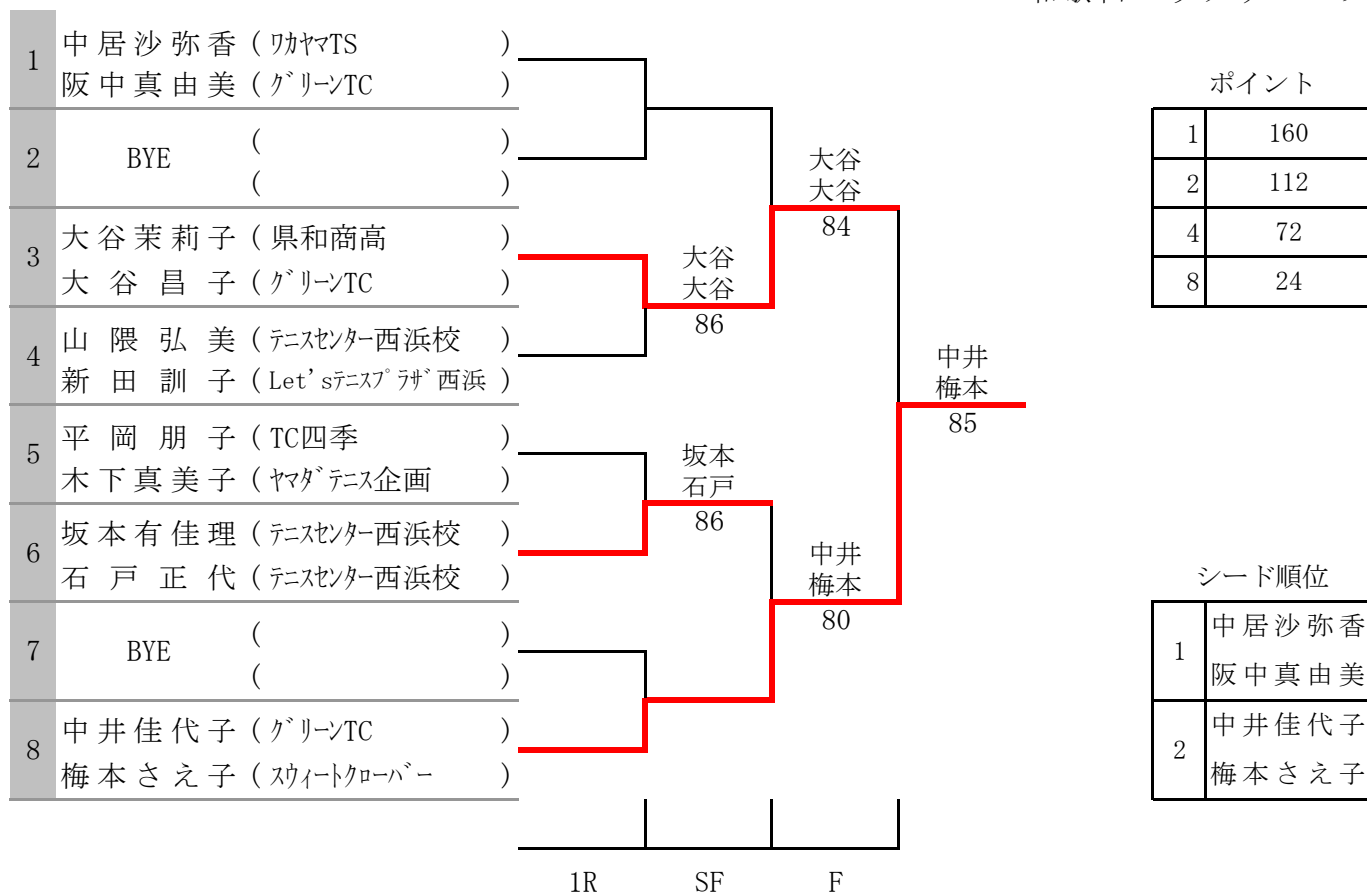

# 第40回 和歌山県選抜室内テニス選手権大会 女子ダブルス

平成 26 年 2 月 22, 23 日  
和歌山ビッグウエーブ

全員集合時間は、9：15 になります。(1, 2シード以外)