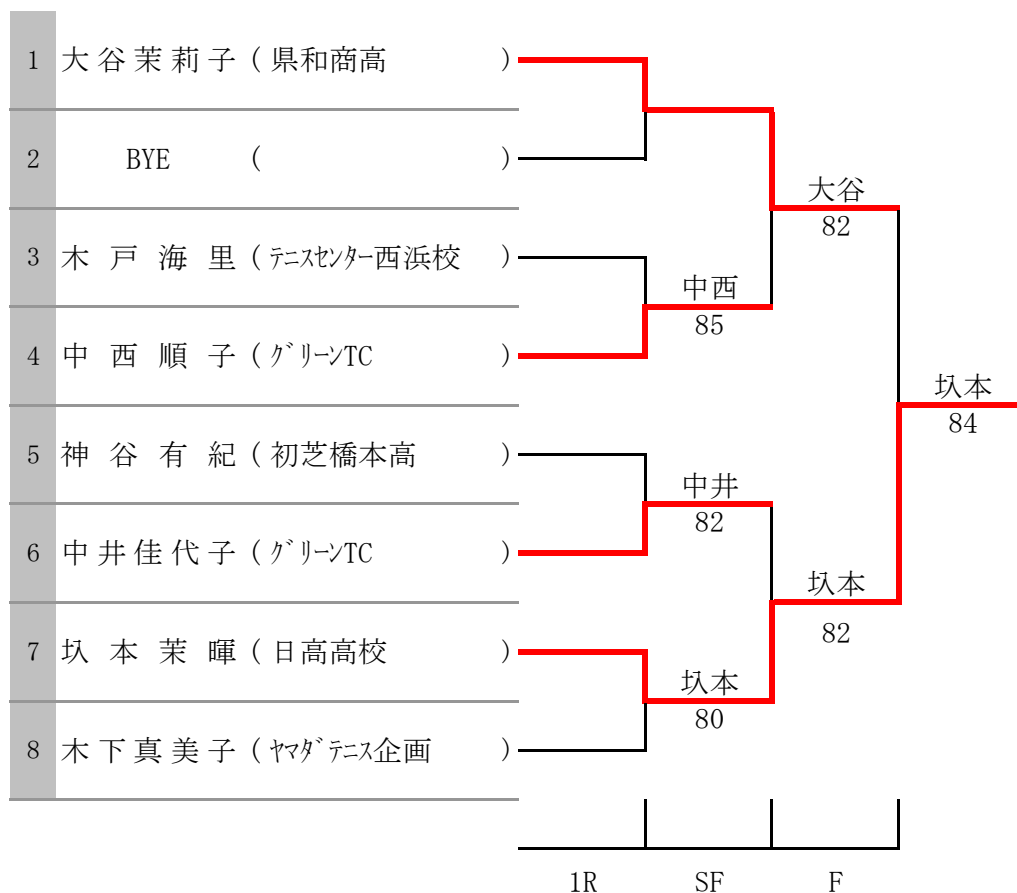

第40回 和歌山県選抜室内テニス選手権大会 女子シングルス

平成26年2月22, 23日
和歌山ビッグウェーブ

ポイント

1	240
2	168
4	108
8	36

シード順位

1	大谷茉莉子
2	木下真美子

全員集合時間は、9：15となります。（1シード以外）