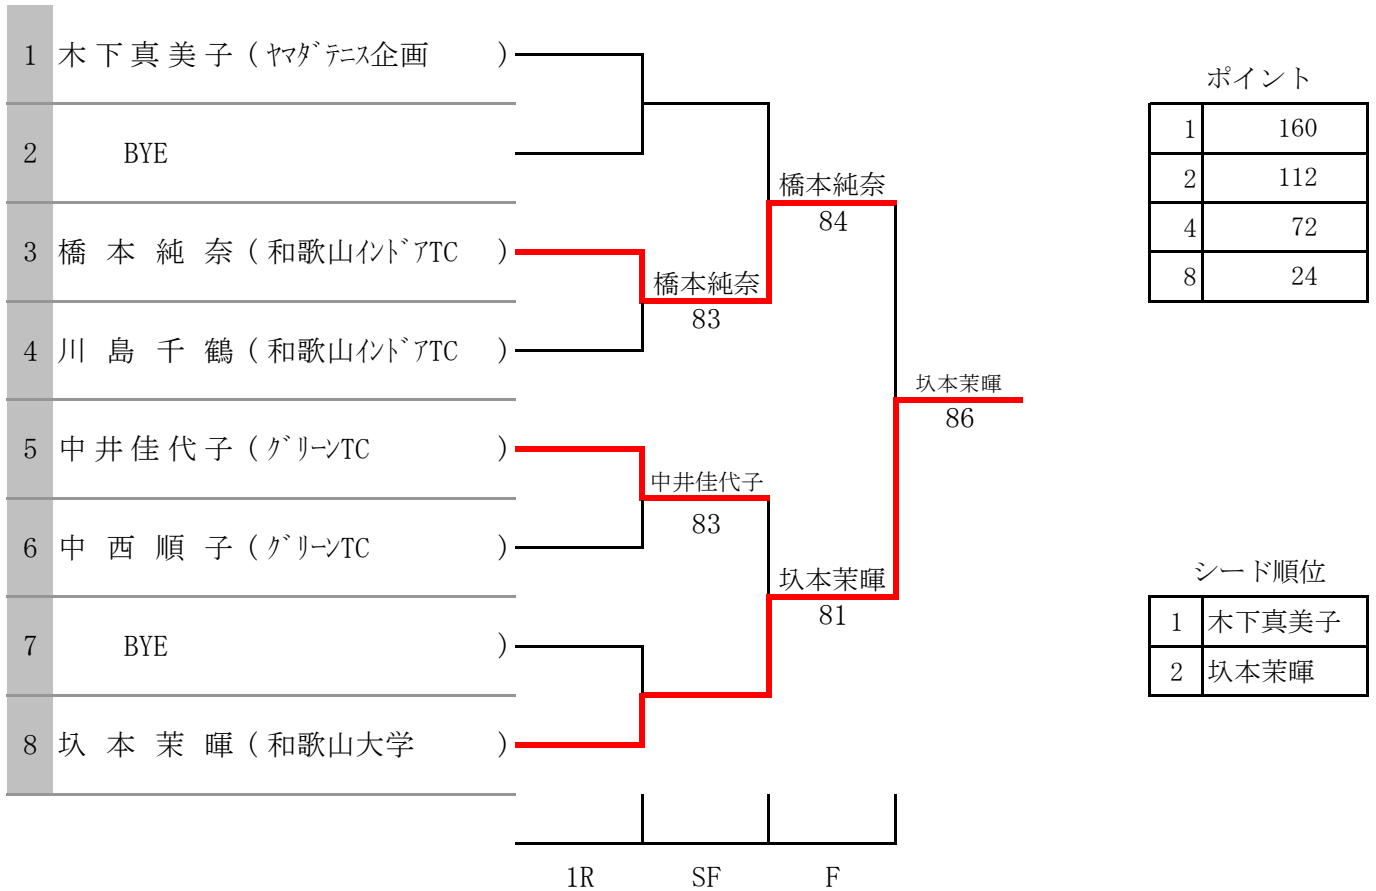

第42回 和歌山県選抜室内テニス選手権大会 女子シングルス

平成 28 年 2 月 27, 28 日
和歌山ビッグウエーブ

ポイント

1	160
2	112
4	72
8	24

シード順位

1	木下真美子
2	塚本茉暉

集合時間は、8:30となります。(1, 2シード以外)