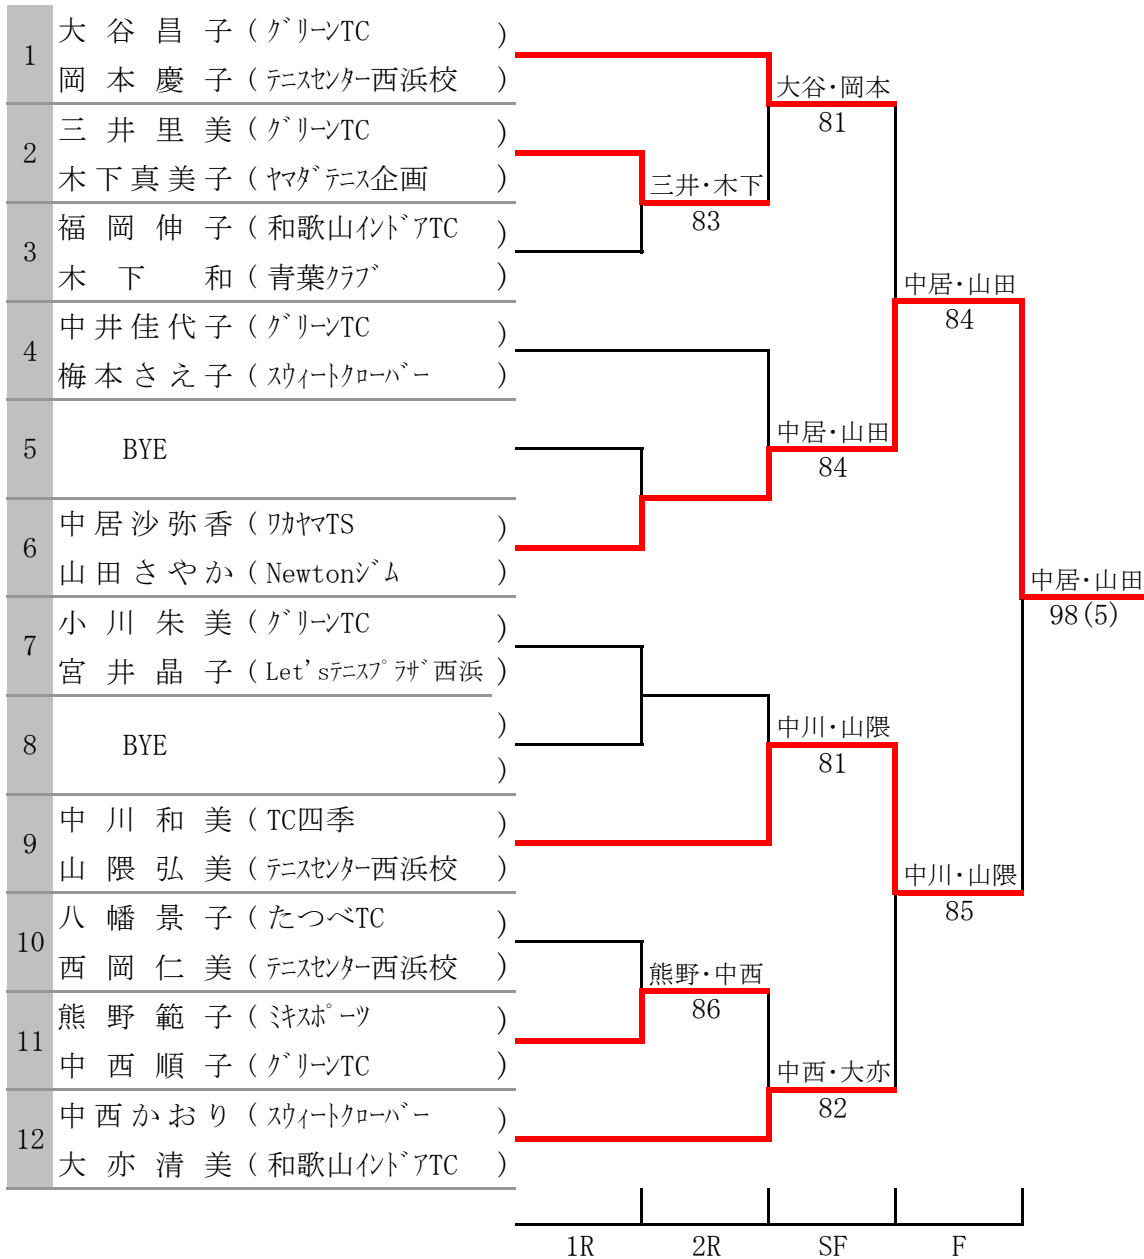

第42回 和歌山県選抜室内テニス選手権大会 女子ダブルス

平成 28 年 2 月 27, 28 日
和歌山ビッグウエーブ

ポイント

1	160
2	112
4	72
8	40
16	24

シード順位

1	大谷昌子 岡本慶子
2	中西かおり 大亦清美
3	中川和美 山隈弘美
4	中井佳代子 梅本さえ子

集合時間は、9:15となります。(1~4シード以外)