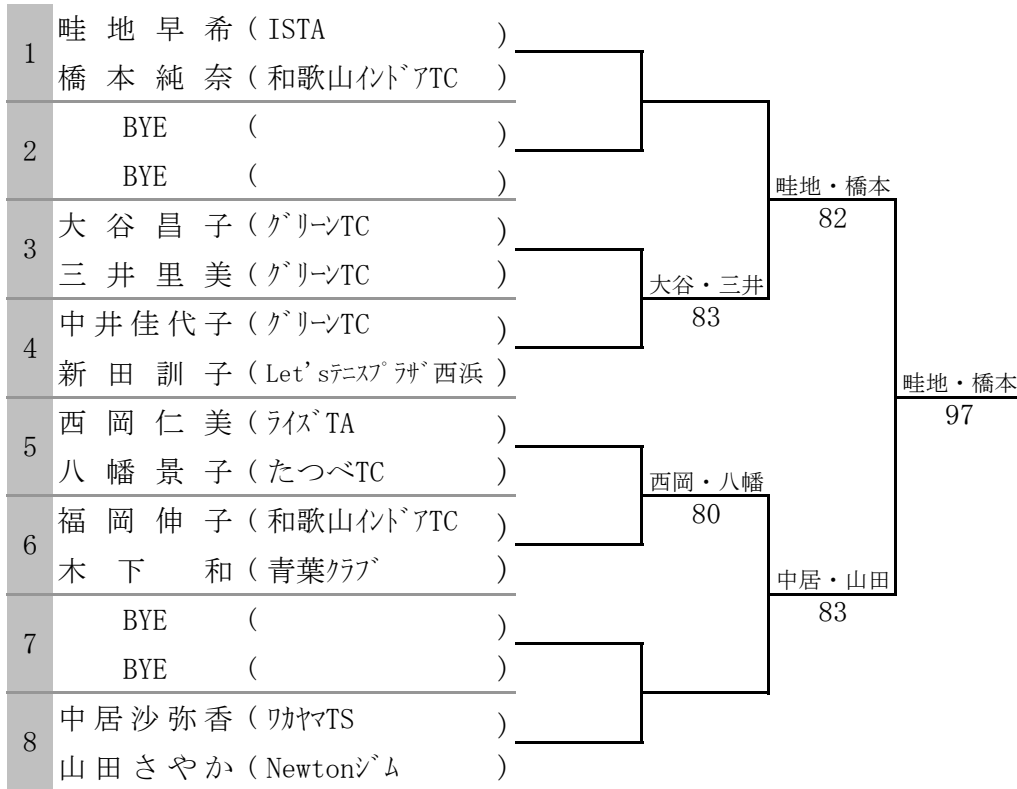

# 第43回 和歌山県選抜室内テニス選手権大会 女子ダブルス

平成 29 年 2 月 25, 26 日  
和歌山ビッグウエーブ

ポイント

1	160
2	112
4	72
8	40

シード順位

1	畦地早希 橋本純奈
2	中居沙弥香 山田さやか

集合時間は、8:45です。(1シード以外)