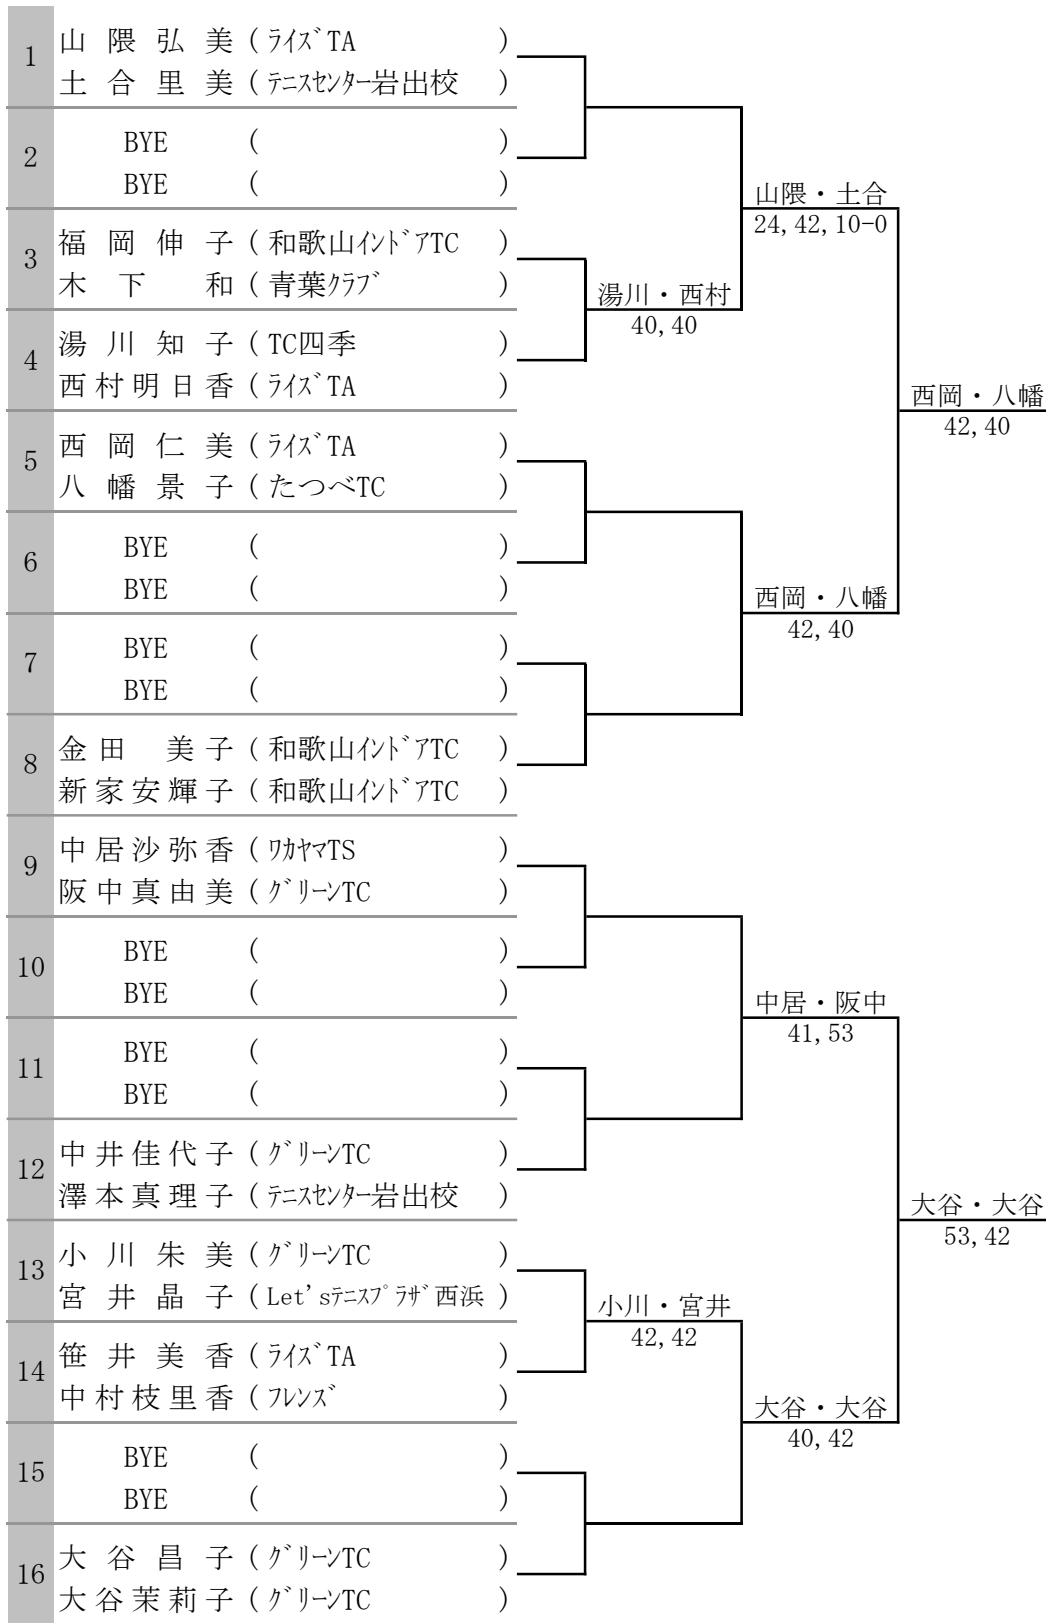

第46回 和歌山県選抜室内テニス選手権大会 女子ダブルス

令和2年2月22,23日
和歌山市立つつじが丘(室内)

ポイント

優勝	160
準優勝	112
3~4位	72
5~8位	40
9~16位	24

本戦シード順位

1	山隈弘美 土合里美
2	大谷昌子 大谷茉莉子
3, 4	西岡仁美 八幡景子 中井佳代子 澤本真理子

1st 2nd SF F

集合時間は、8:45となります。

レフェリー:辻垣内亨夫

和歌山県テニス協会