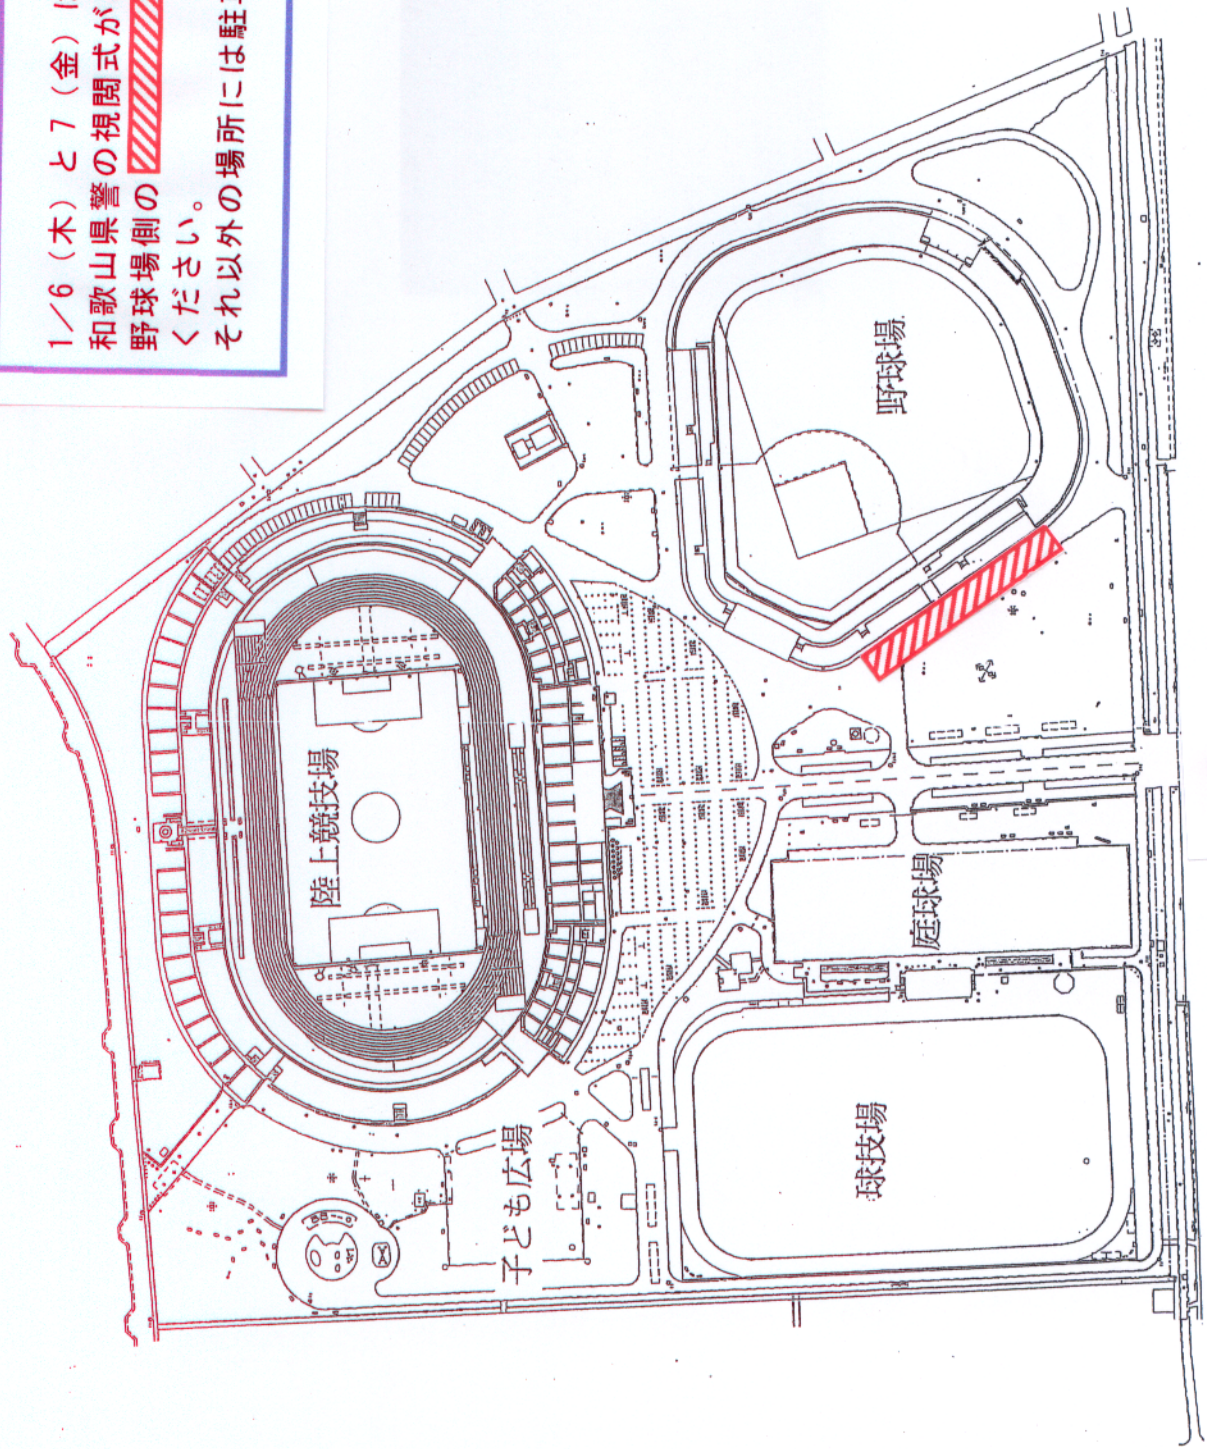

紀三井寺公園平面図

1/6 (木) と 7 (金) は、和歌山県警の視閲式がありますので、野球場側の  部分に駐車してください。それ以外の場所には駐車できません。

公園境界線

年度	
工事名	紀三井寺公園
場所	紀三井寺公園
事務所名	
脚注	
測図	
設計	
製図	
現況平面図	
図番	
番号	
総戸	1:1000

 会場出入口